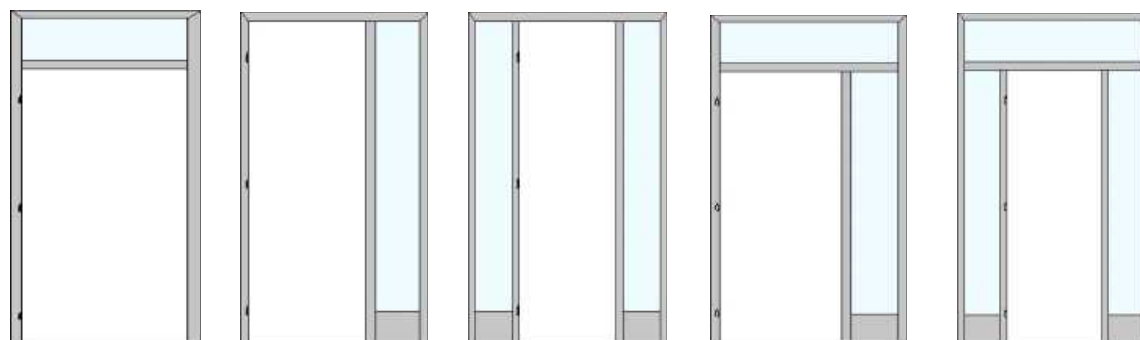

POVRCHOVÁ ÚPRAVA

- > Zárubně jsou vyráběny ve stejných dekorech jako dveře.
- > Standardně jsou osazeny závěsy a protiplechem.
- > Zárubeň OKZ je obklad kovové zárubně. Usazuje se kolem původní kovové zárubně bez bourání a stavebních úprav.
- > Reverzní otvírání

ROZMĚRY

JEDNOKŘÍDLÉ

průchozí výška: 197 cm
tloušťka zdi: 8 - 30 cm
průchozí šířka: 60 - 90 cm
(atypické rozměry na objednávku)

DVOUKŘÍDLÉ

průchozí výška: 197 cm
tloušťka zdi: 8 - 30 cm
průchozí šířka: 125, 145, 160, 165, 180, 185 cm
(atypické rozměry na objednávku)

STAVITELNOST OBLOŽKY

-0,5 +1,5 cm

Při zárubních s ostěním nad 37 cm je ostění vyrobené ze dvou částí.

Označení	Rozměr ostění
8	8 – 9 cm
9	9 – 10 cm
10	9,5 – 11,5 cm
11	10,5 – 12,5 cm
12	11,5 – 13,5 cm
14	13,5 – 15,5 cm
15	14,5 – 16,5 cm
16	15,5 – 17,5 cm
18	17,5 – 19,5 cm
20	19,5 – 21,5 cm
22	21,5 – 23,5 cm
24	23,5 – 25,5 cm
26	25,5 – 27,5 cm
28	27,5 – 29,5 cm
30	29,5 – 31,5 cm
32	31,5 – 33,5 cm
34	33,5 – 35,5 cm

DOPORUČENÝ STAVEBNÍ OTVOR	
Dveře	Šíře
60	70 cm
70	80 cm
80	90 cm
90	100 cm
výška	202 cm