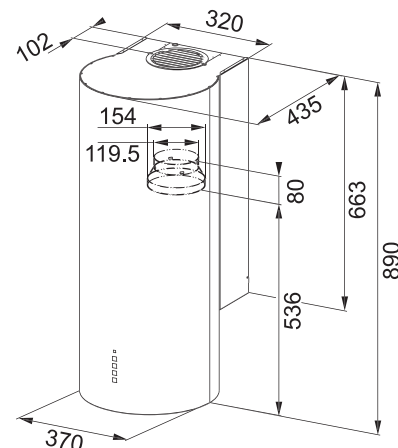

Komínové odsavače par

FTU 3805 XS

Komínový odsavač par

Energetická třída B

Montážní šířka 37 cm

Provedení Nerezový povrch

Tlačítkové ovládání, Sound Pro

3 Stupně výkonu, Intenzivní stupeň

Osvětlení LED žárovky 2x 2, 2 W, 4000 K

Max. výkon 620 m³/h (Podle normy EN 61591)

Max. hluchnost 69 dB(A)_{re1pW} (Podle normy EN 60704-3)

Možnost odtahu dozadu

Možnost dokoupit pachový filtr s aktivním uhlím UF 06 - 112.0016.756, cena 363 Kč

nebo pachový filtr s dlouhou životností s aktivním uhlím UF 12 - 112.0174.992, cena 1 694 Kč

FTU 3805 XS
335.0518.748

15 730 Kč