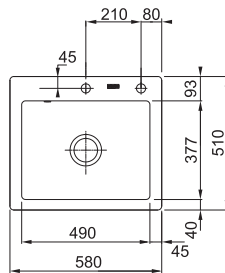

112.0686.264 218 Kč

Dřezy Fraceram®

Video -
Keramicke dřezy
Fraceram®

MTK 610-58 NA OBJEDNÁNÍ

Easy Click knoflík
Nerez

Spodní skříňka od 600 mm
Rozměry 580 × 510 mm
Dřez 490 × 377 × 190 mm
Easy Click sítkový ventil
Otvor pro baterii Ø 35 mm
a pro Easy Click knoflík Ø 35 mm
Dřez je bez sifonu*