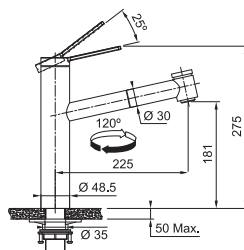

CELONEREZ 115.0596.389 **10 890 Kč**

FC 9290.501 ORBIT

Provedení **Celonerez**
Páková směšovací
Tlaková, Otočná 360°
Připojení **Hadičky 45 cm**
Průtok vody **13 l/min. (3 bar)**
Laminární průtok vody
Technologie pro úsporu vody
Eco technologie