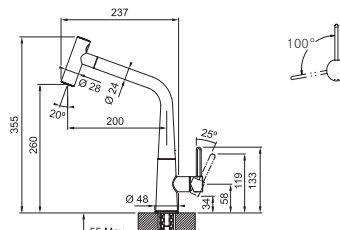

CHROM 115.0625.185 **10 648 Kč**

MATNÁ ČERNÁ 115.0625.187 **12 947 Kč**

FG 5188.xxx ICON

FG 5188.031 ICON
Chrom

FG 5188.901 ICON
Matná černá

Provedení **Chrom, Matná černá**
Páková směšovací
Tlaková, Otočná 360°
S vytahovací koncovkou osazenou perlátorem
S regulací **Sprcha/Proud**
Opletená sprch. hadice **170 cm**,
Přípojení **Hadičky 50 cm**
Průtok vody **8 l/min. (3 bar)**
Laminární průtok vody