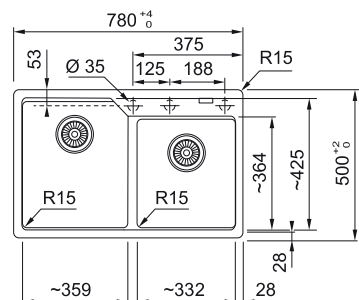

5 808 Kč

UBG 611-86

Spodní skříňka od 500 mm
Rozměry 860 × 500 mm
Dřez 390 × 425 × 220 mm
Síťkový ventil
2 Místa pro vyvrtání otvoru

5 929 Kč

UBG 620-78

Spodní skříňka od 800 mm
Rozměry 780 × 500 mm
Dřezy 359 × 425 × 220 mm
332 × 364 × 200 mm
2 × Síťkový ventil
3 Místa pro vyvrtání otvoru
Možnost umístit dávkovač sap.