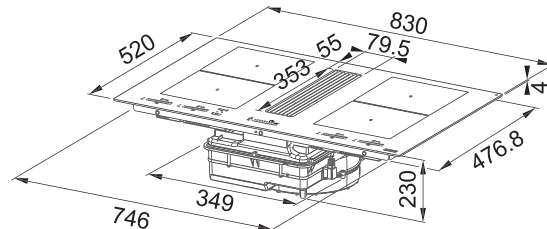

Odsavače par v indukční varné desce

FMY 8391 HI
FMY 8391R HI

Montážní video -
Vnější odtah

Montážní video -
Recirkulace

Energetická třída A+

Odsavač par

Montáž do pracovní desky

Šířka 83 cm

Provedení Černé sklo

Senzorové ovládání, LED bílý displej

+ Dotykový ovladač typu Slide

9 Stupňů výkonu, 1x Intenzivní stupeň

Ukazatel nasycení filtru, Voděodolný motor

Automatická aktivace s varnou deskou

Vnější odtah (FMY 8391 HI)

Recirkulace (FMY 8391R HI), Pachový filtr v ceně odsavače par

Max. výkon 600 m³/h (Podle normy EN 61591)

Max. hlučnost 72 dB(A)_{re1pW} (Podle normy EN 60704-3)

Součástí odsavače par je vyjímatelný kolektor na tekutinu

(V případě náhodného vylití tekutiny do odsavače par)

Indukční varná deska

Rozměry 830 × 520 mm

Výřez 750 × 490 mm (V případě horní montáže)

Výřez Dle nákresu (V případě zabudování do roviny)

4 Varné zóny, 2× Flexi zóna

Provedení Černé sklo s bílou grafikou

Ovládání 4 Dotykové ovladače typu Slide

Automatická detekce nádoby

9 Úrovní ohřevu

Funkce Rozpouštění, Booster, Stop&Go

Dětský zámek, 4× Časovač

4 Rovné hrany, Možnost zabudování do roviny

Připojení 230/400 V

Typ a výkon varných zón

	Varná plocha	"g"	Booster
4 Zóny	210 × 190 mm	2,1 kW	3 kW
2 Flexi zóny	210 × 380 mm	3 kW	3,7 kW
Maximální příkon 2,8 nebo 3,5 nebo 4,5 nebo 7,4 kW			

MODEL POUZE PRO VNĚJŠÍ ODTAH

FMY 8391 HI
340.0705.226

52 635 Kč

Základní sada pro vnější odtah
v ceně odsavače par

MODEL POUZE PRO RECIRKULACI

FMY 8391R HI
340.0705.335

56 265 Kč

Základní sada pro recirkulaci
včetně pachového filtru
v ceně odsavače par

Pro připojení na vnější odtah je nutné dokoupit sady příslušenství/jednotlivé díly.
Pro připojení na recirkulaci je možné dokoupit další sady příslušenství/jednotlivé díly.
Vše viz Novinky 2024 nebo www.franke.cz.