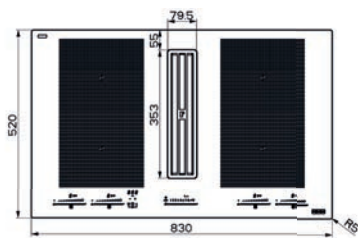

(V případě náhodného vylití tekutiny do odsavače par)

Indukční varná deska

Rozměry 830 × 520 mm

Výřez 750 × 490 mm (V případě horní montáže)

Výřez Dle nákresu (V případě zabudování do roviny)

4 Varné zóny, 2× Flexi zóna