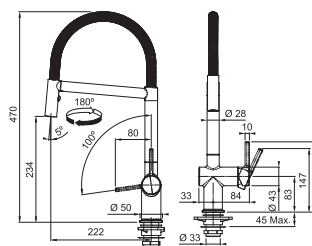

Provedení **Chrom, Matná černá**
Pák. směš., Tlaková, Otočná 180°
S koncovkou na pružině osazenou perlátorem
S regulací **Sprcha/Proud**
Hadice s kovovou pružinou
Přípojení **Hadičky 55 cm**
Průtok vody **7,5 l/min. (3 bar)**
Laminární průtok vody
Technologie pro úsporu vody
ECO kartuše

CHROM 115.0653.407 **12 463 Kč**

MATNÁ ČERNÁ 115.0653.409 **15 972 Kč**