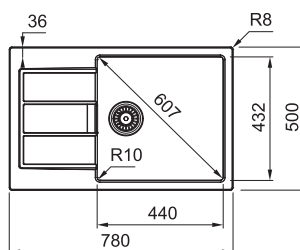

Spodní skříňka od 600 mm
Rozměry 780 × 500 mm
Dřez 440 × 432 × 200 mm
Sítkový ventil
Pozor! Bez otvoru na baterii
(Otvor lze vyvrtat vykrúžovacím
vrtákem přímo při montáži)