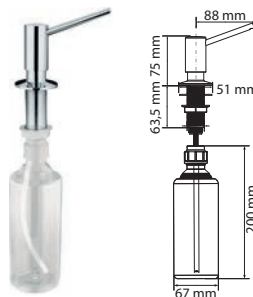

Dávkovač saponátu SIMPLE