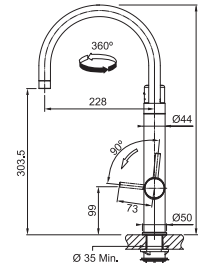

Není vhodná pro montáž
do nerezových dřezů

Provedení **Celonerez Černá (PVD)/
Nerez, Chrom/Gun Metal**
Pák. směš., Tlaková, Otočná 360°
Připojení **Hadičky 40 cm**
Průtok vody přes ramínko baterie
3,5 l/min. (3 bar)
Laminární průtok vody
2x Filtr v ceně baterie
(High Flow + High Performance)

C. ČERNÁ/
NEREZ
120.0621.312* **21 780 Kč**

CHROM/
GUN METAL
120.0621.229* **18 997 Kč**