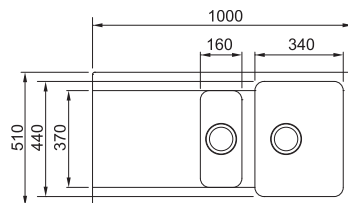

Spodní skříňka od 600 mm
Rozměry 1000 × 510 mm
Dřezy 340 × 440 × 190 mm
160 × 370 × 140 mm
2× Sítkový ventil
Pozor! Bez otvoru na baterii
(Otvor lze vyvrtat vykružovacím
vrtákem přímo při montáži)