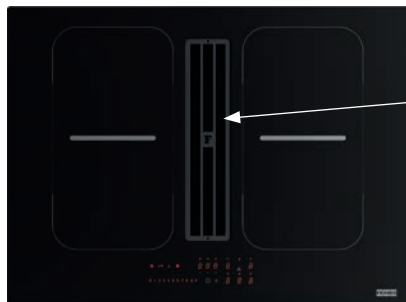

Odsavače par v indukční varné desce

FSM 7081 HI
FSM 7081R HI

Černá nerezová mřížka

Montážní video -
Vnější odtah

Montážní video -
Recirkulace