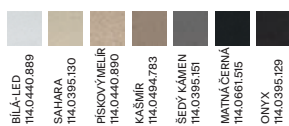

Dřezy Fragranite

Doplňky ke dřezům
naleznete na straně 60-61

BSG 611-62

Spodní skříňka od 450 mm
Rozměry 620 x 435 mm
Dřez 340 x 355 x 200 mm
Síťkový ventil
4 Místa pro vyvrtání otvoru
Možnost umístit dávkovač sap.
Pozor! Umístění dávkovače
do skříňky od 600 mm

4 961 Kč

BSG 611-78/39

Spodní skříňka od 500 mm
Rozměry 780 x 435 mm
Dřez 390 x 355 x 200 mm
Síťkový ventil
4 Místa pro vyvrtání otvoru
Možnost umístit dávkovač sap.
Pozor! Umístění dávkovače
do skříňky od 600 mm

5 203 Kč

BFG 611-62

Spodní skříňka od 450 mm
Rozměry 620 x 500 mm
Dřez 340 x 420 x 200 mm
Síťkový ventil
4 Místa pro vyvrtání otvoru
Možnost umístit dávkovač sap.
Pozor! Umístění dávkovače
do skříňky od 600 mm

5 687 Kč

BFG 611-78

Spodní skříňka od 450 mm
Rozměry 780 x 500 mm
Dřez 340 x 420 x 200 mm
Síťkový ventil
2 Místa pro vyvrtání otvoru

5 808 Kč

BFG 611

Spodní skříňka od 600 mm
Rozměry 970 x 500 mm
Dřez 450 x 420 x 200 mm
Síťkový ventil
2 Místa pro vyvrtání otvoru

6 776 Kč