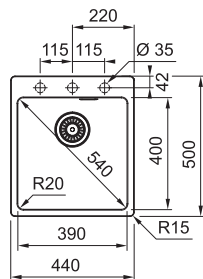

MRG 610-39 FTL

- Spodní skříňka od 450 mm
- Rozměry 440 × 500 mm
- Dřez 390 × 400 × 200 mm
- Sítkový ventil
- a nerezová krytka ventilu
- 3 Místa pro vyvrtání otvoru
- Možnost umístit dávkovač sap.
- Fixační příchytky Fast-Fix

6 534 Kč

NOVÉ	
BILÁ-LED	114.0661.447
KAŠMÍR	114.0661.449
ŠEDÝ KÁMEN	114.0661.450
ŠEDÁ BRDLICE	114.0713.984
MATNÁ ČERNÁ	114.0661.448
ONYX	114.0661.451