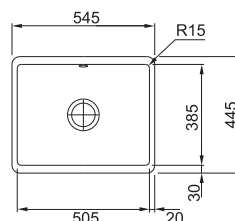

16 940 Kč

KBK 110-50 NA OBJEDNÁNÍ

Easy Click knoflík Nerez
Pro otvor Ø 35 mm

DŘEZ PRO SPODNÍ MONTÁŽ

Spodní skříňka od 600 mm
Rozměry 545 × 445 mm
Dřez 505 × 385 × 185 mm
Easy Click sítkový ventil
Dřez je bez sifonu*