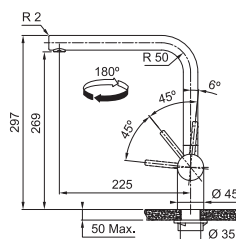

Kuchyňské baterie Celonerez

FG 1554.xxx MYTHOS MASTERPIECE

FG 1554.501 MYTHOS
MASTERPIECE
Celonerez

FG 1554.504 MYTHOS
MASTERPIECE
Celonerez Zlatá

FG 1554.505 MYTHOS
MASTERPIECE
Celonerez Měděná

FG 1554.503 MYTHOS
MASTERPIECE
Celonerez Antracit

NOVE

Není vhodná pro montáž
do nerezových dřezů

Provedení **Celonerez, Celonerez Zlatá (PVD), Celonerez Měděná (PVD), Celonerez Antracit (PVD)**
Páková směšovací, Tlaková, Otočná 360°
S vyťahovací koncovkou osazenou perlátorem
S regulací **Sprcha/Proud**
Opletená sprch. hadice 170 cm
Připojení **Hadičky 55 cm**
Průtok vody **6,9 l/min. (3 bar)**
Laminární průtok vody

CELONEREZ
115.0711.554

12 100 Kč

C. ZLATÁ
115.0711.558
C. MĚDĚNÁ
115.0711.557
C. ANTRACIT
115.0711.555

16 940 Kč

FC 3834.xxx ATLAS NEO

FC 3834.501 ATLAS NEO
Celonerez

FC 3834.502 ATLAS NEO
Celonerez Černá

FC 3834.504 ATLAS NEO
Celonerez Zlatá

FC 3834.505 ATLAS NEO
Celonerez Měděná

FC 3834.503 ATLAS NEO
Celonerez Antracit

Není vhodná pro montáž
do nerezových dřezů

Provedení **Celonerez, Celonerez Černá (PVD), Celonerez Zlatá (PVD), Celonerez Měděná (PVD), Celonerez Antracit (PVD)**
Páková směšovací, Tlaková, Otočná 180°
Připojení **Hadičky 45 cm**
Průtok vody **12,2 l/min. (3 bar)**
Laminární průtok vody

CELONEREZ
115.0521.435

7 502 Kč

C. ČERNÁ
115.0550.424
C. ZLATÁ
115.0681.241
C. MĚDĚNÁ
115.0628.204
C. ANTRACIT
115.0628.207

8 591 Kč