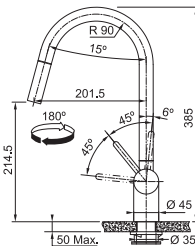

CELONEREZ 115.0590.046 **7 260 Kč**

FC 0047.501 LEDA NEO

Není vhodná pro montáž do nerezových dřezů

Provedení **Celonerez**
Páková směšovací
Tlaková, Otočná 180°
S vytahovací koncovkou osazenou perlátorem
Opletená sprch. hadice **150 cm**
Připojení **Hadičky 45 cm**
Průtok vody **10,4 l/min. (3 bar)**
Laminární průtok vody