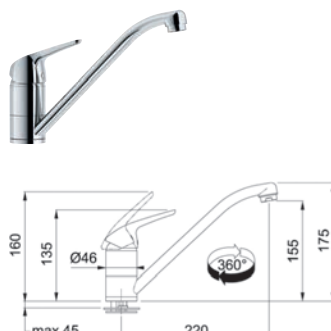

FN 0641.031 NOVARA ECO

Provedení **Chrom**
Páková směšovací
Tlaková, Otočná 360°
Připojení **Hadičky 45 cm**
Průtok vody **11,5 l/min. (3 bar)**
Technologie pro úsporu vody
Eco technologie