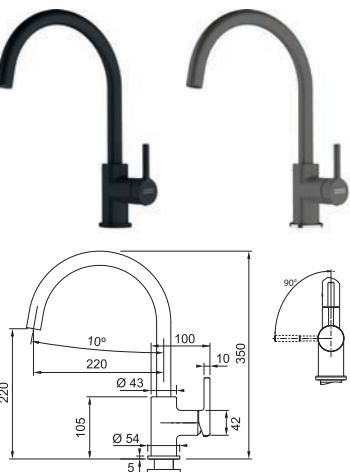

MATNÁ ČERNÁ
115.0626.019
.901 **3 993 Kč**

OSTATNÍ BARVY **3 872 Kč**

BÍLÁ-LED
115.0626.024
SAHARA
115.0626.025
PÍSKOVÝ MELÍR
115.0626.028
KÁŠMÍR
115.0626.028
ŠEDÝ KÁMEN
115.0626.022
ONYX
115.0626.020
.094 .082 .085 .424 .084 .071

FC 6051.xxx LINA

FC 6051.901 LINA
Matná černá*

FC 6051.xxx LINA
Barva

Provedení **Barva**
Páková směšovací
Tlaková, Otočná 150°
S vytahovací koncovkou osazenou perlátorem
Opletená sprch. hadice **150 cm**
Připojení **Hadičky 45 cm**
Průtok vody **9,3 l/min. (3 bar)**