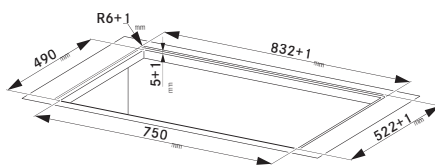

(V případě náhodného vylití tekutiny do odsavače par)

Indukční varná deska

Rozměry 830 × 520 mm

Výřez 750 × 490 mm (V případě horní montáže)

Výřez Dle nákresu (V případě zabudování do roviny)

4 Varné zóny, 2× Flexi zóna