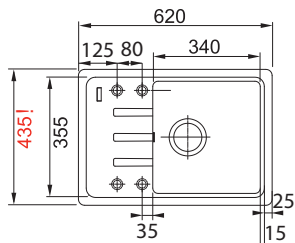

Spodní skříňka od 450 mm
Rozměry 620 x 435 mm
Dřez 340 x 355 x 200 mm
Síťkový ventil
4 Místa pro vyvrtání otvoru
Možnost umístit dávkovač sap.
Pozor! Umístění dávkovače
do skříňky od 600 mm