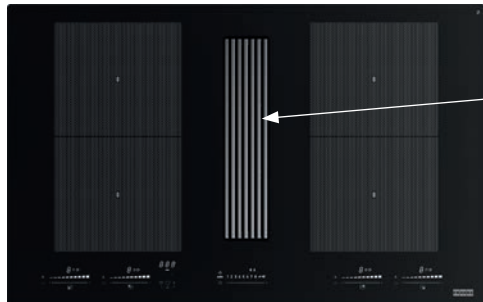

Odsavače par v indukční varné desce

FMY 8391 HI
FMY 8391R HI

Mřížka tepelně odolný kompozit + nerez

Montážní video -
Vnější odtah

Montážní video -
Recirkulace