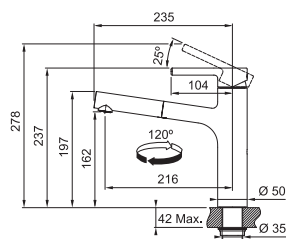

Kuchyňské baterie

Dávkače saponátu naleznete na straně 39

FC 3054.xxx ORBIT

FC 3054.031 ORBIT Chrom

Provedení **Chrom, Chrom/Barva**
Páková směšovací
Tlaková, Otočná 360°
Připojení **Hadičky 45 cm**
Průtok vody **11,9 l/min. (3 bar)**
Technologie pro úsporu vody
Eco technologie

CHROM
115.0623.054 **3 993 Kč**

**CHROM/
MATNÁ ČERNÁ**
115.0659.964 .901 **4 840 Kč**

**CHROM/
OSTATNÍ BARVY** **4 598 Kč**

FC 3055.xxx ORBIT

FC 3055.031 ORBIT Chrom

Provedení **Chrom, Chrom/Barva**
Pák. směš., Tlaková, Otočná 120°
S vyt. koncovkou osaz. perlátorem
Opletená sprch. hadice **150 cm**
Připojení **Hadičky 45 cm**
Průtok vody **9,9 l/min. (3 bar)**
Technologie pro úsporu vody
Eco technologie

CHROM
115.0623.055 **4 235 Kč**

**CHROM/
MATNÁ ČERNÁ**
115.0659.965 .901 **5 324 Kč**

**CHROM/
OSTATNÍ BARVY** **4 961 Kč**

FP 0095.xxx CENTRO

FP 0095.031 CENTRO Chrom

FP 0095.901 CENTRO Matná černá

Provedení **Chrom, Matná černá**
Páková směšovací
Tlaková, Otočná 150°
Připojení **Hadičky 45 cm**
Průtok vody **12 l/min. (3 bar)**
Laminární průtok vody
Technologie pro úsporu vody

CHROM
115.0600.095 **6 897 Kč**

**MATNÁ
ČERNÁ**
115.0621.613 **8 833 Kč**

FP 0098.xxx CENTRO

FP 0098.031 CENTRO Chrom

FP 0098.901 CENTRO Matná černá

Provedení **Chrom, Matná černá**
Pák. směš., Tlaková, Otočná 120°
S vytahovací koncovkou osazenou perlátorem
Opletená sprch. hadice **160 cm**
Připojení **Hadičky 45 cm**
Průtok vody **9 l/min. (3 bar)**
Laminární průtok vody
Technologie pro úsporu vody

CHROM
115.0600.098 **7 865 Kč**

**MATNÁ
ČERNÁ**
115.0621.592 **9 922 Kč**

FP 0131.031 CENTRO

Provedení **Chrom**
Páková směšovací
Tlaková, Otočná 120°
S vytahovací koncovkou osazenou perlátorem
S regulací **Sprcha/Proud**
Opletená sprch. hadice **160 cm**
Připojení **Hadičky 45 cm**
Průtok vody **9 l/min. (3 bar)**
Laminární průtok vody
Technologie pro úsporu vody

CHROM
115.0600.131 **7 502 Kč**