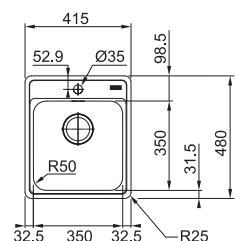

NEREZ
101.0698.241

4 719 Kč