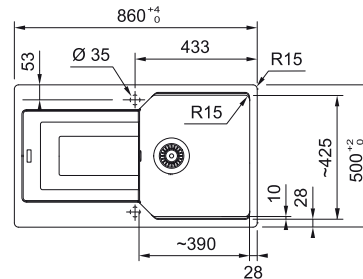

Spodní skříňka od 500 mm
Rozměry 860 × 500 mm
Dřez 390 × 425 × 220 mm
Síťkový ventil
2 Místa pro vyvrtání otvoru