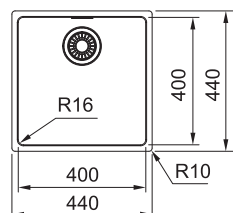

NEREZ
122.0204.649

4 961 Kč

MRX 110-40

DŘEZ PRO SPODNÍ MONTÁŽ

Spodní skříňka od 500 mm
Rozměry 440 × 440 mm
Dřez 400 × 400 × 180 mm
Sítkový ventil
Dřez je bez sifonu*

NEREZ
122.0531.643

7 986 Kč

MRX 110-50