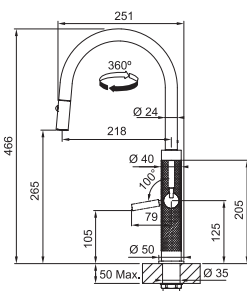

FG 1554.503 MYTHOS
MASTERPIECE
Celonerez Antracit

NOVE

Není vhodná pro montáž
do nerezových dřezů

Provedení **Celonerez, Celonerez Zlatá (PVD), Celonerez Měděná (PVD), Celonerez Antracit (PVD)**
Páková směšovací, Tlaková, Otočná 360°
S vyťahovací koncovkou osazenou perlátorem
S regulací **Sprcha/Proud**
Opletená sprch. hadice 170 cm
Připojení **Hadičky 55 cm**
Průtok vody **6,9 l/min. (3 bar)**
Laminární průtok vody