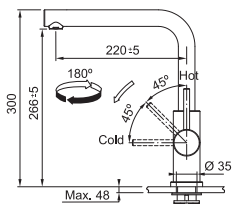

CELONEREZ 115.0706.985 **4 235 Kč**

FC 6986.501 SMART GLENDA NOVÉ

Provedení **Celonerez**
Páková směšovací
Tlaková, Otočná 180°
S vytahovací koncovkou osazenou perlátorem
Opletená sprch. hadice **150 cm**
Připojení **Hadičky 50 cm**
Průtok vody **9 l/min. (3 bar)**
Laminární průtok vody