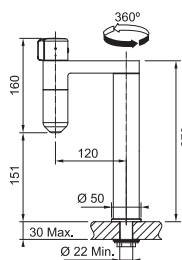

Není vhodná pro montáž
do nerezových dřezů

Provedení **Celonerez Černá (PVD)/
Nerez, Chrom/Gun Metal**
Tlaková, Otočná 360°
Připojení **Hadičky 40 cm**
Laminární průtok vody
2x Filtr v ceně baterie
(High Flow + High Performance)

C. ČERNÁ/
NEREZ
120.0621.311* **15 488 Kč**

CHROM/
GUN METAL
120.0621.228* **13 673 Kč**

Náhradní High Performance filtr
Sada 3 ks
112.0607.498*
Cena za sadu

4 114 Kč