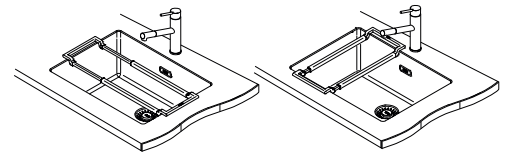

112.0674.415

484 Kč

ALL-IN

Sedm doplňků, nekonečné použití, pro všechny dřezy*

Inspirativní
videa
a benefity

Informační
video
z našeho
showroomu

TO VŠE PŘICHÁZÍ S DOPLŇKY ALL-IN

All-In je chytrý, flexibilní systém doplňků pro přípravu jídla, který se přizpůsobí jakémukoli dřezu s rozměrem vany do 540 mm a promění váš dřez ve stylový a hravý pracovní prostor.