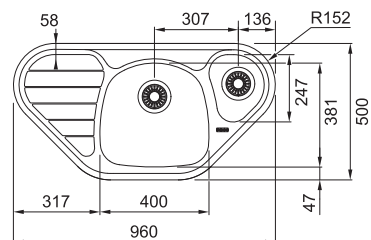

Spodní roh. skříňka 900 × 900 mm
nebo 1050 × 1050 mm
Rozměry 960 × 500 mm
Dřezy 400 × 381 × 150 mm
190 × 247 × 80 mm
2× Sítkový ventil
Možnost objednat otvor pro baterii ZDARMA