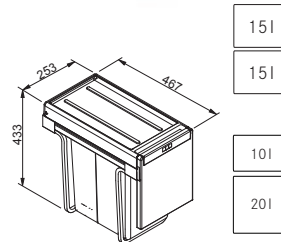

Spodní skříňka od **300 mm**
Ruční výsuv
Minimální montážní prostor
253 × 467 × 433 mm
Objem **2 × 15 l** nebo **1 × 20 l, 1 × 10 l**
Třídění odpadků **Dvoudruhé**
Barva **Černá/Šedá**