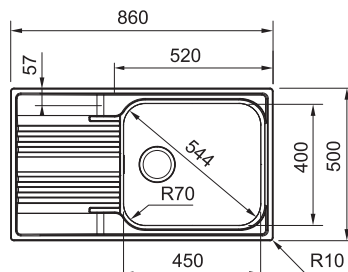

Spodní skříňka od 600 mm
Rozměry 860 × 500 mm
Dřez 450 × 400 × 180 mm
Sítkový ventil
Možnost objednat otvor pro baterii ZDARMA

NEREZ 101.0395.055 **6 413 Kč**

AMX 610

Spodní skříňka od 400 mm
Rozměry 420 × 500 mm
Dřez 340 × 400 × 190 mm
Sítkový ventil
Otvor pro baterii Ø 35 mm vlevo