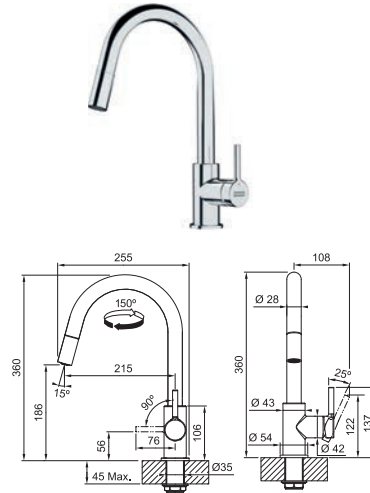

CHROM
115.0693.228 **3 630 Kč**

FS 3229.031 LINA NEW

Provedení **Chrom**
Páková směšovací
Tlaková, Otočná 150°
S vytahovací koncovkou osazenou perlátorem
Opletená sprch. hadice **150 cm**
Připojení **Hadičky 45 cm**
Průtok vody **7,5 l/min. (3 bar)**