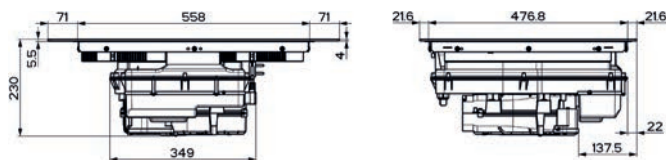

(V případě náhodného vylití tekutiny do odsavače par)

Indukční varná deska

Rozměry 700 × 520 mm

Výřez 560 × 490 mm (V případě horní montáže)

Výřez Dle nákresu (V případě zabudování do roviny)

4 Varné zóny, 2× Flexi zóna