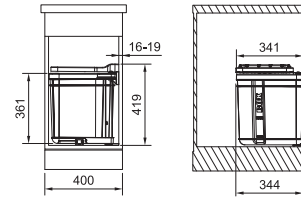

Spodní skříňka od 400 mm
Objem 27 l
Barva Černá
Police nad košem v ceně koše