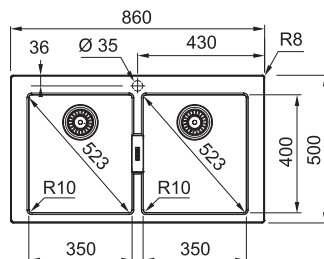

Dřezy Tectonite®

Doplňky ke dřezům
naleznete na straně 60-61

S2D 611-78

Spodní skříňka od 500 mm
Rozměry 780 × 500 mm
Dřez 350 × 432 × 200 mm
Sítkový ventil
Pozor! Bez otvoru na baterii
(Otvor lze vyvrtat vykrúžovacím
vrtákem přímo při montáži)

5 203 Kč

S2D 611-78 XL

Spodní skříňka od 600 mm
Rozměry 780 × 500 mm
Dřez 440 × 432 × 200 mm
Sítkový ventil
Pozor! Bez otvoru na baterii
(Otvor lze vyvrtat vykrúžovacím
vrtákem přímo při montáži)

5 445 Kč

S2D 611-100

Spodní skříňka od 600 mm
Rozměry 1000 × 500 mm
Dřez 450 × 432 × 200 mm
Sítkový ventil
Pozor! Bez otvoru na baterii
(Otvor lze vyvrtat vykrúžovacím
vrtákem přímo při montáži)

6 171 Kč

S2D 620-86

Spodní skříňka od 800 mm
Rozměry 860 × 500 mm
Dřez 2 × 350 × 400 × 200 mm
2 × Sítkový ventil
Otvor pro baterii Ø 35 mm

6 776 Kč

SID 110-34

DŘEZ PRO SPODNÍ MONTÁŽ
Spodní skříňka od 450 mm
Rozměry 365 × 440 mm
Dřez 340 × 410 × 200 mm
Sítkový ventil

4 477 Kč

SID 110-50

DŘEZ PRO SPODNÍ MONTÁŽ
Spodní skříňka od 600 mm
Rozměry 525 × 440 mm
Dřez 500 × 410 × 200 mm
Sítkový ventil

4 598 Kč