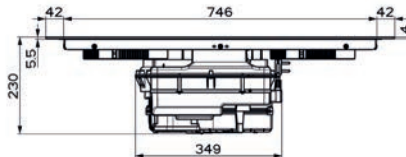

(V případě náhodného vylití tekutiny do odsavače par)

Indukční varná deska

Rozměry 830 × 520 mm

Výřez 750 × 490 mm (V případě horní montáže)

Výřez Dle nákresu (V případě zabudování do roviny)

4 Varné zóny, 2× Flexi zóna