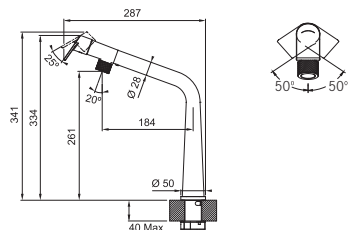

CHROM 115.0625.185 **10 648 Kč**

MATNÁ ČERNÁ 115.0625.187 **12 947 Kč**

FG 5188.xxx ICON

FG 5188.031 ICON
Chrom

FG 5188.901 ICON
Matná černá

Provedení **Chrom, Matná černá**
Páková směšovací
Tlaková, Otočná 360°
S vytahovací koncovkou osazenou perlátorem
S regulací **Sprcha/Proud**
Opletená sprch. hadice **170 cm**,
Přípojení **Hadičky 50 cm**
Průtok vody **8 l/min. (3 bar)**
Laminární průtok vody