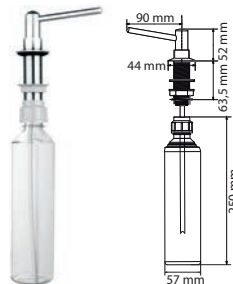

Dávkovač saponátu BASIC

Provedení **Chrom**
Objem **500 ml**
Vrchní plnění
Pro otvor \varnothing **28 - 35 mm**
Kulatá základna \varnothing **4,4 cm**

CHROM
119.0084.687

1573 Kč

Dávkovač saponátu ACTIVE

Matná bílá Matná černá