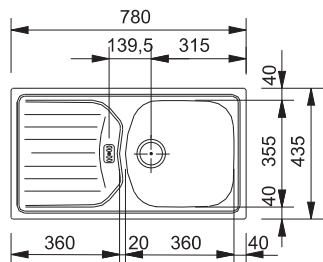

Tlaková
 Chrom

9 801 Kč

Dřezy Nerez

Doplňky ke dřezům
naleznete na straně 60-61

ETN 614 N ETHOS 3 1/2"

Spodní skříňka od 500 mm,
po úpravě skříňky i od 450 mm
Rozměry 780 × 435 mm
Dřez 360 × 355 × 140 mm
Sítkový ventil
Možnost objednat otvor
pro baterii ZDARMA