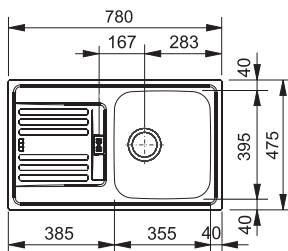

NEREZ
101.0684.386 **3 267 Kč**

NEREZ
TKANÁ STR.
101.0684.387 **4 598 Kč**