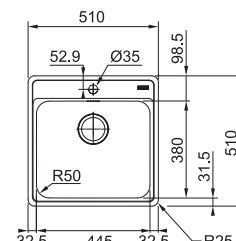

NEREZ
101.0698.010

4 961 Kč