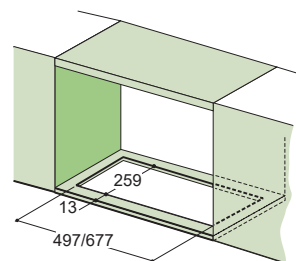

Vestavný odsavač par

Energetická třída B

Montážní šířka 70,2/52,2 cm

Provedení **Nerezový rám**

Posuvné přepínače

3 Stupně výkonu

Osvětlení LED žárovky 2x 1 W, 4000 K

Max. výkon 390 m³/h (Podle normy EN 61591)

Max. hlučnost 70 dB(A)_{re1pW} (Podle normy EN 60704-3)

Možnost dokoupit pachové filtry s aktivním uhlím UF 20 - 112.0564.564, cena 363 Kč

Pozor! Zpětná klapka pro tyto modely je ZK 120F - 112.0538.026, cena 460 Kč

nebo ZK 150 - 133.0056.646, cena 460 Kč

FBI 705 XS HCS
305.0599.510

5 203 Kč

FBI 525 XS HCS
305.0599.509

4 961 Kč