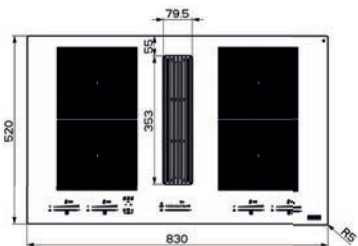

(V případě náhodného vylití tekutiny do odsavače par)

Indukční varná deska

Rozměry 830 × 520 mm

Výřez 750 × 490 mm (V případě horní montáže)

Výřez Dle nákresu (V případě zabudování do roviny)

4 Varné zóny, 2× Flexi zóna