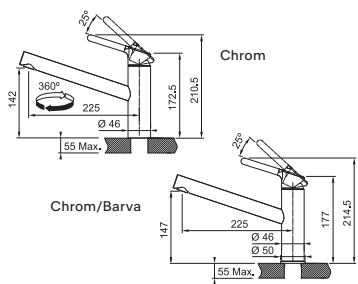

Provedení **Chrom, Chrom/Barva**
Páková směšovací
Tlaková, Otočná 360°
Připojení **Hadičky 45 cm**
Průtok vody **11,9 l/min. (3 bar)**
Technologie pro úsporu vody
Eco technologie

CHROM
115.0623.054 **3 993 Kč**

**CHROM/
MATNÁ ČERNÁ**
115.0659.964 .901 **4 840 Kč**

**CHROM/
OSTATNÍ BARVY** **4 598 Kč**