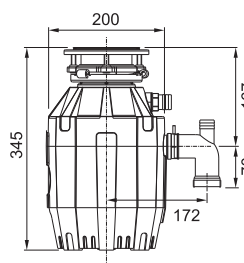

Rozměr **200 × 345 mm**
Výkon **375 W; 0,5 HP**
Otáčky/min. **2 600**
Montážní otvor **3 1/2"**
Hmotnost **5,93 kg**
Hlučnost **40-45 dB(A)**

Motor vysokootáčkový s permanentním magnetem
Drtící elementy z nerezové oceli
Tělo z kompozitu

Pneu ovladač **Chrom**
Pro otvor Ø 35 mm
Při montáži do desky nebo dřezu o tloušťce 1-30 mm

134.0535.229

8 833 Kč