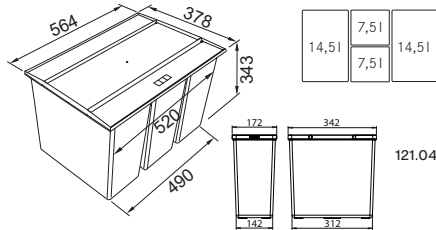

121.0494.192

1 694 Kč

Odpadkové koše

Inspirativní
video - Třídíme
odpad

Easysort 600-2-2

Koš se vkládá do zásuvky, která je osazena podélným relingem nebo vysokou bočnicí

Spodní skříňka **600 mm**
Minimální montážní prostor
564 × 378 × 343 mm
Objem **2 × 14,5 l, 2 × 7,5 l**
Třídění odpadků **Čtyřdruhé**
Barva **Černá**
4 Koše (Výška košů **324 mm**)
Police nad košem **v ceně koše**