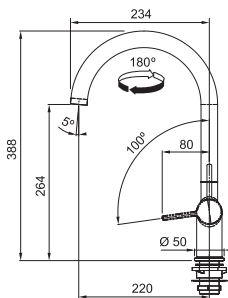

Kuchyňské baterie

Dávkováče saponátu naleznete na straně 39

FN 4089.xxx ACTIVE NEW

FN 4089.031 ACTIVE NEW Chrom
FN 4089.902 ACTIVE NEW Matná bílá
FN 4089.901 ACTIVE NEW Matná černá