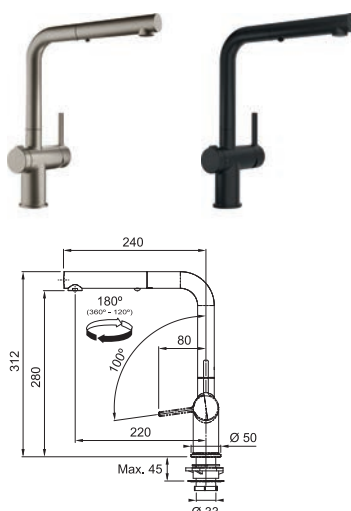

FN 5351.xxx ACTIVE TWIST

FN 5351.149 ACTIVE TWIST Nerez
FN 5351.901 ACTIVE TWIST Matná černá

Provedení **Nerez, Matná černá**
Pák. směš., Tlaková, Otočná 180°
S vytahovací koncovkou osazenou perlátorem
S regulací **Sprcha/Proud**
Opletená sprch. hadice **150 cm**
Přípojení **Hadičky 55 cm**
Průtok vody **7,5 l/min. (3 bar)**
Laminární průtok vody
Technologie pro úsporu vody
ECO kartuše

NEREZ 115.0653.505 **12 463 Kč**

MATNÁ ČERNÁ 115.0669.769 **14 883 Kč**