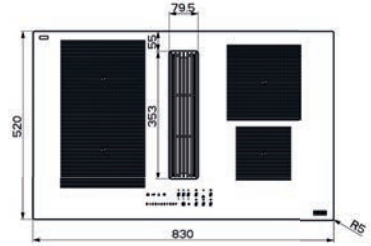

Odsavače par v indukční varné desce

FMA 8381 HI
FMA 8381R HI

Energetická třída A+

Odsavač par

Montáž do pracovní desky

Šířka 83 cm

Provedení Černé sklo

Senzorové ovládání, LED červený displej

+ Dotykový ovladač typu Slide

9 Stupňů výkonu, 1x Intenzivní stupeň, Doběh

Ukazatel nasycení filtru, Voděodolný motor

Automatická aktivace s varnou deskou

Vnější odtah (FMA 8381 HI)

Recirkulace (FMA 8381R HI), Pachový filtr v ceně odsavače par

Max. výkon 600 m³/h (Podle normy EN 61591)

Max. hluchnost 72 dB(A)_{re1pW} (Podle normy EN 60704-3)

Součástí odsavače par je vyjímatelný kolektor na tekutinu

(V případě náhodného vylití tekutiny do odsavače par)

Indukční varná deska

Rozměry 830 x 520 mm

Výřez 750 x 490 mm (V případě horní montáže)

Výřez Dle nákresu (V případě zabudování do roviny)

4 Varné zóny, 1x Flexi zóna

Provedení Černé sklo s bílou grafikou

Ovládání Červený integrovaný dotykový ovládací panel

+ Dotykový ovladač typu Slide

Automatická detekce nádoby

9 Úrovní ohřevu

Funkce Rozpouštění, Booster, Stop&Go

Dětský zámek, 4x Časovač

4 Rovné hrany, Možnost zabudování do roviny

Připojení 230/400 V

Montážní video -
Vnější odtah

Montážní video -
Recirkulace

Typ a výkon varných zón

	Varná plocha	"9"	Booster
	210 x 190 mm	2,1 kW	3 kW
	210 x 190 mm	2,1 kW	3 kW
	Ø 200 mm	2,3 kW	3 kW
	Ø 145 mm	1,4 kW	1,85 kW
1 Flexi zóna	210 x 380 mm	3 kW	3,7 kW
Maximální příkon 2,8 nebo 3,5 nebo 4,5 nebo 7,4 kW			

MODEL POUZE PRO VNĚJŠÍ ODTAH

FMA 8381 HI
340.0705.228

45 375 Kč

Základní sada pro vnější odtah
v ceně odsavače par

MODEL POUZE PRO RECIRKULACI

FMA 8381R HI
340.0705.337

49 610 Kč

Základní sada pro recirkulaci
včetně pachového filtru
v ceně odsavače par