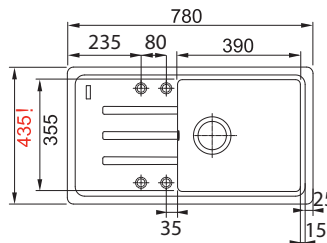

Spodní skříňka od 500 mm
Rozměry 780 x 435 mm
Dřez 390 x 355 x 200 mm
Síťkový ventil
4 Místa pro vyvrtání otvoru
Možnost umístit dávkovač sap.
Pozor! Umístění dávkovače
do skříňky od 600 mm