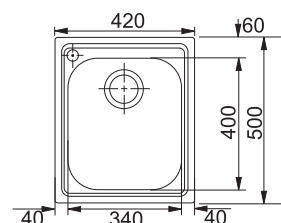

SRX 611-86 LB

Spodní skříňka od 600 mm
 Rozměry 860 × 500 mm
 Dřez 450 × 400 × 180 mm
Sítkový ventil
Možnost objednat otvor pro baterii ZDARMA

NEREZ 101.0395.055 **6 413 Kč**

AMX 610

Spodní skříňka od 400 mm
 Rozměry 420 × 500 mm
 Dřez 340 × 400 × 190 mm
Sítkový ventil
Otvor pro baterii Ø 35 mm vlevo