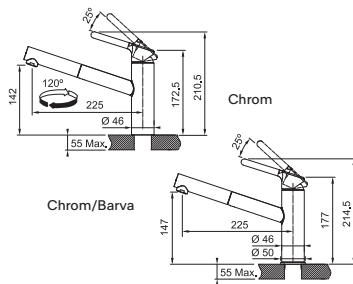

Provedení **Chrom, Chrom/Barva**
Pák. směš., Tlaková, Otočná 120°
S vyt. koncovkou osaz. perlátorem
Opletená sprch. hadice **150 cm**
Připojení **Hadičky 45 cm**
Průtok vody **9,9 l/min. (3 bar)**
Technologie pro úsporu vody
Eco technologie

CHROM
115.0623.055 **4 235 Kč**

**CHROM/
MATNÁ ČERNÁ**
115.0659.965 .901 **5 324 Kč**

**CHROM/
OSTATNÍ BARVY** **4 961 Kč**