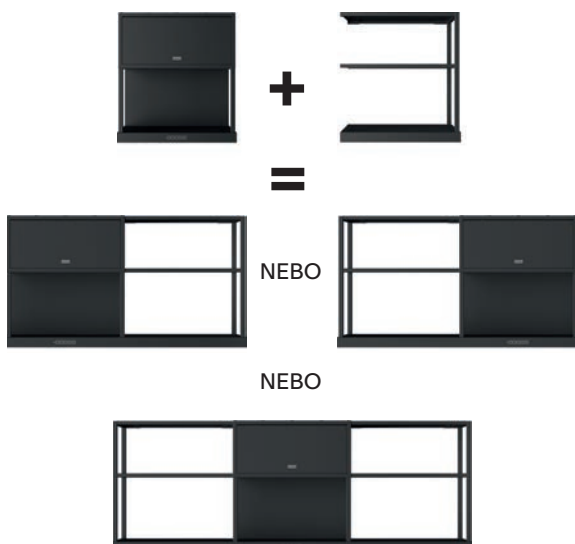

1) Přídavný regálový modul, matná černá + kouřově šedé sklo 112.0706.647, šířka 60 cm, cena 13 915 Kč.

Komínové odsavače par

FSMD 508

FSMD 508 BL
Modrá (NCS S 3020-B*)
335.0530.203

FSMD 508 WH
Krémově bílá (NCSS 0502-Y50R*)
335.0528.005