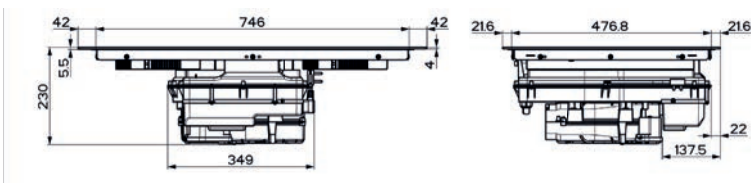

(V případě náhodného vylití tekutiny do odsavače par)

Indukční varná deska

Rozměry 830 × 520 mm

Výřez 750 × 490 mm (V případě horní montáže)

Výřez Dle nákresu (V případě zabudování do roviny)

4 Varné zóny, 2× Flexi zóna