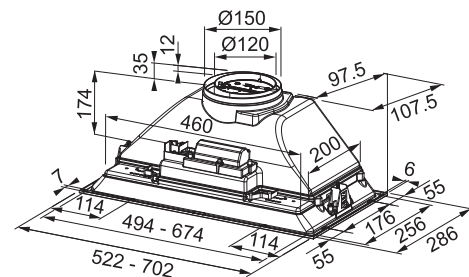

Vestavný odsavač par

Energetická třída B

Montážní šířka 70,2/52,2 cm

Provedení **Nerezový rám**

Posuvné přepínače

3 Stupně výkonu

Osvětlení LED žárovky 2x 1 W, 4000 K

Max. výkon 390 m³/h (Podle normy EN 61591)

Max. hlučnost 70 dB(A)_{re1pW} (Podle normy EN 60704-3)

Možnost dokoupit pachové filtry s aktivním uhlím UF 20 - 112.0564.564, cena 363 Kč

Pozor! Zpětná klapka pro tyto modely je ZK 120F - 112.0538.026, cena 460 Kč

nebo ZK 150 - 133.0056.646, cena 460 Kč

FBI 705 XS HCS
305.0599.510

5 203 Kč

FBI 525 XS HCS
305.0599.509

4 961 Kč