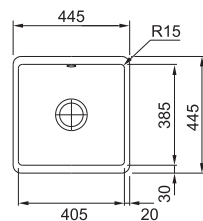

DŘEZ PRO SPODNÍ MONTÁŽ

Spodní skříňka od 500 mm
Rozměry 445 × 445 mm
Dřez 405 × 385 × 185 mm
Easy Click sítkový ventil
Dřez je bez sifonu*

GLACIER 126.0335.711 **15 972 Kč**

ONYX 126.0335.878

ANTHRAZIT MATT 126.0380.352