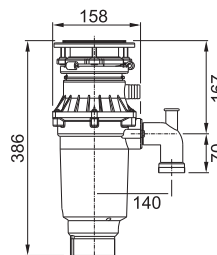

Rozměr **158 × 386 mm**
Výkon **550 W; 0,75 HP**
Otáčky/min. **2 700**
Montážní otvor **3 1/2"**
Hmotnost **5 kg**
Hlučnost **40-45 dB(A)**

Motor vysokootáčkový s permanentním magnetem
Drtící elementy z nerezové oceli
Tělo z kompozitu

Pneu ovladač **Chrom**
Pro otvor Ø 35 mm
Při montáži do desky nebo dřezu o tloušťce 1-30 mm

134.0607.344

9 680 Kč