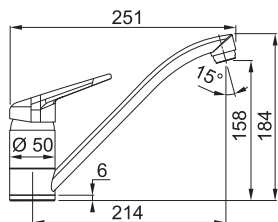

FC 9541.xxx NOVARA PLUS

FC 9541.031 NOVARA PLUS
Chrom

FC 9541.xxx NOVARA PLUS
Barva

Provedení **Chrom, Barva**
Páková směšovací
Tlaková, Otočná 360°
Připojení **Hadičky 45 cm**
Průtok vody **16,3 l/min. (3 bar)**

CHROM
115.0347.142 **2 178 Kč**

MATNÁ ČERNÁ
115.0659.961 .901 **3 025 Kč**

OSTATNÍ BARVY **2 904 Kč**

BÍLÁ-LED 115.0470.669 .094	SAHARA 115.0470.663 .082	PÍSKOVÝ MELÍR 115.0470.665 .085	KAŠMÍR 115.0470.665 .424	ŠEDÝ KÁMEN 115.0470.659 .084	ONYX 115.0470.661 .071