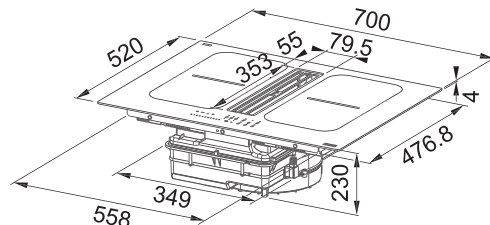

Odsavače par v indukční varné desce

FSM 7081 HI
FSM 7081R HI

Montážní video -
Vnější odtah

Montážní video -
Recirkulace

Energetická třída A+

Odsavač par

Montáž do pracovní desky

Šířka 70 cm

Provedení Černé sklo

Senzorové ovládání, LED červený displej

+ Dotykový ovladač typu Slide

9 Stupňů výkonu, 1× Intenzivní stupeň, Doběh

Ukazatel nasycení filtru, Voděodolný motor

Automatická aktivace s varnou deskou

Vnější odtah (FSM 7081 HI)

Recirkulace (FSM 7081R HI), Pachový filtr v ceně odsavače par

Max. výkon 630 m³/h (Podle normy EN 61591)

Max. hluchnost 73 dB(A)_{re1pW} (Podle normy EN 60704-3)

Součástí odsavače par je vyjímatelný kolektor na tekutinu

(V případě náhodného vylití tekutiny do odsavače par)

Indukční varná deska

Rozměry 700 × 520 mm

Výřez 560 × 490 mm (V případě horní montáže)

Výřez Dle nákresu (V případě zabudování do roviny)

4 Varné zóny, 2× Flexi zóna

Provedení Černé sklo s bílou grafikou

Ovládání Červený integrovaný dotykový ovládací panel

+ Dotykový ovladač typu Slide

Automatická detekce nádoby

9 Úrovní ohřevu

Funkce Rozpouštění, Booster, Stop&Go

Dětský zámek, 4× Časovač

4 Rovné hrany, Možnost zabudování do roviny

Připojení 230/400 V

Typ a výkon varných zón

	Varná plocha	"g"	Booster
4 Zóny	210 × 190 mm	2,1 kW	3 kW
2 Flexi zóny	210 × 380 mm	3 kW	3,7 kW
Maximální příkon 2,8 nebo 3,5 nebo 4,5 nebo 7,4 kW			

MODEL POUZE PRO VNĚJŠÍ ODTAH

FSM 7081 HI
340.0705.229

42 955 Kč

Základní sada pro vnější odtah
v ceně odsavače par

MODEL POUZE PRO RECIRKULACI

FSM 7081R HI
340.0705.338

46 948 Kč

Základní sada pro recirkulaci
včetně pachového filtru
v ceně odsavače par