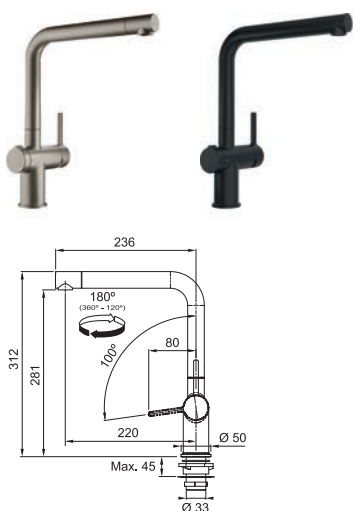

FN 5350.xxx ACTIVE TWIST

FN 5350.149 ACTIVE TWIST Nerez
FN 5350.901 ACTIVE TWIST Matná černá

Provedení **Nerez, Matná černá**
Páková směšovací
Tlaková, Otočná 180°
Přípojení **Hadičky 55 cm**
Průtok vody **8,3 l/min. (3 bar)**
Laminární průtok vody
Technologie pro úsporu vody
ECO kartuše

NEREZ 115.0653.504 **8 712 Kč**

MATNÁ ČERNÁ 115.0669.768 **10 890 Kč**