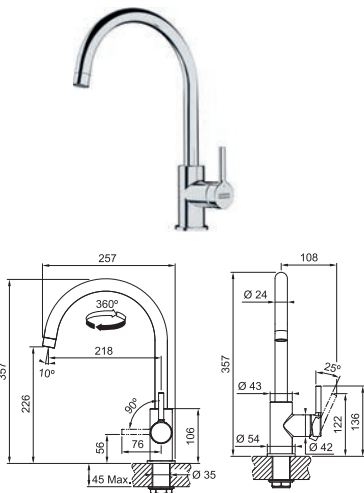

FS 3228.031 LINA NEW

Provedení **Chrom**
Páková směšovací
Tlaková, Otočná 360°
Připojení **Hadičky 45 cm**
Průtok vody **10,8 l/min. (3 bar)**

CHROM
115.0693.228 **3 630 Kč**

FS 3229.031 LINA NEW

Provedení **Chrom**
Páková směšovací
Tlaková, Otočná 150°
S vytahovací koncovkou osazenou perlátorem
Opletená sprch. hadice **150 cm**
Připojení **Hadičky 45 cm**
Průtok vody **7,5 l/min. (3 bar)**