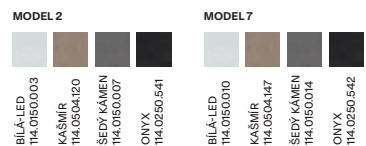

12 463 Kč

Dřezy Fragranite

Doplnky ke dřezům
naleznete na straně 60-61

MRG 110-37

DŘEZ PRO SPODNÍ MONTÁŽ

Spodní skříňka od 450 mm
Rozměry 403 × 433 mm
Dřez 370 × 400 × 200 mm
Nerezová krytka ventilu
Dřez je bez sifonu*