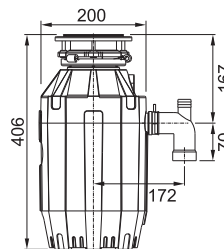

Rozměr **200 × 406 mm**
Výkon **930 W; 1,25 HP**
Otáčky/min. **2 800**
Montážní otvor **3 1/2"**
Hmotnost **7,5 kg**
Hlučnost **40-45 dB(A)**

Motor vysokootáčkový s permanentním magnetem
Drtící elementy z nerezové oceli
Tělo z kompozitu