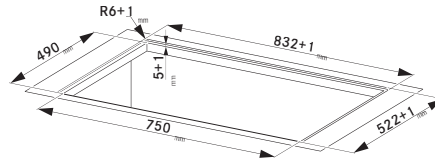

Odsavače par v indukční varné desce

FMA 8381 HI
FMA 8381R HI

Energetická třída A+

Odsavač par

Montáž do pracovní desky

Šířka 83 cm

Provedení Černé sklo

Senzorové ovládání, LED červený displej

+ Dotykový ovladač typu Slide

9 Stupňů výkonu, 1x Intenzivní stupeň, Doběh

Ukazatel nasycení filtru, Voděodolný motor

Automatická aktivace s varnou deskou

Vnější odtah (FMA 8381 HI)

Recirkulace (FMA 8381R HI), Pachový filtr v ceně odsavače par

Max. výkon 600 m³/h (Podle normy EN 61591)

Max. hluchnost 72 dB(A)_{re1pW} (Podle normy EN 60704-3)

Součástí odsavače par je vyjímatelný kolektor na tekutinu

(V případě náhodného vylití tekutiny do odsavače par)

Indukční varná deska

Rozměry 830 x 520 mm

Výřez 750 x 490 mm (V případě horní montáže)

Výřez Dle nákresu (V případě zabudování do roviny)

4 Varné zóny, 1x Flexi zóna

Provedení Černé sklo s bílou grafikou

Ovládání Červený integrovaný dotykový ovládací panel

+ Dotykový ovladač typu Slide

Automatická detekce nádoby

9 Úrovní ohřevu

Funkce Rozpouštění, Booster, Stop&Go

Dětský zámek, 4x Časovač

4 Rovné hrany, Možnost zabudování do roviny

Připojení 230/400 V

Montážní video -
Vnější odtah

Montážní video -
Recirkulace

Typ a výkon varných zón

	Varná plocha	"9"	Booster
	210 x 190 mm	2,1 kW	3 kW
	210 x 190 mm	2,1 kW	3 kW
	Ø 200 mm	2,3 kW	3 kW
	Ø 145 mm	1,4 kW	1,85 kW
1 Flexi zóna	210 x 380 mm	3 kW	3,7 kW
Maximální příkon 2,8 nebo 3,5 nebo 4,5 nebo 7,4 kW			

MODEL POUZE PRO VNĚJŠÍ ODTAH

FMA 8381 HI
340.0705.228

45 375 Kč

Základní sada pro vnější odtah
v ceně odsavače par

MODEL POUZE PRO RECIRKULACI

FMA 8381R HI
340.0705.337

49 610 Kč

Základní sada pro recirkulaci
včetně pachového filtru
v ceně odsavače par