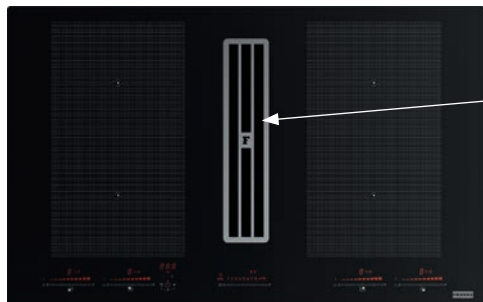

Odsavače par v indukční varné desce

FMA 8391 HI
FMA 8391R HI

Nerezová mřížka

Montážní video -
Vnější odtah

Montážní video -
Recirkulace