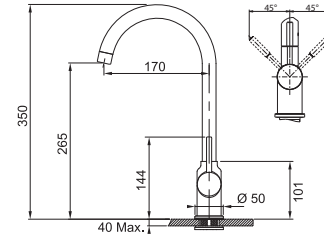

MATNÁ ČERNÁ
115.0690.598 **17 908 Kč**

FP 9000.xxx POLA

FP 9000.031 POLA
Chrom

FP 9000.xxx POLA
Barva

Provedení **Chrom, Barva**
Páková směšovací
Tlaková, Otočná 360°
Připojení **Hadičky 40 cm**
Průtok vody **12,6 l/min. (3 bar)**