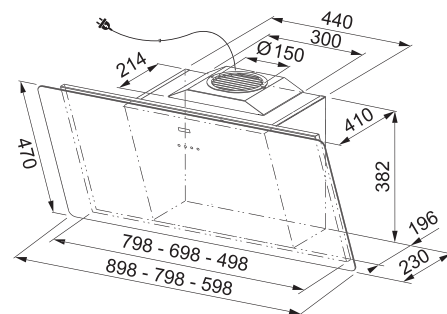

FSMA 905 WH/FSMA 805 WH/FSMA 605 WH

Komínový odsavač par

Energetická třída **A+**

Montážní šířka **90/80/60 cm**

Doporučená výška nad varnou deskou pouze **45 cm**

Provedení **Bílé sklo, RAL 9010**

Senzorové ovládání, Štěrbínové odsávání

3 Stupně výkonu, Intenzivní stupeň, Doběh

Osvětlení **LED žárovky 2x 1 W, 4000 K**

Max. výkon **800 m³/h** (Podle normy EN 61591)

Max. hluchnost **69 dB(A)_{re1pW}** (Podle normy EN 60704-3)

Pachové filtry s aktivním uhlím UF 05 v ceně odsavače par

Pozor! Pro verzi s vnějším odtahem je nutno objednat teleskopický komínek¹⁾

Možnost dokoupit pach. filtry s dl. životností s aktivním uhlím UF 11 - 112.0174.994, cena 2 420 Kč

FSMA 905 WH
110.0377.737

19 239 Kč

FSMA 805 WH
110.0377.738

18 392 Kč

FSMA 605 WH
110.0377.739

18 150 Kč