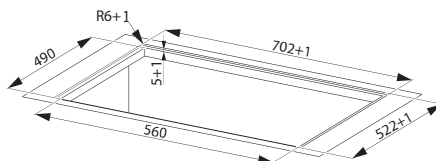

(V případě náhodného vylití tekutiny do odsavače par)

Indukční varná deska

Rozměry 700 × 520 mm

Výřez 560 × 490 mm (V případě horní montáže)

Výřez Dle nákresu (V případě zabudování do roviny)

4 Varné zóny, 2× Flexi zóna