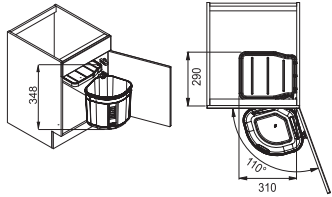

Spodní skříňka od 400 mm
Objem 17,5 l
Barva Černá
Nutný úhel otevření dvířek 110 °
Police nad košem v ceně koše