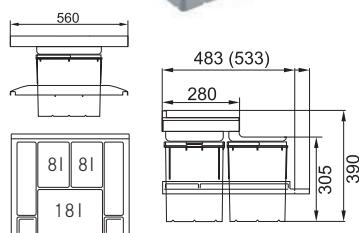

134.0055.286

5 929 Kč

Trolley Vario 60

Koš se vkládá do zásuvky, která je osazena podélným relingem nebo vysokou bočnicí

Spodní skříňka **600 mm**
Minimální montážní prostor
560 × 483 × 390 mm
Objem **1 × 18 l, 2 × 8 l**
Třídění odpadků **Třídruhé**
Barva **Šedá**
1 × Víko na 8 l koš (133.0014.278)
v ceně koše
Výsuvná zásuvka nad košem
v ceně koše