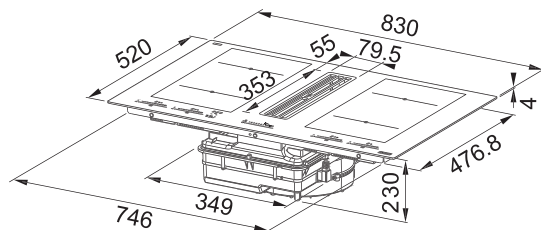

Odsavače par v indukční varné desce

FMA 8391 HI
FMA 8391R HI

Montážní video -
Vnější odtah

Montážní video -
Recirkulace

Energetická třída A+

Odsavač par

Montáž do pracovní desky

Šířka 83 cm

Provedení Černé sklo

Senzorové ovládání, LED červený displej

+ Dotykový ovladač typu Slide

9 Stupňů výkonu, 1× Intenzivní stupeň

Ukazatel nasycení filtru, Voděodolný motor

Automatická aktivace s varnou deskou

Vnější odtah (FMA 8391 HI)

Recirkulace (FMA 8391R HI), Pachový filtr v ceně odsavače par

Max. výkon 630 m³/h (Podle normy EN 61591)

Max. hluchnost 73 dB(A)_{re1pW} (Podle normy EN 60704-3)

Součástí odsavače par je vyjímatelný kolektor na tekutinu

(V případě náhodného vylití tekutiny do odsavače par)

Indukční varná deska

Rozměry 830 × 520 mm

Výřez 750 × 490 mm (V případě horní montáže)

Výřez Dle nákresu (V případě zabudování do roviny)

4 Varné zóny, 2× Flexi zóna

Provedení Černé sklo s bílou grafikou

Ovládání 4 Dotykové ovladače typu Slide

Automatická detekce nádoby

9 Úrovní ohřevu

Funkce Rozpouštění, Booster, Stop&Go

Dětský zámek, 4× Časovač

4 Rovné hrany, Možnost zabudování do roviny

Připojení 230/400 V

Typ a výkon varných zón

	Varná plocha	"g"	Booster
4 Zóny	210 × 190 mm	2,1 kW	3 kW
2 Flexi zóny	210 × 380 mm	3 kW	3,7 kW
Maximální příkon 2,8 nebo 3,5 nebo 4,5 nebo 7,4 kW			

MODEL POUZE PRO VNĚJŠÍ ODTAH

FMA 8391 HI
340.0705.227

48 884 Kč

Základní sada pro vnější odtah
v ceně odsavače par

MODEL POUZE PRO RECIRKULACI

FMA 8391R HI
340.0705.336

52 756 Kč

Základní sada pro recirkulaci
včetně pachového filtru
v ceně odsavače par

Pro připojení na vnější odtah je nutné dokoupit sady příslušenství/jednotlivé díly.
Pro připojení na recirkulaci je možné dokoupit další sady příslušenství/jednotlivé díly.
Vše viz Novinky 2024 nebo www.franke.cz.