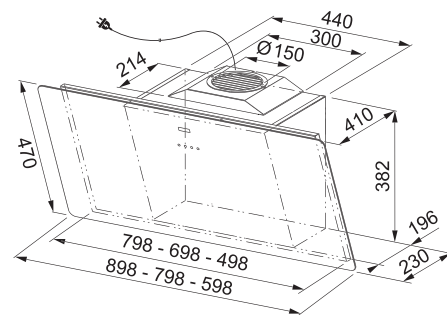

Komínové odsavače par

Informační
video -
Štěrbínové
odsávání

FSMA 905 BK/FSMA 805 BK/FSMA 605 BK

Komínový odsavač par

Energetická třída **A+**

Montážní šířka **90/80/60 cm**

Doporučená výška nad varnou deskou pouze **45 cm**

Provedení **Černé sklo, RAL 9017**

Senzorové ovládání, Štěrbínové odsávání

3 Stupně výkonu, Intenzivní stupeň, Doběh

Osvětlení **LED žárovky 2x 1 W, 4000 K**

Max. výkon **800 m³/h** (Podle normy EN 61591)

Max. hluchnost **69 dB(A)_{re1pW}** (Podle normy EN 60704-3)

Pachové filtry s aktivním uhlím UF 05 v ceně odsavače par

Pozor! Pro verzi s vnějším odtahem je nutno objednat teleskopický komínek¹⁾

Možnost dokoupit pach. filtry s dl. životností s aktivním uhlím UF 11 - 112.0174.994, cena 2 420 Kč

FSMA 905 BK
110.0377.734

18 392 Kč

FSMA 805 BK
110.0377.735

18 150 Kč

FSMA 605 BK
110.0377.736

17 545 Kč