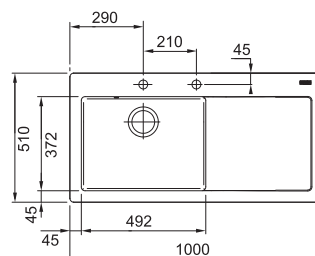

GLACIER 124.0335.708 **22 385 Kč**

ONYX 124.0335.863

ANTHRAZIT MATT 124.0380.248

24 200 Kč

KBK 110-40 NA OBJEDNÁNÍ

Easy Click knoflík Nerez
Pro otvor Ø 35 mm

DŘEZ PRO SPODNÍ MONTÁŽ

Spodní skříňka od 500 mm
Rozměry 445 × 445 mm
Dřez 405 × 385 × 185 mm
Easy Click sítkový ventil
Dřez je bez sifonu*