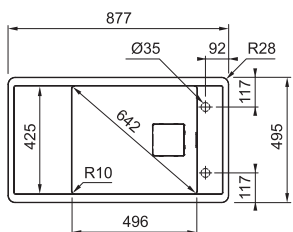

Spodní skříňka od 600 mm
Rozměry 877 x 495 mm
Dřez 496 x 425 x 195 mm
Easy Click sítkový ventil
a nerezová krytka ventilu
2 Místa pro vyvrtání otvoru

Rolovací rošt na odkapávací plochu v ceně dřezu

12 947 Kč