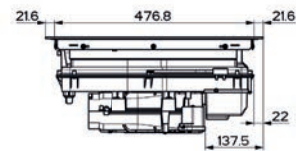

(V případě náhodného vylití tekutiny do odsavače par)

Indukční varná deska

Rozměry 830 × 520 mm

Výřez 750 × 490 mm (V případě horní montáže)

Výřez Dle nákresu (V případě zabudování do roviny)

4 Varné zóny, 2× Flexi zóna