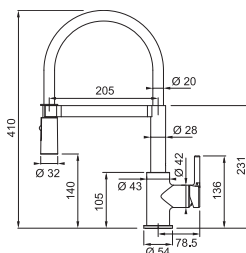

FC 6085.031/FC 6087.031/FC 6088.031 LINA

FC 6085.031 LINA
Chrom/Černá

FC 6087.031 LINA
Chrom/Šedá

FC 6088.031 LINA
Chrom/Bílá