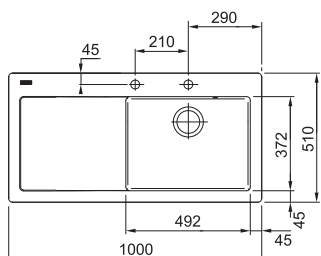

GLACIER 124.0335.707 **22 385 Kč**

ONYX 124.0335.856

ANTHRAZIT MATT 124.0380.247

24 200 Kč