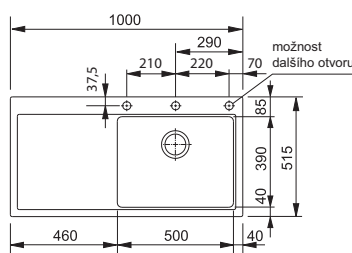

Spodní skříňka od 600 mm
Rozměry 1000 x 515 mm
Dřez 500 x 390 x 200 mm
Easy Click sítkový ventil
3 Místa pro vyvrtání otvoru
Možnost umístit dávkovač sap.

V objednávce upřesněte model s odkapávací plochou vpravo (2) nebo vlevo (7)