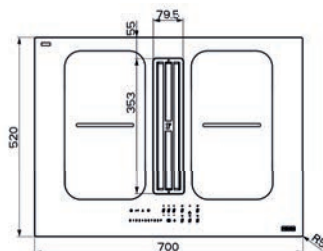

(V případě náhodného vylití tekutiny do odsavače par)

Indukční varná deska

Rozměry 700 × 520 mm

Výřez 560 × 490 mm (V případě horní montáže)

Výřez Dle nákresu (V případě zabudování do roviny)

4 Varné zóny, 2× Flexi zóna