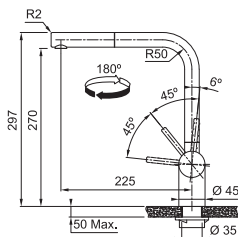

FC 3791.503 ATLAS NEO
Celonerez Antracit