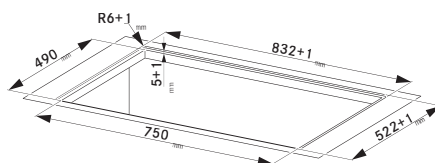

(V případě náhodného vylití tekutiny do odsavače par)

Indukční varná deska

Rozměry 830 × 520 mm

Výřez 750 × 490 mm (V případě horní montáže)

Výřez Dle nákresu (V případě zabudování do roviny)

4 Varné zóny, 2× Flexi zóna