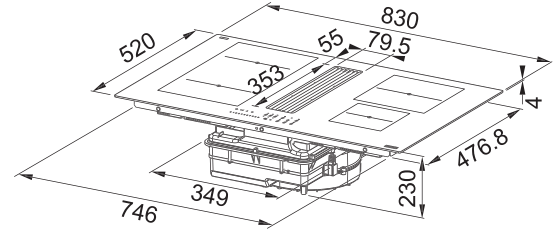

Odsavače par v indukční varné desce

FMA 8381 HI
FMA 8381R HI

Energetická třída A+

Odsavač par

Montáž do pracovní desky

Šířka 83 cm

Provedení Černé sklo

Senzorové ovládání, LED červený displej

+ Dotykový ovladač typu Slide

9 Stupňů výkonu, 1x Intenzivní stupeň, Doběh

Ukazatel nasycení filtru, Voděodolný motor

Automatická aktivace s varnou deskou

Vnější odtah (FMA 8381 HI)

Recirkulace (FMA 8381R HI), Pachový filtr v ceně odsavače par

Max. výkon 600 m³/h (Podle normy EN 61591)

Max. hluchnost 72 dB(A)_{re1pW} (Podle normy EN 60704-3)

Součástí odsavače par je vyjímatelný kolektor na tekutinu

(V případě náhodného vylití tekutiny do odsavače par)

Indukční varná deska

Rozměry 830 x 520 mm

Výřez 750 x 490 mm (V případě horní montáže)

Výřez Dle nákresu (V případě zabudování do roviny)

4 Varné zóny, 1x Flexi zóna

Provedení Černé sklo s bílou grafikou

Ovládání Červený integrovaný dotykový ovládací panel

+ Dotykový ovladač typu Slide

Automatická detekce nádoby

9 Úrovní ohřevu

Funkce Rozpouštění, Booster, Stop&Go

Dětský zámek, 4x Časovač

4 Rovné hrany, Možnost zabudování do roviny

Připojení 230/400 V

Montážní video -
Vnější odtah

Montážní video -
Recirkulace

Typ a výkon varných zón

	Varná plocha	"9"	Booster
	210 x 190 mm	2,1 kW	3 kW
	210 x 190 mm	2,1 kW	3 kW
	Ø 200 mm	2,3 kW	3 kW
	Ø 145 mm	1,4 kW	1,85 kW
1 Flexi zóna	210 x 380 mm	3 kW	3,7 kW
Maximální příkon 2,8 nebo 3,5 nebo 4,5 nebo 7,4 kW			

MODEL POUZE PRO VNĚJŠÍ ODTAH

FMA 8381 HI
340.0705.228

45 375 Kč

Základní sada pro vnější odtah
v ceně odsavače par

MODEL POUZE PRO RECIRKULACI

FMA 8381R HI
340.0705.337

49 610 Kč

Základní sada pro recirkulaci
včetně pachového filtru
v ceně odsavače par