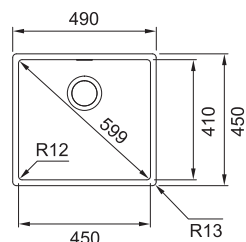

NEREZ 127.0395.014 **10 890 Kč**