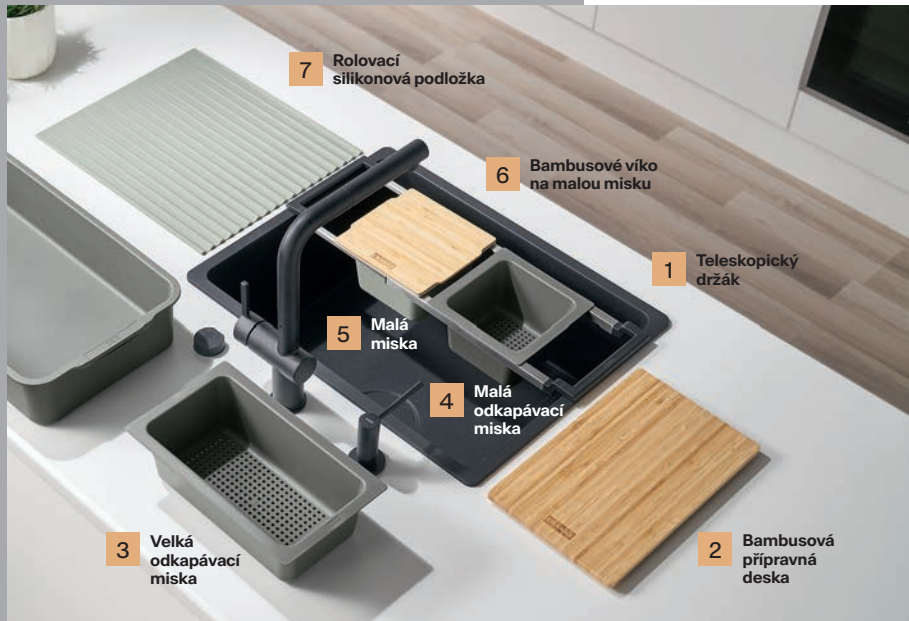

112.0674.415

484 Kč

ALL-IN

Sedm doplňků, nekonečné použití, pro všechny dřezy*

Inspirativní
videa
a benefity

Informační
video
z našeho
showroomu

TO VŠE PŘICHÁZÍ S DOPLŇKY ALL-IN

All-In je chytrý, flexibilní systém doplňků pro přípravu jídla, který se přizpůsobí jakémukoli dřezu s rozměrem vany do 540 mm a promění váš dřez ve stylový a hravý pracovní prostor.