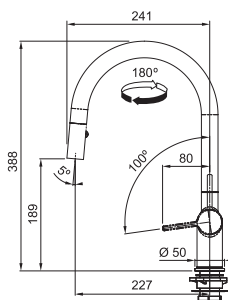

Provedení **Chrom, Matná bílá, Matná černá**
Páková směšovací, Tlaková, Otočná 180°
S vytahovací koncovkou osazenou perlátorem
S regulací **Sprcha/Proud**
Opletená sprch. hadice 150 cm
Připojení Hadičky 55 cm
Průtok vody 7,5 l/min. (3 bar)
Laminární průtok vody, Technologie pro úsporu vody
ECO kartuše