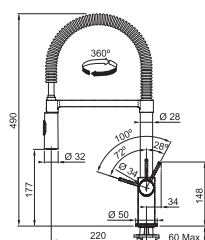

Provedení **Chrom**
Páková směšovací
Tlaková, Otočná 360°
S koncovkou na pružině osazenou perlátorem
S regulací **Sprcha/Proud**
Hadice s kovovou pružinou
Přípojení **Hadičky 45 cm**
Průtok vody **10 l/min (3 bar)**

CHROM 115.0486.993 **7 744 Kč**