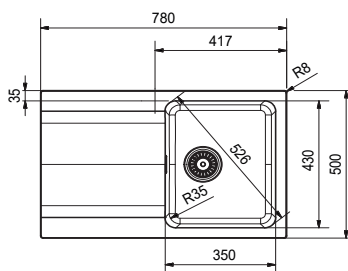

Spodní skříňka od 450 mm
Rozměry 780 × 500 mm
Dřez 350 × 430 × 180 mm
Sítkový ventil
Pozor! Bez otvoru na baterii
(Otvor lze vyvrtat vykružovacím
vrtákem přímo při montáži)

5 203 Kč

OID 611

Spodní skříňka od 600 mm
Rozměry 940 × 510 mm
Dřez 440 × 440 × 190 mm
Sítkový ventil
Pozor! Bez otvoru na baterii
(Otvor lze vyvrtat vykružovacím
vrtákem přímo při montáži)