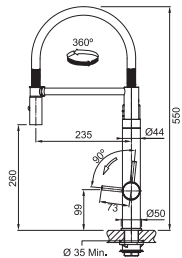

Filtrační baterie - Vital Taps

reddot design award
winner 2019

Co dělá Vital systém tak výjimečný? Je to malý, ale mocný kapslový filtr. Tento unikátní design je nejen nejmenší na světě, ale také první, který kombinuje aktivní uhlí s high-tech membránou schopnou filtrovat a čistit vodu. Je k dispozici ve dvou variantách – **High Flow (Filtr s vysokým průtokem)** a **High Performance (Filtr s vysokou účinností)**.

High Performance filtr přefiltruje až 500 litrů čerstvé pitné vody přímo z kohoutku. Je vhodný v případě, kdy kvalita vody zůstává v doporučených hodnotách¹⁾. Pokud jsou tyto hodnoty překročeny, měli byste zvolit High Flow filtr, který je ideálním řešením v situacích, kdy může být High Performance filtr ovlivněn nadprůměrnou úrovní sedimentů ve vodě a brzy se ucpává.

- Oba filtry odfiltrují chlór, rez, pesticidy, hormony, drogy, nežádoucí pachy, chutě a High Performance filtr navíc i mikroplasty, škodlivé bakterie a viry
- Snadná instalace i výměna filtru, bez nutnosti instalovat filtr. zařízení do skříňky
- Filtr je z 94% recyklovatelný
- 1 filtr nahradí až 500 jednodlitrových lahví

INSTALOVAT POUZE SOUČASNĚ S FILTREM VODNÍCH SEDIMENTŮ NA PŘÍVODU VODY

quality and performance
made in Switzerland

Vital Tap

Celonerez Černá/
Nerez

Chrom/
Gun Metal

Není vhodná pro montáž
do nerezových dřezů

Provedení **Celonerez Černá (PVD)/
Nerez, Chrom/Gun Metal**
Pák. směš., Tlaková, Otočná 360°
S koncovkou na pružině osazenou
perlátorem, S regulací **Sprcha/
Proud**, Hadičky s kovovou pružinou
Připojení **Hadičky 40 cm**
Průtok vody přes ramínko baterie
3,5 l/min. (3 bar), Lam. průtok vody
2x Filtr v ceně baterie
(High Flow + High Performance)

C. ČERNÁ/
NEREZ
120.0621.313* **29 645 Kč**

CHROM/
GUN METAL
120.0621.230* **28 677 Kč**

Vital Tap

Celonerez Černá/
Nerez

Chrom/
Gun Metal