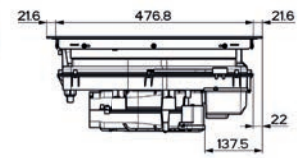

Odsavače par v indukční varné desce

FMA 8381 HI
FMA 8381R HI

Energetická třída A+

Odsavač par

Montáž do pracovní desky

Šířka 83 cm

Provedení Černé sklo

Senzorové ovládání, LED červený displej

+ Dotykový ovladač typu Slide

9 Stupňů výkonu, 1x Intenzivní stupeň, Doběh

Ukazatel nasycení filtru, Voděodolný motor

Automatická aktivace s varnou deskou

Vnější odtah (FMA 8381 HI)

Recirkulace (FMA 8381R HI), Pachový filtr v ceně odsavače par

Max. výkon 600 m³/h (Podle normy EN 61591)

Max. hluchnost 72 dB(A)_{re1pW} (Podle normy EN 60704-3)

Součástí odsavače par je vyjímatelný kolektor na tekutinu

(V případě náhodného vylití tekutiny do odsavače par)

Indukční varná deska

Rozměry 830 x 520 mm

Výřez 750 x 490 mm (V případě horní montáže)

Výřez Dle nákresu (V případě zabudování do roviny)

4 Varné zóny, 1x Flexi zóna

Provedení Černé sklo s bílou grafikou

Ovládání Červený integrovaný dotykový ovládací panel

+ Dotykový ovladač typu Slide

Automatická detekce nádoby

9 Úrovní ohřevu

Funkce Rozpouštění, Booster, Stop&Go

Dětský zámek, 4x Časovač

4 Rovné hrany, Možnost zabudování do roviny

Připojení 230/400 V

Montážní video -
Vnější odtah

Montážní video -
Recirkulace

Typ a výkon varných zón

	Varná plocha	"9"	Booster
	210 x 190 mm	2,1 kW	3 kW
	210 x 190 mm	2,1 kW	3 kW
	Ø 200 mm	2,3 kW	3 kW
	Ø 145 mm	1,4 kW	1,85 kW
1 Flexi zóna	210 x 380 mm	3 kW	3,7 kW
Maximální příkon 2,8 nebo 3,5 nebo 4,5 nebo 7,4 kW			

MODEL POUZE PRO VNĚJŠÍ ODTAH

FMA 8381 HI
340.0705.228

45 375 Kč

Základní sada pro vnější odtah
v ceně odsavače par

MODEL POUZE PRO RECIRKULACI

FMA 8381R HI
340.0705.337

49 610 Kč

Základní sada pro recirkulaci
včetně pachového filtru
v ceně odsavače par