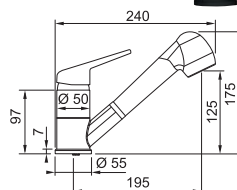

Kuchyňské baterie

FB 250.031 BASIC NEW

Provedení **Chrom**
Páková směšovací
Tlaková, Otočná 360°
Připojení **Hadičky 45 cm**
Průtok vody **10,8 l/min. (3 bar)**

CHROM
115.0707.619 **1 694 Kč**

FN 0641.031 NOVARA ECO

Provedení **Chrom**
Páková směšovací
Tlaková, Otočná 360°
Připojení **Hadičky 45 cm**
Průtok vody **11,5 l/min. (3 bar)**
Technologie pro úsporu vody
Eco technologie

CHROM
115.0380.641 **2 541 Kč**

FC 9541.xxx NOVARA PLUS

FC 9541.031 NOVARA PLUS
Chrom

FC 9541.xxx NOVARA PLUS
Barva

Provedení **Chrom, Barva**
Páková směšovací
Tlaková, Otočná 360°
Připojení **Hadičky 45 cm**
Průtok vody **16,3 l/min. (3 bar)**

CHROM
115.0347.142 **2 178 Kč**

MATNÁ ČERNÁ
115.0659.961 .901 **3 025 Kč**

OSTATNÍ BARVY **2 904 Kč**

BÍLÁ-LED 115.0470.669 .094	SAHARA 115.0470.663 .082	PÍSKOVÝ MELÍR 115.0470.665 .085	KAŠMÍR 115.0470.665 .424	ŠEDÝ KÁMEN 115.0470.659 .084	ONYX 115.0470.661 .071

FC 9547.xxx NOVARA PLUS

FC 9547.xxx NOVARA PLUS
Barva

FC 9547.031 NOVARA PLUS
Chrom

FC 9547.901 NOVARA PLUS
Matná černá*

Provedení **Chrom, Barva**
Pák. směš., Tlaková, Otočná 120°
S vytahovací koncovkou
S regulací **Sprcha/Proud**
Opletená sprch. hadice **150 cm**
Připojení **Hadičky 45 cm**
Průtok vody **10,3 l/min. (3 bar)**

CHROM
115.0347.111 **3 388 Kč**

MATNÁ ČERNÁ
115.0659.840 .901 **4 356 Kč**

OSTATNÍ BARVY **4 114 Kč**

BÍLÁ-LED 115.0470.669 .094	SAHARA 115.0470.663 .082	PÍSKOVÝ MELÍR 115.0470.665 .085	KAŠMÍR 115.0470.666 .424	ŠEDÝ KÁMEN 115.0470.670 .084	ONYX 115.0470.675 .071