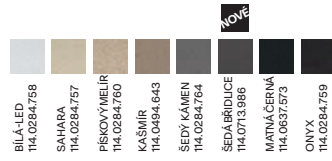

Dřezy Fragranite

MRG 611-62

Spodní skříňka od 450 mm
Rozměry 620 x 500 mm
Dřez 350 x 425 x 200 mm
Sítkový ventil
4 Místa pro vyvrtání otvoru
Možnost umístit dávkovač sap.
Pozor! Umístění dávkovače do skříňky od 700 mm

6 171 Kč

MRG 611

Spodní skříňka od 450 mm
Rozměry 780 x 500 mm
Dřez 350 x 425 x 200 mm
Sítkový ventil
4 Místa pro vyvrtání otvoru
Možnost umístit dávkovač sap.
Pozor! Umístění dávkovače do skříňky od 700 mm

6 897 Kč

MRG 611-78 BB

Spodní skříňka od 600 mm
Rozměry 780 x 500 mm
Dřez 490 x 425 x 200 mm
Sítkový ventil
4 Místa pro vyvrtání otvoru
Možnost umístit dávkovač sap.
Pozor! Umístění dávkovače do skříňky od 800 mm

6 897 Kč

MRG 612 E

Spodní roh. skř. 900 x 900 mm
nebo 1050 x 1050 mm
Rozměry 960 x 500 mm
Dřez 350 x 425 x 200 mm
Sítkový ventil
2 Místa pro vyvrtání otvoru
Možnost umístit dávkovač sap.

8 591 Kč

FSG 611-88

Spodní skříňka od 600 mm
Rozměry 877 x 495 mm
Dřez 496 x 425 x 195 mm
Easy Click sítkový ventil
a nerezová krytka ventilu
2 Místa pro vyvrtání otvoru

Rolovací rošt na odkapávací plochu v ceně dřezu

12 947 Kč

MTG 611/7

2
7

Spodní skříňka od 600 mm
Rozměry 1000 x 515 mm
Dřez 500 x 390 x 200 mm
Easy Click sítkový ventil
3 Místa pro vyvrtání otvoru
Možnost umístit dávkovač sap.

V objednávce upřesněte model s odkapávací plochou vpravo (2) nebo vlevo (7)

12 463 Kč