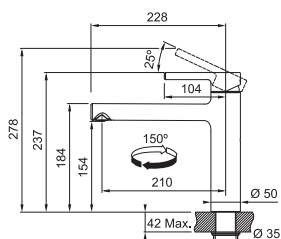

Kuchyňské baterie

Dávkače saponátu naleznete na straně 39

FC 3054.xxx ORBIT

FC 3054.031 ORBIT Chrom

Provedení **Chrom, Chrom/Barva**
Páková směšovací
Tlaková, Otočná 360°
Připojení **Hadičky 45 cm**
Průtok vody **11,9 l/min. (3 bar)**
Technologie pro úsporu vody
Eco technologie

CHROM
115.0623.054 **3 993 Kč**

**CHROM/
MATNÁ ČERNÁ**
115.0659.964 .901 **4 840 Kč**

**CHROM/
OSTATNÍ BARVY** **4 598 Kč**

FC 3055.xxx ORBIT

FC 3055.031 ORBIT Chrom

Provedení **Chrom, Chrom/Barva**
Pák. směš., Tlaková, Otočná 120°
S vyt. koncovkou osaz. perlátorem
Opletená sprch. hadice **150 cm**
Připojení **Hadičky 45 cm**
Průtok vody **9,9 l/min. (3 bar)**
Technologie pro úsporu vody
Eco technologie

CHROM
115.0623.055 **4 235 Kč**

**CHROM/
MATNÁ ČERNÁ**
115.0659.965 .901 **5 324 Kč**

**CHROM/
OSTATNÍ BARVY** **4 961 Kč**

FP 0095.xxx CENTRO

FP 0095.031 CENTRO Chrom

FP 0095.901 CENTRO Matná černá

Provedení **Chrom, Matná černá**
Páková směšovací
Tlaková, Otočná 150°
Připojení **Hadičky 45 cm**
Průtok vody **12 l/min. (3 bar)**
Laminární průtok vody
Technologie pro úsporu vody

CHROM
115.0600.095 **6 897 Kč**

**MATNÁ
ČERNÁ**
115.0621.613 **8 833 Kč**

FP 0098.xxx CENTRO

FP 0098.031 CENTRO Chrom

FP 0098.901 CENTRO Matná černá

Provedení **Chrom, Matná černá**
Pák. směš., Tlaková, Otočná 120°
S vytahovací koncovkou osazenou perlátorem
Opletená sprch. hadice **160 cm**
Připojení **Hadičky 45 cm**
Průtok vody **9 l/min. (3 bar)**
Laminární průtok vody
Technologie pro úsporu vody

CHROM
115.0600.098 **7 865 Kč**

**MATNÁ
ČERNÁ**
115.0621.592 **9 922 Kč**

FP 0131.031 CENTRO

Provedení **Chrom**
Páková směšovací
Tlaková, Otočná 120°
S vytahovací koncovkou osazenou perlátorem
S regulací **Sprcha/Proud**
Opletená sprch. hadice **160 cm**
Připojení **Hadičky 45 cm**
Průtok vody **9 l/min. (3 bar)**
Laminární průtok vody
Technologie pro úsporu vody

CHROM
115.0600.131 **7 502 Kč**