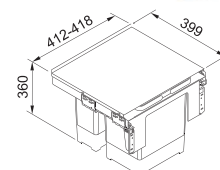

121.0200.692

5 687 Kč