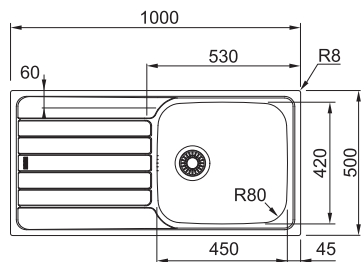

Dřezy Nerez

SKX 611-100

Spodní skříňka od 600 mm
Rozměry 1 000 × 500 mm
Dřez 450 × 420 × 160 mm
Sítkový ventil
Možnost objednat otvor pro baterii ZDARMA

NEREZ 101.0504.059 **5 203 Kč**

SKX 651

Spodní skříňka od 600 mm
Rozměry 1 000 × 500 mm
Dřezy 340 × 420 × 160 mm
170 × 280 × 180 mm
2× Sítkový ventil
Možnost objednat otvor pro baterii ZDARMA

NEREZ 101.0504.085 **5 808 Kč**

SKX 651 E

Spodní roh. skříňka 900 × 900 mm
nebo 1050 × 1050 mm
Rozměry 960 × 500 mm
Dřezy 400 × 381 × 150 mm
190 × 247 × 80 mm
2× Sítkový ventil
Možnost objednat otvor pro baterii ZDARMA

NEREZ 101.0617.552 **6 776 Kč**

SRX 611-86 LB

Spodní skříňka od 600 mm
Rozměry 860 × 500 mm
Dřez 450 × 400 × 180 mm
Sítkový ventil
Možnost objednat otvor pro baterii ZDARMA

NEREZ 101.0395.055 **6 413 Kč**

AMX 610

Spodní skříňka od 400 mm
Rozměry 420 × 500 mm
Dřez 340 × 400 × 190 mm
Sítkový ventil
Otvor pro baterii Ø 35 mm vlevo

NEREZ 101.0120.020 **5 203 Kč**

LLX 611/7 LLL 611/7 (NEREZ - TKANÁ STRUKTURA)

2
7
Spodní skříňka od 450 mm
Rozměry 790 × 500 mm
Dřez 340 × 400 × 185 mm
Sítkový ventil
Otvor pro baterii Ø 35 mm

V objednávce upřesněte model s odkapávací plochou vpravo (2) nebo vlevo (7)

NEREZ
MODEL 2 101.0120.187
MODEL 7 101.0120.188

5 203 Kč

NEREZ - TKANÁ STRUKTURA
MODEL 2 101.0120.183
MODEL 7 101.0120.184

5 929 Kč