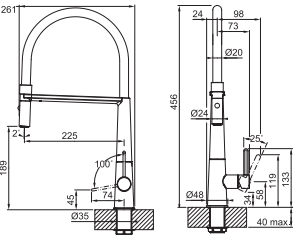

CHROM 115.0653.407 **12 463 Kč**

MATNÁ ČERNÁ 115.0653.409 **15 972 Kč**

Kuchyňské baterie

FG 0598.901 ICON

Není vhodná pro montáž do nerezových dřezů

Provedení **Matná černá**
Páková směšovací
Tlaková, Otočná 360°
S koncovkou na barevné hadičky s kovovou pružinou uvnitř osazenou perlátorem
S regulací **Sprcha/Proud**
Připojení **Hadičky 45 cm**
Průtok vody **7,7 l/min (3 bar)**
Laminární průtok vody