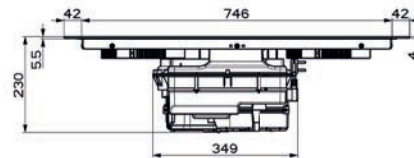

Odsavače par v indukční varné desce

FMA 8381 HI
FMA 8381R HI

Energetická třída A+

Odsavač par

Montáž do pracovní desky

Šířka 83 cm

Provedení Černé sklo

Senzorové ovládání, LED červený displej

+ Dotykový ovladač typu Slide

9 Stupňů výkonu, 1x Intenzivní stupeň, Doběh

Ukazatel nasycení filtru, Voděodolný motor

Automatická aktivace s varnou deskou

Vnější odtah (FMA 8381 HI)

Recirkulace (FMA 8381R HI), Pachový filtr v ceně odsavače par

Max. výkon 600 m³/h (Podle normy EN 61591)

Max. hluchnost 72 dB(A)_{re1pW} (Podle normy EN 60704-3)

Součástí odsavače par je vyjímatelný kolektor na tekutinu

(V případě náhodného vylití tekutiny do odsavače par)

Indukční varná deska

Rozměry 830 x 520 mm

Výřez 750 x 490 mm (V případě horní montáže)

Výřez Dle nákresu (V případě zabudování do roviny)

4 Varné zóny, 1x Flexi zóna

Provedení Černé sklo s bílou grafikou

Ovládání Červený integrovaný dotykový ovládací panel

+ Dotykový ovladač typu Slide

Automatická detekce nádoby

9 Úrovní ohřevu

Funkce Rozpouštění, Booster, Stop&Go

Dětský zámek, 4x Časovač

4 Rovné hrany, Možnost zabudování do roviny

Připojení 230/400 V

Montážní video -
Vnější odtah

Montážní video -
Recirkulace

Typ a výkon varných zón

	Varná plocha	"9"	Booster
	210 x 190 mm	2,1 kW	3 kW
	210 x 190 mm	2,1 kW	3 kW
	Ø 200 mm	2,3 kW	3 kW
	Ø 145 mm	1,4 kW	1,85 kW
1 Flexi zóna	210 x 380 mm	3 kW	3,7 kW
Maximální příkon 2,8 nebo 3,5 nebo 4,5 nebo 7,4 kW			

MODEL POUZE PRO VNĚJŠÍ ODTAH

FMA 8381 HI
340.0705.228

45 375 Kč

Základní sada pro vnější odtah
v ceně odsavače par

MODEL POUZE PRO RECIRKULACI

FMA 8381R HI
340.0705.337

49 610 Kč

Základní sada pro recirkulaci
včetně pachového filtru
v ceně odsavače par