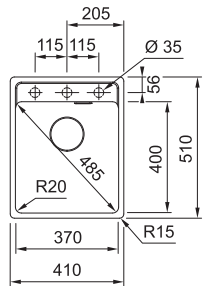

MRG 610-37 RTL

- Spodní skříňka od 450 mm
- Rozměry 410 × 510 mm
- Dřez 370 × 400 × 200 mm
- Sítkový ventil
- a nerezová krytka ventilu
- 3 Místa pro vyvrtání otvoru
- Možnost umístit dávkovač sap.
- Fixační příchytky Fast-Fix

6 776 Kč

NOVÉ	
BILÁ-LED	114.0661.443
SAHARA	114.0661.445
KAŠMÍR	114.0661.446
ŠEDÝ KÁMEN	114.0661.442
ŠEDÁ BRDLICE	114.0718.777
MATNÁ ČERNÁ	114.0661.370
ONYX	114.0661.441