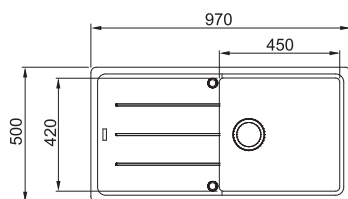

5 687 Kč

BFG 611-78

Spodní skříňka od 450 mm
Rozměry 780 x 500 mm
Dřez 340 x 420 x 200 mm
Síťkový ventil
2 Místa pro vyvrtání otvoru

5 808 Kč

BFG 611

Spodní skříňka od 600 mm
Rozměry 970 x 500 mm
Dřez 450 x 420 x 200 mm
Síťkový ventil
2 Místa pro vyvrtání otvoru