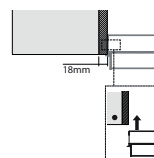

Výklopná skleněná lišta pro ochranu hrany dvířek před párou

Vestavný odsavač par

PLNĚ VESTAVNÝ, NAHRAZUJE DNO SKŘÍŇKY

Energetická třída A

Montážní šířka 90/60 cm

Provedení **Nerezový povrch**

Ovládání pomocí jediného knoflíku, Sound Pro

3 Stupně výkonu

Osvětlení LED žárovky 2x 1 W, 4000 K

Max. výkon 650 m³/h (Podle normy EN 61591)

Max. hlučnost 69 dB(A)_{re1pW} (Podle normy EN 60704-3)

Možnost dokoupit pachové filtry s aktivním uhlím UF 18 - 112.0473.657, cena 1 210 Kč

Pozor! Zpětná klapka pro tyto modely je ZK 120F - 112.0538.026, cena 460 Kč

nebo ZK 150 - 133.0056.646, cena 460 Kč

FST PLUS 908 X
305.0572.834

13 915 Kč

FST PLUS 608 X
305.0572.835

12 705 Kč