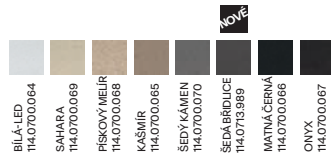

Dřezy Fragranite

Video -
Vyrvání otvoru
u fragranitových
dřezů pomocí
frézy

UBG 610-56

Spodní skříňka od 600 mm
Rozměry 560 × 500 mm
Dřez 503 × 425 × 230 mm
Síťkový ventil
2 Místa pro vyvrtání otvoru
Možnost umístit dávkovač sap.

5 929 Kč

UBG 610-78

Spodní skříňka od 800 mm
Rozměry 780 × 500 mm
Dřez 723 × 425 × 230 mm
Síťkový ventil
3 Místa pro vyvrtání otvoru
Možnost umístit dávkovač sap.

6 776 Kč

UBG 611-62

Spodní skříňka od 450 mm
Rozměry 620 × 500 mm
Dřez 350 × 425 × 220 mm
Síťkový ventil
2 Místa pro vyvrtání otvoru

5 808 Kč

UBG 611-86

Spodní skříňka od 500 mm
Rozměry 860 × 500 mm
Dřez 390 × 425 × 220 mm
Síťkový ventil
2 Místa pro vyvrtání otvoru

5 929 Kč

UBG 620-78

Spodní skříňka od 800 mm
Rozměry 780 × 500 mm
Dřezy 359 × 425 × 220 mm
332 × 364 × 200 mm
2 × Síťkový ventil
3 Místa pro vyvrtání otvoru
Možnost umístit dávkovač sap.

8 591 Kč