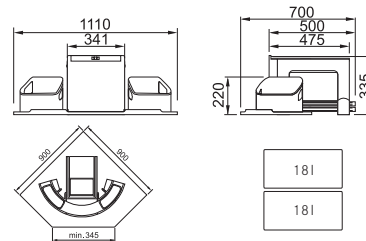

Odpadkové koše

Inspirativní
video - Třídíme
odpad

Easysort 600-2-2

Koš se vkládá do zásuvky, která je osazena podélným relingem nebo vysokou bočnicí

Spodní skříňka **600 mm**
Minimální montážní prostor
564 × 378 × 343 mm
Objem **2 × 14,5 l, 2 × 7,5 l**
Třídění odpadků **Čtyřdruhé**
Barva **Černá**
4 Koše (Výška košů **324 mm**)
Police nad košem **v ceně koše**

121.0494.193

1 815 Kč

Cube 30

Spodní skříňka od **300 mm**
Ruční výsuv
Minimální montážní prostor
253 × 467 × 433 mm
Objem **2 × 15 l** nebo **1 × 20 l, 1 × 10 l**
Třídění odpadků **Dvoudruhé**
Barva **Černá/Šedá**

2 × 15 l
134.0039.553

1 × 20 l, 1 × 10 l
134.0039.554

2 541 Kč

Cube 40

Spodní skříňka od **400 mm**
Ruční výsuv
Minimální montážní prostor
335 × 407 × 348 mm
Objem **2 × 14 l**
Třídění odpadků **Dvoudruhé**
Barva **Černá/Šedá**

134.0039.330

3 509 Kč

Cube rohový

Spodní rohová skříň. **900 × 900 mm**
nebo **1050 × 1050 mm**
Ruční výsuv
Minimální montážní prostor
1110 × 700 × 335 mm
Objem **2 × 18 l + 2 Postranní koše**
Třídění odpadků **Dvoudruhé**
Barva **Černá/Šedá**

134.0055.286

5 929 Kč

Trolley Vario 60

Koš se vkládá do zásuvky, která je osazena podélným relingem nebo vysokou bočnicí

Spodní skříňka **600 mm**
Minimální montážní prostor
560 × 483 × 390 mm
Objem **1 × 18 l, 2 × 8 l**
Třídění odpadků **Třídruhé**
Barva **Šedá**
1 × Víko na 8 l koš (133.0014.278)
v ceně koše
Výsuvná zásuvka nad košem
v ceně koše

134.0066.057

3 509 Kč

Garbo 45-2

Součástí koše je plnovýsuv s tlumením, které zaručuje tichý dojezd. (Výsuv od firmy FGV)

Spodní skříňka **450 mm**
Čelní výsuv
Minimální montážní prostor
412 × 399 × 375 mm
Objem **1 × 12 l, 1 × 18 l**
Třídění odpadků **Dvoudruhé**
Barva **Šedá**
2 Koše
1 × Víko na 12 l koš (133.0200.695)
a kovová police nad košem
v ceně koše

121.0200.692

5 687 Kč