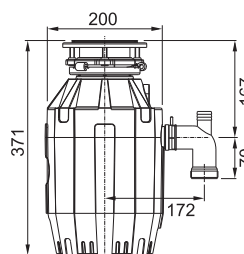

Rozměr **200 × 371 mm**
Výkon **550 W; 0,75 HP**
Otáčky/min. **2 700**
Montážní otvor **3 1/2"**
Hmotnost **6,8 kg**
Hlučnost **40-45 dB(A)**

Motor vysokootáčkový s permanentním magnetem
Drtící elementy z nerezové oceli
Tělo z kompozitu

Pneu ovladač **Chrom**
Pro otvor Ø 35 mm
Při montáži do desky nebo dřezu o tloušťce 1-30 mm

134.0535.241

9 922 Kč