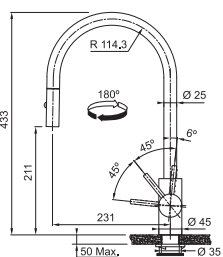

FC 0045.xxx EOS NEO

FC 0045.501 EOS NEO
Celonerez

FC 0045.502 EOS NEO
Celonerez Černá

FC 0045.504 EOS NEO
Celonerez Zlatá