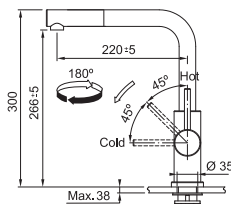

CELONEREZ 115.0706.985 **4 235 Kč**

FC 6986.501 SMART GLENDA NOVÉ

Provedení **Celonerez**
Páková směšovací
Tlaková, Otočná 180°
S vytahovací koncovkou osazenou perlátorem
Opletená sprch. hadice **150 cm**
Připojení **Hadičky 50 cm**
Průtok vody **9 l/min. (3 bar)**
Laminární průtok vody