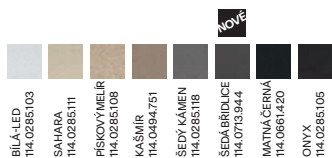

5 687 Kč

BFG 611-78

Spodní skříňka od 450 mm
Rozměry 780 x 500 mm
Dřez 340 x 420 x 200 mm
Síťkový ventil
2 Místa pro vyvrtání otvoru

5 808 Kč

BFG 611

Spodní skříňka od 600 mm
Rozměry 970 x 500 mm
Dřez 450 x 420 x 200 mm
Síťkový ventil
2 Místa pro vyvrtání otvoru