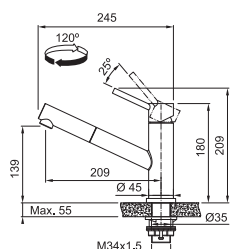

CELONEREZ 115.0569.461 **7 865 Kč**