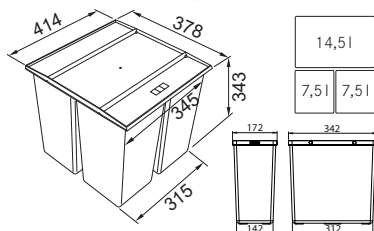

Spodní skříňka 450 mm
Minimální montážní prostor 414 x 378 x 343 mm
Objem 1x 14,5 l, 2x 7,5 l
Třídění odpadků Tříduhové
Barva Černá
3 Koše (Výška košů 324 mm)
Police nad košem v ceně koše