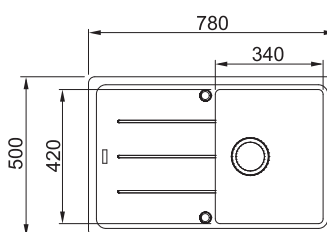

Spodní skříňka od 450 mm
Rozměry 780 x 500 mm
Dřez 340 x 420 x 200 mm
Síťkový ventil
2 Místa pro vyvrtání otvoru