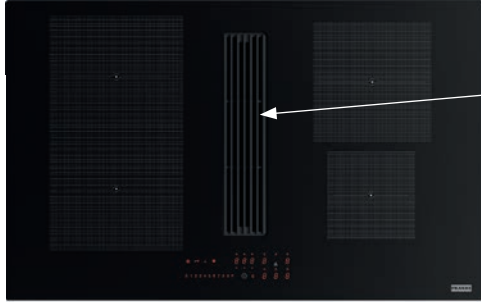

Odsavače par v indukční varné desce

FMA 8381 HI
FMA 8381R HI

Mřížka tepelně odolný kompozit

Energetická třída A+

Odsavač par

Montáž do pracovní desky

Šířka 83 cm

Provedení Černé sklo

Senzorové ovládání, LED červený displej

+ Dotykový ovladač typu Slide

9 Stupňů výkonu, 1x Intenzivní stupeň, Doběh

Ukazatel nasycení filtru, Voděodolný motor

Automatická aktivace s varnou deskou

Vnější odtah (FMA 8381 HI)

Recirkulace (FMA 8381R HI), Pachový filtr v ceně odsavače par

Max. výkon 600 m³/h (Podle normy EN 61591)

Max. hluchnost 72 dB(A)_{re1pW} (Podle normy EN 60704-3)

Součástí odsavače par je vyjímatelný kolektor na tekutinu

(V případě náhodného vylití tekutiny do odsavače par)

Indukční varná deska

Rozměry 830 x 520 mm

Výřez 750 x 490 mm (V případě horní montáže)

Výřez Dle nákresu (V případě zabudování do roviny)

4 Varné zóny, 1x Flexi zóna

Provedení Černé sklo s bílou grafikou

Ovládání Červený integrovaný dotykový ovládací panel

+ Dotykový ovladač typu Slide

Automatická detekce nádoby

9 Úrovní ohřevu

Funkce Rozpouštění, Booster, Stop&Go

Dětský zámek, 4x Časovač

4 Rovné hrany, Možnost zabudování do roviny

Připojení 230/400 V

Montážní video -
Vnější odtah

Montážní video -
Recirkulace