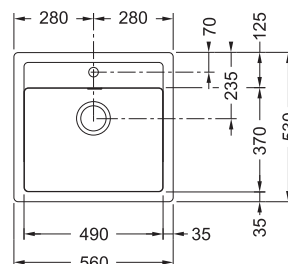

Spodní skříňka od 600 mm
Rozměry 560 × 530 mm
Dřez 490 × 370 × 200 mm
Sítkový ventil
Otvor pro baterii Ø 35 mm
Možnost umístit dávkovač sap.
(Další otvor lze vyvrtat vykruž.
vrtákem přímo při montáži)