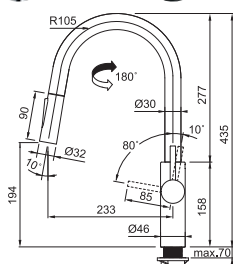

Kuchyňské baterie

Dávkováče saponátu naleznete na straně 39

FN 4089.xxx ACTIVE NEW

FN 4089.031 ACTIVE NEW Chrom
FN 4089.902 ACTIVE NEW Matná bílá
FN 4089.901 ACTIVE NEW Matná černá

Provedení **Chrom, Matná bílá, Matná černá**
Páková směšovací, Tlaková, Otočná 180°
Připojení Hadičky 55 cm, Průtok vody 8,3 l/min. (3 bar)
Laminární průtok vody, Technologie pro úsporu vody
ECO kartuše

CHROM
115.0653.395

5 929 Kč

MATNÁ BÍLÁ
1150653.399
.902

7 865 Kč

MATNÁ ČERNÁ
1150653.398
.901

FN 4090.xxx ACTIVE NEW

FN 4090.031 ACTIVE NEW Chrom
FN 4090.902 ACTIVE NEW Matná bílá
FN 4090.901 ACTIVE NEW Matná černá

Provedení **Chrom, Matná bílá, Matná černá**
Páková směšovací, Tlaková, Otočná 180°
S vytahovací koncovkou osazenou perlátorem
S regulací **Sprcha/Proud**
Opletená sprch. hadice 150 cm
Připojení Hadičky 55 cm
Průtok vody 7,5 l/min. (3 bar)
Laminární průtok vody, Technologie pro úsporu vody
ECO kartuše

CHROM
115.0653.401

9 801 Kč

MATNÁ BÍLÁ
1150653.405
.902

11 858 Kč

MATNÁ ČERNÁ
115.0653.404
.901

FC 5968.xxx PESCARA

FC 5968.031 PESCARA Chrom
FC 5968.901 PESCARA Matná černá

Není vhodná pro montáž do nerezových dřezů

Provedení **Chrom, Matná černá**
Páková směšovací
Tlaková, Otočná 180°
S vytahovací koncovkou osazenou perlátorem
S regulací **Sprcha/Proud**
Opletená sprch. hadice 150 cm
Připojení Hadičky 45 cm
Průtok vody 9 l/min. (3 bar)
Technologie pro úsporu vody

SLID IN Technologie
- koncovka s magnety pro snadné a přesné zatažení zpět do těla baterie

CHROM
115.0538.940

8 470 Kč

MATNÁ ČERNÁ
115.0575.968

9 801 Kč