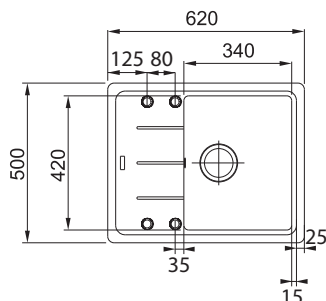

Spodní skříňka od 450 mm
Rozměry 620 x 500 mm
Dřez 340 x 420 x 200 mm
Síťkový ventil
4 Místa pro vyvrtání otvoru
Možnost umístit dávkovač sap.
Pozor! Umístění dávkovače
do skříňky od 600 mm