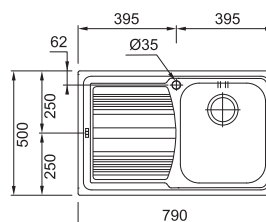

Dřezy Nerez

SKX 611-100

Spodní skříňka od 600 mm
Rozměry 1 000 × 500 mm
Dřez 450 × 420 × 160 mm
Sítkový ventil
Možnost objednat otvor pro baterii ZDARMA

NEREZ 101.0504.059 **5 203 Kč**

SKX 651

Spodní skříňka od 600 mm
Rozměry 1 000 × 500 mm
Dřezy 340 × 420 × 160 mm
170 × 280 × 180 mm
2× Sítkový ventil
Možnost objednat otvor pro baterii ZDARMA

NEREZ 101.0504.085 **5 808 Kč**

SKX 651 E

Spodní roh. skříňka 900 × 900 mm
nebo 1050 × 1050 mm
Rozměry 960 × 500 mm
Dřezy 400 × 381 × 150 mm
190 × 247 × 80 mm
2× Sítkový ventil
Možnost objednat otvor pro baterii ZDARMA

NEREZ 101.0617.552 **6 776 Kč**

SRX 611-86 LB

Spodní skříňka od 600 mm
Rozměry 860 × 500 mm
Dřez 450 × 400 × 180 mm
Sítkový ventil
Možnost objednat otvor pro baterii ZDARMA

NEREZ 101.0395.055 **6 413 Kč**

AMX 610

Spodní skříňka od 400 mm
Rozměry 420 × 500 mm
Dřez 340 × 400 × 190 mm
Sítkový ventil
Otvor pro baterii Ø 35 mm vlevo

NEREZ 101.0120.020 **5 203 Kč**

LLX 611/7 LLL 611/7 (NEREZ - TKANÁ STRUKTURA)

2
7
Spodní skříňka od 450 mm
Rozměry 790 × 500 mm
Dřez 340 × 400 × 185 mm
Sítkový ventil
Otvor pro baterii Ø 35 mm

V objednávce upřesněte model s odkapávací plochou vpravo (2) nebo vlevo (7)

NEREZ
MODEL 2 101.0120.187
MODEL 7 101.0120.188

5 203 Kč

NEREZ - TKANÁ STRUKTURA
MODEL 2 101.0120.183
MODEL 7 101.0120.184

5 929 Kč