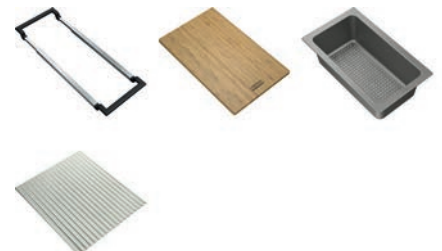

112.0655.481

3 509 Kč

ALL-IN SET 2

Tento set obsahuje:
Teleskopický držák, bambusovou přípravnou desku, malou odkapávací misku a bambusové víko na malou misku

112.0655.482

4 356 Kč

ALL-IN SET 3

Tento set obsahuje:
Teleskopický držák, bambusovou přípravnou desku, velkou odkapávací misku a rolovací silikonovou podložku