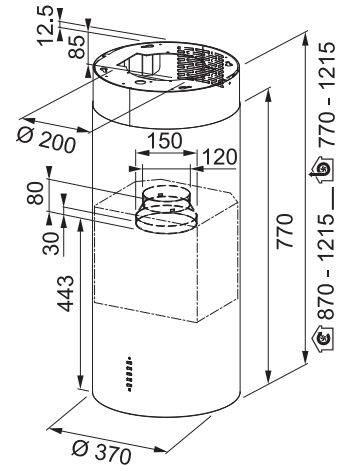

FTU PLUS 3707 I WH

Ostrůvkový odsavač par

Energetická třída **A**

Průměr **37 cm**

Provedení **Nerezový povrch** (FTU PLUS 3707 I XS)

Provedení **Matný černý povrch, NCS S 9000-N*** (FTU PLUS 3707 I BK)

Provedení **Matný bílý povrch, NCS S 0500-N*** (FTU PLUS 3707 I WH)

Tlačítkové ovládání, Štěrbínové odsávání, Sound Pro

3 Stupně výkonu, Intenzivní stupeň, **Ukazatel nasycení filtru**

Osvětlení **LED žárovky 2× 1 W, 4000 K**

Max. výkon **700 m³/h** (Podle normy EN 61591)

Max. hluchnost **69 dB(A)_{re1pW}** (Podle normy EN 60704-3)

Možnost dokoupit dálkový ovladač **112.0657.298 cena 1 210 Kč**

Možnost dokoupit pachový filtr s aktivním uhlím **UF 06 - 112.0016.756, cena 363 Kč**

nebo pachový filtr s dlouhou životností s aktivním uhlím **UF 12 - 112.0174.992, cena 1 694 Kč**

FTU PLUS 3707 I XS
335.0588.221

24 926 Kč

FTU PLUS 3707 I BK
335.0588.180

27 346 Kč

FTU PLUS 3707 I WH
335.0588.222

27 467 Kč

Vzorník NCS (Natural Color Systém)

Pečlivě připravený vzorník barev vypracovaný na základě vyhodnocení velkého množství subjektivních vyjádření pracovníků z oblasti vědy, architektury, psychologie, módního návrhářství a objektivního měření barevnosti.