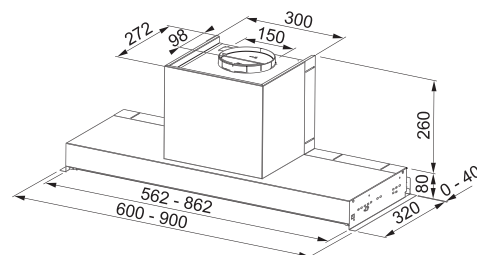

Výklopná skleněná lišta pro ochranu hrany dvířek před párou

Vestavný odsavač par

PLNĚ VESTAVNÝ, NAHRAZUJE DNO SKŘÍŇKY

Energetická třída A

Montážní šířka 90/60 cm

Provedení **Nerezový povrch**

Ovládání pomocí jediného knoflíku, Sound Pro

3 Stupně výkonu

Osvětlení LED žárovky 2x 1 W, 4000 K

Max. výkon 650 m³/h (Podle normy EN 61591)

Max. hlučnost 69 dB(A)_{re1pW} (Podle normy EN 60704-3)

Možnost dokoupit pachové filtry s aktivním uhlím UF 18 - 112.0473.657, cena 1 210 Kč

Pozor! Zpětná klapka pro tyto modely je ZK 120F - 112.0538.026, cena 460 Kč

nebo ZK 150 - 133.0056.646, cena 460 Kč

FST PLUS 908 X
305.0572.834

13 915 Kč

FST PLUS 608 X
305.0572.835

12 705 Kč