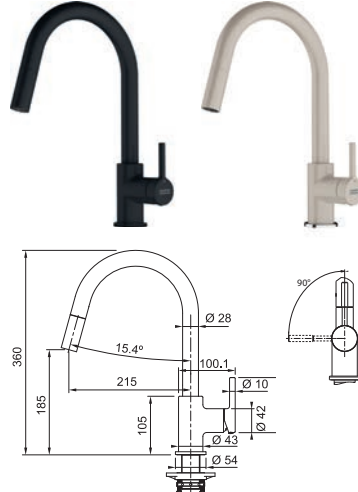

FC 6051.xxx LINA

FC 6051.901 LINA
Matná černá*

FC 6051.xxx LINA
Barva

Provedení **Barva**
Páková směšovací
Tlaková, Otočná 150°
S vytahovací koncovkou osazenou perlátorem
Opletená sprch. hadice **150 cm**
Připojení **Hadičky 45 cm**
Průtok vody **9,3 l/min. (3 bar)**