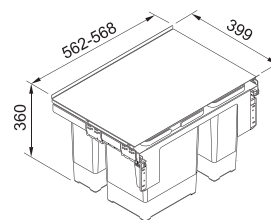

Odpadkové koše

Montážní
video -
Odpadkový
koš FX

Garbo 60-3

Spodní skříňka 600 mm

Čelní výsuv

Minimální montážní prostor 562 x 399 x 375 mm

Objem 1x 8 l, 1x 12 l, 1x 18 l + Mělká miska (Hloubka misky 75 mm)

Třídění odpadků **Třídruhové**

Barva **Šedá**, 3 Koše

1x Víko na 8 l koš (133.0200.694) a kovová police nad košem

v ceně koše

Součástí koše je plnovýsuv s tlumením, které zaručuje tichý dojezd. (Výsuv od firmy FGV)

121.0200.680

6 171 Kč

12l	Plavká miska
18l	8l

Garbo 60-4

Spodní skříňka 600 mm

Čelní výsuv

Minimální montážní prostor 562 x 399 x 375 mm

Objem 2x 8 l, 2x 12 l

Třídění odpadků **Čtyřdruhové**

Barva **Šedá**, 4 Koše

1x Víko na 8 l koš (133.0200.694) a kovová police nad košem

v ceně koše

Součástí koše je plnovýsuv s tlumením, které zaručuje tichý dojezd. (Výsuv od firmy FGV)

121.0200.676

6 292 Kč

8l	8l
12l	12l

FX 60 26-11-11

Výsuvná zásuvka obsahuje aktivní uhlíkový filtr, který pohlcuje nepříjemné pachy.

Výška zadní hrany zásuvky ode dna skříňky 410 mm

Spodní skříňka 600 mm

Čelní výsuv

Minimální montážní prostor 564 x 506 x 448 mm

Objem 1x 26 l, 2x 11 l

Třídění odpadků **Třídruhové**

Barva **Černá/Šedá**, 3 Koše

Výsuvná zásuvka nad košem **v ceně koše**

Součástí koše je plnovýsuv s tlumením, které zaručuje tichý dojezd. (Výsuv od firmy GRASS)

121.0557.763

9 922 Kč

26l	11l
	11l

FX 60 26-26

Výsuvná zásuvka obsahuje aktivní uhlíkový filtr, který pohlcuje nepříjemné pachy.

Výška zadní hrany zásuvky ode dna skříňky 410 mm

Spodní skříňka 600 mm

Čelní výsuv

Minimální montážní prostor 564 x 506 x 448 mm

Objem 2x 26 l

Třídění odpadků **Dvoudruhové**

Barva **Černá/Šedá**, 2 Koše

Výsuvná zásuvka nad košem **v ceně koše**

Součástí koše je plnovýsuv s tlumením, které zaručuje tichý dojezd. (Výsuv od firmy GRASS)

121.0557.764

9 922 Kč

26l	26l