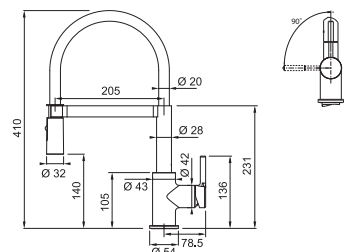

CHROM/ČERNÁ 115.0625.085 .031 **4 961 Kč**

Provedení **Chrom/Černá hadice**
Páková směšovací
Tlaková, Otočná 360°
S koncovkou na hadici
s kovovou pružinou uvnitř
osazenou perlátorem
S regulací **Sprcha/Proud**
Připojení Hadičky 45 cm
Průtok vody 7,6 l/min. (3 bar)