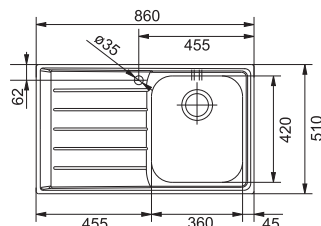

Dřezy Nerez

NEX 611/7

2
7

NEREZ
MODEL 2
101.0120.271
MODEL 7
101.0120.272

6 655 Kč

Spodní skříňka od 600 mm,
po úpravě skříňky i od 500 mm
Rozměry 860 × 510 mm
Dřez 360 × 420 × 200 mm
Sítkový ventil
Otvor pro baterii Ø 35 mm