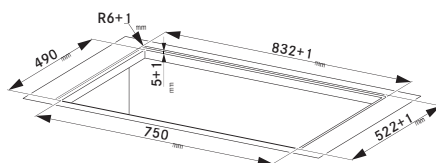

(V případě náhodného vylití tekutiny do odsavače par)

Indukční varná deska

Rozměry 830 × 520 mm

Výřez 750 × 490 mm (V případě horní montáže)

Výřez Dle nákresu (V případě zabudování do roviny)

4 Varné zóny, 2× Flexi zóna