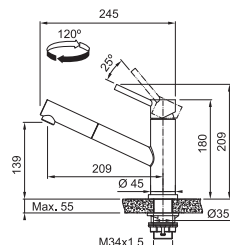

FC 9461.501 ORBIT

CELONEREZ
115.0569.461
.501

7 865 Kč

Provedení **Celonerez**
Páková směšovací
Tlaková, Otočná 120°
S vytahovací koncovkou
osazenou perlátorem
Opletená sprch. hadice **150 cm**
Připojení **Hadičky 45 cm**
Průtok vody **8,5 l/min. (3 bar)**
Lam. průtok vody, Eco tech.
Technologie pro úsporu vody