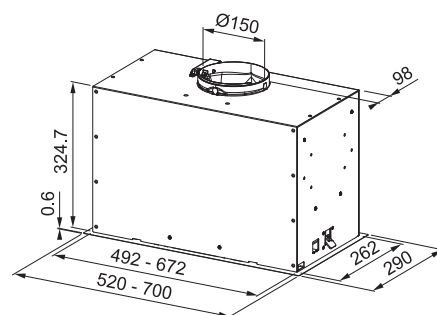

FBFE WH MATT A70
FBFE WH MATT A52