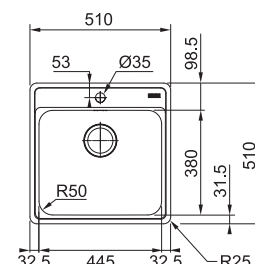

NEREZ
127.0738.576

5 203 Kč

DŘEZ PRO HORNÍ MONTÁŽ S PLOCHÝM OKRAJEM NEBO DO ROVINY

Spodní skříňka od 500 mm
Rozměry 510 × 510 mm
Dřez 445 × 380 × 200 mm
Sítkový ventil
Otvor pro baterii Ø 35 mm
Fixační přichytky Fast-Fix