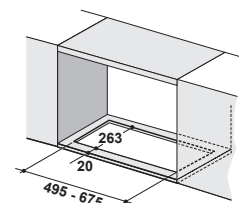

Vestavné odsavače par

FBFE LG A70 BASIC NOVÉ

FBFE LG A52 BASIC NOVÉ

FBFE BK A70 BASIC NOVÉ

FBFE BK A52 BASIC NOVÉ

Vestavný odsavač par

Energetická třída **B**

Montážní šířka **70/52 cm**

Provedení **Světle šedá** (FBFE LG A70/A52 BASIC)

Provedení **Matná černá, NCS S 9000-N*** (FBFE BK A70/A52 BASIC)

Tlačítkové ovládání

3 Stupně výkonu, Intenzivní stupeň

Osvětlení **LED žárovky 2× 1W, 4000 K**

Max. výkon **750 m³/h** (Podle normy EN 61591)

Max. hluchnost **66 dB(A)_{re1pW}** (Podle normy EN 60704-3)

Možnost dokoupit pachové filtry s aktivním uhlím **UF 05 - 112.0016.755, cena 363 Kč**

nebo pach. filtry s dlouhou životností s aktivním uhlím **UF 11 - 112.0174.994, cena 2 420 Kč**

Pozor! Zpětná klapka pro tyto modely je ZK 120F - 112.0538.026, cena 460 Kč

nebo ZK 150 - 133.0056.646, cena 460 Kč

FBFE LG A70 BASIC
305.0729.553

9 680 Kč

FBFE LG A52 BASIC
305.0729.554

8 954 Kč

FBFE BK A70 BASIC
305.0728.431

9 922 Kč

FBFE BK A52 BASIC
305.0729.555

9 196 Kč

FST PLUS 908 X

FST PLUS 608 X

FST PLUS BK 908 NOVÉ

FST PLUS BK 608 NOVÉ

Výklopná skleněná lišta pro ochranu hrany dveří před párou

Vestavný odsavač par

PLNĚ VESTAVNÝ, NAHRAZUJE DNO SKŘÍŇKY

Energetická třída **A**

Montážní šířka **90/60 cm**

Provedení **Nerez** (FST PLUS 908/608 X)

Provedení **Matná černá, NCS S 9000-N*** (FST PLUS BK 908/608)

Ovládání pomocí jediného knoflíku, Sound Pro

3 Stupně výkonu

Osvětlení **LED žárovky 2× 1W, 4000 K**

Max. výkon **650 m³/h** (Podle normy EN 61591)

Max. hluchnost **69 dB(A)_{re1pW}** (Podle normy EN 60704-3)

Možnost dokoupit pachové filtry s aktivním uhlím **UF 18 - 112.0473.657, cena 1 210 Kč**

Pozor! Zpětná klapka pro tyto modely je ZK 120F - 112.0538.026, cena 460 Kč

nebo ZK 150 - 133.0056.646, cena 460 Kč

FST PLUS 908 X
305.0572.834

13 915 Kč

FST PLUS 608 X
305.0572.835

12 705 Kč

FST PLUS BK 908
305.0717.356

12 826 Kč

FST PLUS BK 608
305.0717.355

11 616 Kč