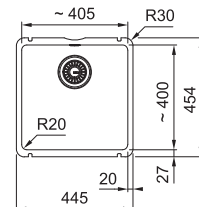

KXX 110-41 NOVĚ

NA OBJEDNÁVKU

GLACIER
126.0735.128

8 833 Kč

ONYX
126.0735.181

9 922 Kč

DŘEZ PRO SPODNÍ MONTÁŽ

Spodní skříňka od 500 mm
Rozměry 445 × 454 mm
Dřez 405 × 400 × 190 mm
Dřez je bez sifonu*