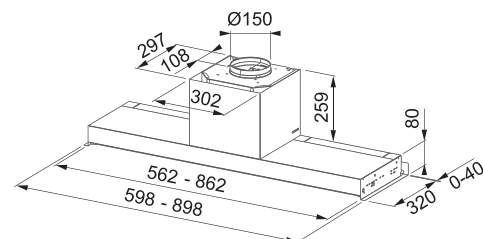

Výklopná skleněná lišta pro ochranu hrany dvířek před párou

Vestavný odsavač par

PLNĚ VESTAVNÝ, NAHRAZUJE DNO SKŘÍŇKY

Energetická třída A

Montážní šířka **90/60 cm**

Provedení **Matná černá, NCS S 9000-N***

Tlačítkové ovládání, Štěrbínové odsávání, Sound Pro

3 Stupně výkonu, Intenzivní stupeň

Ukazatel nasycení filtru

Osvětlení **LED žárovky 2× 1 W, 4000 K**

Max. výkon **670 m³/h** (Podle normy EN 61591)

Max. hlučnost **69 dB(A)_{re1pW}** (Podle normy EN 60704-3)

Možnost dokoupit dálkový ovladač **112.0676.783** cena **1 210 Kč**

Možnost dokoupit pachové filtry s aktivním uhlím **UF 18 - 112.0473.657**, cena **1 210 Kč**

Pozor! Zpětná klapka pro tyto modely je ZK 120F - 112.0538.026, cena **460 Kč**

nebo **ZK 150 - 133.0056.646**, cena **460 Kč**

FST PRO BK 904
305.0717.353

16 698 Kč

FST PRO BK 604
305.0717.352

15 851 Kč