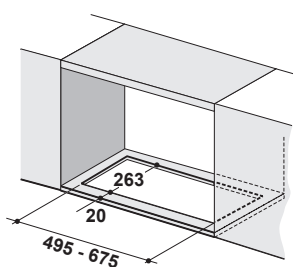

FBFE WH MATT A70
FBFE WH MATT A52