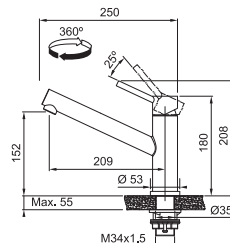

FC 9290.501 ORBIT

CELONEREZ
115.0569.290
.501

6 534 Kč

Provedení **Celonerez**
Páková směšovací
Tlaková, Otočná 360°
Připojení **Hadičky 45 cm**
Průtok vody **13 l/min. (3 bar)**
Laminární průtok vody
Technologie pro úsporu vody
Eco technologie