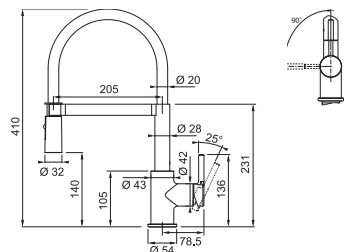

MATNÁ ČERNÁ 115.0725.838 .901 **5 324 Kč**

Provedení **Matná černá**
Páková směšovací
Tlaková, Otočná 360°
S koncovkou na hadici
s kovovou pružinou uvnitř
osazenou perlátorem
S regulací **Sprcha/Proud**
Připojení Hadičky 45 cm
Průtok vody 7,6 l/min (3 bar)