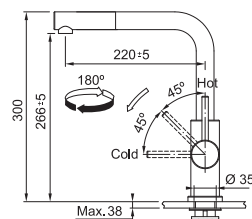

Není vhodná pro montáž
do nerezových dřezů

FC 6986.501 SMART GLENDA

CELONEREZ
115.0706.986
.501

7 381 Kč

Provedení **Celonerez**
Páková směšovací
Tlaková, Otočná 180°
S vytahovací koncovkou
osazenou perlátorem
Opletená sprch. hadice **150 cm**
Připojení **Hadičky 50 cm**
Průtok vody **9 l/min. (3 bar)**
Laminární průtok vody