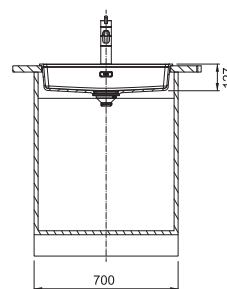

Spodní skříňka od 700 mm
Rozměry 635 × 559 mm
Dřez 596 × 422 × 127 mm
Možnost umístit dávkovač sap.
Fixační příchytky Fast-Fix
Dřez je bez sifonu*

8 833 Kč

Doplňky

Miska
Nerez/Černý plast
156 × 439 × 54 mm
112.0066.060 **3 509 Kč**