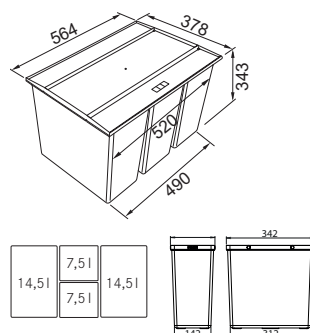

Odpadkové koše

Easysort 600-3-0

Koš se vkládá do zásuvky, která je osazena podélným relingem nebo vysokou bočnicí

Spodní skříňka 600 mm
Minimální montážní prostor 564 × 378 × 343 mm
Objem 3 × 14,5 l
Třídění odpadků Tříduhové
Barva Černá
3 Koše (Výška košů 324 mm)
Police nad košem v ceně koše

121.0494.192

1 694 Kč

Easysort 600-2-2

Koš se vkládá do zásuvky, která je osazena podélným relingem nebo vysokou bočnicí

Spodní skříňka 600 mm
Minimální montážní prostor 564 × 378 × 343 mm
Objem 2 × 14,5 l, 2 × 7,5 l
Třídění odpadků Čtyřduhové
Barva Černá
4 Koše (Výška košů 324 mm)
Police nad košem v ceně koše

121.0494.193

1 815 Kč

Trolley Vario 60

Koš se vkládá do zásuvky, která je osazena podélným relingem nebo vysokou bočnicí

Spodní skříňka 600 mm
Minimální montážní prostor 560 × 483 × 390 mm
Objem 1 × 18 l, 2 × 8 l
Třídění odpadků Tříduhové
Barva Šedá
1 × Víko na 8 l koš (133.0014.278) v ceně koše
Výsuvná zásuvka nad košem v ceně koše

134.0066.057

3 509 Kč