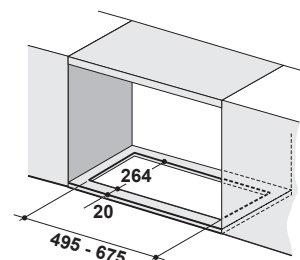

NA OBJEDNÁVKU