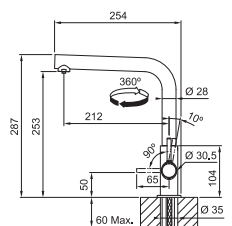

MATNÁ ČERNÁ
120.0730.802
.901

10 769 Kč

Provedení **Chrom, Matná černá**
Pák. směš., Tlaková, Otočná 360°
Připojení **3x Hadičky 50 cm**
Připojení **na filtrační zařízení pomocí 3/8" připojení**
Filtrační zařízení není součástí dodávky
Průtok vody **7,5 l/min. (3 bar)**
Průtok filtr. vody **2,8 l/min. (3 bar)**

Filtrační sada Clear Water S
(Filtr + hlavice)

Cena za sadu
150.0730.809

4 114 Kč

Náhradní filtr Clear Water S
(4 000 l nebo 12 měsíců)

112.0702.682   **1 936 Kč**