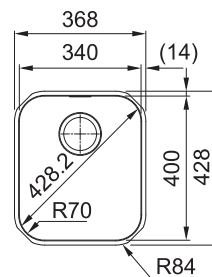

NEREZ 122.0736.152 **3 509 Kč**

DŘEZ PRO SPODNÍ MONTÁŽ

Spodní skříňka od 450 mm
Rozměry 368 × 428 mm
Dřez 340 × 400 × 180 mm
Sítkový ventil
Dřez je bez sifonu*