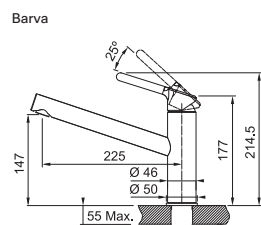

4 840 Kč

BÍLÁ-LED
115.0623.137
.094

KAŠMÍR
115.0623.146
.424

4 598 Kč

ŠEDÝ KÁMEN
115.0623.140
.084

ONYX
115.0623.056
.071

Provedení **Chrom, Barva**
Páková směšovací
Tlaková, Otočná 360°
Připojení Hadičky 45 cm
Průtok vody 11,9 l/min. (3 bar)
Technologie pro úsporu vody
Eco technologie