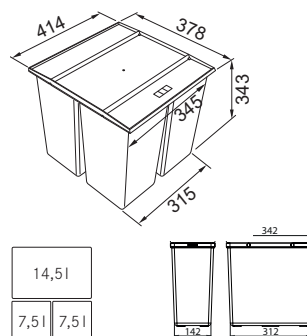

121.0494.150

1 573 Kč