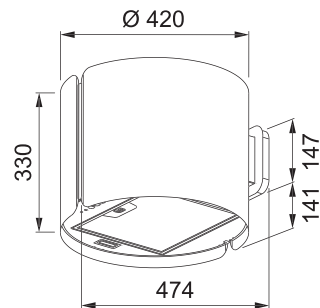

FSMS WALL F42 WH MATT

Komínový odsavač par

Energetická třída **A**

Montážní šířka **42 cm**

Provedení **Matná černá, NCS S 9000-N*** (FSMS WALL F42 BK MATT)

Provedení **Matná bílá, NCS S 0500-N*** (FSMS WALL F42 WH MATT)

Tlačítkové ovládání

3 Stupně výkonu, Intenzivní stupeň

Osvětlení **LED žárovky 2x 1 W, 3000 K**

Max. výkon **740 m³/h** (Podle normy EN 61591)

Max. hluchnost **70 dB(A)_{re1pW}** (Podle normy EN 60704-3)

Pachové filtry s aktivním uhlím UF 05 v ceně odsavače par

Pozor! Pouze recirkulace, nelze napojit na vnější odtah

Možnost dokoupit pach. filtry s vysokou účinností s aktiv. uhlím **UF 08 - 112.0174.995, cena 1936 Kč**

nebo pachové filtry s dlouhou životností s aktivním uhlím **UF 11 - 112.0174.994, cena 2 420 Kč**

FSMS WALL F42 BK MATT
335.0689.671

18 755 Kč

FSMS WALL F42 WH MATT
335.0689.672

18 876 Kč