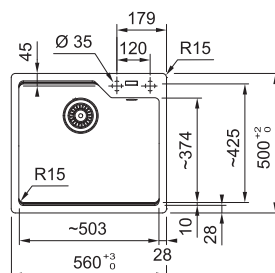

BÍLÁ-LED 114.0700.064		ŠEDÝ KÁMEN 114.0700.070
	SAHARA 114.0700.069		ŠEDÁ BŘIDLICE 114.0713.989
	PÍSKOVÝ MELÍR 114.0700.068		MATNÁ ČERNÁ 114.0700.066
	KAŠMÍR 114.0700.065		ONYX 114.0700.067

Spodní skříňka od 600 mm
Rozměry 560 × 500 mm
Dřez 503 × 425 × 230 mm
Sítkový ventil
2 Místa pro vyvrvání otvoru
Možnost umístit dávkovač sap.

5 929 Kč