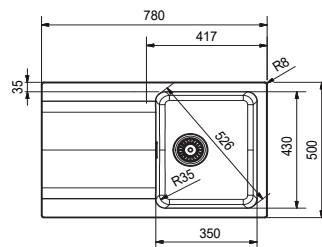

Dřezy Tectonite®

OID 611-62

■	BÍLÁ	114.0288.566
■	ŠEDÁ	114.0395.160
■	ČERNÁ	114.0288.569

Spodní skříňka od 450 mm
Rozměry 620 × 500 mm
Dřez 350 × 430 × 180 mm
Sítkový ventil
Pozor! Bez otvoru na baterii
(Otvor lze vyvrtat vykružovacím vrtákem přímo při montáži)

4 961 Kč

OID 611-78

■	BÍLÁ	114.0288.585
■	ŠEDÁ	114.0395.184
■	ČERNÁ	114.0288.588

Spodní skříňka od 450 mm
Rozměry 780 × 500 mm
Dřez 350 × 430 × 180 mm
Sítkový ventil
Pozor! Bez otvoru na baterii
(Otvor lze vyvrtat vykružovacím vrtákem přímo při montáži)

5 203 Kč

OID 611

■	BÍLÁ	114.0288.541
■	ŠEDÁ	114.0442.824
■	ČERNÁ	114.0288.543

Spodní skříňka od 600 mm
Rozměry 940 × 510 mm
Dřez 440 × 440 × 190 mm
Sítkový ventil
Pozor! Bez otvoru na baterii
(Otvor lze vyvrtat vykružovacím vrtákem přímo při montáži)

5 566 Kč

OID 651

■	BÍLÁ	114.0288.591
■	ŠEDÁ	114.0442.806
■	ČERNÁ	114.0288.592

Spodní skříňka od 600 mm
Rozměry 1000 × 510 mm
Dřezy 340 × 440 × 190 mm
160 × 370 × 140 mm
2× Sítkový ventil
Pozor! Bez otvoru na baterii
(Otvor lze vyvrtat vykružovacím vrtákem přímo při montáži)

6 655 Kč

SID 610-40

■	BÍLÁ	114.0503.010
■	BÉŽOVÁ	143.0670.895
■	ŠEDÁ	114.0503.044
■	ČERNÁ	114.0503.041

Spodní skříňka od 450 mm
Rozměry 430 × 530 mm
Dřez 359 × 372 × 200 mm
Sítkový ventil
Otvor pro baterii Ø 35 mm
Možnost umístit dávkovač sap.
(Další otvor lze vyvrtat vykruž. vrtákem přímo při montáži)

4 840 Kč

SID 610

■	BÍLÁ	114.0284.165
■	BÉŽOVÁ	143.0670.894
■	ŠEDÁ	143.0650.860
■	ČERNÁ	114.0264.011

Spodní skříňka od 600 mm
Rozměry 560 × 530 mm
Dřez 490 × 370 × 200 mm
Sítkový ventil
Otvor pro baterii Ø 35 mm
Možnost umístit dávkovač sap.
(Další otvor lze vyvrtat vykruž. vrtákem přímo při montáži)

4 961 Kč