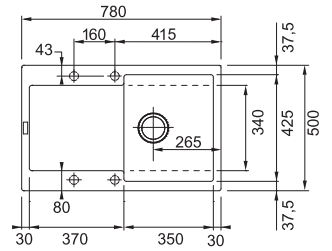

BÍLÁ-LED 114.0284.832		ŠEDÝ KÁMEN 114.0284.846
	SAHARA 114.0284.836		ŠEDÁ BŘIDLICE 114.0713.987
	PÍSKOVÝ MELÍR 114.0284.834		MATNÁ ČERNÁ 114.0637.576
	KAŠMÍR 114.0494.644		ONYX 114.0284.833

Spodní skříňka od 450 mm
Rozměry 780 × 500 mm
Dřez 350 × 425 × 200 mm
Sítkový ventil
4 Místa pro vyvrtání otvoru
Možnost umístit dávkovač sap.
Pozor! Umístění dávkovače do skříňky od 700 mm

6 897 Kč