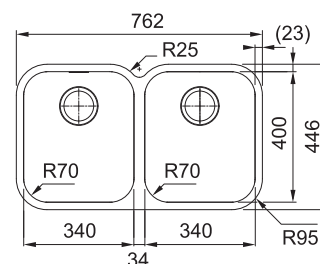

V objednávce upřesněte model s odpávací miskou vpravo (2) nebo vlevo (7)

SRX 120 NOVE

NEREZ
122.0736.137

7 623 Kč

DŘEZ PRO SPODNÍ MONTÁŽ

Spodní skříňka od 800 mm
Rozměry 762 × 446 mm
Dřez 2× 340 × 400 × 180 mm
2× Sítkový ventil
Dřez je bez sifonu**