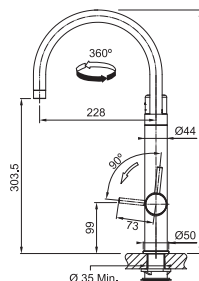

Vital Tap

Celonerez
Černá/
Nerez

Chrom/
Gun Metal

C. ČERNÁ/
NEREZ
120.0621.312*

21 780 Kč

CHROM/
GUN METAL
120.0621.229*

18 997 Kč

Provedení **Celonerez Černá (PVD)/ Nerez, Chrom/Gun Metal**
Pák. směš., Tlaková, Otočná 360°
Připojení **Hadičky 40 cm**
Průtok vody přes ramínko baterie
3,5 l/min. (3 bar)
Laminární průtok vody
2x Filtr v ceně baterie
(High Flow + High Performance)