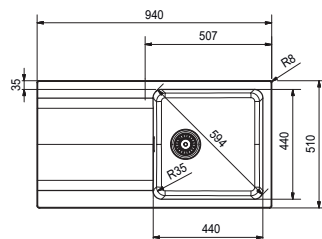

Dřezy Tectonite®

OID 611-62

■	BÍLÁ	114.0288.566
■	ŠEDÁ	114.0395.160
■	ČERNÁ	114.0288.569

Spodní skříňka od 450 mm
Rozměry 620 × 500 mm
Dřez 350 × 430 × 180 mm
Sítkový ventil
Pozor! Bez otvoru na baterii
(Otvor lze vyvrtat vykružovacím vrtákem přímo při montáži)

4 961 Kč

OID 611-78

■	BÍLÁ	114.0288.585
■	ŠEDÁ	114.0395.184
■	ČERNÁ	114.0288.588

Spodní skříňka od 450 mm
Rozměry 780 × 500 mm
Dřez 350 × 430 × 180 mm
Sítkový ventil
Pozor! Bez otvoru na baterii
(Otvor lze vyvrtat vykružovacím vrtákem přímo při montáži)

5 203 Kč

OID 611

■	BÍLÁ	114.0288.541
■	ŠEDÁ	114.0442.824
■	ČERNÁ	114.0288.543

Spodní skříňka od 600 mm
Rozměry 940 × 510 mm
Dřez 440 × 440 × 190 mm
Sítkový ventil
Pozor! Bez otvoru na baterii
(Otvor lze vyvrtat vykružovacím vrtákem přímo při montáži)

5 566 Kč

OID 651

■	BÍLÁ	114.0288.591
■	ŠEDÁ	114.0442.806
■	ČERNÁ	114.0288.592

Spodní skříňka od 600 mm
Rozměry 1000 × 510 mm
Dřezy 340 × 440 × 190 mm
160 × 370 × 140 mm
2× Sítkový ventil
Pozor! Bez otvoru na baterii
(Otvor lze vyvrtat vykružovacím vrtákem přímo při montáži)

6 655 Kč

SID 610-40

■	BÍLÁ	114.0503.010
■	BÉŽOVÁ	143.0670.895
■	ŠEDÁ	114.0503.044
■	ČERNÁ	114.0503.041

Spodní skříňka od 450 mm
Rozměry 430 × 530 mm
Dřez 359 × 372 × 200 mm
Sítkový ventil
Otvor pro baterii Ø 35 mm
Možnost umístit dávkovač sap.
(Další otvor lze vyvrtat vykruž. vrtákem přímo při montáži)

4 840 Kč

SID 610

■	BÍLÁ	114.0284.165
■	BÉŽOVÁ	143.0670.894
■	ŠEDÁ	143.0650.860
■	ČERNÁ	114.0264.011

Spodní skříňka od 600 mm
Rozměry 560 × 530 mm
Dřez 490 × 370 × 200 mm
Sítkový ventil
Otvor pro baterii Ø 35 mm
Možnost umístit dávkovač sap.
(Další otvor lze vyvrtat vykruž. vrtákem přímo při montáži)

4 961 Kč