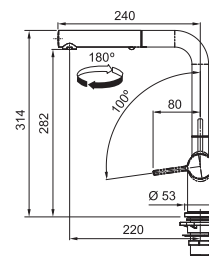

Kuchyňské baterie

Inspirativní video

Informační video

Baterie ACTIVE TWIST s integrovaným ovládáním výpusti

Kromě stylového, minimalistického vzhledu nabízí baterie ACTIVE TWIST inovativní speciální funkci, která spojuje baterii s ovládáním výpusti dřezu. Otočením ovladače na těle baterie ovládáte otevírání a zavírání výpusti dřezu.