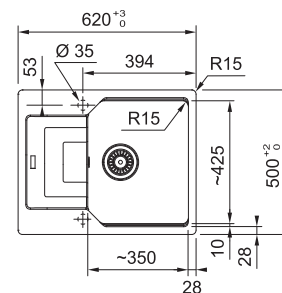

Dřezy Fragranite

Fréza do fragranit. dřezů
Ø 35 mm
112.0473.656 121 Kč

UBG 610-78

- BÍLÁ-LED
  114.0700.091
- ŠEDÁ BRÍDLICE
  114.0713.990
- MATNÁ ČERNÁ
  114.0700.092

Spodní skříňka od 800 mm
Rozměry 780 × 500 mm
Dřez 723 × 425 × 230 mm
Sítkový ventil
3 Místa pro vyvrtání otvoru
Možnost umístit dávkovač sap.

6 776 Kč

UBG 620-78

- BÍLÁ-LED
  114.0700.116
- ŠEDÝ KÁMEN
  114.0700.119
- MATNÁ ČERNÁ
  114.0700.117
- ONYX
  114.0700.118

Spodní skříňka od 800 mm
Rozměry 780 × 500 mm
Dřezy 359 × 425 × 220 mm
332 × 364 × 200 mm
2 × Sítkový ventil
3 Místa pro vyvrtání otvoru
Možnost umístit dávkovač sap.

8 591 Kč

UBG 611-62

- BÍLÁ-LED
  114.0700.095
- ŠEDÝ KÁMEN
  114.0700.101
- SAHARA
  114.0700.100
- MATNÁ ČERNÁ
  114.0700.097
- PÍSKOVÝ MELÍR
  114.0700.099
- ONYX
  114.0700.098
- KAŠMÍR
  114.0700.096

Spodní skříňka od 450 mm
Rozměry 620 × 500 mm
Dřez 350 × 425 × 220 mm
Sítkový ventil
2 Místa pro vyvrtání otvoru

5 808 Kč

UBG 611-86

- BÍLÁ-LED
  114.0700.109
- ŠEDÝ KÁMEN
  114.0700.115
- SAHARA
  114.0700.114
- MATNÁ ČERNÁ
  114.0700.111
- PÍSKOVÝ MELÍR
  114.0700.113
- ONYX
  114.0700.112
- KAŠMÍR
  114.0700.110

Spodní skříňka od 500 mm
Rozměry 860 × 500 mm
Dřez 390 × 425 × 220 mm
Sítkový ventil
2 Místa pro vyvrtání otvoru

5 929 Kč

CNG 611-62 TL/2

- BÍLÁ-LED
  114.0637.494
- ŠEDÝ KÁMEN
  114.0637.502
- SAHARA
  114.0637.493
- ŠEDÁ BRÍDLICE
  114.0713.949
- PÍSKOVÝ MELÍR
  114.0637.497
- MATNÁ ČERNÁ
  114.0637.495
- KAŠMÍR
  114.0637.501
- ONYX
  114.0637.503

Spodní skříňka od 450 mm
Rozměry 620 × 500 mm
Dřez 390 × 400 × 200 mm
Sítkový ventil
4 Místa pro vyvrtání otvoru
Možnost umístit dávkovač sap.

6 655 Kč

V objednávce uveďte:
Model 2 (Odkapávací plocha vpravo)

CNG 611-62 TL/7

- BÍLÁ-LED
  114.0637.164
- ŠEDÝ KÁMEN
  114.0637.491
- SAHARA
  114.0637.163
- ŠEDÁ BRÍDLICE
  114.0713.948
- PÍSKOVÝ MELÍR
  114.0637.435
- MATNÁ ČERNÁ
  114.0637.434
- KAŠMÍR
  114.0637.437
- ONYX
  114.0637.492