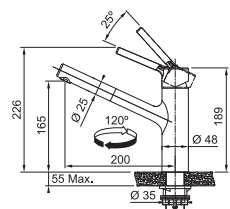

CELONEREZ
115.0596.384
.501

8 954 Kč

Provedení **Celonerez**
Pák. směš., Tlaková, Otočná 120°
Sklopná
Výška po sklopení **60 mm**
S vyt. koncovkou osaz. perlátorem
Opletená sprch. hadice **150 cm**
Připojení **Hadičky 80 cm**
Průtok vody **8 l/min. (3 bar)**
Laminární průtok vody
Technologie pro úsporu vody