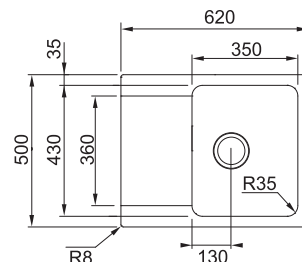

Dřezy Tectonite®

OID 611-62

■	BÍLÁ	114.0288.566
■	ŠEDÁ	114.0395.160
■	ČERNÁ	114.0288.569

Spodní skříňka od 450 mm
Rozměry 620 × 500 mm
Dřez 350 × 430 × 180 mm
Sítkový ventil
Pozor! Bez otvoru na baterii
(Otvor lze vyvrtat vykružovacím vrtákem přímo při montáži)

4 961 Kč

OID 611-78

■	BÍLÁ	114.0288.585
■	ŠEDÁ	114.0395.184
■	ČERNÁ	114.0288.588

Spodní skříňka od 450 mm
Rozměry 780 × 500 mm
Dřez 350 × 430 × 180 mm
Sítkový ventil
Pozor! Bez otvoru na baterii
(Otvor lze vyvrtat vykružovacím vrtákem přímo při montáži)

5 203 Kč

OID 611

■	BÍLÁ	114.0288.541
■	ŠEDÁ	114.0442.824
■	ČERNÁ	114.0288.543

Spodní skříňka od 600 mm
Rozměry 940 × 510 mm
Dřez 440 × 440 × 190 mm
Sítkový ventil
Pozor! Bez otvoru na baterii
(Otvor lze vyvrtat vykružovacím vrtákem přímo při montáži)

5 566 Kč

OID 651

■	BÍLÁ	114.0288.591
■	ŠEDÁ	114.0442.806
■	ČERNÁ	114.0288.592

Spodní skříňka od 600 mm
Rozměry 1000 × 510 mm
Dřezy 340 × 440 × 190 mm
160 × 370 × 140 mm
2× Sítkový ventil
Pozor! Bez otvoru na baterii
(Otvor lze vyvrtat vykružovacím vrtákem přímo při montáži)

6 655 Kč

SID 610-40

■	BÍLÁ	114.0503.010
■	BÉŽOVÁ	143.0670.895
■	ŠEDÁ	114.0503.044
■	ČERNÁ	114.0503.041

Spodní skříňka od 450 mm
Rozměry 430 × 530 mm
Dřez 359 × 372 × 200 mm
Sítkový ventil
Otvor pro baterii Ø 35 mm
Možnost umístit dávkovač sap.
(Další otvor lze vyvrtat vykruž. vrtákem přímo při montáži)

4 840 Kč

SID 610

■	BÍLÁ	114.0284.165
■	BÉŽOVÁ	143.0670.894
■	ŠEDÁ	143.0650.860
■	ČERNÁ	114.0264.011

Spodní skříňka od 600 mm
Rozměry 560 × 530 mm
Dřez 490 × 370 × 200 mm
Sítkový ventil
Otvor pro baterii Ø 35 mm
Možnost umístit dávkovač sap.
(Další otvor lze vyvrtat vykruž. vrtákem přímo při montáži)

4 961 Kč