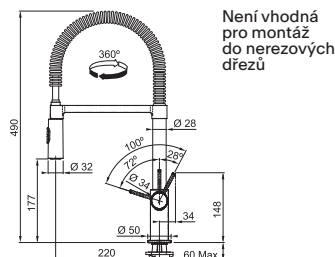

FN 6993.031 FOX PRO

CHROM 115.0486.993 .031 **7 744 Kč**

Provedení **Chrom**
Páková směšovací
Tlaková, Otočná 360°
S koncovkou na pružině
osazenou perlátorem
S regulací **Sprcha/Proud**
Hadice s kovovou pružinou
Připojení Hadičky 45 cm
Průtok vody 10 l/min (3 bar)

Není vhodná pro montáž do nerezových dřezů