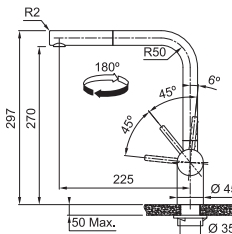

Není vhodná pro montáž do nerezových dřezů

FC 7852.xxx MYTHOS

FC 7852.501 MYTHOS
Celonerez

FC 7852.502 MYTHOS
Celonerez Černá

CELONEREZ
115.0547.852
.501

10 648 Kč

CELONEREZ ČERNÁ
115.0550.441
.502

11 858 Kč

Provedení **Celonerez, Celonerez Černá (PVD)**

Páková směšovací

Tlaková, Otočná 360°

Hranatá základna 4,7 x 4,7 cm

Připojení Hadičky 45 cm

Průtok vody 13 l/min. (3 bar)

Laminární průtok vody