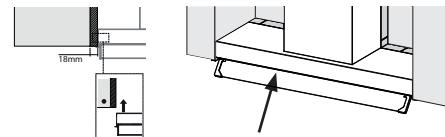

Výklopná skleněná lišta pro ochranu hrany dveří před párou

Vestavný odsavač par

PLNĚ VESTAVNÝ, NAHRAZUJE DNO SKŘÍŇKY

Energetická třída **A**

Montážní šířka **90/60 cm**

Provedení **Nerez** (FST PLUS 908/608 X)