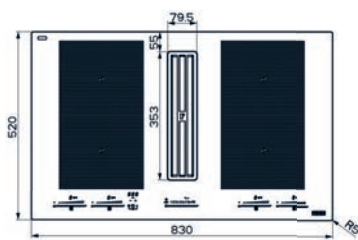

(V případě náhodného vylití tekutiny do odsavače par)

Indukční varná deska

Rozměry 830 × 520 mm

Výřez 750 × 490 mm (V případě horní montáže)

Výřez Dle nákresu (V případě zabudování do roviny)

4 Varné zóny, 2× Flexi zóna