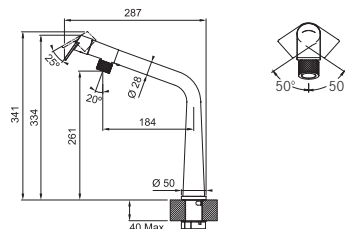

Provedení **Chrom, Matná černá**
Páková směšovací
Tlaková, Otočná 120°
Připojení Hadičky 50 cm
Průtok vody 11,4 l/min. (3 bar)
Laminární průtok vody