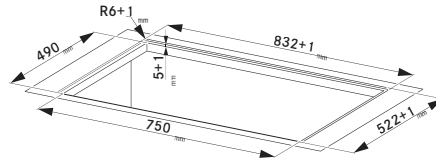

(V případě náhodného vylití tekutiny do odsavače par)

Indukční varná deska

Rozměry 830 × 520 mm

Výřez 750 × 490 mm (V případě horní montáže)

Výřez Dle nákresu (V případě zabudování do roviny)

4 Varné zóny, 1× Flexi zóna