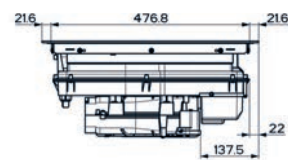

(V případě náhodného vylití tekutiny do odsavače par)

Indukční varná deska

Rozměry 700 × 520 mm

Výřez 560 × 490 mm (V případě horní montáže)

Výřez Dle nákresu (V případě zabudování do roviny)

4 Varné zóny, 2× Flexi zóna