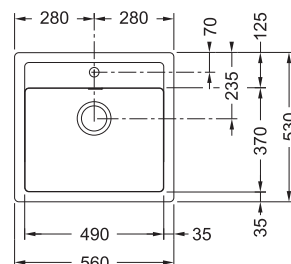

Dřezy Tectonite®

OID 611-62

■	BÍLÁ	114.0288.566
■	ŠEDÁ	114.0395.160
■	ČERNÁ	114.0288.569

Spodní skříňka od 450 mm
Rozměry 620 × 500 mm
Dřez 350 × 430 × 180 mm
Sítkový ventil
Pozor! Bez otvoru na baterii
(Otvor lze vyvrtat vykružovacím vrtákem přímo při montáži)

4 961 Kč

OID 611-78

■	BÍLÁ	114.0288.585
■	ŠEDÁ	114.0395.184
■	ČERNÁ	114.0288.588

Spodní skříňka od 450 mm
Rozměry 780 × 500 mm
Dřez 350 × 430 × 180 mm
Sítkový ventil
Pozor! Bez otvoru na baterii
(Otvor lze vyvrtat vykružovacím vrtákem přímo při montáži)

5 203 Kč

OID 611

■	BÍLÁ	114.0288.541
■	ŠEDÁ	114.0442.824
■	ČERNÁ	114.0288.543

Spodní skříňka od 600 mm
Rozměry 940 × 510 mm
Dřez 440 × 440 × 190 mm
Sítkový ventil
Pozor! Bez otvoru na baterii
(Otvor lze vyvrtat vykružovacím vrtákem přímo při montáži)

5 566 Kč

OID 651

■	BÍLÁ	114.0288.591
■	ŠEDÁ	114.0442.806
■	ČERNÁ	114.0288.592

Spodní skříňka od 600 mm
Rozměry 1000 × 510 mm
Dřezy 340 × 440 × 190 mm
160 × 370 × 140 mm
2× Sítkový ventil
Pozor! Bez otvoru na baterii
(Otvor lze vyvrtat vykružovacím vrtákem přímo při montáži)

6 655 Kč

SID 610-40

■	BÍLÁ	114.0503.010
■	BÉŽOVÁ	143.0670.895
■	ŠEDÁ	114.0503.044
■	ČERNÁ	114.0503.041

Spodní skříňka od 450 mm
Rozměry 430 × 530 mm
Dřez 359 × 372 × 200 mm
Sítkový ventil
Otvor pro baterii Ø 35 mm
Možnost umístit dávkovač sap.
(Další otvor lze vyvrtat vykruž. vrtákem přímo při montáži)

4 840 Kč

SID 610

■	BÍLÁ	114.0284.165
■	BÉŽOVÁ	143.0670.894
■	ŠEDÁ	143.0650.860
■	ČERNÁ	114.0264.011

Spodní skříňka od 600 mm
Rozměry 560 × 530 mm
Dřez 490 × 370 × 200 mm
Sítkový ventil
Otvor pro baterii Ø 35 mm
Možnost umístit dávkovač sap.
(Další otvor lze vyvrtat vykruž. vrtákem přímo při montáži)

4 961 Kč