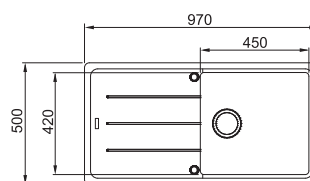

Dřezy Fragranite

Video -
Vyrvání otvoru
u fragranitových
dřezů pomocí
frézy

BSG 611-62

	BÍLÁ-LED 114.0440.889		ŠEDÝ KÁMEN 114.0395.151
	SAHARA 114.0395.130		MATNÁ ČERNÁ 114.0661.515
	PÍSKOVÝ MELÍR 114.0440.890		ONYX 114.0395.129
	KAŠMÍR 114.0494.783		

Spodní skříňka od 450 mm
Rozměry 620 × 435 mm
Dřez 340 × 355 × 200 mm
Sítkový ventil
4 Místa pro vyvrvání otvoru
Možnost umístit dávkovač sap.
Pozor! Umístění dávkovače
do skříňky od 600 mm

4 961 Kč

BSG 611-78/39

	BÍLÁ-LED 114.0440.907		ŠEDÝ KÁMEN 114.0395.154
	SAHARA 114.0395.153		MATNÁ ČERNÁ 114.0661.516
	PÍSKOVÝ MELÍR 114.0440.908		ONYX 114.0395.152
	KAŠMÍR 114.0494.784		

Spodní skříňka od 500 mm
Rozměry 780 × 435 mm
Dřez 390 × 355 × 200 mm
Sítkový ventil
4 Místa pro vyvrvání otvoru
Možnost umístit dávkovač sap.
Pozor! Umístění dávkovače
do skříňky od 600 mm

5 203 Kč

BFG 611-62

	BÍLÁ-LED 114.0285.103		ŠEDÝ KÁMEN 114.0285.118
	SAHARA 114.0285.111		ŠEDÁ BŘIDLICE 114.0713.944
	PÍSKOVÝ MELÍR 114.0285.108		MATNÁ ČERNÁ 114.0661.420
	KAŠMÍR 114.0494.751		ONYX 114.0285.105

Spodní skříňka od 450 mm
Rozměry 620 × 500 mm
Dřez 340 × 420 × 200 mm
Sítkový ventil
4 Místa pro vyvrvání otvoru
Možnost umístit dávkovač sap.
Pozor! Umístění dávkovače
do skříňky od 600 mm

5 687 Kč

BFG 611-78

	BÍLÁ-LED 114.0285.168		ŠEDÝ KÁMEN 114.0285.186
	SAHARA 114.0285.184		ŠEDÁ BŘIDLICE 114.0713.947
	PÍSKOVÝ MELÍR 114.0285.170		MATNÁ ČERNÁ 114.0661.513
	KAŠMÍR 114.0494.757		ONYX 114.0285.169

Spodní skříňka od 450 mm
Rozměry 780 × 500 mm
Dřez 340 × 420 × 200 mm
Sítkový ventil
2 Místa pro vyvrvání otvoru

5 808 Kč

BFG 611

	BÍLÁ-LED 114.0285.303		ŠEDÝ KÁMEN 114.0285.314
	SAHARA 114.0285.308		ŠEDÁ BŘIDLICE 114.0713.989
	PÍSKOVÝ MELÍR 114.0285.306		MATNÁ ČERNÁ 114.0661.511
	KAŠMÍR 114.0494.758		ONYX 114.0285.305