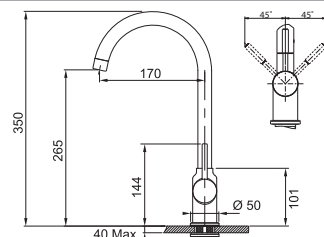

CHROM
115.0622.942
.031

2 783 Kč

PÍSKOVÝ MELÍR
115.0622.947
.085

ONYX
115.0622.943
.071

2 904 Kč

Provedení **Chrom, Barva**
Páková směšovací
Tlaková, Otočná 360°
Připojení **Hadičky 40 cm**
Průtok vody **12,6 l/min. (3 bar)**