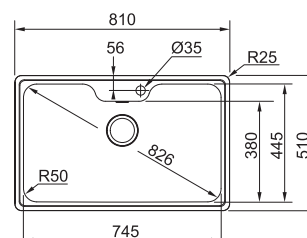

NEREZ
101.0693.352

5 445 Kč

Spodní skříňka od 800 mm
Rozměry 810 × 510 mm
Dřez 745 × 445 × 200 mm
Sítkový ventil
Otvor pro baterii Ø 35 mm
Fixační přichytky Fast-Fix