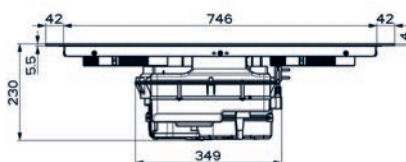

(V případě náhodného vylití tekutiny do odsavače par)

Indukční varná deska

Rozměry 830 × 520 mm

Výřez 750 × 490 mm (V případě horní montáže)

Výřez Dle nákresu (V případě zabudování do roviny)

4 Varné zóny, 2× Flexi zóna