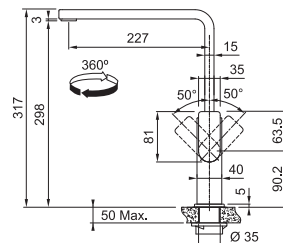

11 858 Kč

Provedení **Celonerez, Celonerez Černá (PVD)**

Páková směšovací

Tlaková, Otočná 360°

Hranatá základna 4,7 x 4,7 cm

Připojení Hadičky 45 cm

Průtok vody 13 l/min. (3 bar)

Laminární průtok vody