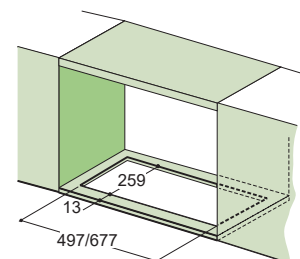

Vestavný odsavač par

Energetická třída B

Montážní šířka **70,2/52,2 cm**

Provedení **Nerezový rám**

Posuvné přepínače

3 Stupně výkonu

Osvětlení **LED žárovky 2× 1 W, 4000 K**

Max. výkon **390 m³/h** (Podle normy EN 61591)

Max. hlučnost **70 dB(A)_{re1pW}** (Podle normy EN 60704-3)

Možnost dokoupit pachové filtry s aktivním uhlím **UF 20 - 112.0564.564**, cena **363 Kč**

Pozor! Zpětná klapka pro tyto modely je ZK 120F - 112.0538.026, cena **460 Kč**

nebo **ZK 150 - 133.0056.646**, cena **460 Kč**

FBI 705 XS HCS
305.0599.510

5 203 Kč

FBI 525 XS HCS
305.0599.509

4 961 Kč

Vzorník NCS (Natural Color Systém)

Pečlivě připravený vzorník barev vypracovaný na základě vyhodnocení velkého množství subjektivních vyjádření pracovníků z oblasti vědy, architektury, psychologie, módního návrhářství a objektivního měření barevnosti