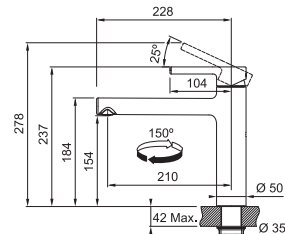

MATNÁ ČERNÁ
115.0621.613
.901

8 833 Kč

Provedení **Matná černá**
Páková směšovací
Tlaková, Otočná 150°
Připojení Hadičky 45 cm
Průtok vody 12 l/min. (3 bar)
Laminární průtok vody
Technologie pro úsporu vody