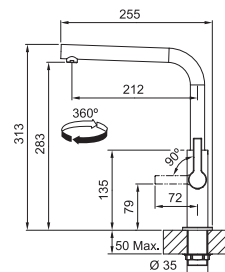

CHROM
115.0728.390
.031

5 324 Kč

MATNÁ ČERNÁ
115.0728.391
.901

6 534 Kč

Provedení **Chrom, Matná černá**
Páková směšovací
Tlaková, Otočná 360°
Připojení Hadičky 45 cm
Průtok vody 10,2 l/min. (3 bar)
Laminární průtok vody
Technologie pro úsporu vody