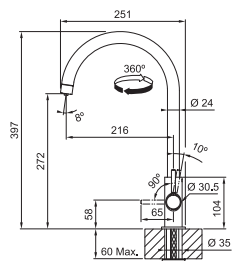

Filtrační baterie - Lina Clear Water 2.0

Baterie LINA CLEAR WATER 2.0

Filtrační baterie LINA CLEAR WATER 2.0 je ideální kombinací kompaktního designu a nekompromisní účinnosti. Filtrovaná a standardní voda s ergonomicky tvarovanými ovládacími prvky pro jasnou identifikaci různých funkcí baterie. Oddělený vodní okruh pro filtrovanou vodu v těle baterie zabraňuje kontaminaci čisté vody při použití standardní teplé a studené.

Filtr odstraňuje z vody nepříjemné pachy, chlór a zlepšuje její chuť. Kromě toho snižuje obsah mikroplastů, pesticidů, hormonů, těžkých kovů, potlačuje růst bakterií ve vodě a také snižuje obsah sloučenin vápníku a hořčíku (změkčuje vodu).

FC 3080.xxx LINA CLEAR WATER 2.0 NOVĚ

FC 3080.031 LINA
CLEAR WATER 2.0
Chrom

FC 3080.901 LINA
CLEAR WATER 2.0
Matná černá

CHROM
120.0730.806
.031

7 865 Kč

MATNÁ ČERNÁ
120.0730.807
.901

9 922 Kč

Provedení **Chrom, Matná černá**
Pák. směš., Tlaková, Otočná 360°
Připojení **3x Hadičky 50 cm**
Připojení **na filtrační zařízení pomocí 3/8" připojení**
Filtrační zařízení není součástí dodávky
Průtok vody **7,5 l/min. (3 bar)**
Průtok filtr. vody **2,8 l/min. (3 bar)**

FC 3077.xxx LINA CLEAR WATER 2.0 NOVĚ

FC 3077.031
LINA CLEAR WATER 2.0
Chrom

FC 3077.901
LINA CLEAR WATER 2.0
Matná černá

CHROM
120.0730.779
.031

8 712 Kč

MATNÁ ČERNÁ
120.0730.802
.901

10 769 Kč

Provedení **Chrom, Matná černá**
Pák. směš., Tlaková, Otočná 360°
Připojení **3x Hadičky 50 cm**
Připojení **na filtrační zařízení pomocí 3/8" připojení**
Filtrační zařízení není součástí dodávky
Průtok vody **7,5 l/min. (3 bar)**
Průtok filtr. vody **2,8 l/min. (3 bar)**

Filtrační sada Clear Water S
(Filtr + hlavice)

Cena za sadu
150.0730.809

4 114 Kč

Náhradní filtr Clear Water S
(4 000 l nebo 12 měsíců)

112.0702.682   **1 936 Kč**

Umístění filtru
ve skřínce pod dřezem