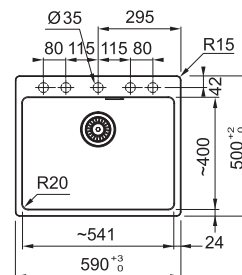

■	BÍLÁ-LED 114.0661.452	■	MATNÁ ČERNÁ 114.0661.453
■	KAŠMÍR 114.0661.454	■	ONYX 114.0661.456
■	ŠEDÝ KÁMEN 114.0661.455		
■	ŠEDÁ BŘIDLICE 114.0713.985		

Spodní skříňka od 600 mm
Rozměry 590 × 500 mm
Dřez 541 × 400 × 200 mm
Sítkový ventil
a nerezová krytka ventilu
5 Míst pro vyvrtání otvoru
Možnost umístit dávkovač sap.
Fixační přichytky Fast-Fix

7 260 Kč