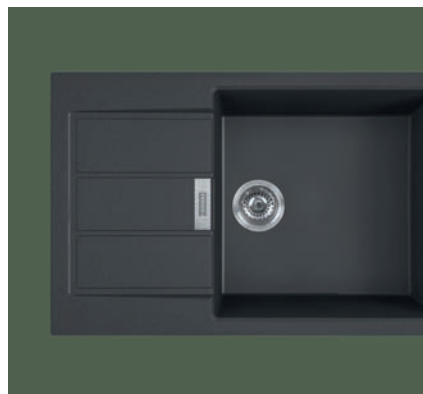

Tectonite®

Teplo, šok ani náraz – náš Tectonite® jen tak něco nerozhodí.
100% syntetický materiál, jehož speciální povrch s příměsí skelných vláken zajišťuje jeho odolnost a pevnost.
V kombinaci s jedinečnou svobodou designu činí z tectonitových dřezů ideální volbu pro stylové kuchyně.

PVD Coating

Jedná se o technologii užívanou pro povrchovou úpravu nejen kuchyňských baterií pro její výjimečné vlastnosti. PVD (Physical Vapor Deposition) je nanášení velmi tenkých vrstev odpařením ve vakuu. Povrch vyniká fyzikálními a chemickými vlastnostmi: vysokou tvrdostí, odolností vůči otěru, vysokým teplotám, korozi i chemikáliím a je dokonale barevně jednotný. Tato technologie je navíc šetrnější k životnímu prostředí než ostatní klasické lakovací/pokovovací metody.

Horní montáž Horní montáž - Plochý okraj

Tato klasická metoda montáže znamená montáž dřezu shora do předem připraveného otvoru v pracovní desce. Dřezy určené pro horní montáž se vyrábí v nejširší řadě tvarů, velikostí a stylů, ze kterých můžete vybírat. Můžete si být jisti, že najdete dřež, který bude s vaší kuchyní dokonale ladit.