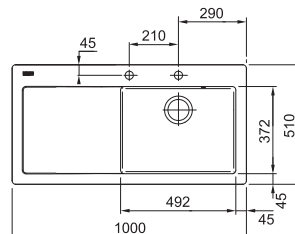

V objednávce uveďte:
Model 7 (Odkapávací plocha vlevo)