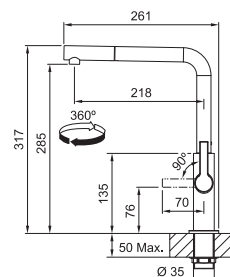

FS 2842.xxx MARIS SLIM **NOVĚ**

FS 2842.031 MARIS SLIM Chrom
FS 2842.901 MARIS SLIM Matná černá

CHROM
115.0728.393
.031

6 534 Kč

MATNÁ ČERNÁ
115.0728.394
.901

7 986 Kč

Provedení **Chrom, Matná černá**
Páková směšovací
Tlaková, Otočná 360°
S vyťahovací koncovkou
osazenou perlátorem
Opletená sprch. hadice 150 cm
Připojení Hadičky 45 cm
Průtok vody 8,3 l/min. (3 bar)
Laminární průtok vody
Technologie pro úsporu vody