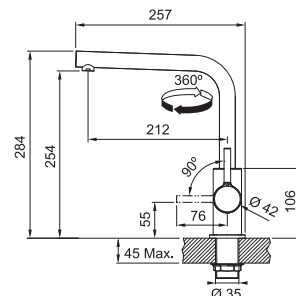

NOVĚ
ONYX
115.0728.478
.071

FS 3230.901 LINA SMART
Barva - Matná černá*

Provedení **Chrom, Barva**
Páková směšovací
Tlaková, Otočná 360°
Připojení Hadičky 45 cm
Průtok vody 9,8 l/min. (3 bar)

FS 3235.xxx LINA SMART