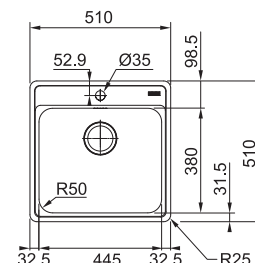

NEREZ
101.0698.010

4 961 Kč

Spodní skříňka od 600 mm,
po úpravě skříňky i od 500 mm
Rozměry 510 × 510 mm
Dřez 445 × 380 × 200 mm
Sítkový ventil
Otvor pro baterii Ø 35 mm
Fixační přichytky Fast-Fix