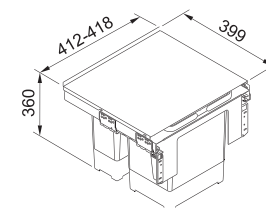

Součástí koše
je plnovýsuv s tlumením,
které zaručuje tichý dojezd.
(Výsuv od firmy FGV)

121.0200.692

5 687 Kč