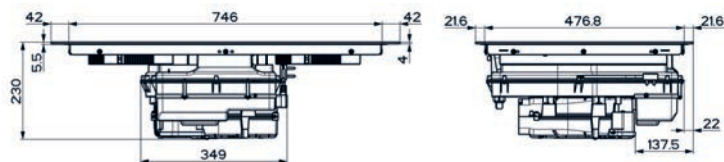

(V případě náhodného vylití tekutiny do odsavače par)

Indukční varná deska

Rozměry 830 × 520 mm

Výřez 750 × 490 mm (V případě horní montáže)

Výřez Dle nákresu (V případě zabudování do roviny)

4 Varné zóny, 2× Flexi zóna