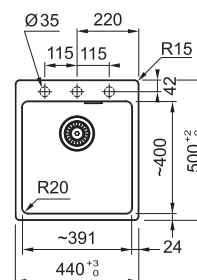

■	BÍLÁ-LED 114.0661.447	■	MATNÁ ČERNÁ 114.0661.448
■	KAŠMÍR 114.0661.449	■	ONYX 114.0661.451
■	ŠEDÝ KÁMEN 114.0661.450		
■	ŠEDÁ BŘIDLICE 114.0713.984		

Spodní skříňka od 450 mm
Rozměry 440 × 500 mm
Dřez 391 × 400 × 200 mm
Sítkový ventil
a nerezová krytka ventilu
3 Místa pro vyvrtání otvoru
Možnost umístit dávkovač sap.
Fixační přichytky Fast-Fix

6 534 Kč