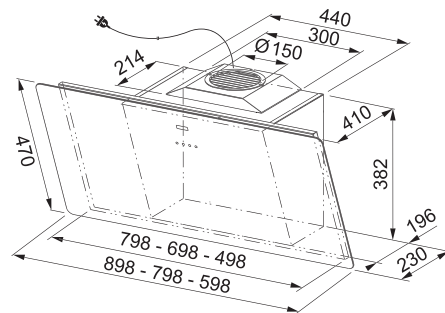

Komínové odsavače par

Informační
video -
Štěrbínové
odsávání

FSMA 905 BK/FSMA 805 BK/FSMA 605 BK

Komínový odsavač par

Energetická třída **A+**

Montážní šířka **90/80/60 cm**

Doporučená výška nad varnou deskou pouze **45 cm**

Provedení **Černé sklo, RAL 9017**

Senzorové ovládání, Štěrbínové odsávání

3 Stupně výkonu, Intenzivní stupeň, Doběh

Osvětlení **LED žárovky 2x 1 W, 4000 K**

Max. výkon **800 m³/h** (Podle normy EN 61591)

Max. hluchnost **69 dB(A)_{re1pW}** (Podle normy EN 60704-3)

Pachové filtry s aktivním uhlím UF 05 v ceně odsavače par

Pozor! Pro verzi s vnějším odtahem je nutno objednat teleskopický komínek¹⁾

Možnost dokoupit pach. filtry s dl. životností s aktivním uhlím UF 11 - 112.0174.994, cena 2 420 Kč

FSMA 905 BK
110.0377.734

18 392 Kč

FSMA 805 BK
110.0377.735

18 150 Kč

FSMA 605 BK
110.0377.736

17 545 Kč