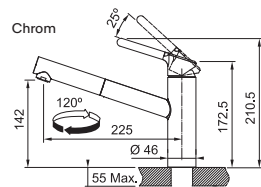

KAŠMÍR
115.0623.147
.424

4 961 Kč

ŠEDÝ KÁMEN
115.0623.141
.084

ONYX
115.0623.057
.071

Provedení **Chrom, Barva**
Páková směšovací
Tlaková, Otočná 120°
S vyťahovací koncovkou
osazenou perlátorem
Opletená sprch. hadice 150 cm
Připojení Hadičky 45 cm
Průtok vody 9,9 l/min. (3 bar)
Technologie pro úsporu vody
Eco technologie