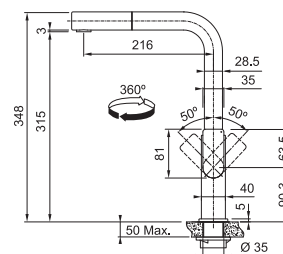

Není vhodná pro montáž do nerezových dřezů