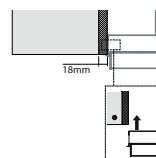

Výklopná skleněná lišta pro ochranu hrany dvířek před párou

Vestavný odsavač par

PLNĚ VESTAVNÝ, NAHRAZUJE DNO SKŘÍŇKY

Energetická třída A

Montážní šířka **90/60 cm**

Provedení **Matná černá, NCS S 9000-N***

Tlačítkové ovládání, Štěrbínové odsávání, Sound Pro

3 Stupně výkonu, Intenzivní stupeň

Ukazatel nasycení filtru

Osvětlení **LED žárovky 2× 1 W, 4000 K**

Max. výkon **670 m³/h** (Podle normy EN 61591)

Max. hlučnost **69 dB(A)_{re1pW}** (Podle normy EN 60704-3)

Možnost dokoupit dálkový ovladač **112.0676.783** cena **1 210 Kč**

Možnost dokoupit pachové filtry s aktivním uhlím **UF 18 - 112.0473.657**, cena **1 210 Kč**

Pozor! Zpětná klapka pro tyto modely je ZK 120F - 112.0538.026, cena **460 Kč**

nebo **ZK 150 - 133.0056.646**, cena **460 Kč**

FST PRO BK 904
305.0717.353

16 698 Kč

FST PRO BK 604
305.0717.352

15 851 Kč