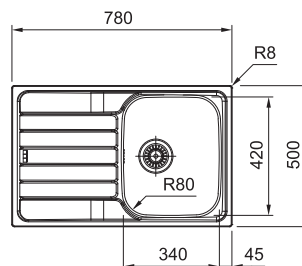

Dřezy Nerez

Doplňky ke dřezům najdete na straně 78–79

SKN 611-78 NOVÉ

NEREZ
101.0712.176

4 235 Kč

Spodní skříňka od 450 mm
Rozměry 780 × 500 mm
Dřez 340 × 420 × 160 mm
Sítkový ventil
Možnost objednat otvor pro baterii ZDARMA