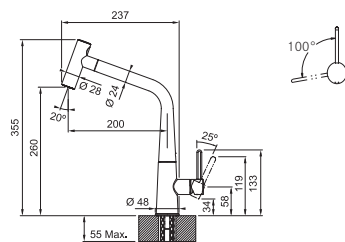

CHROM 115.0625.188 .031 **12 947 Kč**

MATNÁ ČERNÁ 115.0625.190 .901 **15 730 Kč**

Provedení **Chrom, Matná černá**
Páková směšovací
Tlaková, Otočná 360°
S vyt. koncovkou osaz. perlátorem
S regulací **Sprcha/Proud**
Opletená sprch. hadice 170 cm
Připojení Hadičky 50 cm
Průtok vody 8 l/min. (3 bar)
Laminární průtok vody