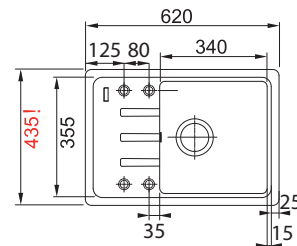

BÍLÁ-LED 114.0440.889		ŠEDÝ KÁMEN 114.0395.151
	SAHARA 114.0395.130		MATNÁ ČERNÁ 114.0661.515
	PÍSKOVÝ MELÍR 114.0440.890		ONYX 114.0395.129
	KAŠMÍR 114.0494.783		

Spodní skříňka od 450 mm
Rozměry 620 × 435 mm
Dřez 340 × 355 × 200 mm
Sítkový ventil
4 Místa pro vyvrvání otvoru
Možnost umístit dávkovač sap.
Pozor! Umístění dávkovače
do skříňky od 600 mm

4 961 Kč