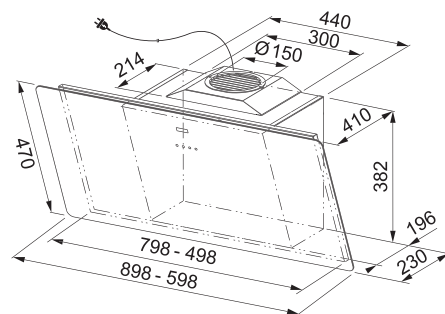

FSMA 905 WH/FSMA 605 WH

Komínový odsavač par

Energetická třída **A+**

Montážní šířka **90/60 cm**

Doporučená výška nad varnou deskou pouze **45 cm**

Provedení **Bílé sklo, RAL 9010**

Senzorové ovládání, Štěrbínové odsávání

3 Stupně výkonu, Intenzivní stupeň, Doběh

Osvětlení **LED žárovky 2x 1 W, 4000 K**

Max. výkon **800 m³/h** (Podle normy EN 61591)

Max. hluchnost **69 dB(A)_{re1pW}** (Podle normy EN 60704-3)

Pachové filtry s aktivním uhlím UF 05 v ceně odsavače par

Pozor! Pro verzi s vnějším odtahem je nutno objednat teleskopický komínek¹⁾

Možnost dokoupit pach. filtry s dl. životností s aktivním uhlím UF 11 - 112.0174.994, cena 2 420 Kč

FSMA 905 WH
110.0377.737

19 239 Kč

FSMA 605 WH
110.0377.739

18 150 Kč

¹⁾ Teleskopický komínek (pro vnější odtaħ), výška 530 až 990 mm, nerez 112.0197.447, cena 2 299 Kč;
černá 112.0285.288, cena 2 420 Kč; bílá 112.0285.280, cena 2 420 Kč.