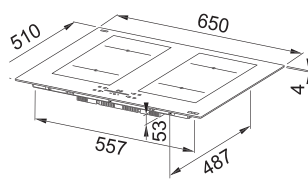

Výběr vestavných spotřebičů

FMA 86 H TBK

Vestavná trouba

Energetická třída **A**, Kapacita **71 l**, Provedení **Černé sklo**
8+1 Funkce, **Parní čištění**, Ovládání **Bílý displej** + **2 Ovládací knoflíky**
Smooth 2 Close dvířka, Press To Clean, Dvojitá prosklená dvířka
Multifunkční pečení
Vnitřní halogenové světlo, Mělký a hluboký smaltovaný plech
Chromované rošty, Chromované závěsné boční rošty
Bez výsuvů*

*Možnost dokoupit teleskopické výsuvy:
1 Pár 112.0624.354, cena 484 Kč

116.0718.940

16 214 Kč

FMW 250 CR2 G BK

Mikrovlnná trouba

Kapacita **25 l**, Provedení **Černé sklo**, **Nerezový interiér**
Ovládání **Senzorové s LCD bílým displejem**
Gril, Rychlý start, Časovač, Dětský zámek
Výkon mikrovlnného ohřevu **900 W**
Příkon grilu **1 000 W**
Maximální příkon **1 450 W**
Pozor! Vestavná hloubka 400 mm

131.0391.304

12 826 Kč

FMA 654 I F BK

Indukční varná deska

4 Varné zóny, 1x Flexi zóna
Provedení **Černé sklo s bílou grafikou**, **4 Rovné hrany**
Ovládání **Červený integrovaný dotykový ovládací panel**
+ 4 Ovladače typu Slide, **18 úrovní ohřevu: Stupeň 0-18**
Funkce Cook Assist, Booster, Dětský zámek, Časovač
Rozměr **650 x 510 mm**, R=5, Výřez **560 x 480 mm**
Max. příkon 2,5 nebo 4 nebo 6 nebo 7,2 kW
Připojení 230/400 V

108.0606.111

14 520 Kč

FMA 654 I F KL BK

Indukční varná deska

4 Varné zóny, 2x Flexi zóna
Provedení **Černé sklo s bílou grafikou**, **4 Rovné hrany**
Ovládání **Červený integrovaný dotykový ovládací panel**
+ 4 Ovladače typu Slide, **9 úrovní ohřevu: Stupeň 0-9**
Funkce Rozpuštění, Booster, Pauza, Dětský zámek, Časovač
K-LINK Technologie
Rozměr **650 x 510 mm**, Výřez **560 x 480 mm**
Max. příkon 2,5 nebo 4 nebo 6 nebo 7,4 kW
Připojení 230/400 V

108.0704.935

21 901 Kč

Informační
video -
K-LINK
Technologie

K-LINK Technologie