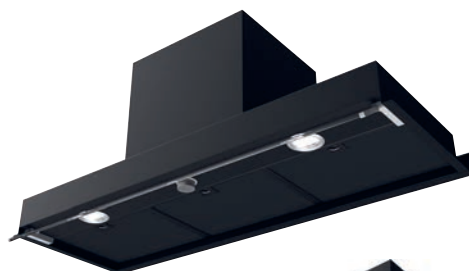

FST PLUS BK 908