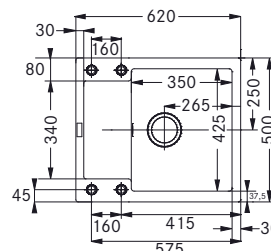

■	BÍLÁ-LED 114.0284.758	■	ŠEDÝ KÁMEN 114.0284.764
■	SAHARA 114.0284.757	■	ŠEDÁ BŘIDLICE 114.0713.986
■	PÍSKOVÝ MELÍR 114.0284.760	■	MATNÁ ČERNÁ 114.0637.573
■	KAŠMÍR 114.0494.643	■	ONYX 114.0284.759

Spodní skříňka od 450 mm
Rozměry 620 × 500 mm
Dřez 350 × 425 × 200 mm
Sítkový ventil
4 Místa pro vyvrtání otvoru
Možnost umístit dávkovač sap.
Pozor! Umístění dávkovače do skříňky od 700 mm

6 171 Kč