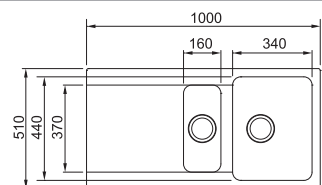

Dřezy Tectonite®

OID 611-62

■	BÍLÁ	114.0288.566
■	ŠEDÁ	114.0395.160
■	ČERNÁ	114.0288.569

Spodní skříňka od 450 mm
Rozměry 620 × 500 mm
Dřez 350 × 430 × 180 mm
Sítkový ventil
Pozor! Bez otvoru na baterii
(Otvor lze vyvrtat vykružovacím vrtákem přímo při montáži)

4 961 Kč

OID 611-78

■	BÍLÁ	114.0288.585
■	ŠEDÁ	114.0395.184
■	ČERNÁ	114.0288.588

Spodní skříňka od 450 mm
Rozměry 780 × 500 mm
Dřez 350 × 430 × 180 mm
Sítkový ventil
Pozor! Bez otvoru na baterii
(Otvor lze vyvrtat vykružovacím vrtákem přímo při montáži)

5 203 Kč

OID 611

■	BÍLÁ	114.0288.541
■	ŠEDÁ	114.0442.824
■	ČERNÁ	114.0288.543

Spodní skříňka od 600 mm
Rozměry 940 × 510 mm
Dřez 440 × 440 × 190 mm
Sítkový ventil
Pozor! Bez otvoru na baterii
(Otvor lze vyvrtat vykružovacím vrtákem přímo při montáži)

5 566 Kč

OID 651

■	BÍLÁ	114.0288.591
■	ŠEDÁ	114.0442.806
■	ČERNÁ	114.0288.592

Spodní skříňka od 600 mm
Rozměry 1000 × 510 mm
Dřezy 340 × 440 × 190 mm
160 × 370 × 140 mm
2× Sítkový ventil
Pozor! Bez otvoru na baterii
(Otvor lze vyvrtat vykružovacím vrtákem přímo při montáži)

6 655 Kč

SID 610-40

■	BÍLÁ	114.0503.010
■	BÉŽOVÁ	143.0670.895
■	ŠEDÁ	114.0503.044
■	ČERNÁ	114.0503.041

Spodní skříňka od 450 mm
Rozměry 430 × 530 mm
Dřez 359 × 372 × 200 mm
Sítkový ventil
Otvor pro baterii Ø 35 mm
Možnost umístit dávkovač sap.
(Další otvor lze vyvrtat vykruž. vrtákem přímo při montáži)

4 840 Kč

SID 610

■	BÍLÁ	114.0284.165
■	BÉŽOVÁ	143.0670.894
■	ŠEDÁ	143.0650.860
■	ČERNÁ	114.0264.011

Spodní skříňka od 600 mm
Rozměry 560 × 530 mm
Dřez 490 × 370 × 200 mm
Sítkový ventil
Otvor pro baterii Ø 35 mm
Možnost umístit dávkovač sap.
(Další otvor lze vyvrtat vykruž. vrtákem přímo při montáži)

4 961 Kč