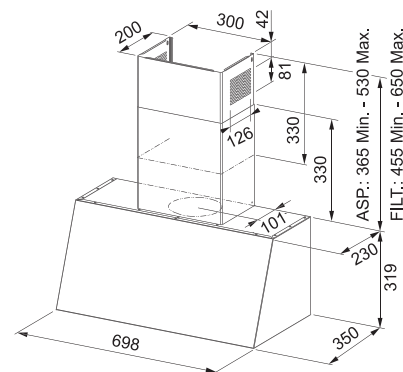

Komínové odsavače par

Informační
video -
Regenerovatelné
filtry

FCO 70 BK MATT