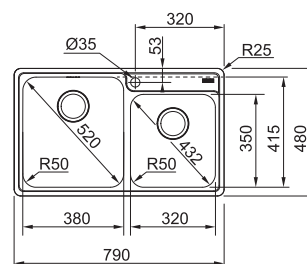

5 203 Kč

DŘEZ PRO HORNÍ MONTÁŽ S PLOCHÝM OKRAJEM NEBO DO ROVINY

Spodní skříňka od 500 mm
Rozměry 510 × 510 mm
Dřez 445 × 380 × 200 mm
Sítkový ventil
Otvor pro baterii Ø 35 mm
Fixační přichytky Fast-Fix

BCX 220-38-32 NOVĚ

NEREZ
127.0738.579

6 897 Kč

DŘEZ PRO HORNÍ MONTÁŽ S PLOCHÝM OKRAJEM NEBO DO ROVINY

Spodní skříňka od 800 mm
Rozměry 790 × 480 mm
Dřezy 380 × 415 × 180 mm
320 × 350 × 160 mm
2× Sítkový ventil
Otvor pro baterii Ø 35 mm
Fixační přichytky Fast-Fix