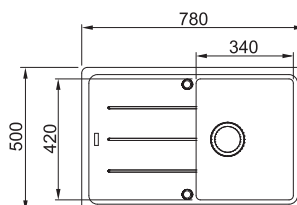

BÍLÁ-LED 114.0285.168		ŠEDÝ KÁMEN 114.0285.186
	SAHARA 114.0285.184		ŠEDÁ BŘIDLICE 114.0713.947
	PÍSKOVÝ MELÍR 114.0285.170		MATNÁ ČERNÁ 114.0661.513
	KAŠMÍR 114.0494.757		ONYX 114.0285.169

Spodní skříňka od 450 mm
Rozměry 780 × 500 mm
Dřez 340 × 420 × 200 mm
Sítkový ventil
2 Místa pro vyvrvání otvoru

5 808 Kč