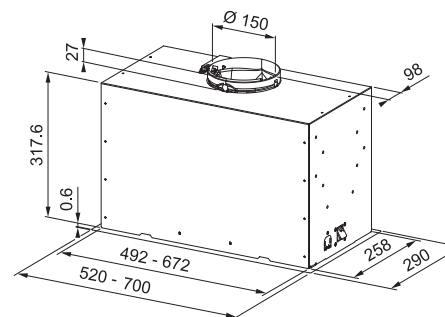

FBFE BK A52 BASIC

Vestavný odsavač par

Energetická třída **B**

Montážní šířka **70/52 cm**

Provedení **Světle šedá** (FBFE LG A70/A52 BASIC)

Provedení **Matná černá, NCS S 9000-N*** (FBFE BK A70/A52 BASIC)