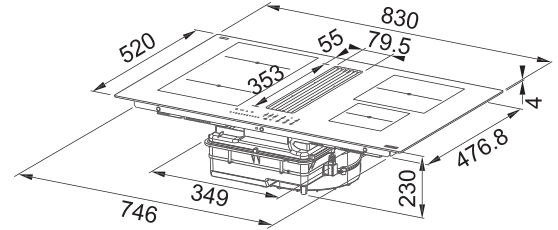

Odsavače par v indukční varné desce

FMA 8381 HI
FMA 8381R HI

Montážní video -
Vnější odtah

Montážní video -
Recirkulace

Energetická třída A+

Odsavač par

Montáž do pracovní desky

Šířka 83 cm

Provedení Černé sklo

Senzorové ovládání, LED červený displej

+ Dotykový ovladač typu Slide

9 Stupňů výkonu, 1× Intenzivní stupeň, Doběh

Ukazatel nasycení filtru, Voděodolný motor

Automatická aktivace s varnou deskou

Vnější odtah (FMA 8381 HI)

Recirkulace (FMA 8381R HI), Pachový filtr v ceně odsavače par

Max. výkon 600 m³/h (Podle normy EN 61591)

Max. hluchnost 72 dB(A)_{re1pW} (Podle normy EN 60704-3)

Součástí odsavače par je vyjímatelný kolektor na tekutinu

(V případě náhodného vylití tekutiny do odsavače par)

Indukční varná deska

Rozměry 830 × 520 mm

Výřez 750 × 490 mm (V případě horní montáže)

Výřez Dle nákresu (V případě zabudování do roviny)

4 Varné zóny, 1× Flexi zóna

Provedení Černé sklo s bílou grafikou

Ovládání Červený integrovaný dotykový ovládací panel

+ Dotykový ovladač typu Slide

Automatická detekce nádoby

9 Úrovní ohřevu

Funkce Rozpouštění, Booster, Stop&Go

Dětský zámek, 4× Časovač

4 Rovné hrany, Možnost zabudování do roviny

Připojení 230/400 V

Typ a výkon varných zón

	Varná plocha	"9"	Booster
	210 × 190 mm	2,1 kW	3 kW
	210 × 190 mm	2,1 kW	3 kW
	Ø 200 mm	2,3 kW	3 kW
	Ø 145 mm	1,4 kW	1,85 kW
1 Flexi zóna	210 × 380 mm	3 kW	3,7 kW
Maximální příkon 2,8 nebo 3,5 nebo 4,5 nebo 7,4 kW			

MODEL POUZE PRO VNĚJŠÍ ODTAH

FMA 8381 HI
340.0705.228

45 375 Kč

Základní sada pro vnější odtah
v ceně odsavače par

MODEL POUZE PRO RECIRKULACI

FMA 8381R HI
340.0705.337

49 610 Kč

Základní sada pro recirkulaci
včetně pachového filtru
v ceně odsavače par