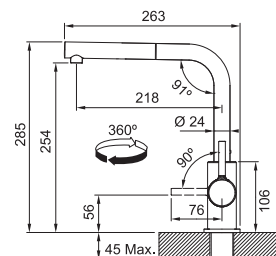

NOVĚ
KAŠMÍR
115.0728.487
.424

5 566 Kč

NOVĚ
ŠEDÝ KÁMEN
115.0728.486
.084

NOVĚ
ŠEDÁ BRÍDLICE
115.0733.716
.088

NOVĚ
ONYX
115.0728.484
.071

FS 3235.901 LINA SMART
Barva - Matná černá*

Provedení **Chrom, Barva**
Páková směšovací
Tlaková, Otočná 360°
S vyťahovací koncovkou
osazenou perlátorem
Opletená sprch. hadice 150 cm
Připojení Hadičky 45 cm
Průtok vody 7,2 l/min. (3 bar)