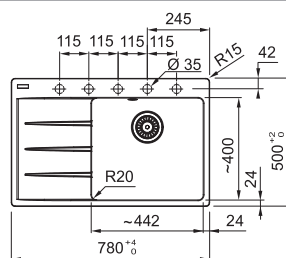

Dřezy Fragranite

PVD (zlaté, měděné, antracit) a matné černé příslušenství ke dřezům najdete na straně 80–81

CNG 611-78 TL/2

	BÍLÁ-LED 114.0637.512		ŠEDÝ KÁMEN 114.0637.516
	SAHARA 114.0637.511		ŠEDÁ BŘIDLICE 114.0713.981
	PÍSKOVÝ MELÍR 114.0637.514		MATNÁ ČERNÁ 114.0637.513
	KAŠMÍR 114.0637.515		ONYX 114.0637.517

Spodní skříňka od 500 mm
Rozměry 780 × 500 mm
Dřez 442 × 400 × 200 mm
Síťkový ventil
5 Míst pro vyvrtání otvoru
Možnost umístit dávkovač sap.

7 139 Kč

V objednávce uveďte:
Model 2 (Odkapávací plocha vpravo)

CNG 611-78 TL/7

	BÍLÁ-LED 114.0637.505		ŠEDÝ KÁMEN 114.0637.509
	SAHARA 114.0637.504		ŠEDÁ BŘIDLICE 114.0713.950
	PÍSKOVÝ MELÍR 114.0637.507		MATNÁ ČERNÁ 114.0637.506
	KAŠMÍR 114.0637.508		ONYX 114.0637.510

Spodní skříňka od 500 mm
Rozměry 780 × 500 mm
Dřez 442 × 400 × 200 mm
Síťkový ventil
5 Míst pro vyvrtání otvoru
Možnost umístit dávkovač sap.

7 139 Kč

V objednávce uveďte:
Model 7 (Odkapávací plocha vlevo)

MRG 610-37 RTL

	BÍLÁ-LED 114.0661.443		ŠEDÝ KÁMEN 114.0661.442
	SAHARA 114.0661.445		ŠEDÁ BŘIDLICE 114.0713.777
	PÍSKOVÝ MELÍR 114.0738.580		MATNÁ ČERNÁ 114.0661.370
	KAŠMÍR 114.0661.446		ONYX 114.0661.441

Spodní skříňka od 450 mm
Rozměry 410 × 510 mm
Dřez 371 × 401 × 200 mm
Síťkový ventil
a nerezová krytka ventilu
3 Místa pro vyvrtání otvoru
Možnost umístit dávkovač sap.
Fixační příchytky Fast-Fix

6 776 Kč

MRG 610-52 RTL

	BÍLÁ-LED 114.0661.387		ŠEDÝ KÁMEN 114.0661.386
	SAHARA 114.0661.388		ŠEDÁ BŘIDLICE 114.0713.950
	PÍSKOVÝ MELÍR 114.0738.581		MATNÁ ČERNÁ 114.0661.384
	KAŠMÍR 114.0661.389		ONYX 114.0661.385

Spodní skříňka od 600 mm
Rozměry 560 × 510 mm
Dřez 520 × 400 × 200 mm
Síťkový ventil
a nerezová krytka ventilu
3 Místa pro vyvrtání otvoru
Možnost umístit dávkovač sap.
Fixační příchytky Fast-Fix

7 502 Kč