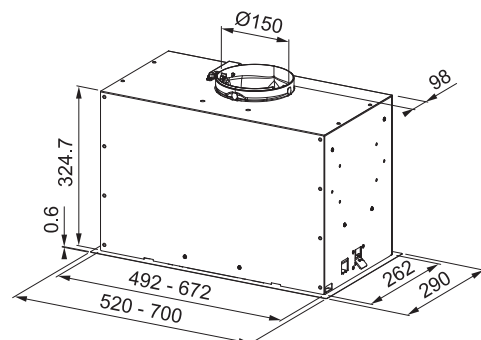

NA OBJEDNÁVKU