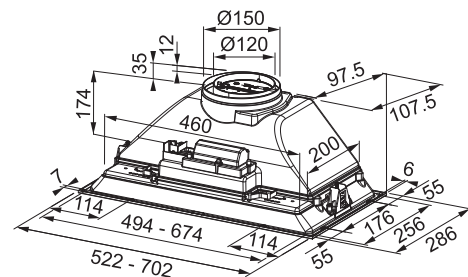

Vestavný odsavač par

Energetická třída B

Montážní šířka **70,2/52,2 cm**

Provedení **Nerezový rám**

Posuvné přepínače

3 Stupně výkonu

Osvětlení **LED žárovky 2× 1 W, 4000 K**

Max. výkon **390 m³/h** (Podle normy EN 61591)

Max. hlučnost **70 dB(A)_{re1pW}** (Podle normy EN 60704-3)

Možnost dokoupit pachové filtry s aktivním uhlím **UF 20 - 112.0564.564**, cena **363 Kč**

Pozor! Zpětná klapka pro tyto modely je ZK 120F - 112.0538.026, cena **460 Kč**

nebo **ZK 150 - 133.0056.646**, cena **460 Kč**

FBI 705 XS HCS
305.0599.510

5 203 Kč

FBI 525 XS HCS
305.0599.509

4 961 Kč

Vzorník NCS (Natural Color Systém)

Pečlivě připravený vzorník barev vypracovaný na základě vyhodnocení velkého množství subjektivních vyjádření pracovníků z oblasti vědy, architektury, psychologie, módního návrhářství a objektivního měření barevnosti