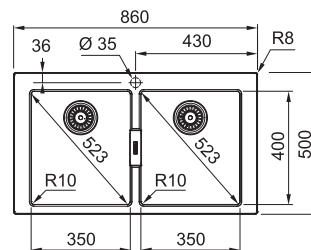

4 961 Kč

Dřezy Tectonite®

Doplnky ke dřezům najdete na straně 78–79

S2D 620-86

	BÍLÁ 143.0637.160
	ŠEDÁ 143.0650.970
	ČERNÁ 143.0637.161

Spodní skříňka od 800 mm
Rozměry 860 × 500 mm
Dřez 2 × 350 × 400 × 200 mm
2 × Sítkový ventil
Otvor pro baterii Ø 35 mm