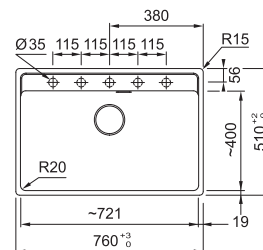

■	BÍLÁ-LED 114.0738.550
■	ŠEDÝ KÁMEN 114.0738.549
■	ŠEDÁ BŘIDLICE 114.0738.571
■	MATNÁ ČERNÁ 114.0738.548
■	ONYX 114.0738.572

Spodní skříňka od 800 mm
Rozměry 760 × 510 mm
Dřez 721 × 400 × 200 mm
Sítkový ventil
a nerezová krytka ventilu
5 Míst pro vyvrtání otvoru
Možnost umístit dávkovač sap.
Fixační přichytky Fast-Fix

8 470 Kč