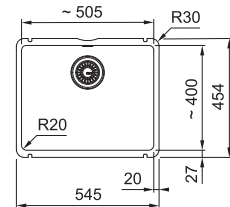

KXX 110-51 NOVĚ

NA OBJEDNÁVKU

GLACIER
126.0735.183

10 406 Kč

ONYX
126.0735.186

12 100 Kč

DŘEZ PRO SPODNÍ MONTÁŽ

Spodní skříňka od 600 mm
Rozměry 545 × 454 mm
Dřez 505 × 400 × 190 mm
Dřez je bez sifonu*