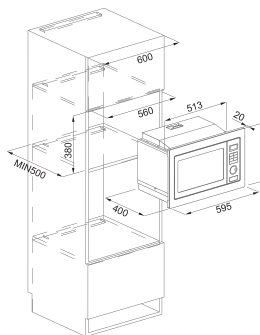

Mikrovlnná trouba

Kapacita **25 l**, Provedení **Černé sklo**, **Nerezový interiér**
Ovládání **Senzorové s LCD bílým displejem**
Gril, Rychlý start, Časovač, Dětský zámek
Výkon mikrovlnného ohřevu **900 W**
Příkon grilu **1 000 W**
Maximální příkon **1 450 W**
Pozor! Vestavná hloubka 400 mm

131.0391.304

12 826 Kč