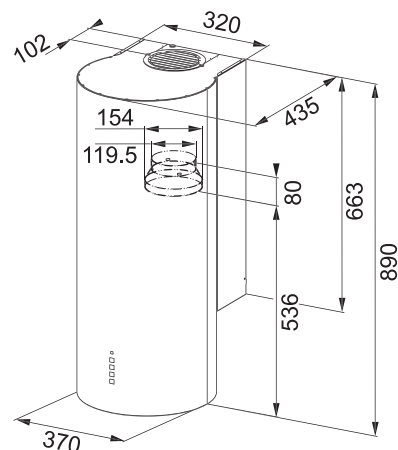

FTU 3805 XS

Komínový odsavač par

Energetická třída **B**

Montážní šířka **37 cm**

Provedení **Nerez**

Tlačítkové ovládání, Sound Pro

3 Stupně výkonu, Intenzivní stupeň

Osvětlení **LED žárovky 2x 2,2 W, 4000 K**

Max. výkon **620 m³/h** (Podle normy EN 61591)

Max. hluchnost **69 dB(A)_{re1pW}** (Podle normy EN 60704-3)

Možnost odtahu dozadu

Možnost dokoupit pachový filtr s aktivním uhlím **UF 06 - 112.0016.756, cena 363 Kč**

nebo pachový filtr s dlouhou životností s aktivním uhlím **UF 12 - 112.0174.992, cena 1 694 Kč**

FTU 3805 XS
335.0518.748

15 730 Kč