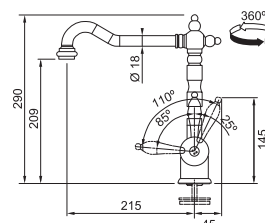

Kuchyňské baterie

Dávkováče saponátu najdete na straně 53

FC 5968.xxx PESCARA

FC 5968.031 PESCARA Chrom
FC 5968.901 PESCARA Matná černá

SLID IN Technologie
- koncovka s magnety pro snadné a přesné zatažení zpět do těla baterie

CHROM
115.0538.940 .031

8 470 Kč

MATNÁ ČERNÁ
115.0575.968 .901

9 801 Kč

Provedení **Chrom, Matná černá**
Páková směšovací
Tlaková, Otočná 180°
S vyťahovací koncovkou osazenou perlátorem
S regulací **Sprcha/Proud**
Opletená sprch. hadice **150 cm**
Připojení **Hadičky 45 cm**
Průtok vody **9 l/min. (3 bar)**

Není vhodná pro montáž do nerezových dřezů

FS 2847.xxx LINA

FS 2847.031 LINA Chrom
FS 2847.901 LINA Matná černá

CHROM
115.0728.473 .031

4 840 Kč

MATNÁ ČERNÁ
115.0728.474 .901

5 566 Kč

Provedení **Chrom, Matná černá**
Páková směšovací
Tlaková, Otočná 360°
Připojení **Hadičky 45 cm**
Průtok vody **10,5 l/min. (3 bar)**

FS 2848.xxx LINA

FS 2848.031 LINA Chrom
FS 2848.901 LINA Matná černá

CHROM
115.0728.476 .031

5 566 Kč

MATNÁ ČERNÁ
115.0728.477 .901

6 534 Kč

Provedení **Chrom, Matná černá**
Páková směšovací
Tlaková, Otočná 360°
S vyťahovací koncovkou osazenou perlátorem
Opletená sprch. hadice **150 cm**
Připojení **Hadičky 45 cm**
Průtok vody **8,5 l/min. (3 bar)**

OLD ENGLAND

OLD ENGLAND Chrom

OLD ENGLAND Měděná

OLD ENGLAND Bronzová

CHROM
115.0060.360*

5 929 Kč

MĚDĚNÁ
115.0028.208*

6 534 Kč

BRONZOVÁ
115.0028.205*

Provedení **Chrom, Měděná, Bronzová**
Páková směšovací
Tlaková, Otočná 360°
Připojení **Hadičky 40 cm**
Průtok vody **12 l/min. (3 bar)**

* V objednávce vždy uvádějte objednací číslo baterie.