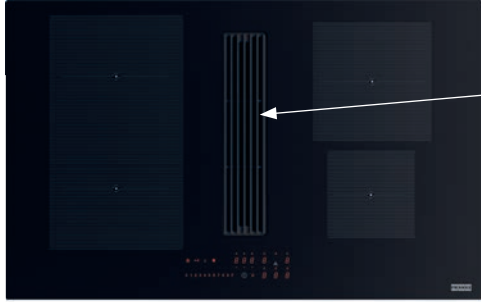

Odsavače par v indukční varné desce

FMA 8381 HI
FMA 8381R HI

Mřížka tepelně odolný kompozit

Montážní video -
Vnější odtah

Montážní video -
Recirkulace