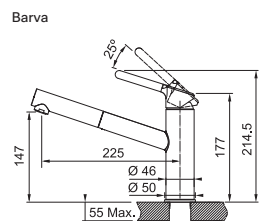

KAŠMÍR
115.0623.147
.424

4 961 Kč

ŠEDÝ KÁMEN
115.0623.141
.084

ONYX
115.0623.057
.071

Provedení **Chrom, Barva**
Páková směšovací
Tlaková, Otočná 120°
S vyťahovací koncovkou
osazenou perlátorem
Opletená sprch. hadice 150 cm
Připojení Hadičky 45 cm
Průtok vody 9,9 l/min. (3 bar)
Technologie pro úsporu vody
Eco technologie