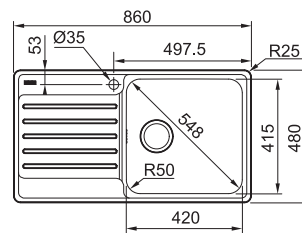

Dřezy Nerez

Doplnky ke dřezům najdete na straně 78–79

BCX 211-86/7 NOVÉ

2
7

NEREZ
MODEL 2
127.0738.577
MODEL 7
127.0738.578

5 929 Kč

DŘEZ PRO HORNÍ MONTÁŽ S PLOCHÝM OKRAJEM NEBO DO ROVINY

Spodní skříňka od 600 mm
Rozměry 860 × 480 mm
Dřez 420 × 415 × 200 mm
Sítkový ventil
Otvor pro baterii Ø 35 mm
Fixační příchytky Fast-Fix