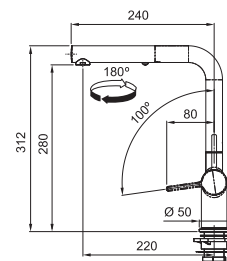

SAHARA
115.0653.388
.082

KAŠMÍR
115.0653.389
.424

ŠEDÝ KÁMEN
115.0653.385
.084

NOVĚ ŠEDÁ BŘIDLICE
115.0721.464
.088

ONYX
115.0653.384
.071

9 922 Kč

FN 6110.901 ACTIVE NEW
Barva - Matná černá*

Provedení **Chrom, Barva**
Páková směšovací
Tlaková, Otočná 180°
S vytahovací koncovkou
osazenou perlátorem
S regulací **Sprcha/Proud**
Opletená sprch. hadice **150 cm**
Připojení **Hadičky 45 cm**
Průtok vody **7,5 l/min. (3 bar)**
Laminární průtok vody
Technologie pro úsporu vody
ECO kartuše