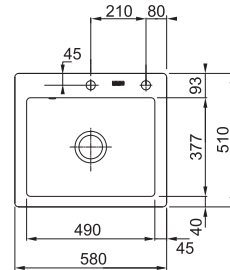

16 940 Kč

Easy Click knoflík
Nerez

Spodní skříňka od 600 mm
Rozměry 580 × 510 mm
Dřez 490 × 377 × 190 mm
Easy Click sítkový ventil
Otvor pro baterii Ø 35 mm
a pro Easy Click knoflík Ø 35 mm
Dřez je bez sifonu*