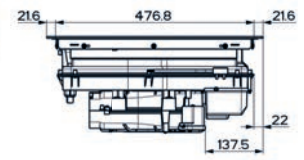

(V případě náhodného vylití tekutiny do odsavače par)

Indukční varná deska

Rozměry 830 × 520 mm

Výřez 750 × 490 mm (V případě horní montáže)

Výřez Dle nákresu (V případě zabudování do roviny)

4 Varné zóny, 1× Flexi zóna