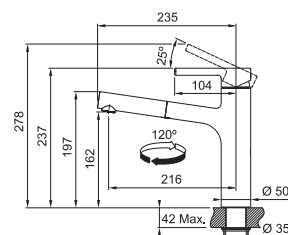

MATNÁ ČERNÁ
115.0621.592
.901

9 922 Kč

Provedení **Matná černá**
Páková směšovací
Tlaková, Otočná 120°
S vyťahovací koncovkou
osazenou perlátorem
Opletená sprch. hadice 160 cm
Připojení Hadičky 45 cm
Průtok vody 9 l/min. (3 bar)
Laminární průtok vody
Technologie pro úsporu vody