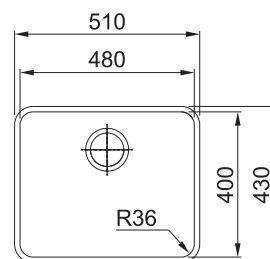

Dřezy Nerez

Doplňky ke dřezům najdete na straně 78-79

SRX 160/7 NOVE

2
7

NEREZ
MODEL 2
122.0736.139
MODEL 7
122.0736.138

7 623 Kč

DŘEZ PRO SPODNÍ MONTÁŽ

Spodní skříňka od 600 mm
Rozměry 580 × 450 mm
Dřezy 340 × 400 × 180 mm
160 × 300 × 120 mm
2× Sítkový ventil
Dřez je bez sifonu**

V objednávce upřesněte model s odpávací miskou vpravo (2) nebo vlevo (7)

SRX 120 NOVE

NEREZ
122.0736.137

7 623 Kč

DŘEZ PRO SPODNÍ MONTÁŽ

Spodní skříňka od 800 mm
Rozměry 762 × 446 mm
Dřez 2× 340 × 400 × 180 mm
2× Sítkový ventil
Dřez je bez sifonu**

ANX 110-34

NEREZ
122.0204.647

4 477 Kč

DŘEZ PRO SPODNÍ MONTÁŽ

Spodní skříňka od 450 mm
Rozměry 370 × 430 mm
Dřez 340 × 400 × 190 mm
Sítkový ventil
Dřez je bez sifonu*

ANX 110-48

NEREZ
122.0204.649

4 961 Kč

DŘEZ PRO SPODNÍ MONTÁŽ

Spodní skříňka od 600 mm
Rozměry 510 × 430 mm
Dřez 480 × 400 × 190 mm
Sítkový ventil
Dřez je bez sifonu*

MRX 110-40

NEREZ
122.0531.643

7 986 Kč

DŘEZ PRO SPODNÍ MONTÁŽ

Spodní skříňka od 500 mm,
po úpravě skříňky i od 450 mm
Rozměry 440 × 440 mm
Dřez 400 × 400 × 180 mm
Sítkový ventil
Dřez je bez sifonu*

MRX 110-50

NEREZ
122.0531.808

9 801 Kč

DŘEZ PRO SPODNÍ MONTÁŽ

Spodní skříňka od 600 mm,
po úpravě skříňky i od 550 mm
Rozměry 540 × 440 mm
Dřez 500 × 400 × 180 mm
Sítkový ventil
Dřez je bez sifonu*

*Sifon pro úsporu místa NEW, vč. odbočky na myčku nádobí, šedá barva
112.0686.264 **218 Kč**

**F3L - Odtok. spojení pro úsporu místa NEW, vč. sifonu a odbočky na myčku nádobí, šedá barva
112.0624.484 **363 Kč**