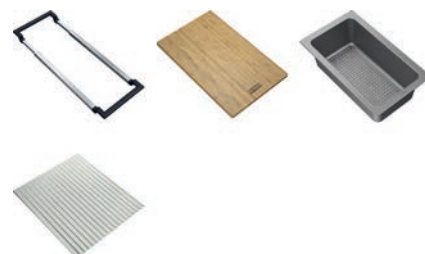

Tento set obsahuje:
Teleskopický držák, bambusovou přípravnou desku, velkou odkapávací misku a rolovací silikonovou podložku

112.0655.483

4 961 Kč

Doplňky ke dřezům

Všechny kompatibilní doplňky najdete na produktovém listu dřezu na www.franke.cz