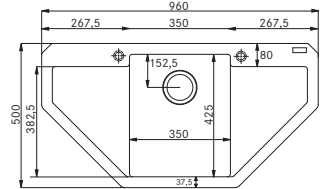

Dřezy Fragranite

PVD (zlaté, měděné, antracit) a matně černé příslušenství ke dřezům najdete na straně 80–81

MRG 611

	BÍLÁ-LED 114.0284.832		ŠEDÝ KÁMEN 114.0284.846
	SAHARA 114.0284.836		ŠEDÁ BŘIDLICE 114.0713.987
	PÍSKOVÝ MELÍR 114.0284.834		MATNÁ ČERNÁ 114.0637.576
	KAŠMÍR 114.0494.644		ONYX 114.0284.833

Spodní skříňka od 450 mm
Rozměry 780 × 500 mm
Dřez 350 × 425 × 200 mm
Sítkový ventil
4 Místa pro vyvrtání otvoru
Možnost umístit dávkovač sap.
Pozor! Umístění dávkovače do skříňky od 700 mm

6 897 Kč

MRG 611-78 BB

	BÍLÁ-LED 114.0363.186		ŠEDÝ KÁMEN 114.0363.221
	SAHARA 114.0363.189		ŠEDÁ BŘIDLICE 114.0713.988
	PÍSKOVÝ MELÍR 114.0363.188		MATNÁ ČERNÁ 114.0637.575
	KAŠMÍR 114.0494.646		ONYX 114.0363.187

Spodní skříňka od 600 mm
Rozměry 780 × 500 mm
Dřez 490 × 425 × 200 mm
Sítkový ventil
4 Místa pro vyvrtání otvoru
Možnost umístit dávkovač sap.
Pozor! Umístění dávkovače do skříňky od 800 mm

6 897 Kč

MRG 612 E

	BÍLÁ-LED 114.0250.568		ŠEDÝ KÁMEN 114.0250.572
	KAŠMÍR 114.0494.648		MATNÁ ČERNÁ 114.0637.572
	ONYX 114.0250.569		

Spodní roh. skř. 900 × 900 mm
nebo 1050 × 1050 mm
Rozměry 960 × 500 mm
Dřez 350 × 425 × 200 mm
Sítkový ventil
2 Místa pro vyvrtání otvoru
Možnost umístit dávkovač sap.

8 591 Kč

FSG 611-88

	ŠEDÝ KÁMEN 114.0651.013		ONYX 114.0616.906
	ŠEDÁ BŘIDLICE 114.0720.013		
	MATNÁ ČERNÁ 114.0651.012		

Rolovací rošt na odkap. plochu v ceně dřezu

Easy Click knoflík Nerez

Spodní skříňka od 600 mm
Rozměry 877 × 495 mm
Dřez 496 × 425 × 195 mm
Easy Click sítkový ventil a nerezová krytka ventilu
2 Místa pro vyvrtání otvoru

12 947 Kč

MTG 611/7

2
7

	BÍLÁ-LED 114.0150.003		BÍLÁ-LED 114.0150.010
	KAŠMÍR 114.0504.120		KAŠMÍR 114.0504.147
	ŠEDÝ KÁMEN 114.0150.007		ŠEDÝ KÁMEN 114.0150.014
	ONYX 114.0250.541		ONYX 114.0250.542

Easy Click knoflík Nerez