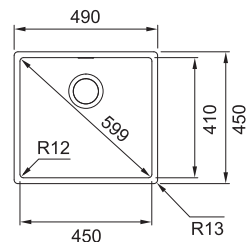

Dřezy Nerez

Inspirovativní
video - Dřezy do
malých kuchyní

BXX 210/110-45

NEREZ 127.0395.014 **10 890 Kč**

DŘEZ PRO HORNÍ MONTÁŽ S PLOCHÝM OKRAJEM, DO ROVINY A SPODNÍ MONTÁŽ

Spodní skříňka od 500 mm
Rozměry 490 × 450 mm
Dřez 450 × 410 × 200 mm
Sítkový ventil
Fixační příchytky Fast-Fix