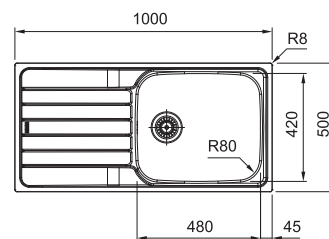

Dřezy Nerez

Doplňky ke dřezům najdete na straně 78–79

SKN 611-78 NOVÉ

NEREZ
101.0712.176

4 235 Kč

Spodní skříňka od 450 mm
Rozměry 780 × 500 mm
Dřez 340 × 420 × 160 mm
Sítkový ventil
Možnost objednat otvor pro baterii ZDARMA

SKX 611-100 LB NOVÉ

NEREZ
101.0712.194

4 961 Kč

Spodní skříňka od 600 mm
Rozměry 1 000 × 500 mm
Dřez 480 × 420 × 160 mm
Sítkový ventil
Možnost objednat otvor pro baterii ZDARMA

SKX 651

NEREZ
101.0504.085

5 808 Kč

Spodní skříňka od 600 mm
Rozměry 1 000 × 500 mm
Dřezy 340 × 420 × 155 mm
170 × 280 × 80 mm
2× Sítkový ventil
Možnost objednat otvor pro baterii ZDARMA

SRX 611-86 LB

NEREZ
101.0395.055

6 413 Kč

Spodní skříňka od 600 mm
Rozměry 860 × 500 mm
Dřez 450 × 400 × 180 mm
Sítkový ventil
Možnost objednat otvor pro baterii ZDARMA

LLX 611/7

LLL 611/7 (NEREZ - TKANÁ STR.)

2
7

NEREZ
MODEL 2
101.0120.187
MODEL 7
101.0120.188

5 203 Kč

NEREZ - TKANÁ STR.
MODEL 2
101.0120.183
MODEL 7
101.0120.184

5 929 Kč

Spodní skříňka od 450 mm
Rozměry 790 × 500 mm
Dřez 340 × 400 × 185 mm
Sítkový ventil
Otvor pro baterii Ø 35 mm

V objednávce upřesněte model s odkapávací plochou vpravo (2) nebo vlevo (7)

LLX 620

NEREZ
101.0199.870

7 018 Kč

Spodní skříňka od 800 mm
Rozměry 790 × 500 mm
Dřez 2× 340 × 400 × 185 mm
2× Sítkový ventil
Otvor pro baterii Ø 35 mm