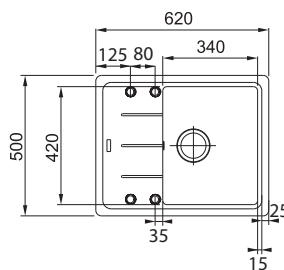

BÍLÁ-LED 114.0285.103		ŠEDÝ KÁMEN 114.0285.118
	SAHARA 114.0285.111		ŠEDÁ BŘIDLICE 114.0713.944
	PÍSKOVÝ MELÍR 114.0285.108		MATNÁ ČERNÁ 114.0661.420
	KAŠMÍR 114.0494.751		ONYX 114.0285.105

Spodní skříňka od 450 mm
Rozměry 620 × 500 mm
Dřez 340 × 420 × 200 mm
Sítkový ventil
4 Místa pro vyvrvání otvoru
Možnost umístit dávkovač sap.
Pozor! Umístění dávkovače
do skříňky od 600 mm

5 687 Kč