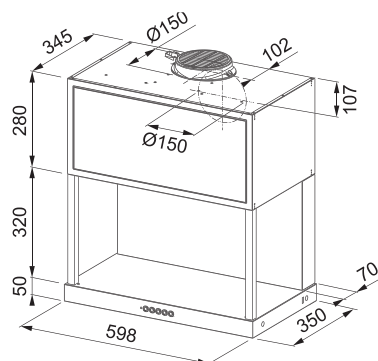

Montážní video

Informační video