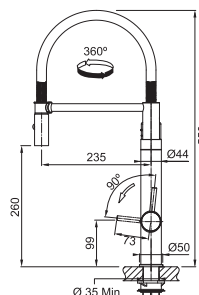

Vital Tap

Celonerez
Černá/Nerez

Chrom/
Gun Metal

C. ČERNÁ/
NEREZ
120.0621.313*

29 645 Kč

CHROM/
GUN METAL
120.0621.230*

28 677 Kč

Provedení **Celonerez Černá (PVD)/ Nerez, Chrom/Gun Metal**
Pák. směš., Tlaková, Otočná 360°
S konc. na pružině osaz. perlátorem
S regulací **Sprcha/Proud**
Hadice s kovovou pružinou
Připojení **Hadičky 40 cm**
Průtok vody přes ramínko baterie
3,5 l/min. (3 bar), Lam. průtok vody
2x Filtr v ceně baterie
(High Flow + High Performance)