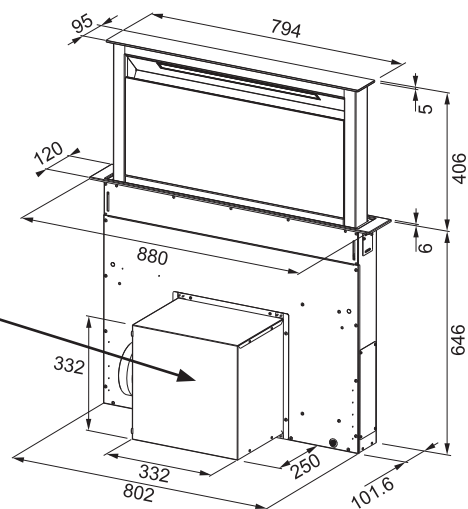

Motor odsavače lze umístit z obou stran a lze s ním pootočit v intervalu 90 stupňů.

Vestavný výsuvný odsavač par v pracovní desce

Energetická třída A

Montážní šířka 88 cm

Provedení Černé sklo, Nerez

Digitální displej