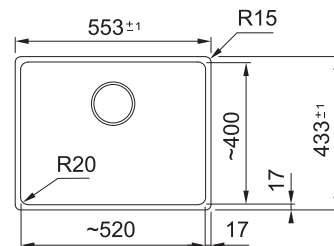

DŘEZ PRO SPODNÍ MONTÁŽ

Spodní skříňka od 600 mm
Rozměry 553 × 433 mm
Dřez 520 × 400 × 200 mm
Sítkový ventil
Nerezová krytka ventilu