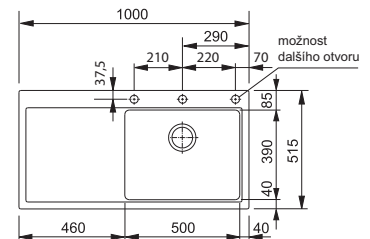

V objednávce upřesněte model s odkapávací plochou vpravo (2) nebo vlevo (7)

MRG 110-37

	BÍLÁ-LED 125.0698.002		ŠEDÁ BŘIDLICE 125.0737.253
	SAHARA 125.0737.255		MATNÁ ČERNÁ 125.0698.004
	KAŠMÍR 125.0698.003		ONYX 125.0697.910
	ŠEDÝ KÁMEN 125.0698.001		

DŘEZ PRO SPODNÍ MONTÁŽ

Spodní skříňka od 450 mm
Rozměry 403 × 433 mm
Dřez 370 × 400 × 200 mm
Sítkový ventil
Nerezová krytka ventilu

7 986 Kč