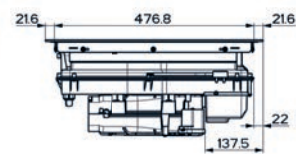

(V případě náhodného vylití tekutiny do odsavače par)

Indukční varná deska

Rozměry 830 × 520 mm

Výřez 750 × 490 mm (V případě horní montáže)

Výřez Dle nákresu (V případě zabudování do roviny)

4 Varné zóny, 2× Flexi zóna