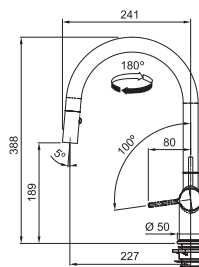

Provedení **Chrom, Matná černá**
Pák. směš., Tlaková, Otočná 180°
S vyt. koncovkou osaz. perlátorem
S regulací **Sprcha/Proud**
Opletená sprch. hadice **150 cm**
Připojení **Hadičky 55 cm**
Průtok vody **7,5 l/min. (3 bar)**
Laminární průtok vody
Technologie pro úsporu vody
ECO kartuše