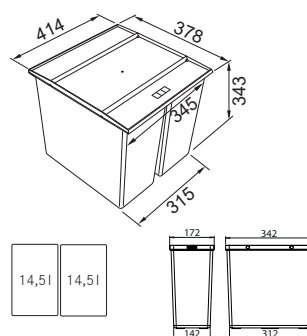

Odpadkové koše

Mini

Spodní skříňka od 400 mm
Objem 17,5 l
Barva Černá
Nutný úhel otevření dvířek 110°
Police nad košem v ceně koše

121.0176.518

1 210 Kč

Pivot

Spodní skříňka od 400 mm
Objem 27 l
Barva Černá
Police nad košem v ceně koše

121.0307.563

3 509 Kč

Solo 45/50/60

Police obsahuje aktivní uhlíkový filtr, který pohlcuje nepříjemné pachy.

Spodní skříňka 450/500/600 mm
Objem 40 l
Barva Černá
Police nad košem v ceně koše

Solo 45 - 121.0307.565
Solo 50 - 121.0307.568
Solo 60 - 121.0307.572

4 961 Kč

Easysort 450-2-0

Koš se vkládá do zásuvky, která je osazena podélným relingem nebo vysokou bočnicí

Spodní skříňka 450 mm
Minimální montážní prostor 414 x 378 x 343 mm
Objem 2x 14,5 l
Třídění odpadků Dvoudruhové
Barva Černá
2 Koše (Výška košů 324 mm)
Police nad košem v ceně koše

121.0494.182

1 331 Kč

Easysort 450-1-2

Koš se vkládá do zásuvky, která je osazena podélným relingem nebo vysokou bočnicí

Spodní skříňka 450 mm
Minimální montážní prostor 414 x 378 x 343 mm
Objem 1x 14,5 l, 2x 7,5 l
Třídění odpadků Třidruhové
Barva Černá
3 Koše (Výška košů 324 mm)
Police nad košem v ceně koše

121.0494.150

1 573 Kč