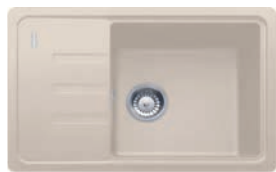

Sety Fragranite (Dřez + Baterie)

SET G (BSG 611-62 + Baterie)

Spodní skříňka od 450 mm
Rozměry 620 x 435 mm

Dostupné barvy dřezu

SAHARA ŠEDÝ KÁMEN MATNÁ ČERNÁ ONYX

Dostupné barvy baterí
NOVARA PLUS*

SAHARA .082 ŠEDÝ KÁMEN .084 MATNÁ ČERNÁ .901 ONYX .071

SET G265 (BSG 611-62 + FP 9000.031)

7 260 Kč

SET G266 (BSG 611-62 + FS 3230.031)

8 712 Kč