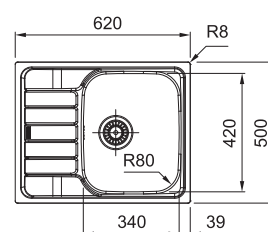

2 420 Kč

Spodní skříňka od 450 mm
Rozměry 455 × 435 mm
Dřez 370 × 340 × 150 mm
Sítkový ventil
Možnost objednat otvor
pro baterii ZDARMA

SKN 611-62 NOVÉ

NEREZ
101.0712.159

3 751 Kč

Spodní skříňka od 450 mm
Rozměry 620 × 500 mm
Dřez 340 × 420 × 160 mm
Sítkový ventil
Možnost objednat otvor
pro baterii ZDARMA