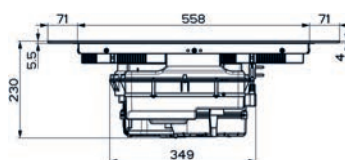

(V případě náhodného vylití tekutiny do odsavače par)

Indukční varná deska

Rozměry 700 × 520 mm

Výřez 560 × 490 mm (V případě horní montáže)

Výřez Dle nákresu (V případě zabudování do roviny)

4 Varné zóny, 2× Flexi zóna