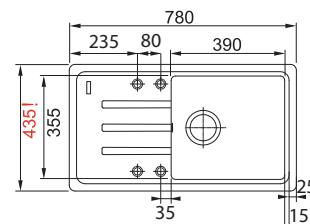

BÍLÁ-LED 114.0440.907		ŠEDÝ KÁMEN 114.0395.154
	SAHARA 114.0395.153		MATNÁ ČERNÁ 114.0661.516
	PÍSKOVÝ MELÍR 114.0440.908		ONYX 114.0395.152
	KAŠMÍR 114.0494.784		

Spodní skříňka od 500 mm
Rozměry 780 × 435 mm
Dřez 390 × 355 × 200 mm
Sítkový ventil
4 Místa pro vyvrvání otvoru
Možnost umístit dávkovač sap.
Pozor! Umístění dávkovače
do skříňky od 600 mm

5 203 Kč