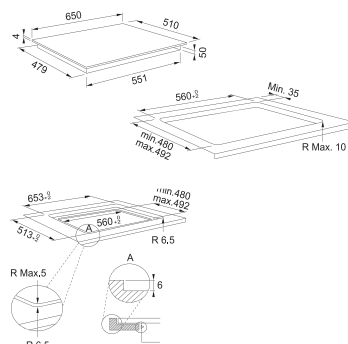

Indukční varná deska

4 Varné zóny, 1x Flexi zóna
Provedení **Černé sklo s bílou grafikou**, **4 Rovné hrany**
Ovládání **Červený integrovaný dotykový ovládací panel**
+ 4 Ovladače typu Slide, **18 úrovní ohřevu: Stupeň 0-18**
Funkce Cook Assist, Booster, Dětský zámek, Časovač
Rozměr **650 x 510 mm**, R=5, Výřez **560 x 480 mm**
Max. příkon 2,5 nebo 4 nebo 6 nebo 7,2 kW
Připojení 230/400 V

108.0606.111

14 520 Kč