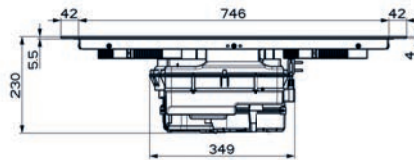

(V případě náhodného vylití tekutiny do odsavače par)

Indukční varná deska

Rozměry 830 × 520 mm

Výřez 750 × 490 mm (V případě horní montáže)

Výřez Dle nákresu (V případě zabudování do roviny)

4 Varné zóny, 1× Flexi zóna