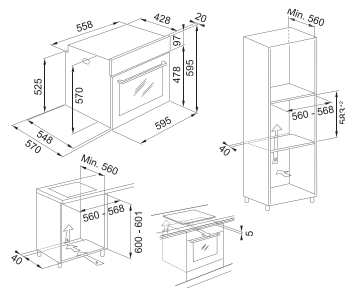

Výběr vestavných spotřebičů

FMA 86 H TBK

Vestavná trouba

Energetická třída **A**, Kapacita **71 l**, Provedení **Černé sklo**
8+1 Funkce, **Parní čištění**, Ovládání **Bílý displej** + **2 Ovládací knoflíky**
Smooth 2 Close dvířka, Press To Clean, Dvojitá prosklená dvířka
Multifunkční pečení
Vnitřní halogenové světlo, Mělký a hluboký smaltovaný plech
Chromované rošty, Chromované závěsné boční rošty
Bez výsuvů*

*Možnost dokoupit teleskopické výsuvy:
1 Pár 112.0624.354, cena 484 Kč

116.0718.940

16 214 Kč

FMW 250 CR2 G BK

Mikrovlnná trouba

Kapacita **25 l**, Provedení **Černé sklo**, **Nerezový interiér**
Ovládání **Senzorové s LCD bílým displejem**
Gril, Rychlý start, Časovač, Dětský zámek
Výkon mikrovlnného ohřevu **900 W**
Příkon grilu **1 000 W**
Maximální příkon **1 450 W**
Pozor! Vestavná hloubka 400 mm

131.0391.304

12 826 Kč

FMA 654 I F BK

Indukční varná deska

4 Varné zóny, 1x Flexi zóna
Provedení **Černé sklo s bílou grafikou**, **4 Rovné hrany**
Ovládání **Červený integrovaný dotykový ovládací panel**
+ 4 Ovladače typu Slide, **18 úrovní ohřevu: Stupeň 0-18**
Funkce Cook Assist, Booster, Dětský zámek, Časovač
Rozměr **650 x 510 mm**, R=5, Výřez **560 x 480 mm**
Max. příkon 2,5 nebo 4 nebo 6 nebo 7,2 kW
Připojení 230/400 V

108.0606.111

14 520 Kč

FMA 654 I F KL BK

Indukční varná deska

4 Varné zóny, 2x Flexi zóna
Provedení **Černé sklo s bílou grafikou**, **4 Rovné hrany**
Ovládání **Červený integrovaný dotykový ovládací panel**
+ 4 Ovladače typu Slide, **9 úrovní ohřevu: Stupeň 0-9**
Funkce Rozpuštění, Booster, Pauza, Dětský zámek, Časovač
K-LINK Technologie
Rozměr **650 x 510 mm**, Výřez **560 x 480 mm**
Max. příkon 2,5 nebo 4 nebo 6 nebo 7,4 kW
Připojení 230/400 V

108.0704.935

21 901 Kč

Informační
video -
K-LINK
Technologie

K-LINK Technologie