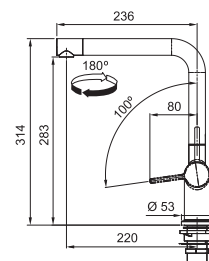

CHROM
115.0653.390
.031

7 260 Kč

Provedení **Chrom**
Páková směšovací
Tlaková, Otočná 180°
Sklopná
Výška po sklopení **65 mm**
Připojení **Hadičky 80 cm**
Průtok vody **8,3 l/min. (3 bar)**
Laminární průtok vody
Technologie pro úsporu vody
ECO kartuše