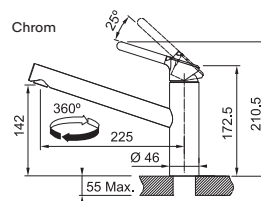

4 840 Kč

BÍLÁ-LED
115.0623.137
.094

KAŠMÍR
115.0623.146
.424

4 598 Kč

ŠEDÝ KÁMEN
115.0623.140
.084

ONYX
115.0623.056
.071

Provedení **Chrom, Barva**
Páková směšovací
Tlaková, Otočná 360°
Připojení Hadičky 45 cm
Průtok vody 11,9 l/min. (3 bar)
Technologie pro úsporu vody
Eco technologie