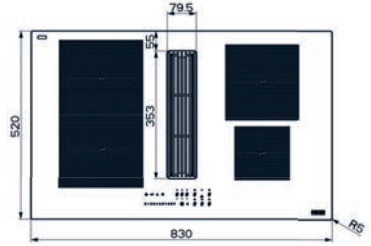

(V případě náhodného vylití tekutiny do odsavače par)

Indukční varná deska

Rozměry 830 × 520 mm

Výřez 750 × 490 mm (V případě horní montáže)

Výřez Dle nákresu (V případě zabudování do roviny)

4 Varné zóny, 1× Flexi zóna