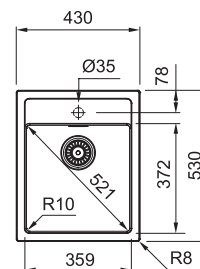

■	BÍLÁ	114.0503.010
■	BÉŽOVÁ	143.0670.895
■	ŠEDÁ	114.0503.044
■	ČERNÁ	114.0503.041

Spodní skříňka od 450 mm
Rozměry 430 × 530 mm
Dřez 359 × 372 × 200 mm
Sítkový ventil
Otvor pro baterii Ø 35 mm
Možnost umístit dávkovač sap.
(Další otvor lze vyvrtat vykruž. vrtákem přímo při montáži)

4 840 Kč