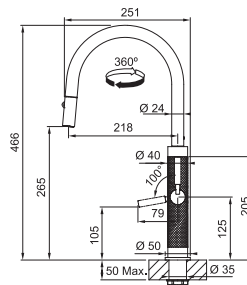

Opletená sprch. hadice 170 cm

Připojení Hadičky 55 cm, Průtok vody 6,9 l/min. (3 bar)

Laminární průtok vody

-  CELONEREZ
115.0711.554
.501
-  CELONEREZ ZLATÁ
115.0711.558
.504
-  CELONEREZ MĚDĚNÁ
115.0711.557
.505
-  CELONEREZ ANTRACIT
115.0711.555
.503