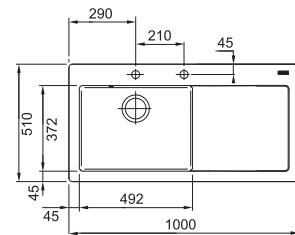

V objednávce uveďte:
Model 2 (Odkapávací plocha vpravo)