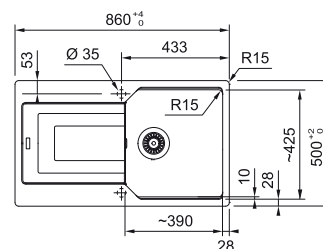

Dřezy Fragranite

Fréza do fragranit. dřezů
Ø 35 mm
112.0473.656 121 Kč

UBG 610-78

- BÍLÁ-LED
  114.0700.091
- ŠEDÁ BRÍDLICE
  114.0713.990
- MATNÁ ČERNÁ
  114.0700.092

Spodní skříňka od 800 mm
Rozměry 780 × 500 mm
Dřez 723 × 425 × 230 mm
Sítkový ventil
3 Místa pro vyvrtání otvoru
Možnost umístit dávkovač sap.

6 776 Kč

UBG 620-78

- BÍLÁ-LED
  114.0700.116
- ŠEDÝ KÁMEN
  114.0700.119
- MATNÁ ČERNÁ
  114.0700.117
- ONYX
  114.0700.118

Spodní skříňka od 800 mm
Rozměry 780 × 500 mm
Dřezy 359 × 425 × 220 mm
332 × 364 × 200 mm
2 × Sítkový ventil
3 Místa pro vyvrtání otvoru
Možnost umístit dávkovač sap.

8 591 Kč

UBG 611-62

- BÍLÁ-LED
  114.0700.095
- ŠEDÝ KÁMEN
  114.0700.101
- SAHARA
  114.0700.100
- MATNÁ ČERNÁ
  114.0700.097
- PÍSKOVÝ MELÍR
  114.0700.099
- ONYX
  114.0700.098
- KAŠMÍR
  114.0700.096

Spodní skříňka od 450 mm
Rozměry 620 × 500 mm
Dřez 350 × 425 × 220 mm
Sítkový ventil
2 Místa pro vyvrtání otvoru

5 808 Kč

UBG 611-86

- BÍLÁ-LED
  114.0700.109
- ŠEDÝ KÁMEN
  114.0700.115
- SAHARA
  114.0700.114
- MATNÁ ČERNÁ
  114.0700.111
- PÍSKOVÝ MELÍR
  114.0700.113
- ONYX
  114.0700.112
- KAŠMÍR
  114.0700.110

Spodní skříňka od 500 mm
Rozměry 860 × 500 mm
Dřez 390 × 425 × 220 mm
Sítkový ventil
2 Místa pro vyvrtání otvoru

5 929 Kč

CNG 611-62 TL/2

- BÍLÁ-LED
  114.0637.494
- ŠEDÝ KÁMEN
  114.0637.502
- SAHARA
  114.0637.493
- ŠEDÁ BRÍDLICE
  114.0713.949
- PÍSKOVÝ MELÍR
  114.0637.497
- MATNÁ ČERNÁ
  114.0637.495
- KAŠMÍR
  114.0637.501
- ONYX
  114.0637.503

Spodní skříňka od 450 mm
Rozměry 620 × 500 mm
Dřez 390 × 400 × 200 mm
Sítkový ventil
4 Místa pro vyvrtání otvoru
Možnost umístit dávkovač sap.

6 655 Kč

V objednávce uveďte:
Model 2 (Odkapávací plocha vpravo)

CNG 611-62 TL/7

- BÍLÁ-LED
  114.0637.164
- ŠEDÝ KÁMEN
  114.0637.491
- SAHARA
  114.0637.163
- ŠEDÁ BRÍDLICE
  114.0713.948
- PÍSKOVÝ MELÍR
  114.0637.435
- MATNÁ ČERNÁ
  114.0637.434
- KAŠMÍR
  114.0637.437
- ONYX
  114.0637.492