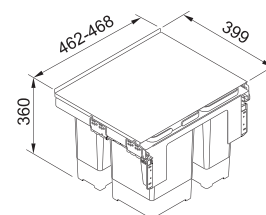

Součástí koše
je plnovýsuv s tlumením,
které zaručuje tichý dojezd.
(Výsuv od firmy FGV)

121.0200.691

5 687 Kč