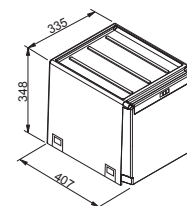

134.0039.330

3 509 Kč