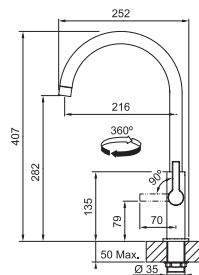

CHROM
115.0728.384
.031

4 961 Kč

MATNÁ ČERNÁ
115.0728.386
.901

6 413 Kč

Provedení **Chrom, Matná černá**
Páková směšovací
Tlaková, Otočná 360°
Připojení **Hadičky 45 cm**
Průtok vody **10,2 l/min. (3 bar)**
Laminární průtok vody
Technologie pro úsporu vody