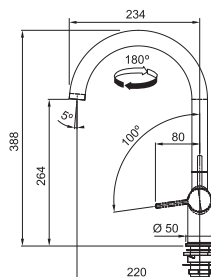

FN 4089.xxx ACTIVE NEW

FN 4089.031 ACTIVE NEW
Chrom

FN 4089.901 ACTIVE NEW
Matná černá

CHROM
115.0653.395
.031

5 929 Kč

MATNÁ ČERNÁ
115.0653.398
.901

7 865 Kč

Provedení **Chrom, Matná černá**
Páková směšovací
Tlaková, Otočná 180°
Připojení **Hadičky 55 cm**
Průtok vody **8,3 l/min. (3 bar)**
Laminární průtok vody
Technologie pro úsporu vody
ECO kartuše