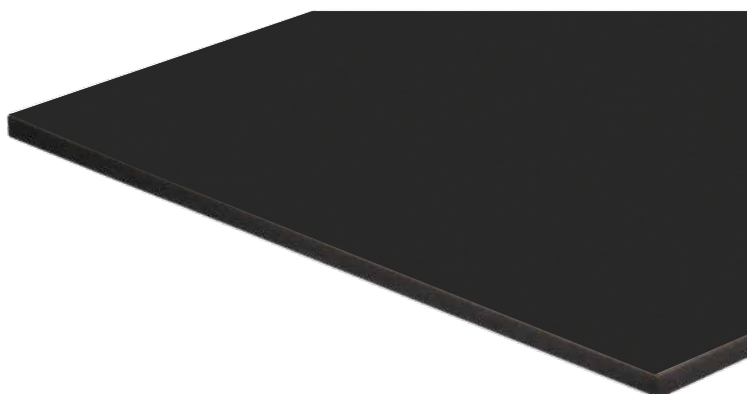

Povrch

Šest hygienicky uzavřených, odolných struktur

Viditelné jádro

Černé, hnědé nebo bílé
(v závislosti na povrchu)

Design

Dekory pro každý
typ kuchyně

Tloušťka desky

Tenký design 12 mm podle
aktuálních trendů

APTICO (AP)

Jádro:
Černé

Dekor:
Unibarva

Povrch:
Anti-fingerprint
Hluboký mat
Velmi jemná struktura

APTICO (AP)

Aptico zaujme jemnou strukturou a teplým vzhledem. Díky matnému povrchu je příslušný dekor obzvláště přitažlivý. Protiotiskový efekt zajišťuje trvale dokonalý vzhled.

SAXUM (SX)

Hluboká struktura dokonale imituje elegantní vzhled přírodního kamene. Ideální do kuchyňského prostředí, jelikož předností této struktury je snadná údržba. Matný povrch, samozřejmě s anti-fingerprint úpravou.

Jádro:
Černé

Dekor:
Materiál

Povrch:
Anti-fingerprint
Hluboký mat
Struktura přírodního kamene

ENDURO (NN)

Díky výrazně členitému povrchu dosahuje i tato struktura dokonalého vzhledu přírodního kamene. Společně s dekory z kolekce Material, bude tato pracovní deska středem pozornosti každé kuchyně. Matný povrch s protiotiskovým efektem zajistí vždy perfektní vzhled.