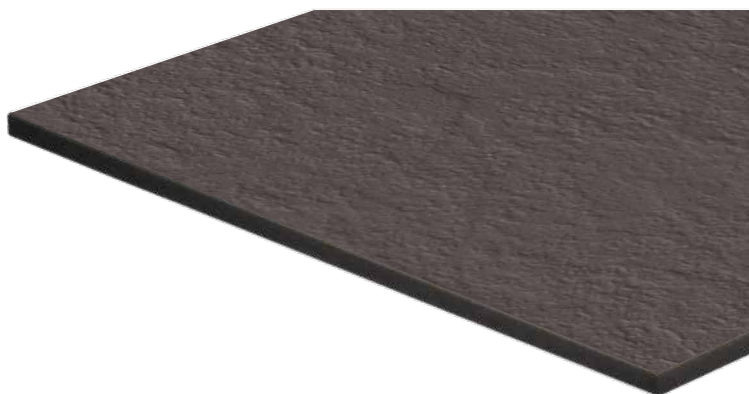

0077
CHARCOAL