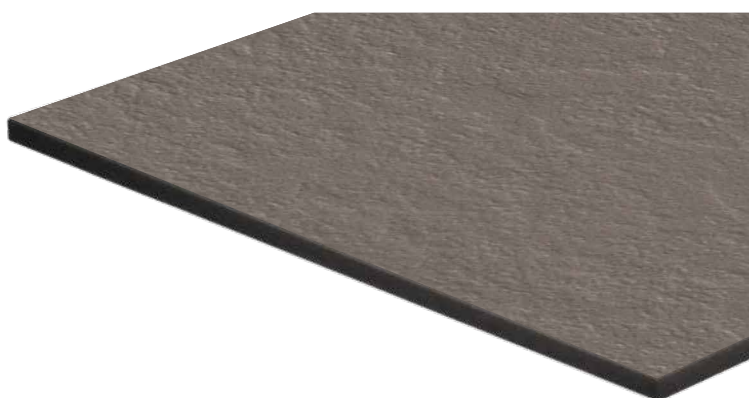

APTICO (AP)

Jádro:
Černé

Dekor:
Unibarva

Povrch:
Anti-fingerprint
Hluboký mat
Velmi jemná struktura

APTICO (AP)

Aptico zaujme jemnou strukturou a teplým vzhledem. Díky matnému povrchu je příslušný dekor obzvláště přitažlivý. Protiotiskový efekt zajišťuje trvale dokonalý vzhled.

0080
BLACK

2289
TORTORA

0077
CHARCOAL

DOSTUPNÉ DEKORY:

SAXUM (SX)

Jádro:
Černé

Dekor:
Unibarva

Povrch:
Anti-fingerprint
Hluboký mat
Struktura přírodního
kamene

SAXUM (SX)

Hluboká struktura dokonale imituje elegantní vzhled přírodního kamene. Ideální do kuchyňského prostředí, jelikož předností této struktury je snadná údržba. Matný povrch, samozřejmě s anti-fingerprint úpravou.

Jádro:
Černé

Dekor:
Materiál

Povrch:
Anti-fingerprint
Hluboký mat
Struktura přírodního kamene

ENDURO (NN)

Díky výrazně členitému povrchu dosahuje i tato struktura dokonalého vzhledu přírodního kamene. Společně s dekory z kolekce Material, bude tato pracovní deska středem pozornosti každé kuchyně. Matný povrch s protiotiskovým efektem zajistí vždy perfektní vzhled.