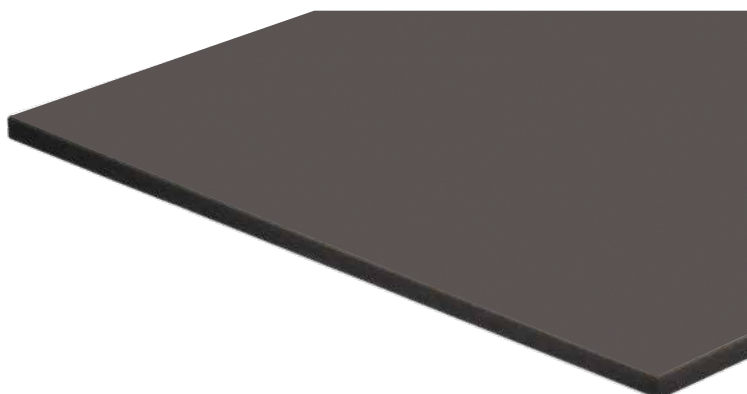

0077
CHARCOAL