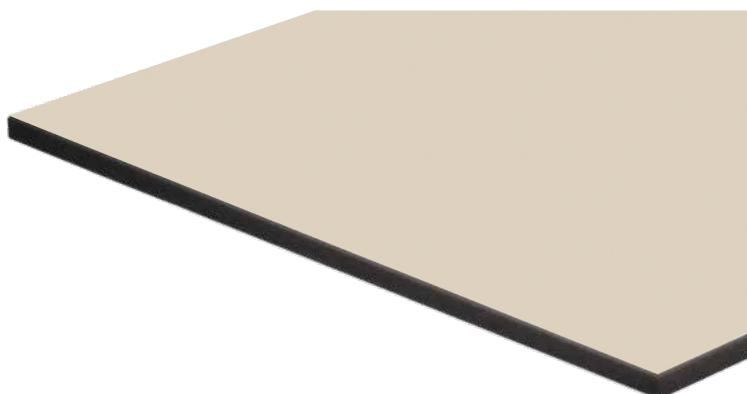

2289
TORTORA