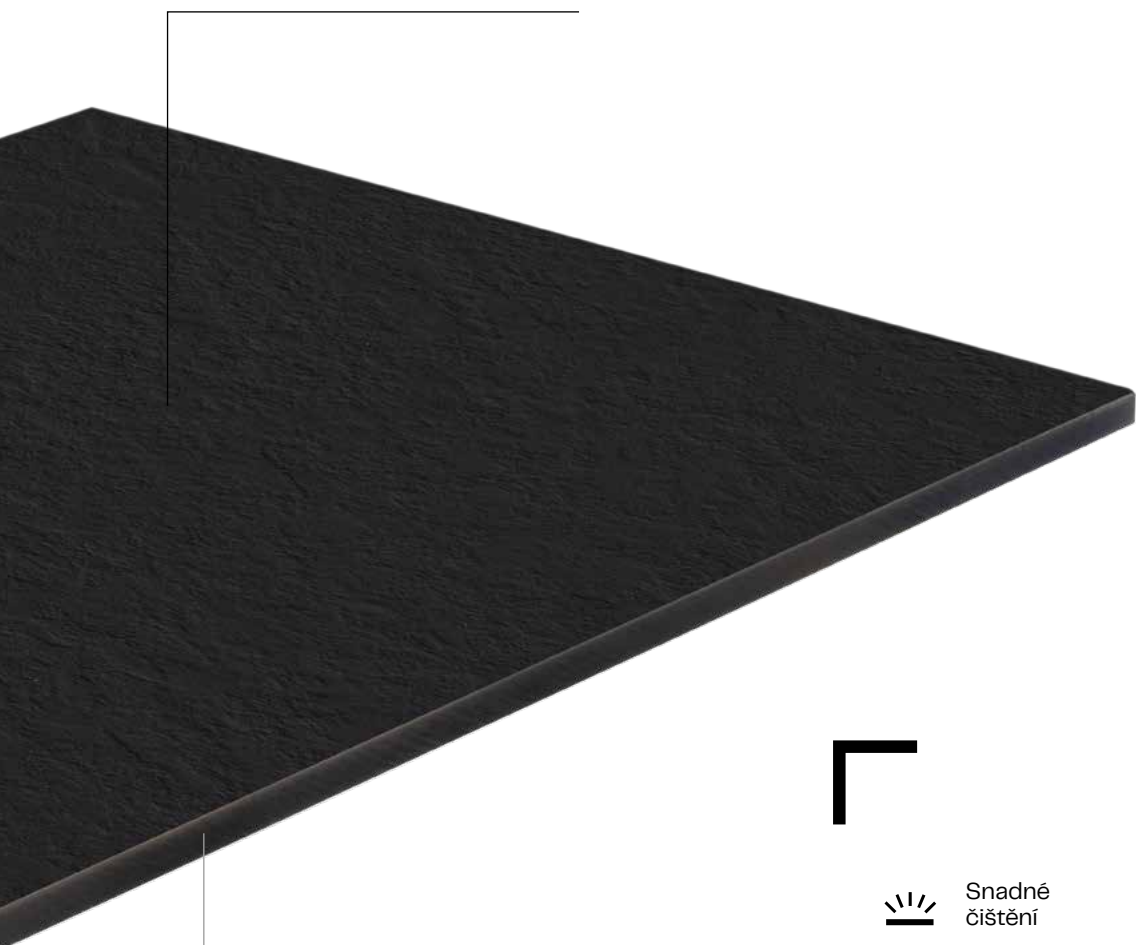

Povrch

Šest hygienicky uzavřených, odolných struktur

Viditelné jádro

Černé, hnědé nebo bílé
(v závislosti na povrchu)

Design

Dekory pro každý
typ kuchyně

Tloušťka desky

Tenký design 12 mm podle
aktuálních trendů

APTICO (AP)

Jádro:
Černé

Dekor:
Unibarva

Povrch:
Anti-fingerprint
Hluboký mat
Velmi jemná struktura

APTICO (AP)

Aptico zaujme jemnou strukturou a teplým vzhledem. Díky matnému povrchu je příslušný dekor obzvláště přitažlivý. Protiotiskový efekt zajišťuje trvale dokonalý vzhled.