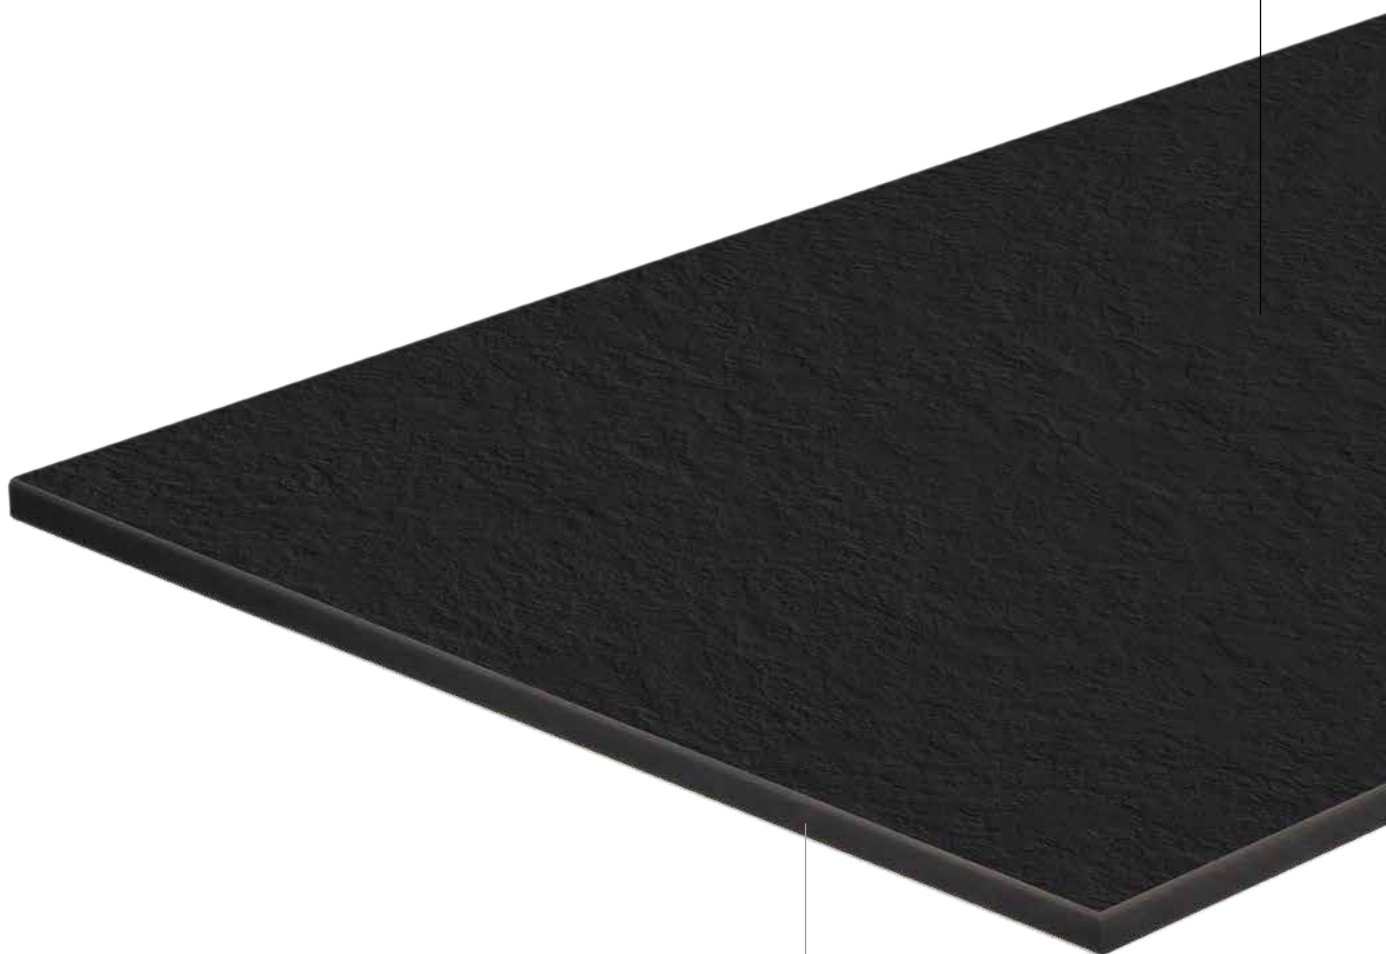

Povrch

Šest hygienicky uzavřených, odolných struktur

Viditelné jádro

Černé, hnědé nebo bílé
(v závislosti na povrchu)

Design

Dekory pro každý
typ kuchyně

Tloušťka desky

Tenký design 12 mm podle
aktuálních trendů

APTICO (AP)

Jádro:
Černé

Dekor:
Unibarva

Povrch:
Anti-fingerprint
Hluboký mat
Velmi jemná struktura

APTICO (AP)

Aptico zaujme jemnou strukturou a teplým vzhledem. Díky matnému povrchu je příslušný dekor obzvláště přitažlivý. Protiotiskový efekt zajišťuje trvale dokonalý vzhled.