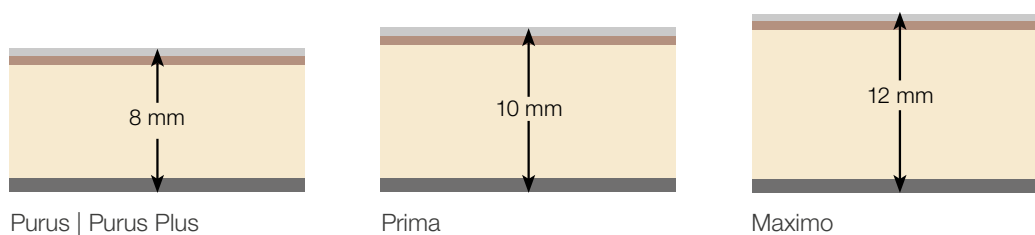

Podlahy Kronospan

23 | Skladba a rozměry laminátových podlah Kronospan

24 | Laminátové podlahy Natural

Příslušenství

26 | Podlahové podložky

27 | Vyhledávač podlah

LAMINÁTOVÉ
PODLAHY

3530 WG Dub světlý Natur