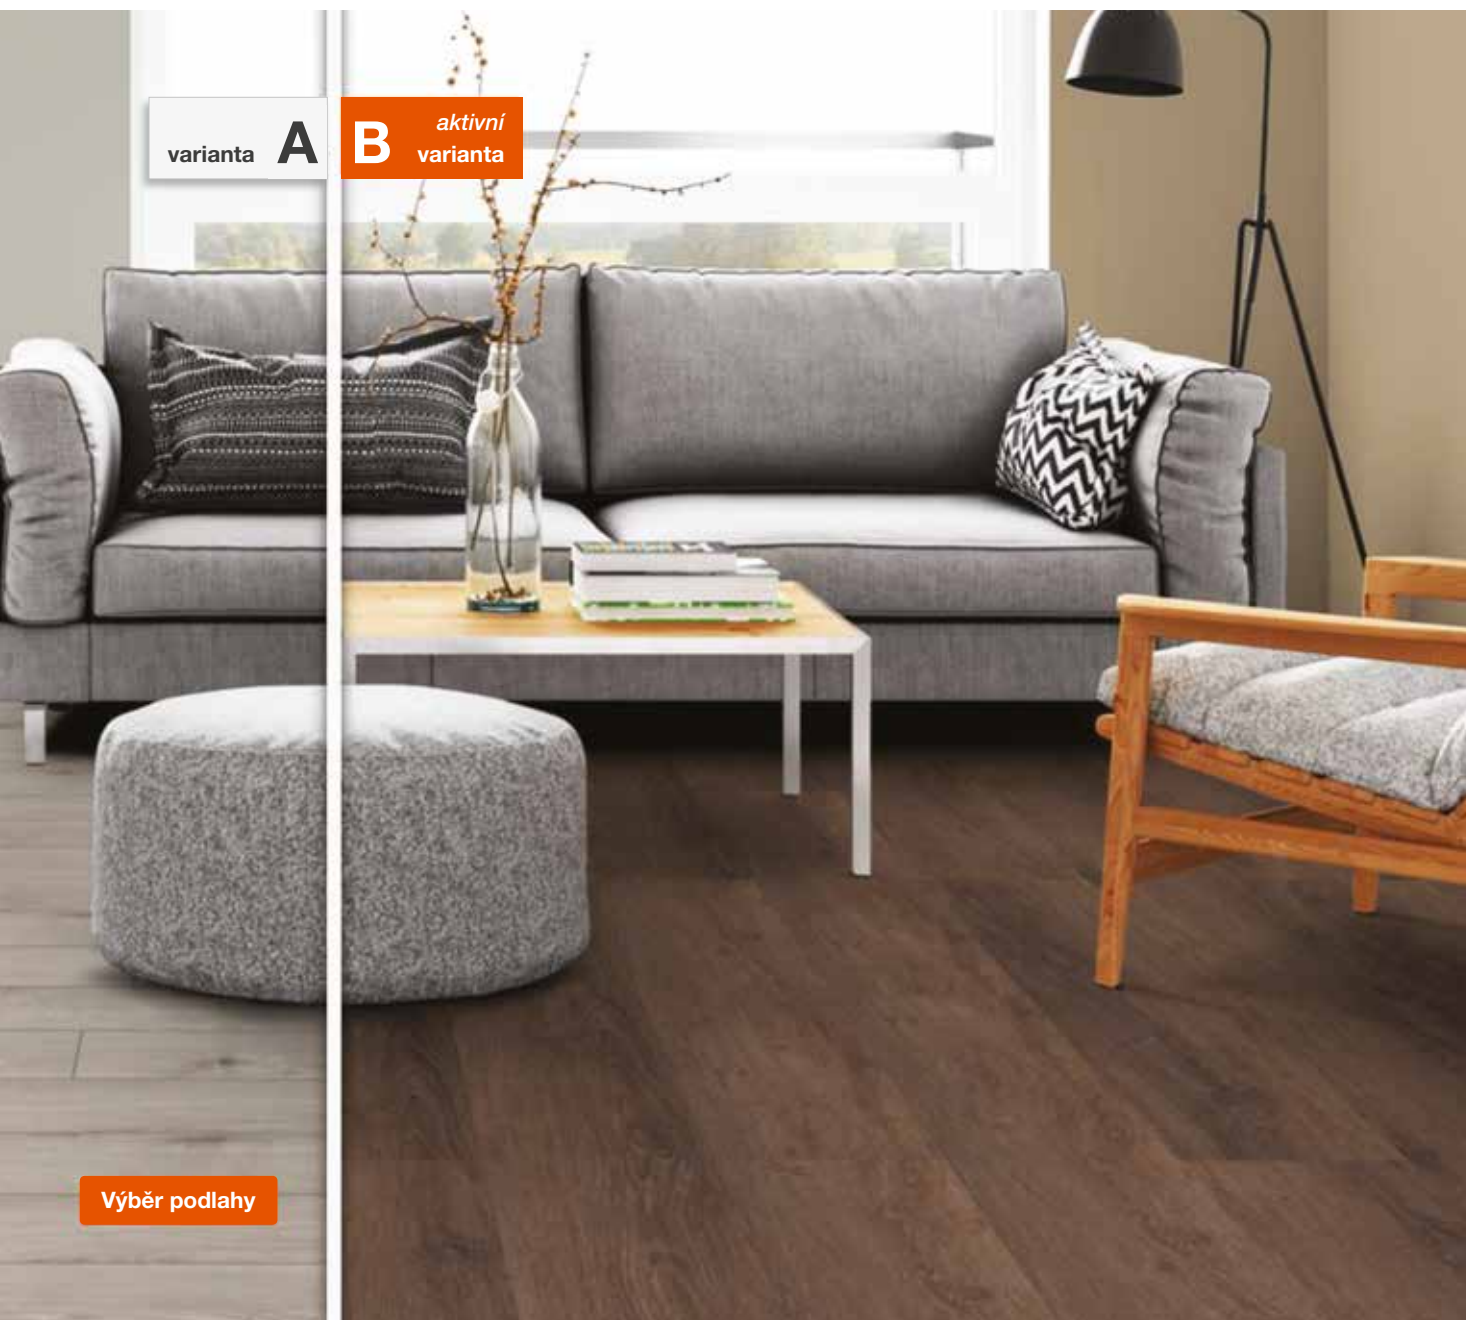

Barva stěny

3D PODLAHOVÉ STUDIO

VYBERTE:

- > vhodný interiér
- > podlahu
- > barvu stěny... A MÁTE HOTOVO!

www.jafholz.cz/virtualnistudio

- > Vyberte si vhodný interiér, který odpovídá Vaším požadavkům a pomocí filtrů následně vyberte i podlahu.
- > V rámci jedné vizualizace **můžete porovnávat více podlah.**
- > Pokud jste našli tu správnou, zvolte úhel a vzor pokládky.
- > Podlahové studio je propojeno s **Online-Shopem.**
- > Dokončené vizualizace **můžete uložit i vytisknout** nebo poslat poptávku na vybraný produkt a naši specialisté Vám **vypracují cenovou nabídku.**