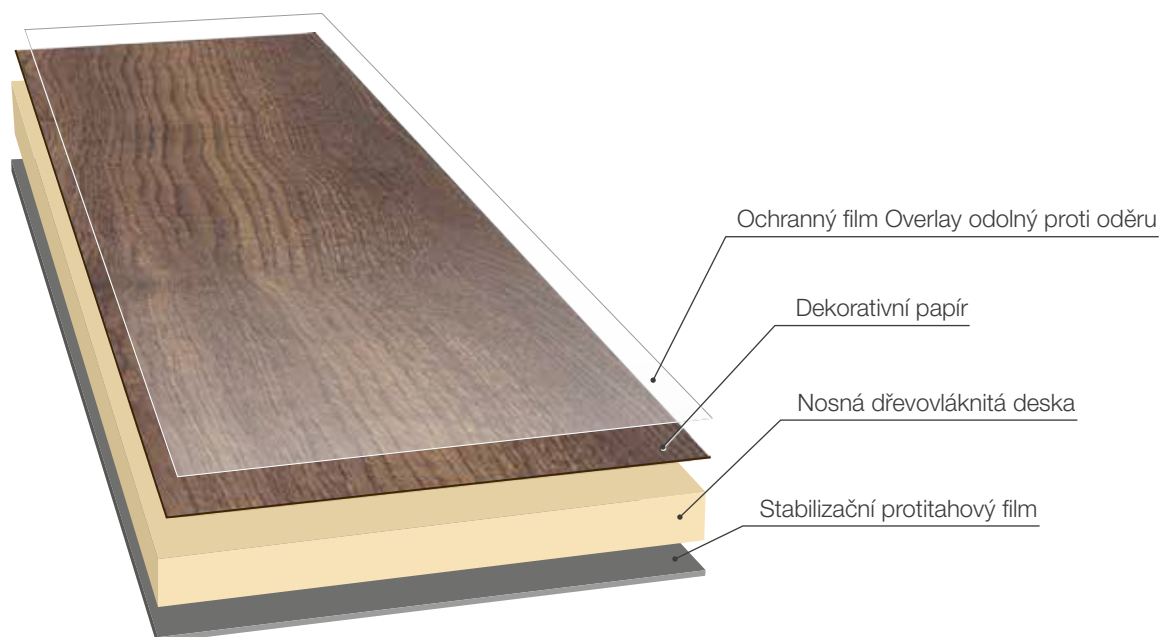

Podlahy Kronospan

23 | Skladba a rozměry laminátových podlah Kronospan

24 | Laminátové podlahy Natural

Příslušenství

26 | Podlahové podložky

27 | Vyhledávač podlah

LAMINÁTOVÉ
PODLAHY

3530 WG Dub světlý Natur