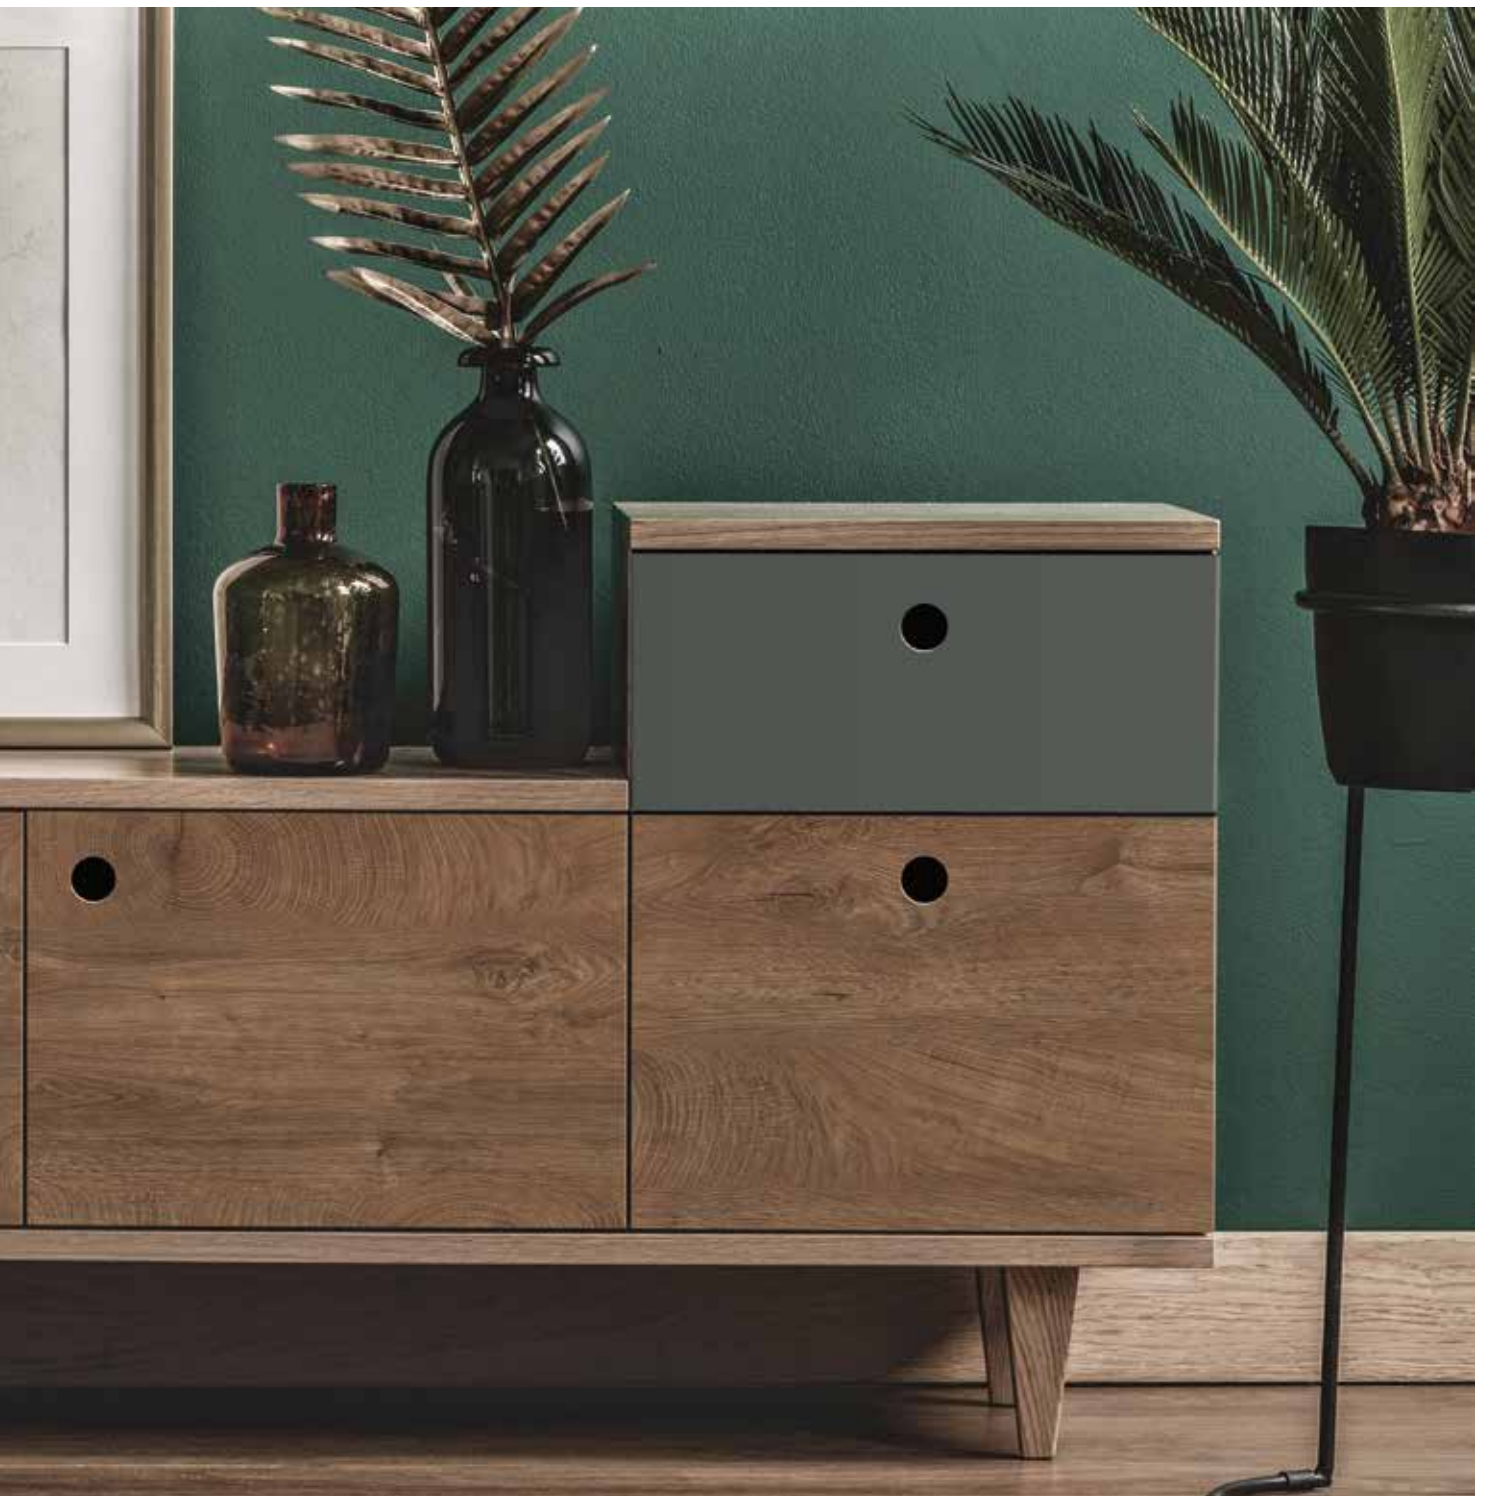

vizualizace PRO100 + render KRAY

2171 OM/PE Šedá Achát

OPTIBOARD

K5413 RO Dub ENDgrain koňak (struktura AW pro PD) **SYNCHRO**

25737 MN Zelená Verde

K5284 AN Dub Oldtimer

44405 DP Beton tmavě šedý

K4421 IR Dub Trend