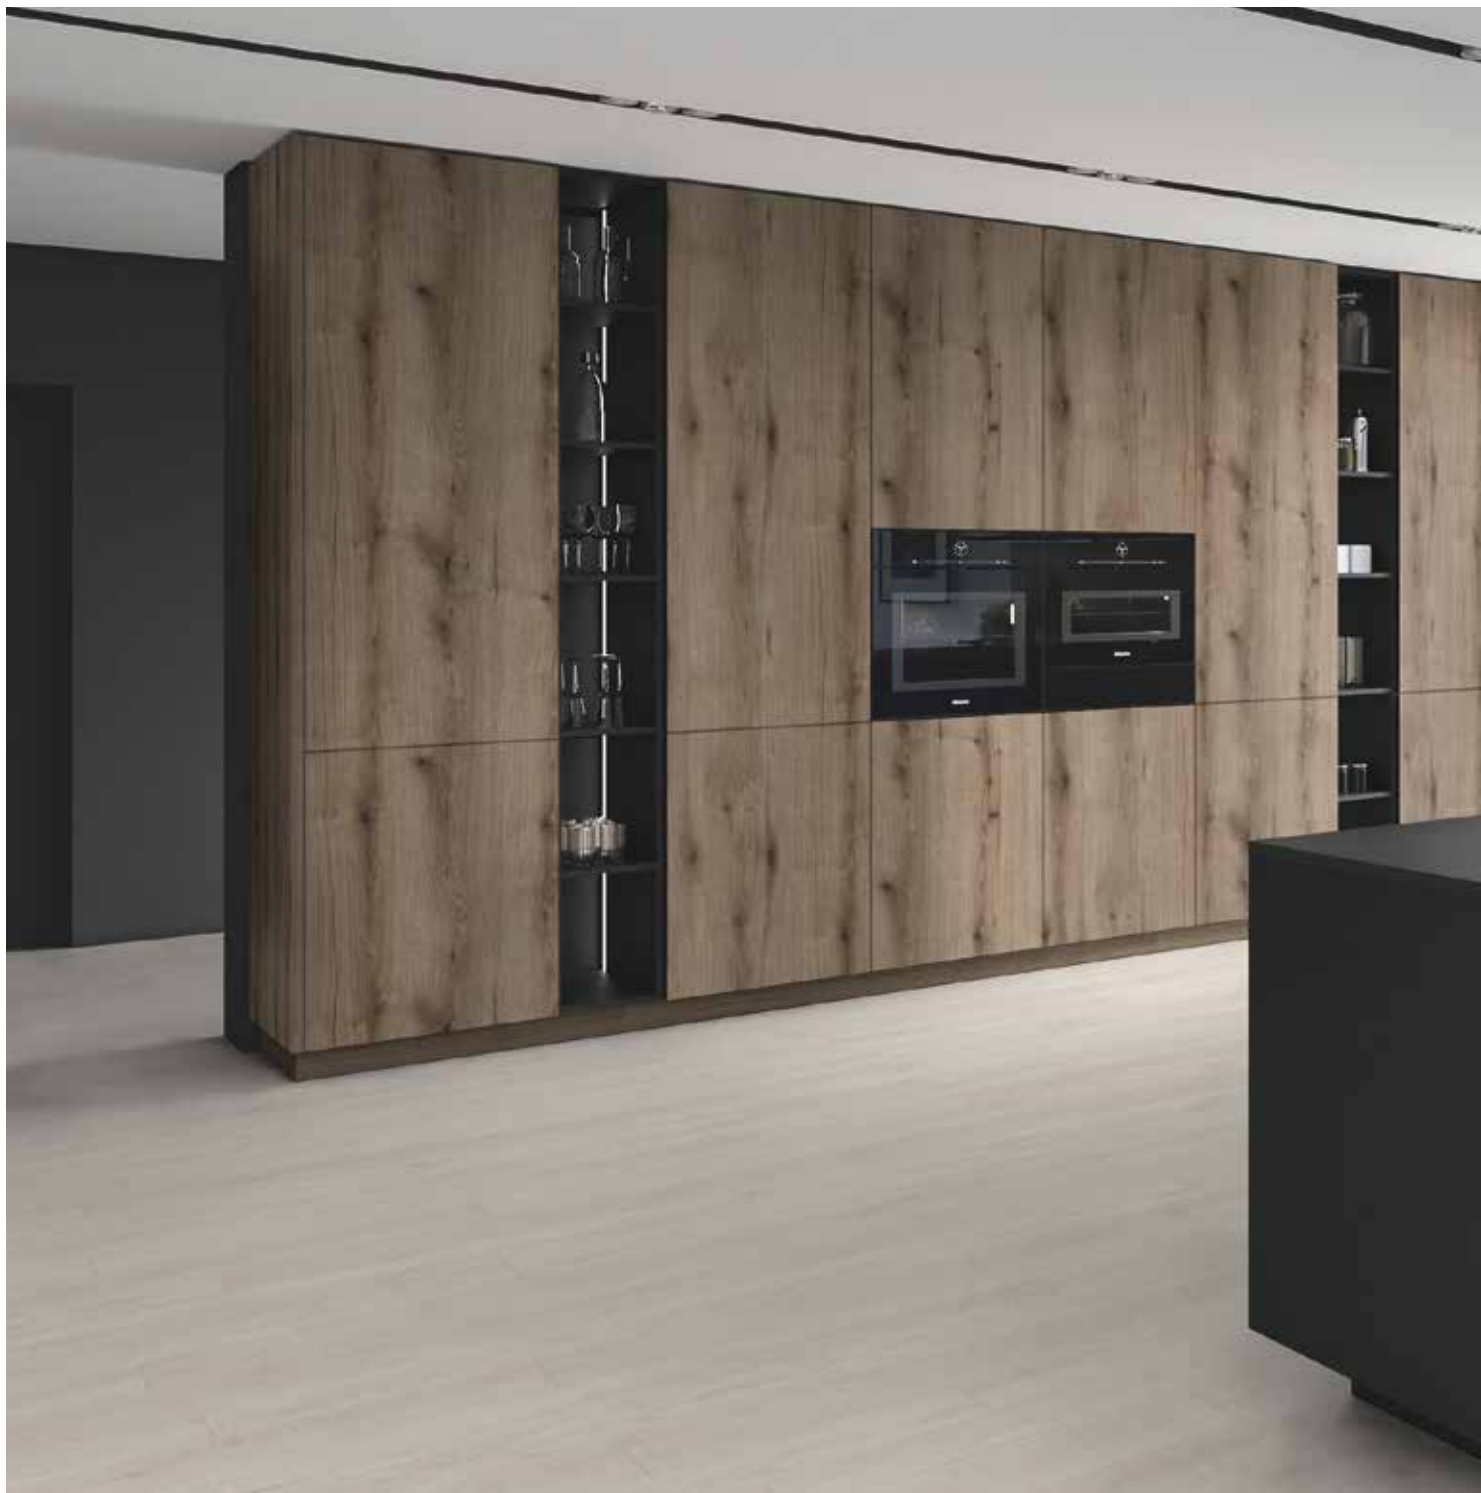

K5575 IR Dub Fossil

SYNCHRO