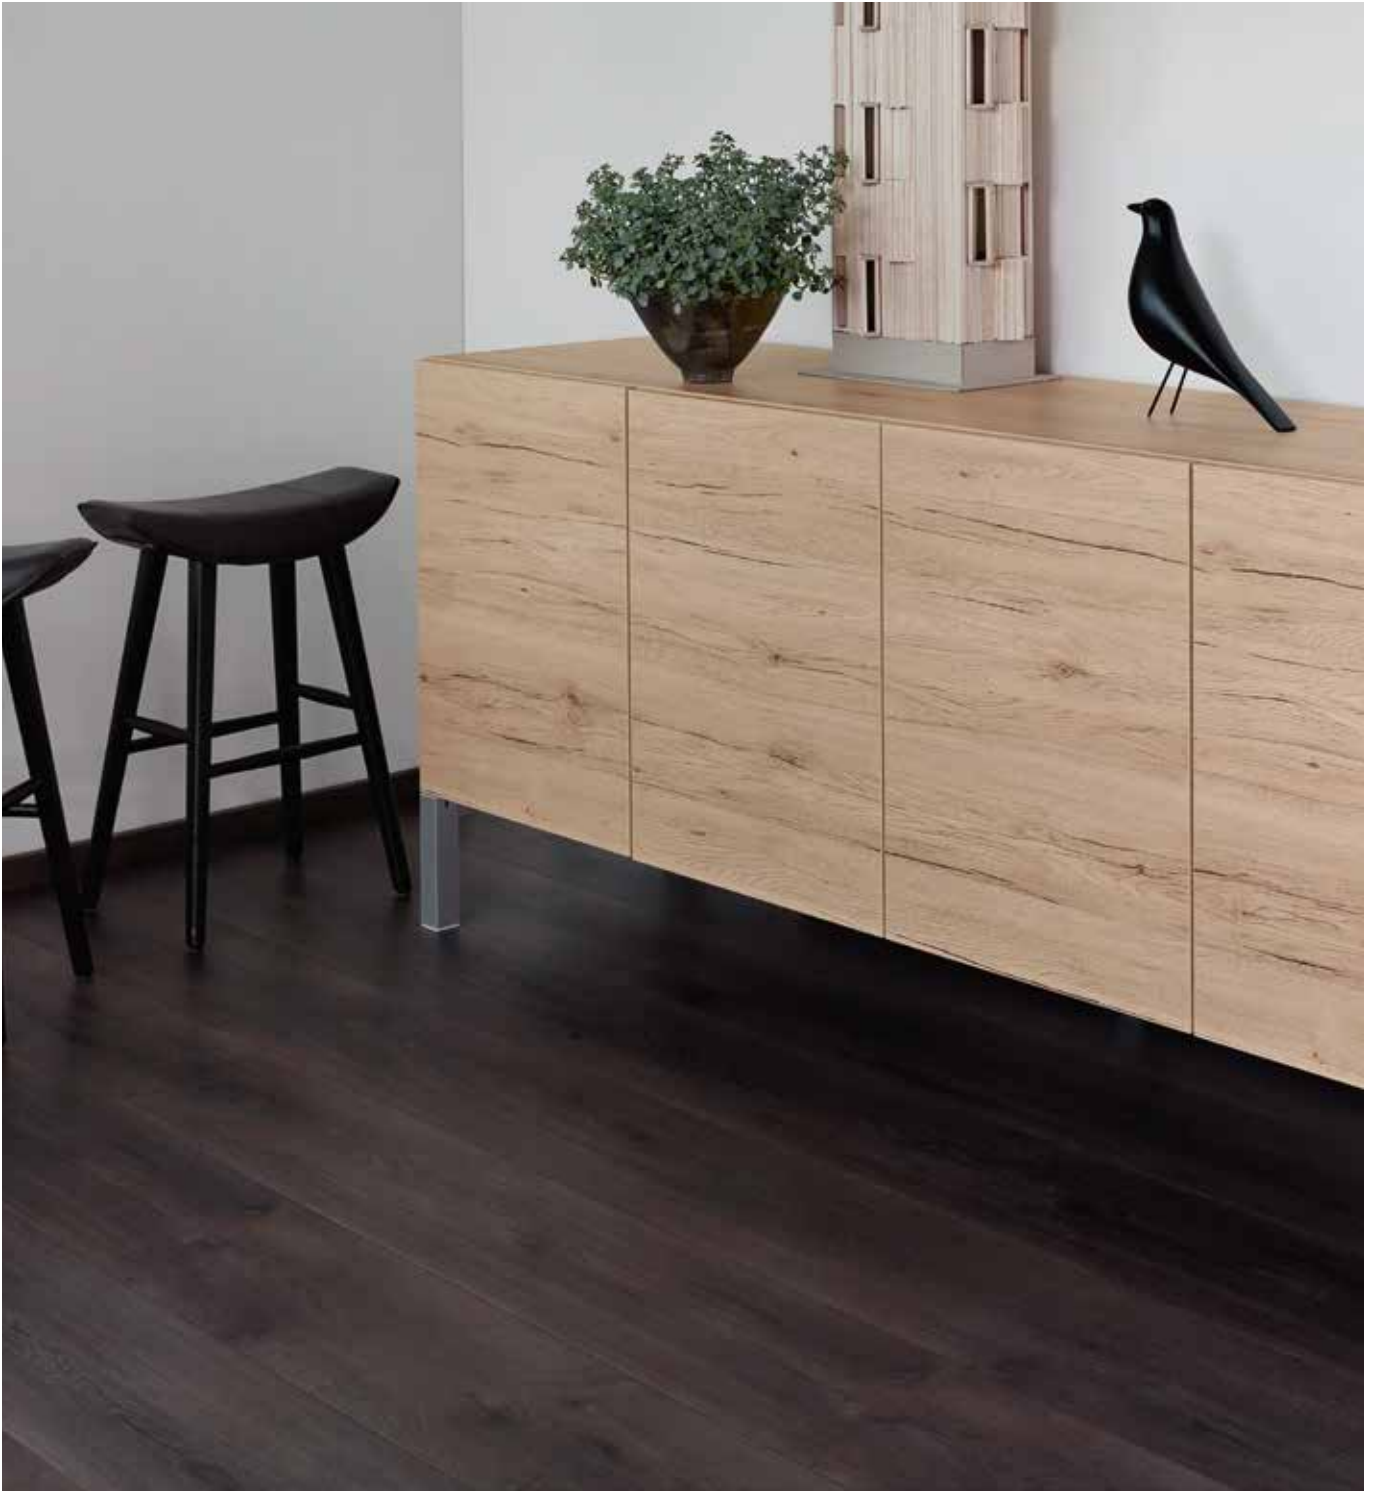

27018 OM/BS Bílá Crystal

OPTIBOARD

K2405 AT Borovice Urus

25717 MN Modrá Terre

34139 RV Dub Alto

SYNCHRO

K5575 IR Dub Fossil

SYNCHRO