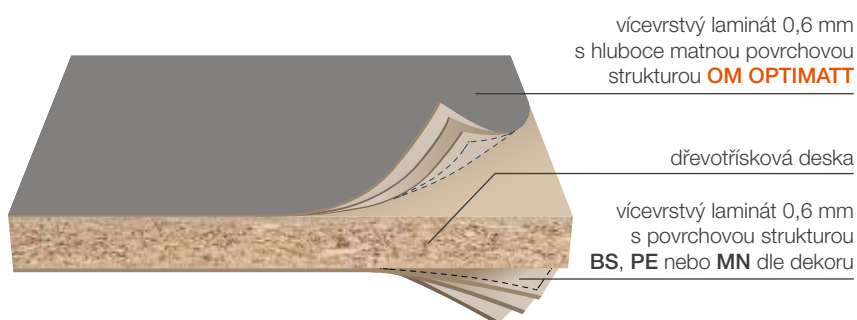

Přední strana: vícevrstvý laminát s povrchovou strukturou **OM OPTIMATT**
hluboký mat s anti-fingerprint povrchem
(bez zanechání otisků prstů)

Povrch **OM** je opatřen ochrannou přepravní fólií, kterou je třeba po montáži nábytku odstranit.

Zadní strana: vícevrstvý laminát s povrchovou strukturou dle dodacího pořádku
BS Kancelářská struktura, **PE** Perlička, **MN** Mat natur

Formát: 19 × 2 790 × 1 300 mm

ABS hrany mat: 1 × 23 mm, návin 200 m
1 × 42 mm, návin 200 m

Lamináty: 0,8 × 3 050 × 1 320 mm v povrchu **OM**
0,8 × 3 050 × 1 350 mm v povrchu **BS, PE, MN**

Bez zanechání otisků prstů

Snadno se čistí

Hluboce matný povrch

STANDARDNÍ
POVRCHOVÁ
STRUKTURA

POVRCHOVÁ STRUKTURA
OM OPTIMATT
BEZ ZANECHÁNÍ OTISKŮ PRSTŮ