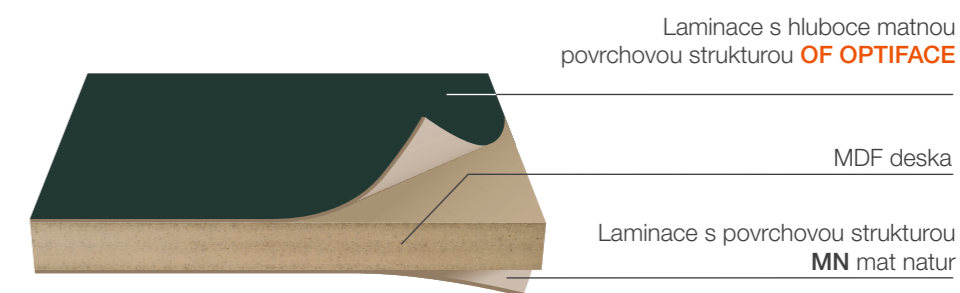

Povrch **OF** je opatřen ochrannou přepravní fólií, kterou je třeba po montáži nábytku odstranit

Zadní strana: Laminace s povrchovou strukturou **MN** mat natur

Nosná deska: MDF

Formát: 19 × 2 800 × 2 070 mm

ABS hrany mat: 1 × 23 mm | 1 × 42 mm | 1 × 43 mm

Lamináty: 0,8 × 3 050 × 1 320 mm v povrchu **OF**

Číslo dekoru	Označení	Povrchová struktura	Artiklové číslo lamina	ABS hrana 1 × 23 mm	ABS hrana 1 × 42/43* mm
T2162	Šedá Megan	OF/MN	14009/2162	25337/0096	25356/0249
72166	Šedá Carbon	OF/MN	14009/2166	25322/0006	25164/0003
T2171	Šedá Stone	OF/MN	14009/2171	25322/0005	25164/0002
T2190	Černá Onyx	OF/MN	14009/2190	25322/0010	25164/0005
725735	Zelená Malachit	OF/MN	14009/5735	25322/0018	25356/0250
T27018	Bílá Alabastr	OF/MN	14009/7018	25322/0004	25164/0001
T27045	Champagne Spirit	OF/MN	14009/7045	25322/0013	25164/0008
T27049	Kašmír Siluet	OF/MN	14009/7049	25322/0017	25009/0004*