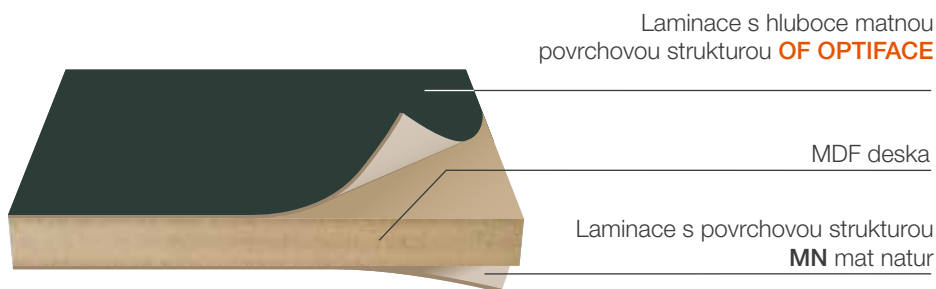

TRENDMAT

DEKOROVÉ KOMBINACE

TREND
COLLECTION

**Nechejte se inspirovat kombinacemi
s využitím matných dekorů TRENDMAT.**

Konečná volba je jen na vás.

- Přední strana:** Laminace s povrchovou strukturou **OF OPTIFACE** hluboký mat s anti-fingerprint povrchem (bez zanechání otisků prstů)
Povrch **OF** je opatřen ochrannou přepravní fólií, kterou je třeba po montáži nábytku odstranit
- Zadní strana:** Laminace s povrchovou strukturou **MN** mat natur
- Nosná deska:** MDF
- Formát:** 19 × 2 800 × 2 070 mm
- ABS hrany mat:** 1 × 23 mm | 1 × 42 mm | 1 × 43 mm
- Lamináty:** 0,8 × 3 050 × 1 320 mm v povrchu **OF**

Číslo dekoru	Označení	Povrchová struktura	Artiklové číslo lamina	ABS hrana 1 × 23 mm	ABS hrana 1 × 42/43* mm
T2162	Šedá Megan	OF/MN	14009/2162	25337/0096	25356/0249
72166	Šedá Carbon	OF/MN	14009/2166	25322/0006	25164/0003
T2171	Šedá Stone	OF/MN	14009/2171	25322/0005	25164/0002
T2190	Černá Onyx	OF/MN	14009/2190	25322/0010	25164/0005
725735	Zelená Malachit	OF/MN	14009/5735	25322/0018	25356/0250
T27018	Bílá Alabastr	OF/MN	14009/7018	25322/0004	25164/0001
T27045	Champagne Spirit	OF/MN	14009/7045	25322/0013	25164/0008
T27049	Kašmír Siluet	OF/MN	14009/7049	25322/0017	25009/0004*

**STANDARDNÍ
POVRCHOVÁ
STRUKTURA**

**POVRCHOVÁ STRUKTURA
OF OPTIFACE
BEZ ZANECHÁNÍ OTISKŮ PRSTŮ**

- Bez zanechání otisků prstů
- Snadno se čistí
- Hluboce matný povrch

projekt vytvořen v PRO100 - KRAY

T2162 OF/MN Šedá Megan