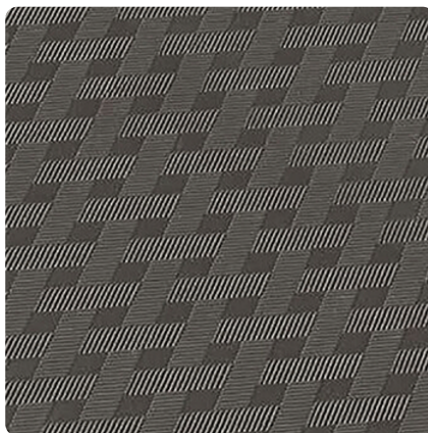

Šedá

Číslo dekoru

Náhled na celou desku

Detailní náhled

Parametr	Hodnota
Světlost	Tmavý
Druh dekoru	Struktura
Odstín	šedá
Vzor	Abstraktní

Výrobce, značka

Produkty s tímto dekorem

DTD laminované

Protiskluzová deska s polymerovou rohoží, RAUVISIO grip, šedá

Artiklové číslo

04590/0101

Délka

2800 mm

Šířka

1000 mm

Více informací <http://www.jafholz.cz/decorfinder/Seda~d10116264>