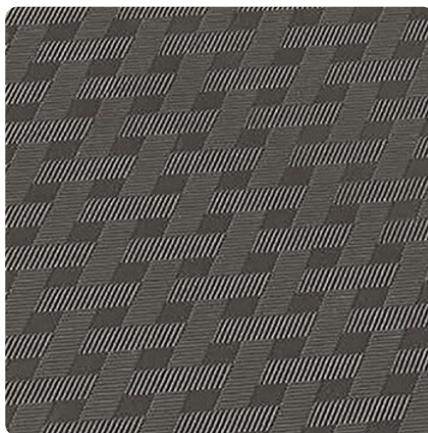

Šedá

Číslo dekoru

Náhled na celou desku

Detailní náhled

Parametr	Hodnota
Světlost	Tmavý
Druh dekoru	Struktura
Odstín	šedá
Vzor	Abstraktní

Výrobce, značka

Produkty s tímto dekorem

DTD laminované

Protiskluzová deska s polymerovou rohoží, RAUVISIO grip, šedá

Artiklové číslo

04590/0101

Délka

2800 mm

Šířka

1000 mm

Více informací <http://www.jafholz.cz/decorfinder/Seda~d10116264>