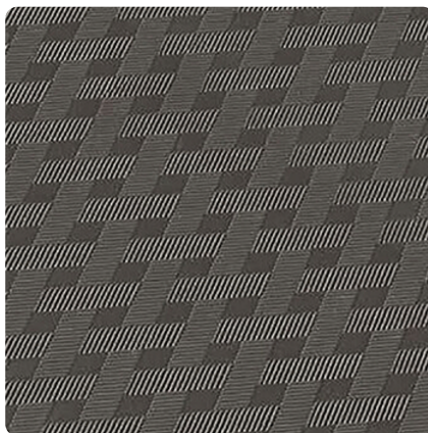

Šedá

Číslo dekoru

Náhled na celou desku

Detailní náhled

Parametr	Hodnota
Světlost	Tmavý
Druh dekoru	Struktura
Odstín	šedá
Vzor	Abstraktní
Struktura povrchu	Carbon-Diamant

Výrobce, značka

Produkty s tímto dekorem

DTD laminované

Protiskuzová deska s polymerovou rohoží, RAUVISIO grip, šedá

Artiklové číslo

04590/0101

Délka

2800 mm

Šířka

1000 mm