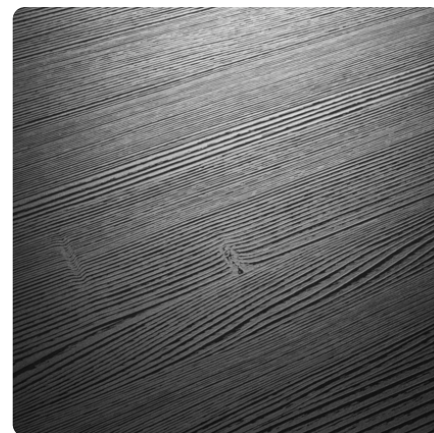

K2444 AI Jedle Cara

Číslo dekoru **K2444**Výrobce, značka **TREND COLLECTION**

Náhled na celou desku

Detailní náhled

Povrch

Parametr	Hodnota
Světlost	Světlý
Druh dekoru	Dřevodekor
Dřevina	Jedle
Vzor	Podélná
Číslo dekoru	K2444
Struktura povrchu	AI Abies

Výrobce, značka

Produkty s tímto dekorem

ABS hrany

ABS hrana TREND COLLECTION K2444 AI Jedle Cara

Artiklové číslo

25191/6062

Šířka

22 mm

Artiklové číslo	Šířka
25199/6062	42 mm

ABS hrana TREND COLLECTION K2444 AI Jedle Cara

Artiklové číslo	Šířka
25192/6062	22 mm

DTD laminované

Lamino DTDL TREND COLLECTION K2444 AI Jedle Cara

Artiklové číslo	Délka	Šířka
13851/2444	2800 mm	2070 mm