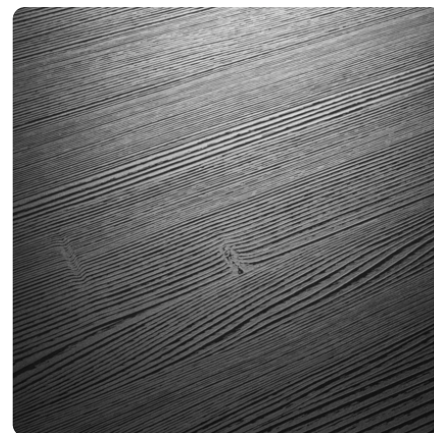

K2444 AI Jedle Cara

Číslo dekoru **K2444**Výrobce, značka **TREND COLLECTION**

Náhled na celou desku

Detailní náhled

Povrch

Parametr	Hodnota
Světlost	Světlý
Druh dekoru	Dřevodekor
Dřevina	Jedle
Vzor	Podélná
Číslo dekoru	K2444
Struktura povrchu	AI Abies

Výrobce, značka

Produkty s tímto dekorem

ABS hrany

ABS hrana TREND COLLECTION K2444 AI Jedle Cara

Artiklové číslo

25199/6062

Šířka

42 mm