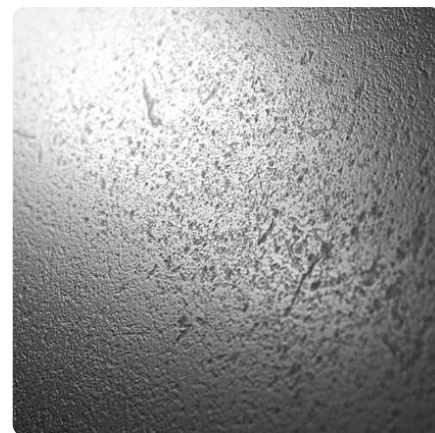

R109 PT Concrete

Číslo dekoru **R109**

Náhled na celou desku

Detailní náhled

Povrch

Parametr	Hodnota
Světlost	Střední
Druh dekoru	Kamenný
Vzor	Abstraktní
Číslo dekoru	R109
Struktura povrchu	PT Peetah
Kamenný	Beton

Výrobce, značka

ROCKO

Tiles by Kronospan

Produkty s tímto dekorem

Stěnové panely a příslušenství

Rocko Tiles stěnový panel R109 PT Concrete

 Artiklové číslo
25919/0005

 Tloušťka
4 mm