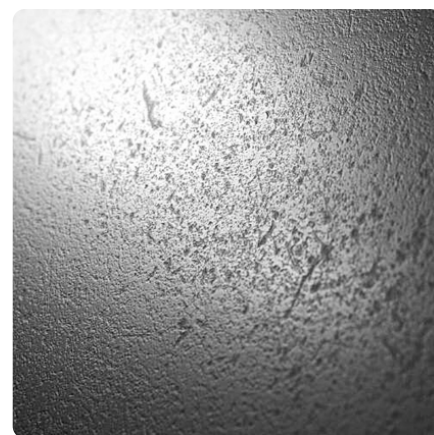

## R115 PT Brooklyn Grey

Číslo dekoru **R115**

Náhled na celou desku

Detailní náhled

Povrch

Parametr	Hodnota
Světlost	<b>Střední</b>
Druh dekoru	<b>Kamenný</b>
Vzor	<b>Abstraktní</b>
Číslo dekoru	<b>R115</b>
Kamenný	<b>Kámen</b>

#### Rocko Tiles stěnový panel R115 PT Brooklyn Grey

Artiklové číslo  
**25919/0008**

Tloušťka  
**4 mm**

Délka  
**2 800 mm**

Šířka  
**1 230 mm**

Více informací <http://www.jafholz.cz/decorfinder/R115-PT-Brooklyn-Grey~d14688100>