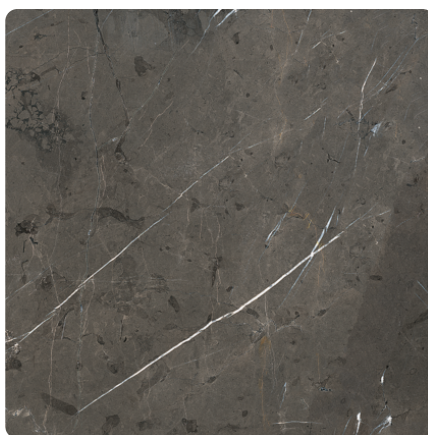

## K026 PT Grey Pietra Marble

Číslo dekoru **K026**

Náhled na celou desku

Detailní náhled

Povrch

Parametr	Hodnota
Světlost	<b>Tmavý</b>
Druh dekoru	<b>Kamenný</b>
Vzor	<b>Abstraktní</b>
Číslo dekoru	<b>K026</b>
Struktura povrchu	<b>PT Peetah</b>
Kamenný	<b>Mramor</b>

#### Rocko Tiles stěnový panel K026 PT Grey Pietra Marble

Artiklové číslo

**25919/0012**

Tloušťka

**4 mm**

Délka

**2 800 mm**

Šířka