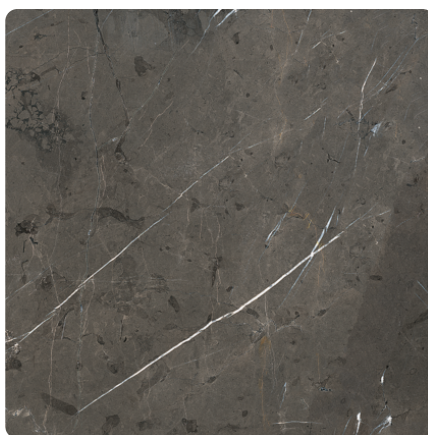

K026 PT Grey Pietra Marble

Číslo dekoru **K026**

Náhled na celou desku

Detailní náhled

Povrch

Parametr	Hodnota
Světlost	Tmavý
Druh dekoru	Kamenný
Vzor	Abstraktní
Číslo dekoru	K026
Struktura povrchu	PT Peetah
Kamenný	Mramor

Výrobce, značka

ROCKO

Tiles by Kronospan

Produkty s tímto dekorem

Stěnové panely a příslušenství

Rocko Tiles stěnový panel K026 PT Grey Pietra Marble

Artiklové číslo

25919/0012

Tloušťka

4 mm

Délka

2 800 mm

Šířka

1 230 mm

Více informací <http://www.jafholz.cz/decorfinder/K026-PT-Grey-Pietra-Marble~d14688180>

Při naskenování QR kódu se dostanete přímo na stránku dekorů v Online-Shopu.