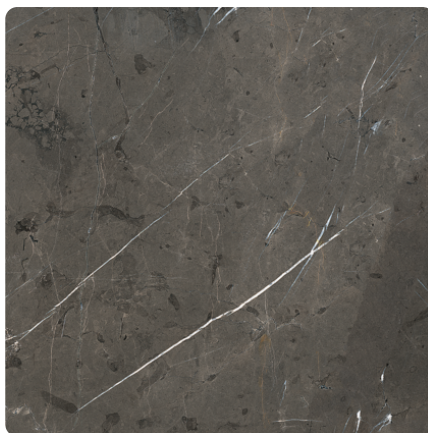

## K026 PT Grey Pietra Marble

Číslo dekoru **K026**

Náhled na celou desku

Detailní náhled

Povrch

Parametr	Hodnota
Světlost	<b>Tmavý</b>
Druh dekoru	<b>Kamenný</b>
Vzor	<b>Abstraktní</b>
Číslo dekoru	<b>K026</b>
Kamenný	<b>Mramor</b>

#### Rocko stěnový panel Kronospan K026 PT Grey Pietra Marble

Artiklové číslo	Tloušťka	Délka	Šířka
<b>25919/0012</b>	<b>4 mm</b>	<b>2 800 mm</b>	<b>1 230 mm</b>

Více informací <http://www.jafholz.cz/decorfinder/K026-PT-Grey-Pietra-Marble-d14688180>