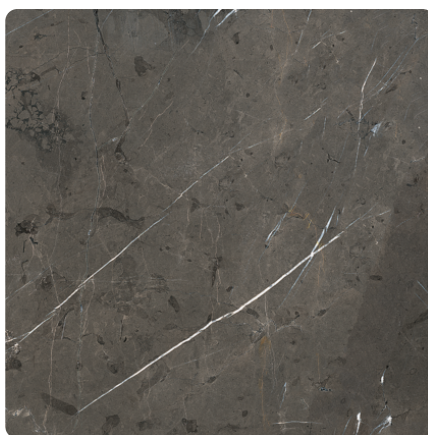

K026 PT Grey Pietra Marble

Číslo dekoru **K026**

Náhled na celou desku

Detailní náhled

Povrch

Parametr	Hodnota
Světlost	Tmavý
Druh dekoru	Kamenný
Vzor	Abstraktní
Číslo dekoru	K026
Kamenný	Mramor

Výrobce, značka

ROCKO
Tiles by Kronospan

Produkty s tímto dekorem

Stěnové panely a příslušenství

Rocko Tiles stěnový panel K026 PT Grey Pietra Marble

Artiklové číslo
25919/0012

Tloušťka
4 mm

Délka
2 800 mm

Šířka
1 230 mm