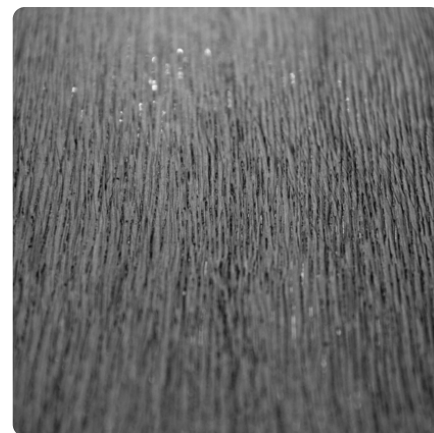

K365 FN Coast Evoke Oak

Číslo dekoru **K365**

Náhled na celou desku

Detailní náhled

Povrch

Parametr	Hodnota
Světlost	Střední
Druh dekoru	Dřevodekor
Dřevina	Dub
Vzor	Podélná
Číslo dekoru	K365

Výrobce, značka

ROCKO
Tiles by Kronospan

Produkty s tímto dekorem

Stěnové panely a příslušenství

Rocko Tiles stěnový panel K365 FN Coast Evoke Oak

Artiklové číslo
25919/0018

Tloušťka
4 mm

Délka
2 800 mm

Šířka
1 230 mm