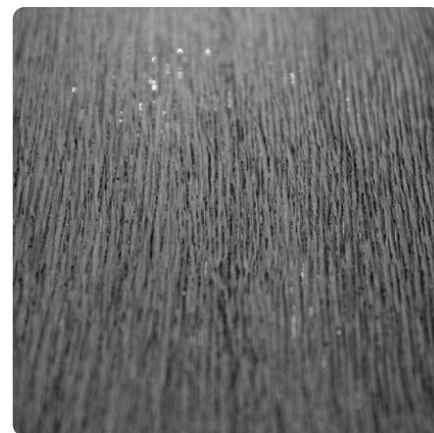

## K365 FN Coast Evoke Oak

Číslo dekoru **K365**

Náhled na celou desku

Detailní náhled

Povrch

Parametr	Hodnota
Světlost	<b>Střední</b>
Druh dekoru	<b>Dřevodekor</b>
Dřevina	<b>Dub</b>
Vzor	<b>Podélná</b>
Číslo dekoru	<b>K365</b>
Struktura povrchu	<b>FN</b>

### Stěnové panely a příslušenství

**Rocko Tiles stěnový panel K365 FN Coast Evoke Oak**

Artiklové číslo

**25919/0018**

Tloušťka

**4 mm**

Délka

**2 800 mm**