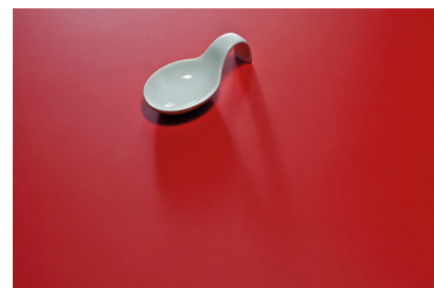

0836 RM Lagos

Číslo dekoru **0836**Výrobce, značka **Fundermax**

Náhled na celou desku

Detailní náhled

Povrch

Parametr	Hodnota
Světlost	Střední
Druh dekoru	Kamenný
Vzor	Abstraktní
Číslo dekoru	0836
Kamenný	Kámen