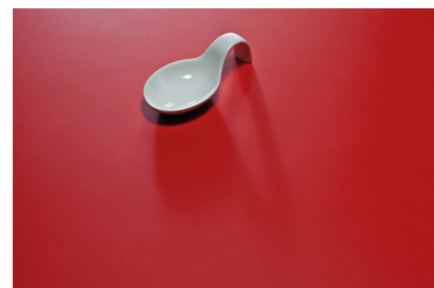

0836 RM Lagos

Číslo dekoru **0836**Výrobce, značka **Fundermax**

Náhled na celou desku

Detailní náhled

Povrch

Parametr	Hodnota
Světlost	Střední
Druh dekoru	Kamenný
Vzor	Abstraktní
Číslo dekoru	0836
Struktura povrchu	RM královský mat
Kamenný	Kámen

Výrobce, značka

Fundermax

Produkty s tímto dekorem

ABS hrany

ABS hrana Fundermax 0836 RM Lagos

Artiklové číslo

25009/0032

Šířka