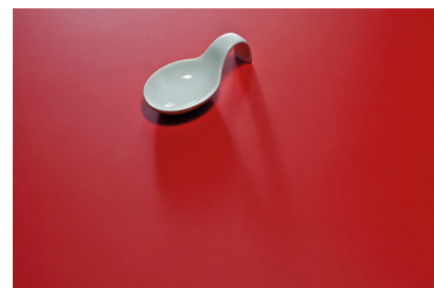

0836 RM Lagos

Číslo dekoru **0836**Výrobce, značka **Fundermax**

Náhled na celou desku

Detailní náhled

Povrch

Parametr	Hodnota
Světlost	Střední
Druh dekoru	Kamenný
Vzor	Abstraktní
Číslo dekoru	0836
Struktura povrchu	RM královský mat
Kamenný	Kámen