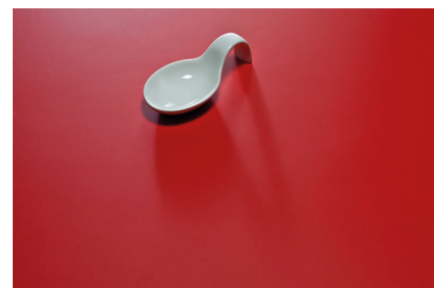

Parametr	Hodnota
Světlost	Střední
Druh dekoru	Kamenný
Vzor	Abstraktní
Číslo dekoru	0836
Struktura povrchu	RM královský mat
Kamenný	Kámen

Výrobce, značka

Fundermax

Produkty s tímto dekorem

DTD laminované

Lamino DTDL Fundermax 0836 RM Lagos, oboustr. fólie

Více informací <http://www.jafholz.cz/decorfinder/0836-RM-Lagos~d15210598>

Při naskenování QR kódu se dostanete přímo na stránku dekorů v Online-Shopu.