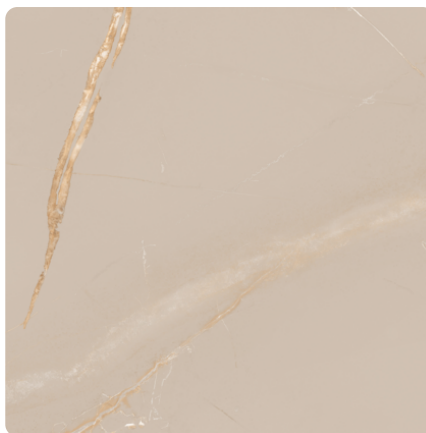

0836 RM Lagos

Číslo dekoru **0836**Výrobce, značka **Fundermax**

Náhled na celou desku

Detailní náhled

Povrch

Parametr	Hodnota
Světlost	Střední
Druh dekoru	Kamenný
Vzor	Abstraktní
Číslo dekoru	0836
Struktura povrchu	RM královský mat
Kamenný	Kámen

Výrobce, značka

Fundermax

Produkty s tímto dekorem

ABS hrany

ABS hrana Fundermax 0836 RM Lagos

Artiklové číslo

25009/0032

Šířka