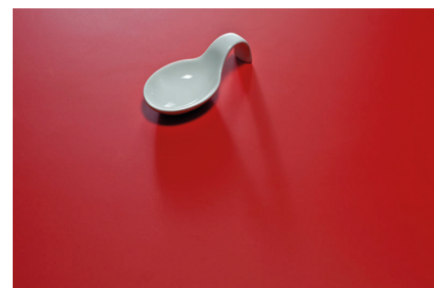

0670 RM Olivine

Číslo dekoru **0670**Výrobce, značka **Fundermax**

Náhled na celou desku

Detailní náhled

Povrch

Parametr	Hodnota
Světlost	Střední
Druh dekoru	Kamenný
Vzor	Abstraktní
Číslo dekoru	0670
Struktura povrchu	RM královský mat
Kamenný	Kámen