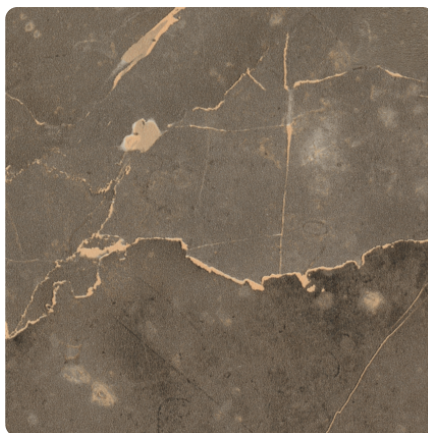

0670 RM Olivine

Číslo dekoru **0670**Výrobce, značka **Fundermax**

Náhled na celou desku

Detailní náhled

Povrch

Parametr	Hodnota
Světlost	Střední
Druh dekoru	Kamenný
Vzor	Abstraktní
Číslo dekoru	0670
Kamenný	Kámen