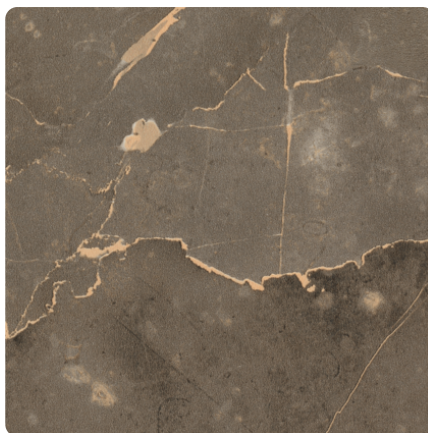

0670 RM Olivine

Číslo dekoru **0670**Výrobce, značka **Fundermax**

Náhled na celou desku

Detailní náhled

Povrch

Parametr	Hodnota
Světlost	Střední
Druh dekoru	Kamenný
Vzor	Abstraktní
Číslo dekoru	0670
Struktura povrchu	RM královský mat
Kamenný	Kámen

Výrobce, značka

Fundermax

Produkty s tímto dekorem

ABS hrany

ABS hrana Fundermax 0670 RM Olivine

Artiklové číslo

25009/0028

Šířka