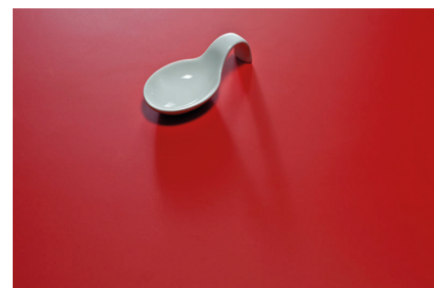

0670 RM Olivine

Číslo dekoru **0670**Výrobce, značka **Fundermax**

Náhled na celou desku

Detailní náhled

Povrch

Parametr	Hodnota
Světlost	Střední
Druh dekoru	Kamenný
Vzor	Abstraktní
Číslo dekoru	0670
Kamenný	Kámen