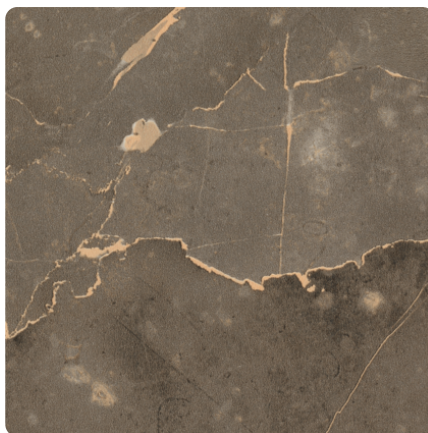

Povrch

Detailní náhled