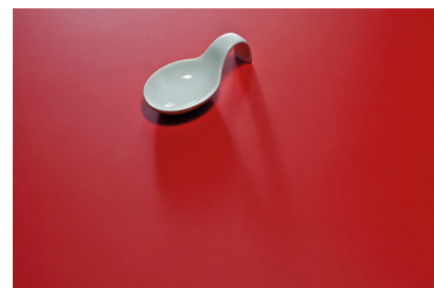

0670 RM Olivine

Číslo dekoru **0670**Výrobce, značka **Fundermax**

Náhled na celou desku

Detailní náhled

Povrch

Parametr	Hodnota
Světlost	Střední
Druh dekoru	Kamenný
Vzor	Abstraktní
Číslo dekoru	0670
Struktura povrchu	RM královský mat
Kamenný	Kámen

Výrobce, značka

Fundermax

Produkty s tímto dekorem

ABS hrany

ABS hrana Fundermax 0670 RM Olivine

Artiklové číslo

25009/0028

Šířka