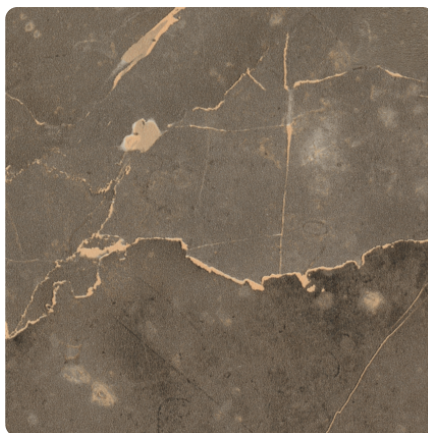

0670 RM Olivine

Číslo dekoru **0670**Výrobce, značka **Fundermax**

Náhled na celou desku

Detailní náhled

Povrch

Parametr	Hodnota
Světlost	Střední
Druh dekoru	Kamenný
Vzor	Abstraktní
Číslo dekoru	0670
Struktura povrchu	RM královský mat
Kamenný	Kámen