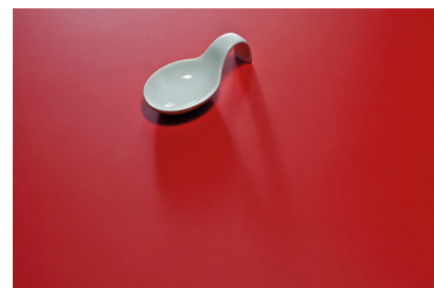

0833 RM Rezzato

Číslo dekoru **0833**Výrobce, značka **Fundermax**

Náhled na celou desku

Detailní náhled

Povrch

Parametr	Hodnota
Světlost	Střední
Druh dekoru	Kamenný
Vzor	Abstraktní
Číslo dekoru	0833
Kamenný	Kámen