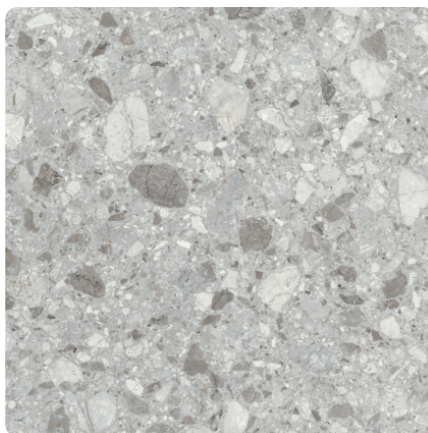

0833 RM Rezzato

Číslo dekoru **0833**Výrobce, značka **Fundermax**

Náhled na celou desku

Detailní náhled

Povrch

Parametr	Hodnota
Světlost	Střední
Druh dekoru	Kamenný
Vzor	Abstraktní
Číslo dekoru	0833
Kamenný	Kámen

Výrobce, značka

Fundermax

Produkty s tímto dekorem

DTD laminované

Lamino DTDL Fundermax 0833 RM Rezzato, oboustr. fólie

Artiklové číslo

13261/0833

Délka