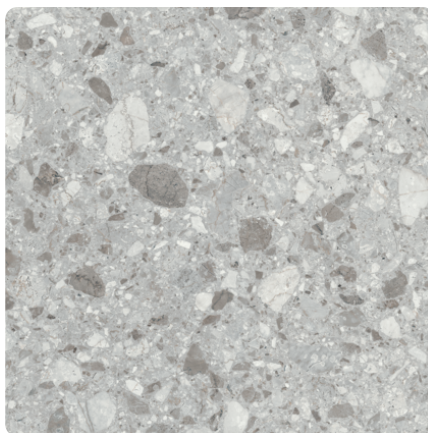

0833 RM Rezzato

Číslo dekoru **0833**Výrobce, značka **Fundermax**

Náhled na celou desku

Detailní náhled

Povrch

Parametr	Hodnota
Světlost	Střední
Druh dekoru	Kamenný
Vzor	Abstraktní
Číslo dekoru	0833
Struktura povrchu	RM královský mat
Kamenný	Kámen

Výrobce, značka

Fundermax

Produkty s tímto dekorem

ABS hrany

ABS hrana Fundermax 0833 RM Rezzato

Artiklové číslo

25009/0031

Šířka