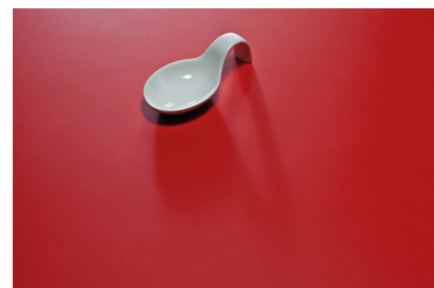

0833 RM Rezzato

Číslo dekoru **0833**Výrobce, značka **Fundermax**

Náhled na celou desku

Detailní náhled

Povrch

Parametr	Hodnota
Světlost	Střední
Druh dekoru	Kamenný
Vzor	Abstraktní
Číslo dekoru	0833
Struktura povrchu	RM královský mat
Kamenný	Kámen

Výrobce, značka

Fundermax

Produkty s tímto dekorem

ABS hrany

ABS hrana Fundermax 0833 RM Rezzato

Artiklové číslo

25009/0031

Šířka