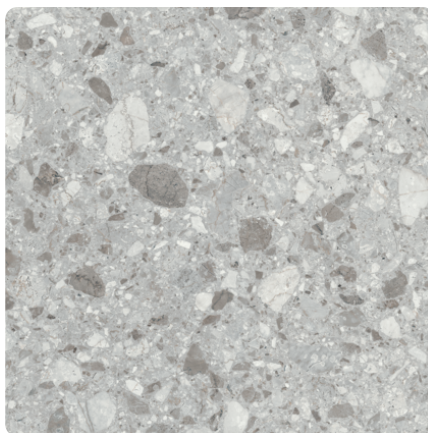

0833 RM Rezzato

Číslo dekoru **0833**Výrobce, značka **Fundermax**

Náhled na celou desku

Detailní náhled

Povrch

Parametr	Hodnota
Světlost	Střední
Druh dekoru	Kamenný
Vzor	Abstraktní
Číslo dekoru	0833
Struktura povrchu	RM královský mat
Kamenný	Kámen

Výrobce, značka

Fundermax

Produkty s tímto dekorem

DTD laminované

Lamino DTDL Fundermax 0833 RM Rezzato, oboustr. fólie

Artiklové číslo

13261/0833

Délka