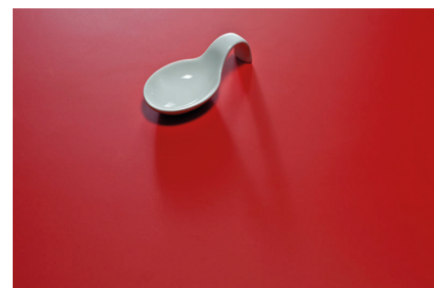

Parametr	Hodnota
Světlost	Střední
Druh dekoru	Kamenný
Vzor	Abstraktní
Číslo dekoru	0833
Struktura povrchu	RM královský mat
Kamenný	Kámen

Výrobce, značka

Produkty s tímto dekorem

DTD laminované

Lamino DTDL Fundermax 0833 RM Rezzato, oboustr. fólie

Více informací <http://www.jafholz.cz/decorfindex/0833-RM-Rezzato~d15210764>

Při naskenování QR kódu se dostanete přímo na stránku dekorů v Online-Shopu.