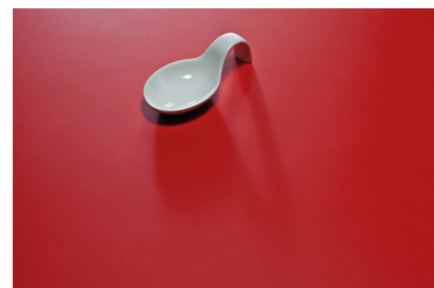

0833 RM Rezzato

Číslo dekoru **0833**Výrobce, značka **Fundermax**

Náhled na celou desku

Detailní náhled

Povrch

Parametr	Hodnota
Světlost	Střední
Druh dekoru	Kamenný
Vzor	Abstraktní
Číslo dekoru	0833
Struktura povrchu	RM královský mat
Kamenný	Kámen