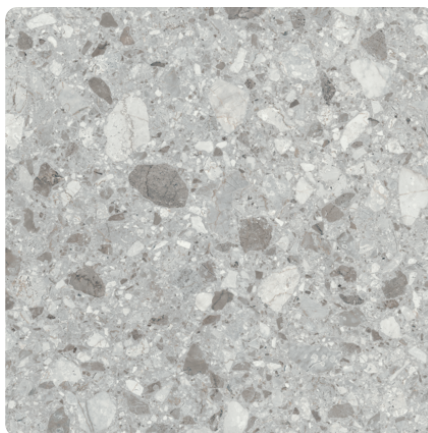

Povrch

Detailní náhled