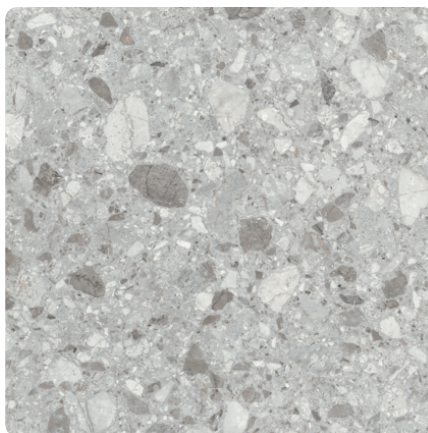

0833 RM Rezzato

Číslo dekoru **0833**Výrobce, značka **Fundermax**

Náhled na celou desku

Detailní náhled

Povrch

Parametr	Hodnota
Světlost	Střední
Druh dekoru	Kamenný
Vzor	Abstraktní
Číslo dekoru	0833
Kamenný	Kámen

Výrobce, značka

Fundermax

Produkty s tímto dekorem

ABS hrany

ABS hrana Fundermax 0833 RM Rezzato

Artiklové číslo

25337/0024

Šířka