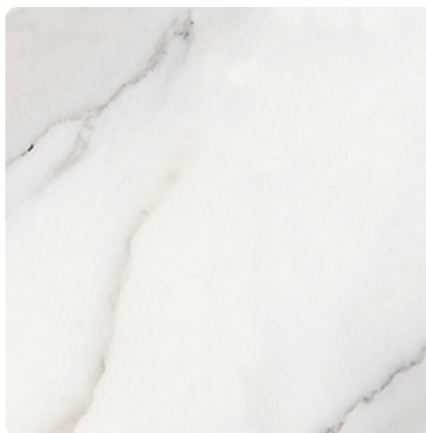

## K551 SU Calacatta Olympus

Číslo dekoru **K551**Výrobce, značka **Kronospan**

Náhled na celou desku

Detailní náhled

Povrch

| Parametr          | Hodnota              |
|-------------------|----------------------|
| Světlost          | <b>Střední</b>       |
| Druh dekoru       | <b>Kamenný</b>       |
| Vzor              | <b>Abstraktní</b>    |
| Číslo dekoru      | <b>K551</b>          |
| Struktura povrchu | <b>Matný</b>         |
| Struktura povrchu | <b>SU Super Matt</b> |
| Kamenný           | <b>Kámen</b>         |