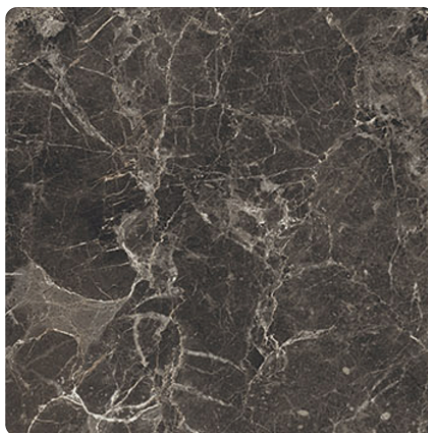

K553 SU Galaxus

Číslo dekoru **K553**Výrobce, značka **Kronospan**

Náhled na celou desku

Detailní náhled

Povrch

Parametr	Hodnota
Světlost	Tmavý
Druh dekoru	Kamenný
Vzor	Abstraktní
Číslo dekoru	K553
Struktura povrchu	Matný
Kamenný	Kámen

Výrobce, značka

Produkty s tímto dekorem

Interiérové

Kompaktní deska Slim Line Interior, K553 SU Galaxus, černé jádro

Artiklové číslo

23616/0553

Tloušťka

12 mm