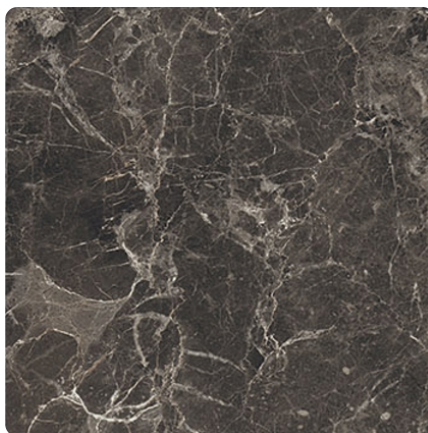

## K553 SU Galaxus

Číslo dekoru **K553**Výrobce, značka **Kronospan**

Náhled na celou desku

Detailní náhled

Povrch

Parametr	Hodnota
Světlost	<b>Tmavý</b>
Druh dekoru	<b>Kamenný</b>
Vzor	<b>Abstraktní</b>
Číslo dekoru	<b>K553</b>
Struktura povrchu	<b>Matný</b>
Struktura povrchu	<b>SU Super Matt</b>
Kamenný	<b>Kámen</b>