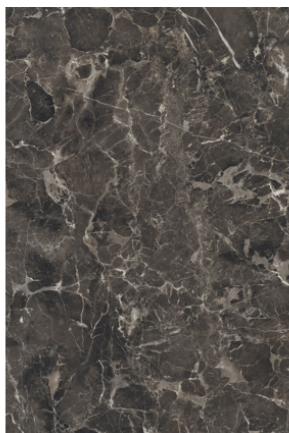

## K553 SU Galaxus

Číslo dekoru **K553**Výrobce, značka **Kronospan**

Náhled na celou desku

Detailní náhled

Povrch

Parametr	Hodnota
Světlost	<b>Tmavý</b>
Druh dekoru	<b>Kamenný</b>
Vzor	<b>Abstraktní</b>
Číslo dekoru	<b>K553</b>
Struktura povrchu	<b>Matný</b>
Struktura povrchu	<b>SU Super Matt</b>
Kamenný	<b>Kámen</b>