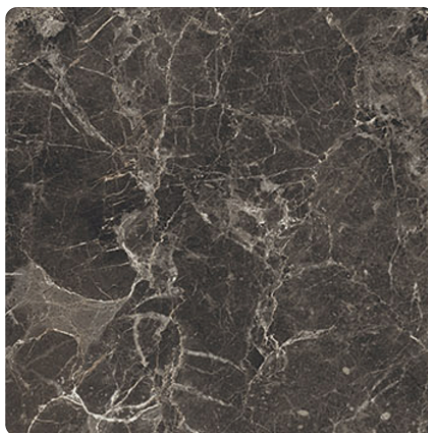

K553 SU Galaxus

Číslo dekoru **K553**Výrobce, značka **Kronospan**

Náhled na celou desku

Detailní náhled

Povrch

Parametr	Hodnota
Světlost	Tmavý
Druh dekoru	Kamenný
Vzor	Abstraktní
Číslo dekoru	K553
Struktura povrchu	Matný
Struktura povrchu	SU SU Super Matt
Kamenný	Kámen

Kompaktní deska Slim Line Interior, K553 SU Galaxus, černé jádro

Artiklové číslo

23616/0553

Tloušťka

12 mm

Více informací <http://www.jafholz.cz/decorfinder/K553-SU-Galaxus~d15329255>

Při naskenování QR kódu se dostanete přímo na stránku dekorů v Online-Shopu.