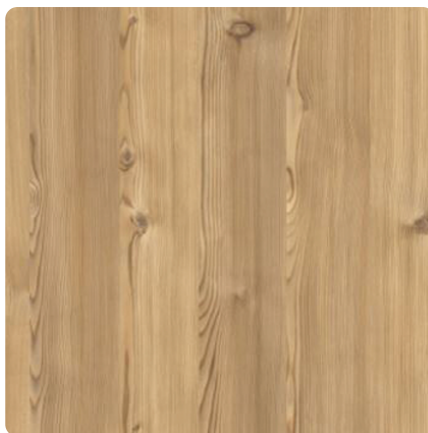

0914 NI Brown Lakeside Larch

Číslo dekoru **0914**Výrobce, značka **Fundermax**

Náhled na celou desku

Detailní náhled

Povrch

Parametr	Hodnota
Světlost	Střední
Druh dekoru	Dřevodekor
Dřevina	Modřín
Vzor	Podélná
Číslo dekoru	0914

Výrobce, značka

Produkty s tímto dekorem

DTD laminované

Lamino DTDL Fundermax 0914 NI Brown Lakeside Larch

Artiklové číslo

13258/0914

Délka

2800 mm