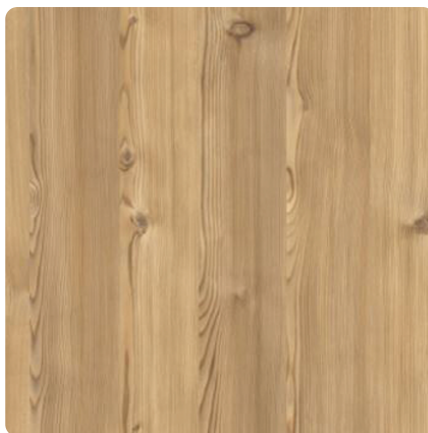

0914 NI Brown Lakeside Larch

Číslo dekoru **0914**Výrobce, značka **Fundermax**

Náhled na celou desku

Detailní náhled

Povrch

Parametr	Hodnota
Světlost	Střední
Druh dekoru	Dřevodekor
Dřevina	Modřín
Vzor	Podélná
Číslo dekoru	0914

Výrobce, značka

Produkty s tímto dekorem

DTD laminované

Lamino DTDL Fundermax 0914 NI Brown Lakeside Larch

Artiklové číslo

13258/0914

Délka

2800 mm