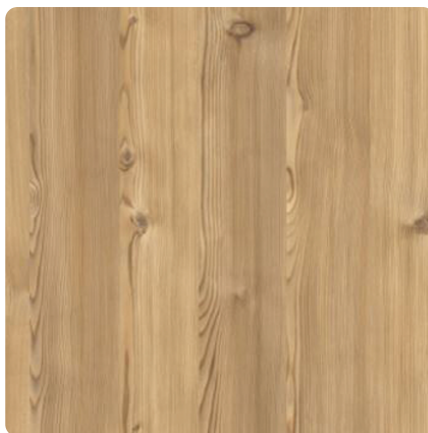

0914 NI Brown Lakeside Larch

Číslo dekoru **0914**Výrobce, značka **Fundermax**

Náhled na celou desku

Detailní náhled

Povrch

Parametr	Hodnota
Světlost	Střední
Druh dekoru	Dřevodekor
Dřevina	Modřín
Vzor	Podélná
Číslo dekoru	0914
Struktura povrchu	NI Nice

Výrobce, značka

Produkty s tímto dekorem

DTD laminované

Lamino DTDL Fundermax 0914 NI Brown Lakeside Larch

 Artiklové číslo
13258/0914

 Délka
2800 mm

 Šířka
2070 mm

 Více informací <http://www.jafholz.cz/decorfinder/0914-NI-Brown-Lakeside-Larch-d15803238>