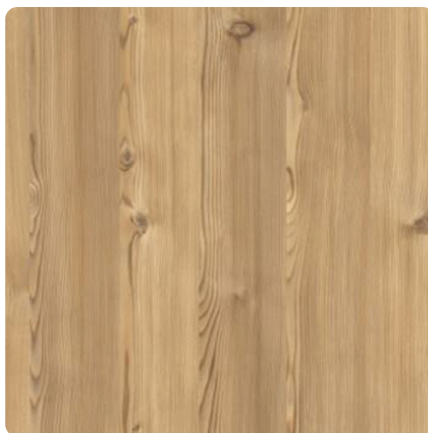

## 0914 NI Brown Lakeside Larch

Číslo dekoru **0914**Výrobce, značka **Fundermax**

Náhled na celou desku

Detailní náhled

Povrch

Parametr	Hodnota
Světlost	<b>Střední</b>
Druh dekoru	<b>Dřevodekor</b>
Dřevina	<b>Modřín</b>
Vzor	<b>Podélná</b>
Číslo dekoru	<b>0914</b>
Struktura povrchu	<b>NI Nice</b>