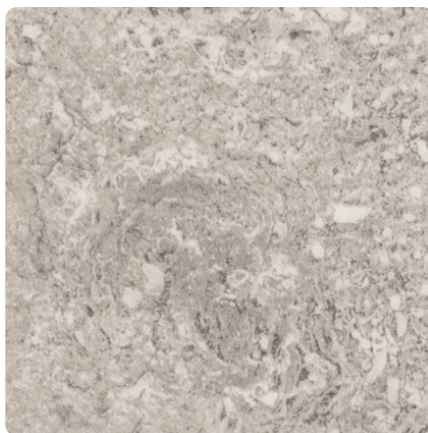

F052 ST75 Travertin Calais

Číslo dekoru **F052**Výrobce, značka **EGGER**

Náhled na celou desku

Detailní náhled

Povrch

| Parametr | Hodnota |
|-------------------|---------------------------|
| Světlost | Střední |
| Druh dekoru | Kamenný |
| Vzor | Abstraktní |
| Číslo dekoru | F052 |
| Struktura povrchu | ST75 Mineral Satin |
| Kamenný | Kámen |

Výrobce, značka

Produkty s tímto dekorem

Laminátové pracovní desky

Pracovní deska Egger, prof. 300/3, F052 ST75 Travertin Calais

Artiklové číslo

50251/0052

Tloušťka

38 mm