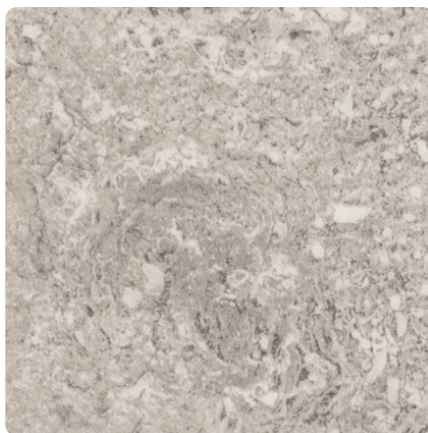

F052 ST75 Travertin Calais

Číslo dekoru **F052**Výrobce, značka **EGGER**

Náhled na celou desku

Detailní náhled

Povrch

Parametr	Hodnota
Světlost	Střední
Druh dekoru	Kamenný
Vzor	Abstraktní
Číslo dekoru	F052
Kamenný	Kámen

Výrobce, značka

Produkty s tímto dekorem

Laminátové pracovní desky

Pracovní deska Egger, prof. 300/3, F052 ST75 Travertin Calais

Artiklové číslo

50250/0052

Tloušťka

38 mm

Délka

4100 mm

Více informací <http://www.jafholz.cz/decorfinder/F052-ST75-Travertin-Calais-d15976645>

Při naskenování QR kódu se dostanete přímo na stránku dekorů v Online-Shopu.

Pracovní deska Egger, prof. 300/3, F052 ST75 Travertin Calais