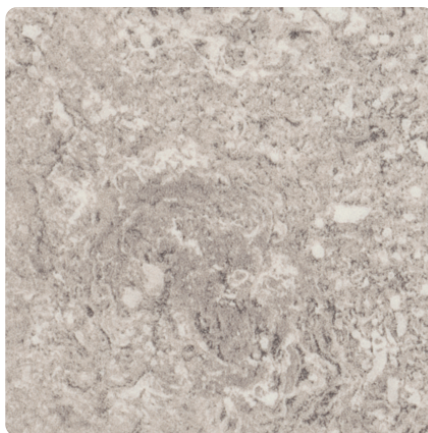

F052 ST75 Travertin Calais

Číslo dekoru **F052**Výrobce, značka **EGGER**

Náhled na celou desku

Detailní náhled

Povrch

Parametr	Hodnota
Světlost	Střední
Druh dekoru	Kamenný
Vzor	Abstraktní
Číslo dekoru	F052
Kamenný	Kámen

Výrobce, značka

Produkty s tímto dekorem

Laminátové pracovní desky

Pracovní deska Egger, prof. 300/3, F052 ST75 Travertin Calais

Artiklové číslo

50251/0052

Tloušťka

38 mm