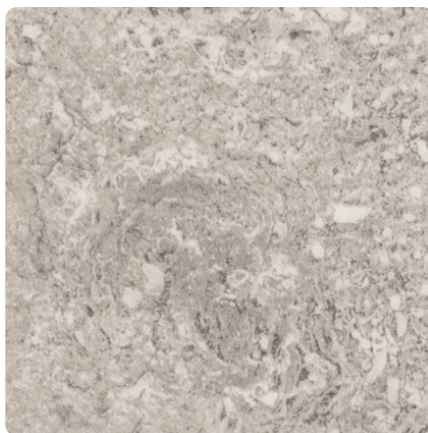

F052 ST75 Travertin Calais

Číslo dekoru **F052**Výrobce, značka **EGGER**

Náhled na celou desku

Detailní náhled

Povrch

Parametr	Hodnota
Světlost	Střední
Druh dekoru	Kamenný
Vzor	Abstraktní
Číslo dekoru	F052
Struktura povrchu	ST75 Mineral Satin
Kamenný	Kámen

Výrobce, značka

Produkty s tímto dekorem

Laminátové pracovní desky

Pracovní deska Egger, prof. 300/3, F052 ST75 Travertin Calais

Artiklové číslo

50250/0052

Tloušťka

38 mm

Délka

4100 mm

Více informací <http://www.jafholz.cz/decorfinder/F052-ST75-Travertin-Calais~d15976645>

Při naskenování QR kódu se dostanete přímo na stránku dekorů v Online-Shopu.

Pracovní deska Egger, prof. 300/3, F052 ST75 Travertin Calais