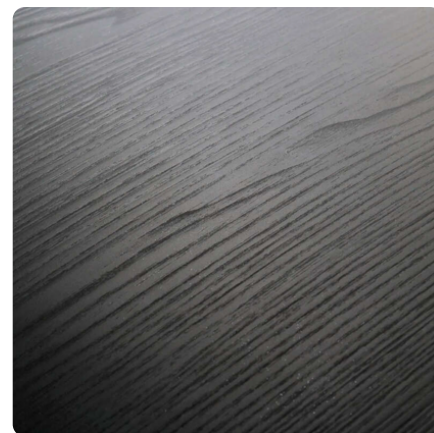

## K695 PV Straw Primavera Oak

Číslo dekoru **K695**Výrobce, značka **Kronospan**

Náhled na celou desku

Detailní náhled

Povrch

Parametr	Hodnota
Světlost	<b>Střední</b>
Druh dekoru	<b>Dřevodekor</b>
Dřevina	<b>Dub</b>
Vzor	<b>Podélná</b>
Číslo dekoru	<b>K695</b>
Struktura povrchu	<b>PV Primavera</b>