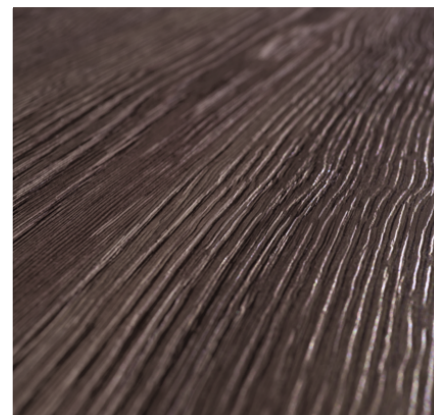

H3325 ST28 Dub Gladstone tabákový

Číslo dekoru **H3325**Výrobce, značka **EGGER**

Náhled na celou desku

Detailní náhled

Povrch

Parametr	Hodnota
Světlost	Tmavý
Druh dekoru	Dřevodekor
Dřevina	Dub
Vzor	Podélná
Číslo dekoru	H3325
Struktura povrchu	ST28 Feelwood Nature

Výrobce, značka

Produkty s tímto dekorem

ABS hrany

ABS hrana Egger H3325 ST28 Dub Gladstone tabákový

Artiklové číslo

24722/3325

Šířka

23 mm