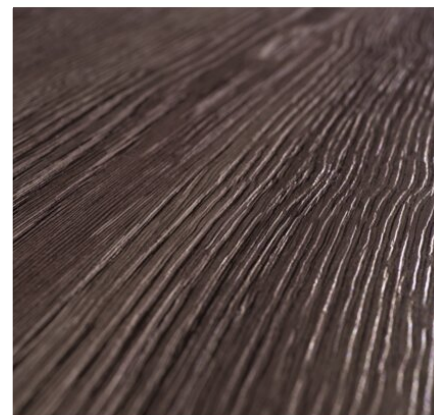

H3325 ST28 Dub Gladstone tabákový

Číslo dekoru **H3325**Výrobce, značka **EGGER**

Náhled na celou desku

Detailní náhled

Povrch

Parametr	Hodnota
Světlost	Tmavý
Druh dekoru	Dřevodekor
Dřevina	Dub
Vzor	Podélná
Číslo dekoru	H3325
Struktura povrchu	ST28 Feelwood Nature

Výrobce, značka

Produkty s tímto dekorem

ABS hrany

ABS hrana Egger H3325 ST28 Dub Gladstone tabákový

Artiklové číslo

24744/3325

Šířka

23 mm

Více informací <http://www.jafholz.cz/decfinder/H3325-ST28-Dub-Gladstone-tabakovy~d1797301>

Při naskenování QR kódu se dostanete přímo na stránku dekorů v Online-Shopu.

ABS hrana Egger H3325 ST28 Dub Gladstone tabákový