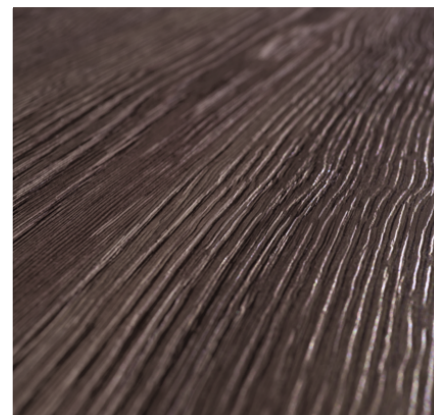

## H3325 ST28 Dub Gladstone tabákový

Číslo dekoru **H3325**Výrobce, značka **EGGER**

Náhled na celou desku

Detailní náhled

Povrch

Parametr	Hodnota
Světlost	<b>Tmavý</b>
Druh dekoru	<b>Dřevodekor</b>
Dřevina	<b>Dub</b>
Vzor	<b>Podélná</b>
Číslo dekoru	<b>H3325</b>
Struktura povrchu	<b>ST28 Feelwood Nature</b>