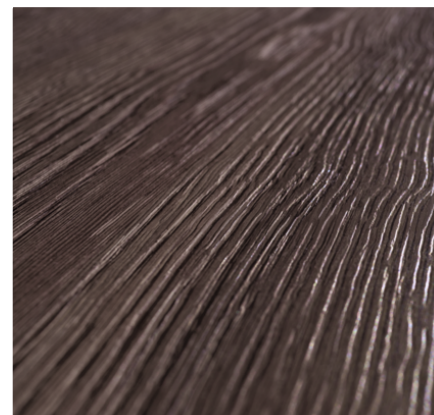

H3325 ST28 Dub Gladstone tabákový

Číslo dekoru **H3325**Výrobce, značka **EGGER**

Náhled na celou desku

Detailní náhled

Povrch

Parametr	Hodnota
Světlost	Tmavý
Druh dekoru	Dřevodekor
Dřevina	Dub
Vzor	Podélná
Číslo dekoru	H3325
Struktura povrchu	ST28 Feelwood Nature

Výrobce, značka

Produkty s tímto dekorem

DTD laminované

Lamino DTDL Egger ML H3325 ST28 Dub Gladstone tabákový

Artiklové číslo

13180/3325

Délka

2800 mm