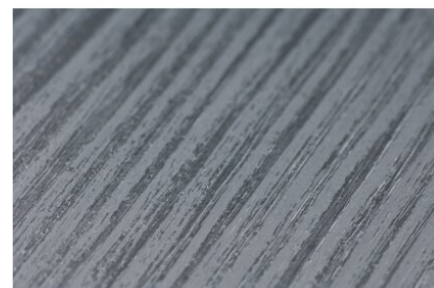

H3058 ST22 Wenge Mali - výběhový dekor

Číslo dekoru **H3058**Výrobce, značka **EGGER**

Náhled na celou desku

Detailní náhled

Povrch

Parametr	Hodnota
Světlost	Tmavý
Druh dekoru	Dřevodekor
Dřevina	Wenge
Vzor	Podélná
Číslo dekoru	H3058
Struktura povrchu	ST22 Deepskin Linear

Výrobce, značka

Produkty s tímto dekorem

DTD laminované

Lamino DTDL Egger H3058 ST22 Wenge Mali - výběhový dekor

Artiklové číslo

13180/3058

Délka

2800 mm

Šířka

2070 mm

Více informací <http://www.jafholz.cz/decorfinder/H3058-ST22-Wenge-Mali---vybehovy-dekor~d1797323>

Při naskenování QR kódu se dostanete přímo na stránku dekorů v Online-Shopu.

ABS hrany

ABS hrana Egger H3058 ST22 Wenge Mali - výběhový dekor

ABS hrana Egger H3058 ST22 Wenge Mali - výběhový dekor

Artiklové číslo	Šířka
24638/3058	23 mm

Více informací <http://www.jafholz.cz/decorfinder/H3058-ST22-Wenge-Mali---vybehovy-dekor~d1797323>

Při naskenování QR kódu se dostanete přímo na stránku dekorů v Online-Shopu.