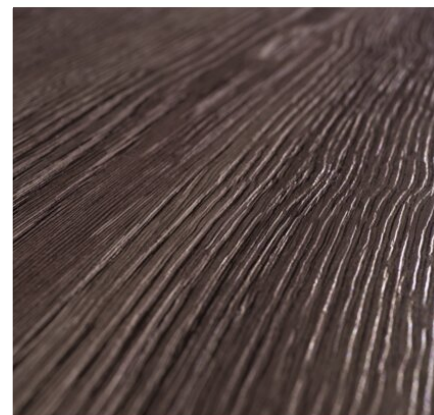

H3326 ST28 Dub Gladstone šedobéžový

Číslo dekoru **H3326**Výrobce, značka **EGGER**

Náhled na celou desku

Detailní náhled

Povrch

Parametr	Hodnota
Světlost	Střední
Druh dekoru	Dřevodekor
Dřevina	Dub
Vzor	Podélná
Číslo dekoru	H3326
Struktura povrchu	ST28 Feelwood Nature

Výrobce, značka

Produkty s tímto dekorem

ABS hrany

ABS hrana Egger H3326 ST28 Dub Gladstone šedobéžový - výběhový dekor

Artiklové číslo

24868/3326

Šířka

43 mm

Více informací <http://www.jafholz.cz/decorfinder/H3326-ST28-Dub-Gladstone-sedobezovy~d1797338>

Při naskenování QR kódu se dostanete přímo na stránku dekorů v Online-Shopu.

ABS hrana Egger H3326 ST28 Dub Gladstone šedobéžový - výběhový dekor

Artiklové číslo

Šířka

24638/3326

23 mm

ABS hrana Egger H3326 ST28 Dub Gladstone šedobéžový - výběhový dekor

Artiklové číslo

Šířka

24722/3326