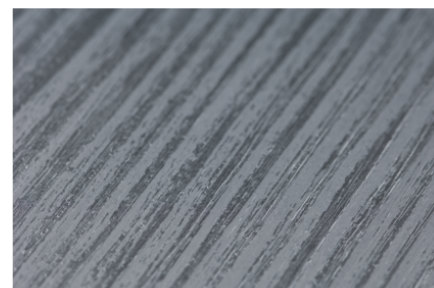

H1487 ST22 Borovice Bramberg

Číslo dekoru **H1487**Výrobce, značka **EGGER**

Náhled na celou desku

Detailní náhled

Povrch

Parametr	Hodnota
Světlost	Tmavý
Druh dekoru	Dřevodekor
Dřevina	Smrk
Vzor	Podélná
Číslo dekoru	H1487
Struktura povrchu	ST22 Deepskin Linear

Výrobce, značka

Produkty s tímto dekorem

ABS hrany

ABS hrana Egger H1487 ST22 Borovice Bramberg

Artiklové číslo

24744/1487

Šířka

23 mm