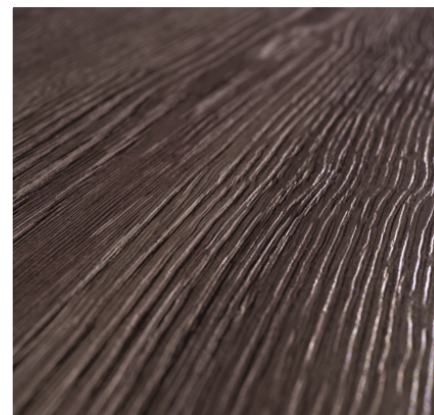

## H3309 ST28 Dub Gladstone pískový

Číslo dekoru **H3309**Výrobce, značka **EGGER**

Náhled na celou desku

Detailní náhled

Povrch

Parametr	Hodnota
Světlost	<b>Světlý</b>
Druh dekoru	<b>Dřevodekor</b>
Dřevina	<b>Dub</b>
Vzor	<b>Podélná</b>
Číslo dekoru	<b>H3309</b>
Struktura povrchu	<b>Matný</b>
Struktura povrchu	<b>ST28 Feelwood Nature</b>