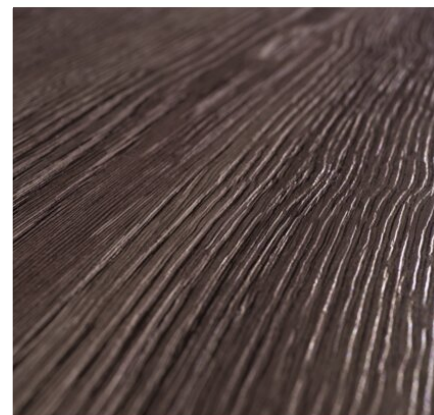

H3309 ST28 Dub Gladstone pískový

Číslo dekoru **H3309**Výrobce, značka **EGGER**

Náhled na celou desku

Detailní náhled

Povrch

Parametr	Hodnota
Světlost	Světlý
Druh dekoru	Dřevodekor
Dřevina	Dub
Vzor	Podélná
Číslo dekoru	H3309
Struktura povrchu	Matný
Struktura povrchu	ST28 Feelwood Nature

ABS hrany

ABS hrana Egger H3309 ST28 Dub Gladstone pískový

Artiklové číslo	Šířka
24722/3309	23 mm

ABS hrana Egger H3309 ST28 Dub Gladstone pískový

Artiklové číslo	Šířka
24638/3309	23 mm

ABS hrana Egger H3309 ST28 Dub Gladstone pískový