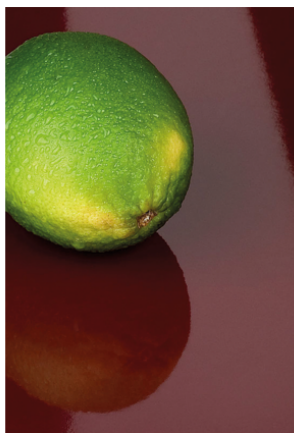

0741 SG Birch Grey

Číslo dekoru **0741**Výrobce, značka **Fundermax**

Detailní náhled

Povrch

| Parametr | Hodnota |
|-------------------|--------------------------|
| Světlost | Světlý |
| Druh dekoru | Uni barvy |
| Odstín | šedá |
| Vzor | Uni barvy |
| NCS | S2002-G50Y |
| Barevný kód RAL | 7035 |
| Číslo dekoru | 0741 |
| Struktura povrchu | Lesklý |
| Struktura povrchu | SG zrcadlový lesk |