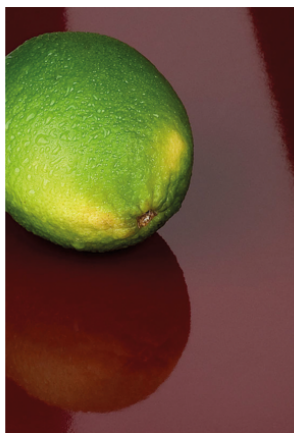

## 0075 SG Dark Grey

Číslo dekoru **0075**Výrobce, značka **Fundermax**

Detailní náhled

Povrch

Parametr	Hodnota
Světlost	<b>Tmavý</b>
Druh dekoru	<b>Uni barvy</b>
Odstín	<b>šedá</b>
Vzor	<b>Uni barvy</b>
NCS	<b>S5000-N</b>
Barevný kód RAL	<b>7037</b>
Číslo dekoru	<b>0075</b>
Struktura povrchu	<b>Lesklý</b>
Struktura povrchu	<b>SG zrcadlový lesk</b>