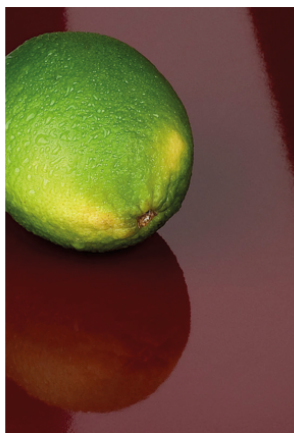

0075 SG Dark Grey

Číslo dekoru **0075**Výrobce, značka **Fundermax**

Detailní náhled

Povrch

Parametr	Hodnota
Světlost	Tmavý
Druh dekoru	Uni barvy
Odstín	šedá
Vzor	Uni barvy
NCS	S5000-N
Barevný kód RAL	7037
Číslo dekoru	0075
Struktura povrchu	Lesklý
Struktura povrchu	SG zrcadlový lesk