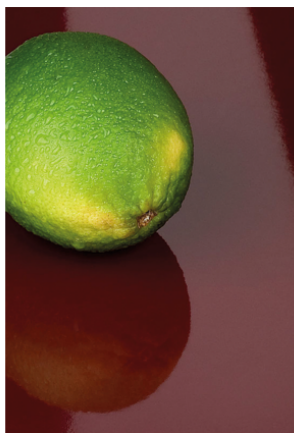

0606 SG Arctic White

Číslo dekoru **0606**Výrobce, značka **Fundermax**

Detailní náhled

Povrch

Parametr	Hodnota
Světlost	Světlý
Druh dekoru	Uni barvy
Odstín	Bílá
Vzor	Uni barvy
NCS	S0502-R50B
Barevný kód RAL	9003
Číslo dekoru	0606
Struktura povrchu	Lesklý
Struktura povrchu	SG zrcadlový lesk