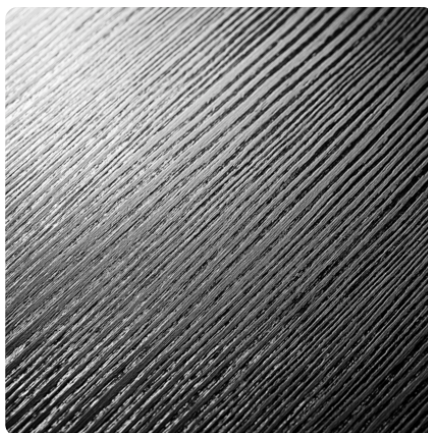

## 8362 SN Crossline Caramel

Číslo dekoru **8362**Výrobce, značka **Kronospan**

Detailní náhled

Povrch

Parametr	Hodnota
Světlost	<b>Střední</b>
Druh dekoru	<b>Dřevodekor</b>
Dřevina	<b>Struktura dřeva</b>
Vzor	<b>Příčná</b>
Číslo dekoru	<b>8362</b>
Struktura povrchu	<b>SN Super Natural</b>