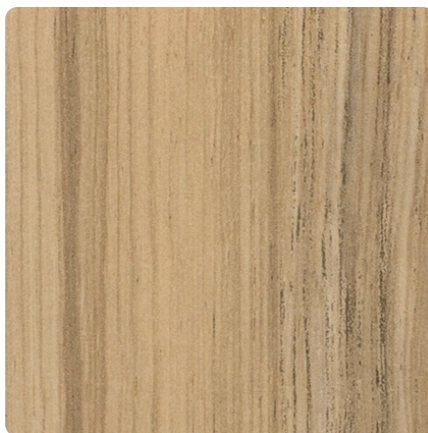

8995 SN Coco Bolo

Číslo dekoru **8995**Výrobce, značka **Kronospan**

Náhled na celou desku

Detailní náhled

Povrch

Parametr	Hodnota
Světlost	Střední
Druh dekoru	Dřevodekor
Dřevina	Kokos
Vzor	Podélná
Číslo dekoru	8995
Struktura povrchu	SN Super Natural

Výrobce, značka

Produkty s tímto dekorem

DTD laminované

Lamino DTDL Kronospan 8995 SN Coco Bolo

Artiklové číslo

13515/0077

Délka

2800 mm