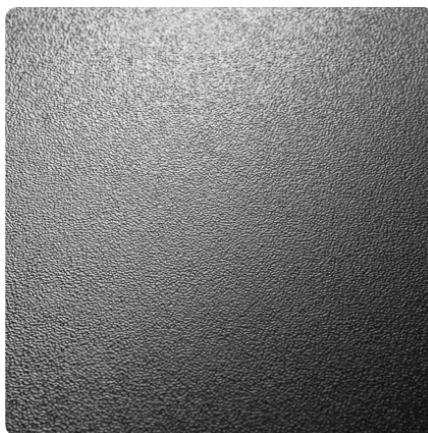

## 0540 PE Manhattan Grey

Číslo dekoru **0540**Výrobce, značka **Kronospan**

Detailní náhled

Povrch

Parametr	Hodnota
Světlost	<b>Světlý</b>
Druh dekoru	<b>Uni barvy</b>
Odstín	<b>šedá</b>
Vzor	<b>Uni barvy</b>
NCS	<b>S2500-N</b>
Číslo dekoru	<b>0540</b>
Struktura povrchu	<b>PE perlička</b>