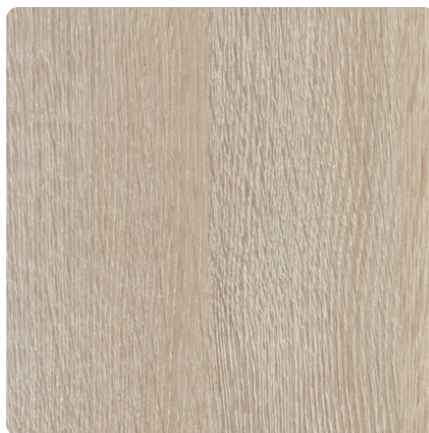

37728 SE/BS Dub Platin

Číslo dekoru **37728**Výrobce, značka **TREND COLLECTION**

Náhled na celou desku

Detailní náhled

Povrch

Parametr	Hodnota
Světlost	Světlý
Druh dekoru	Dřevodekor
Dřevina	Dub
Vzor	Podélná
Číslo dekoru	37728
Struktura povrchu	SE sychropór radiál
Struktura povrchu zadní strany	BS kancelářská struktura

Produkty s tímto dekorem

ABS hrany

ABS hrana TREND COLLECTION 37728 SE Dub Platin - výběhový povrch

Artiklové číslo	Šířka
29916/0138	22 mm

ABS hrana TREND COLLECTION 37728 SE Dub Platin - výběhový povrch

Artiklové číslo	Šířka
29918/0131	22 mm