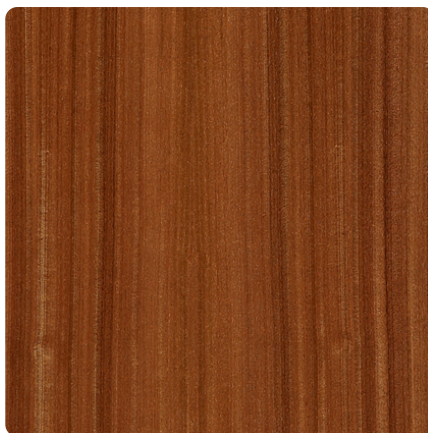

## Mahagon Sapeli

Číslo dekoru

Výrobce, značka **TREND NATUR**

Náhled na celou desku

Detailní náhled

Parametr	Hodnota
Světlost	<b>Střední</b>
Druh dekoru	<b>Dýhovaný</b>
Dřevina	<b>Mahagon</b>
Vzor	<b>Podélná</b>
Struktura povrchu	<b>dýha</b>