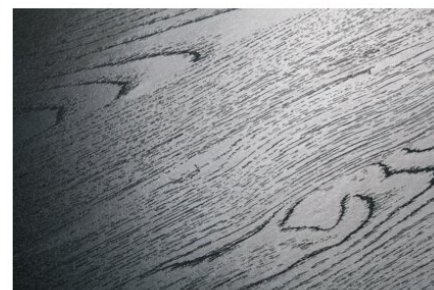

K4342 RM Teak Bali

Číslo dekoru **K4342**Výrobce, značka **Ostatní**

Náhled na celou desku

Detailní náhled

Povrch

Parametr	Hodnota
Světlost	Tmavý
Druh dekoru	Dřevodekor
Dřevina	Teak
Vzor	Podélná
Číslo dekoru	K4342
Struktura povrchu	RM sychropór light

Produkty s tímto dekorem

ABS hrany

ABS hrana TREND COLLECTION K4342 RM Teak Bali - výběhový povrch

Artiklové číslo	Šířka
25190/6025	22 mm

ABS hrana TREND COLLECTION K4342 RM Teak Bali - výběhový povrch

Artiklové číslo	Šířka
25191/6025	22 mm