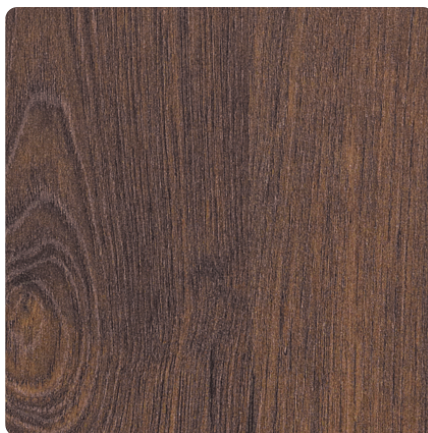

K4342 RM Teak Bali

Číslo dekoru **K4342**Výrobce, značka **Ostatní**

Náhled na celou desku

Detailní náhled

Povrch

Parametr	Hodnota
Světlost	Tmavý
Druh dekoru	Dřevodekor
Dřevina	Teak
Vzor	Podélná
Číslo dekoru	K4342
Struktura povrchu	RM synchronpór light

Produkty s tímto dekorem

ABS hrany

ABS hrana TREND COLLECTION K4342 RM Teak Bali - výběhový povrch

Artiklové číslo	Šířka
25190/6025	22 mm

ABS hrana TREND COLLECTION K4342 RM Teak Bali - výběhový povrch

Artiklové číslo	Šířka
25191/6025	22 mm