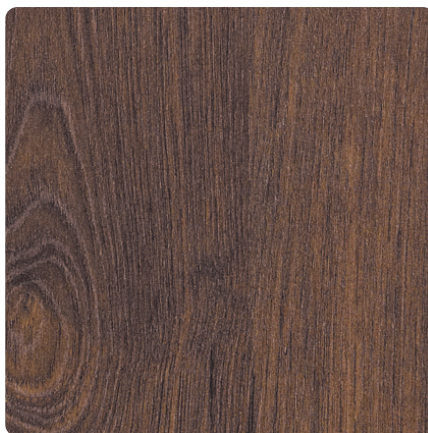

K4342 RM Teak Bali

Číslo dekoru **K4342**Výrobce, značka **Ostatní**

Náhled na celou desku

Detailní náhled

Povrch

Parametr	Hodnota
Světlost	Tmavý
Druh dekoru	Dřevodekor
Dřevina	Teak
Vzor	Podélná
Číslo dekoru	K4342
Struktura povrchu	RM sychropór light

Produkty s tímto dekorem

ABS hrany

ABS hrana TREND COLLECTION K4342 RM Teak Bali - výběhový povrch

Artiklové číslo	Šířka
25190/6025	22 mm

ABS hrana TREND COLLECTION K4342 RM Teak Bali - výběhový povrch

Artiklové číslo	Šířka
25191/6025	22 mm