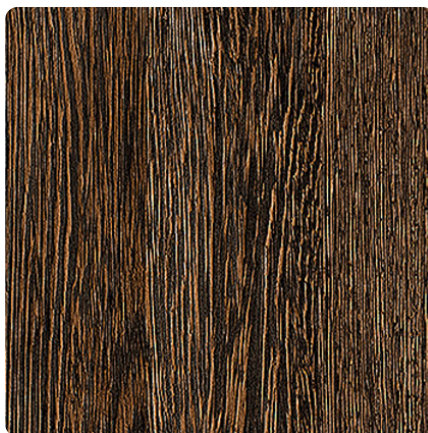

## 7648 SN Vintage Wenge

Číslo dekoru **7648**Výrobce, značka **Kronospan**

Náhled na celou desku

Detailní náhled

Povrch

Parametr	Hodnota
Světlost	<b>Střední</b>
Druh dekoru	<b>Dřevodekor</b>
Dřevina	<b>Wenge</b>
Vzor	<b>Podélná</b>
Číslo dekoru	<b>7648</b>
Struktura povrchu	<b>SN Super Natural</b>