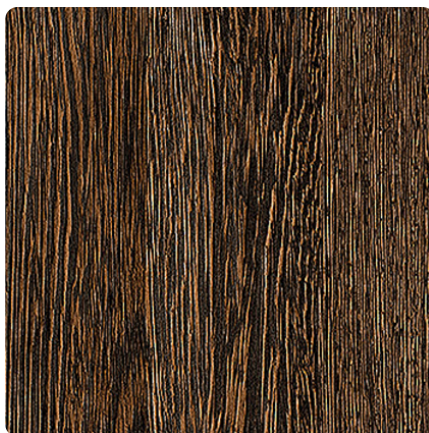

7648 SN Vintage Wenge

Číslo dekoru **7648**Výrobce, značka **Kronospan**

Náhled na celou desku

Detailní náhled

Povrch

Parametr	Hodnota
Světlost	Střední
Druh dekoru	Dřevodekor
Dřevina	Wenge
Vzor	Podélná
Číslo dekoru	7648
Struktura povrchu	SN Super Natural

Výrobce, značka

Produkty s tímto dekorem

ABS hrany

ABS hrana Kronospan 7648 SN Vintage Wenge

Artiklové číslo

25356/0116

Šířka

42 mm

Více informací <http://www.jafholz.cz/decorfinder/7648-SN-Vintage-Wenge-d2431392>

Při naskenování QR kódu se dostanete přímo na stránku dekorů v Online-Shopu.

ABS hrana Kronospan 7648 SN Vintage Wenge

Artiklové číslo	Šířka
25344/0035	22 mm

DTD laminované**Lamino DTDL Kronospan 7648 SN Vintage Wenge**

Artiklové číslo	Délka	Šířka
13515/0096	2800 mm	2070 mm

Více informací <http://www.jafholz.cz/decorfinder/7648-SN-Vintage-Wenge-d2431392>

Při naskenování QR kódu se dostanete přímo na stránku dekorů v Online-Shopu.