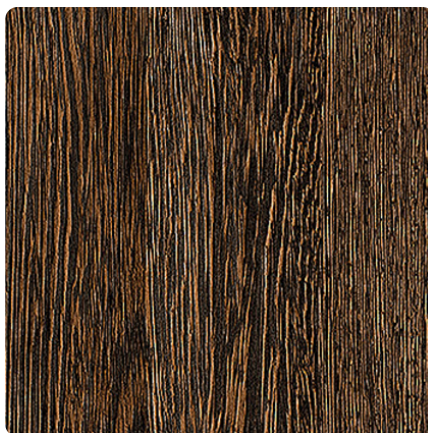

7648 SN Vintage Wenge

Číslo dekoru **7648**Výrobce, značka **Kronospan**

Náhled na celou desku

Detailní náhled

Povrch

Parametr	Hodnota
Světlost	Střední
Druh dekoru	Dřevodekor
Dřevina	Wenge
Vzor	Podélná
Číslo dekoru	7648
Struktura povrchu	SN Super Natural

Výrobce, značka

Produkty s tímto dekorem

ABS hrany

ABS hrana Kronospan 7648 SN Vintage Wenge

Artiklové číslo

25344/0035

Šířka

22 mm

Více informací <http://www.jafholz.cz/decorfinder/7648-SN-Vintage-Wenge-d2431392>

Při naskenování QR kódu se dostanete přímo na stránku dekorů v Online-Shopu.

ABS hrana Kronospan 7648 SN Vintage Wenge

Artiklové číslo	Šířka
25347/0034	42 mm

DTD laminované**Lamino DTDL Kronospan 7648 SN Vintage Wenge**

Artiklové číslo	Délka	Šířka
13515/0096	2800 mm	2070 mm

Více informací <http://www.jafholz.cz/decorfinder/7648-SN-Vintage-Wenge-d2431392>

Při naskenování QR kódu se dostanete přímo na stránku dekorů v Online-Shopu.