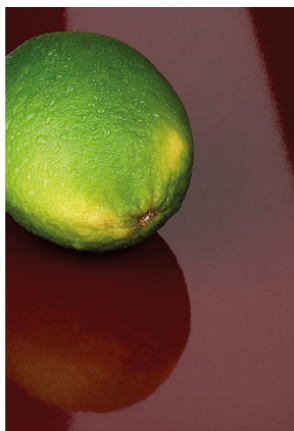

0085 SG White (Bílá)

Číslo dekoru **0085**Výrobce, značka **Fundermax**

Detailní náhled

Povrch

Parametr	Hodnota
Světlost	Světlý
Druh dekoru	Uni barvy
Odstín	Bílá
Vzor	Uni barvy
NCS	S0502-G50Y
Barevný kód RAL	9010
Číslo dekoru	0085
Struktura povrchu	Lesklý
Struktura povrchu	SG zrcadlový lesk