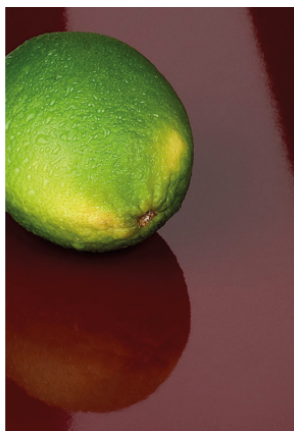

0085 SG White (Bílá)

Číslo dekoru **0085**Výrobce, značka **Fundermax**

Detailní náhled

Povrch

Parametr	Hodnota
Světlost	Světlý
Druh dekoru	Uni barvy
Odstín	Bílá
Vzor	Uni barvy
NCS	S0502-G50Y
Barevný kód RAL	9010
Číslo dekoru	0085
Struktura povrchu	Lesklý
Struktura povrchu	SG zrcadlový lesk