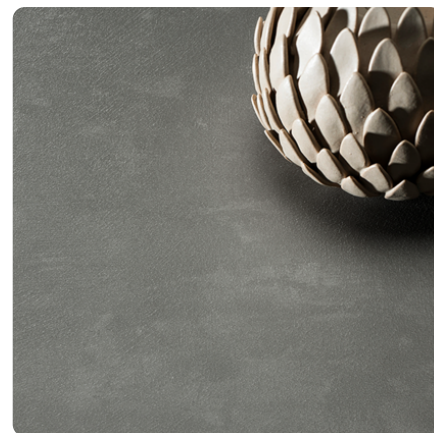

## 0539 GA Isaac

Číslo dekoru **0539**Výrobce, značka **Fundermax**

Náhled na celou desku

Detailní náhled

Povrch

Parametr	Hodnota
Světlost	<b>Střední</b>
Druh dekoru	<b>Dřevodekor</b>
Dřevina	<b>Dub</b>
Vzor	<b>Podélná</b>
Číslo dekoru	<b>0539</b>
Struktura povrchu	<b>GA Grafica</b>