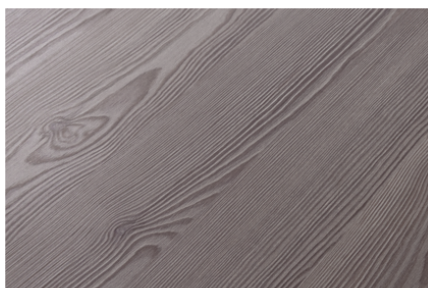

## W1000 ST38 Premiově bílá

Číslo dekoru **W1000**Výrobce, značka **EGGER**

Detailní náhled

Povrch

Parametr	Hodnota
Světlost	<b>Světlý</b>
Druh dekoru	<b>Uni barvy</b>
Odstín	<b>Bílá</b>
Vzor	<b>Podélná</b>
NCS	<b>S0500-N</b>
Barevný kód RAL	<b>9003</b>
Číslo dekoru	<b>W1000</b>
Struktura povrchu	<b>ST38 Feelwood Pinegrain</b>

### Výrobce, značka

Více informací <http://www.jafholz.cz/decorfinder/W1000-ST38-Premiove-bila-d2767011>

Při naskenování QR kódu se dostanete přímo na stránku dekorů v Online-Shopu.

**Produkty s tímto dekorem****ABS hrany****ABS hrana Egger W1000 ST38 Premiově bílá**