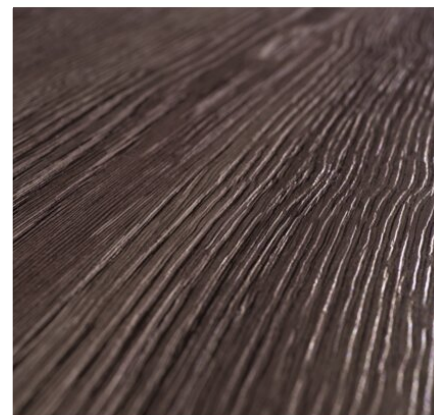

## H3342 ST28 Dub Gladstone sépiový

Číslo dekoru **H3342**Výrobce, značka **EGGER**

Náhled na celou desku

Detailní náhled

Povrch

Parametr	Hodnota
Světlost	<b>Tmavý</b>
Druh dekoru	<b>Dřevodekor</b>
Dřevina	<b>Dub</b>
Vzor	<b>Podélná</b>
Číslo dekoru	<b>H3342</b>
Struktura povrchu	<b>ST28 Feelwood Nature</b>