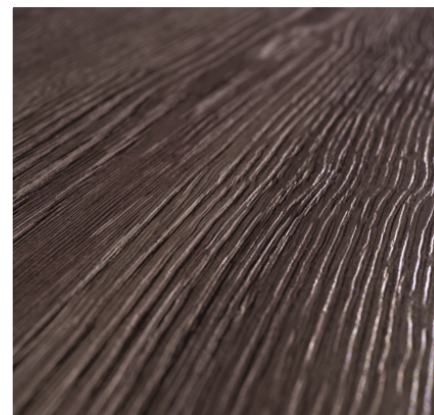

## H3342 ST28 Dub Gladstone sépiový

Číslo dekoru **H3342**Výrobce, značka **EGGER**

Náhled na celou desku

Detailní náhled

Povrch

Parametr	Hodnota
Světlost	<b>Tmavý</b>
Druh dekoru	<b>Dřevodekor</b>
Dřevina	<b>Dub</b>
Vzor	<b>Podélná</b>
Číslo dekoru	<b>H3342</b>
Struktura povrchu	<b>ST28 Feelwood Nature</b>