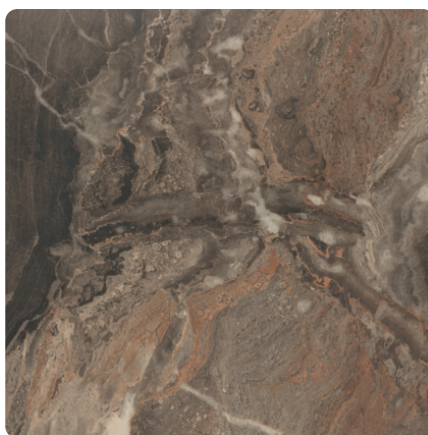

## F094 ST15 Mramor Cipollino černá měď - výběhový dekor

Číslo dekoru **F094**Výrobce, značka **EGGER**

Náhled na celou desku

Detailní náhled

Povrch

Parametr	Hodnota
Světlost	<b>Tmavý</b>
Druh dekoru	<b>Kamenný</b>
Vzor	<b>Abstraktní</b>
Číslo dekoru	<b>F094</b>
Struktura povrchu	<b>ST15 Smoothtouch Velvet</b>
Kamenný	<b>Mramor</b>