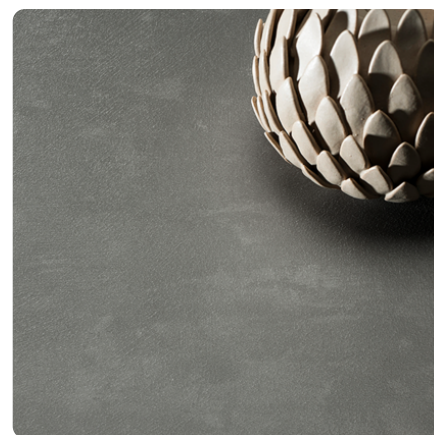

0027 GA Prado Agate Grey

Číslo dekoru **0027**Výrobce, značka **Fundermax**

Náhled na celou desku

Detailní náhled

Povrch

| Parametr | Hodnota |
|-------------------|-------------------|
| Světlost | Tmavý |
| Druh dekoru | Kamenný |
| Vzor | Podélná |
| Číslo dekoru | 0027 |
| Struktura povrchu | GA Grafica |
| Kamenný | Kámen |