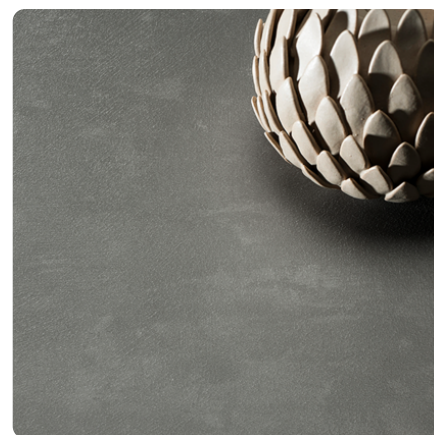

0027 GA Prado Agate Grey

Číslo dekoru **0027**Výrobce, značka **Fundermax**

Náhled na celou desku

Detailní náhled

Povrch

Parametr	Hodnota
Světlost	Tmavý
Druh dekoru	Kamenný
Vzor	Podélná
Číslo dekoru	0027
Struktura povrchu	GA Grafica
Kamenný	Kámen