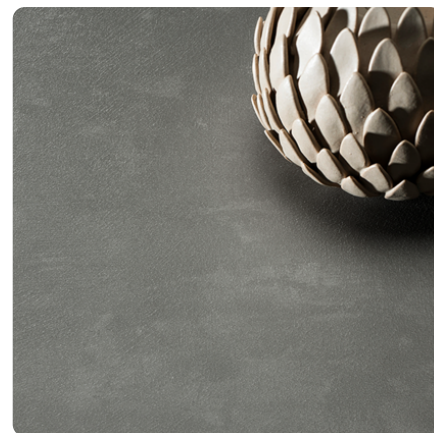

## 0419 GA Pinero

Číslo dekoru **0419**Výrobce, značka **Fundermax**

Náhled na celou desku

Detailní náhled

Povrch

Parametr	Hodnota
Světlost	<b>Tmavý</b>
Druh dekoru	<b>Dřevodekor</b>
Dřevina	<b>Borovice</b>
Vzor	<b>Podélná</b>
Číslo dekoru	<b>0419</b>
Struktura povrchu	<b>GA Grafica</b>