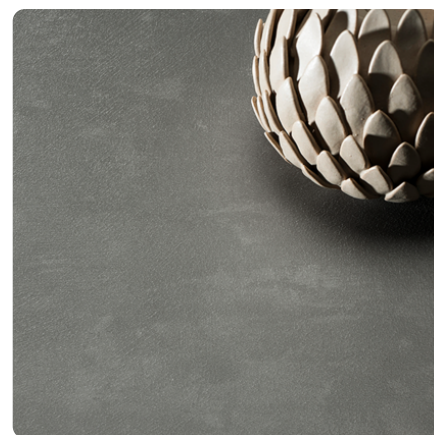

## 0419 GA Pinero

Číslo dekoru **0419**Výrobce, značka **Fundermax**

Náhled na celou desku

Detailní náhled

Povrch

Parametr	Hodnota
Světlost	<b>Tmavý</b>
Druh dekoru	<b>Dřevodekor</b>
Dřevina	<b>Borovice</b>
Vzor	<b>Podélná</b>
Číslo dekoru	<b>0419</b>
Struktura povrchu	<b>GA Grafica</b>