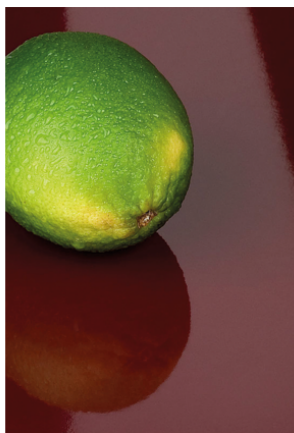

## 0725 SG Yellowish Green

Číslo dekoru **0725**Výrobce, značka **Fundermax**

Detailní náhled

Povrch

Parametr	Hodnota
Světlost	<b>Světlý</b>
Druh dekoru	<b>Uni barvy</b>
Odstín	<b>Zelená</b>
Vzor	<b>Uni barvy</b>
NCS	<b>S1060-G60Y</b>
Číslo dekoru	<b>0725</b>
Struktura povrchu	<b>Lesklý</b>
Struktura povrchu	<b>SG zrcadlový lesk</b>