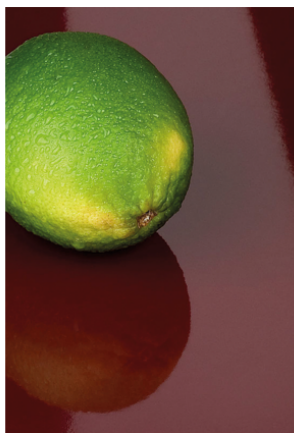

## 0725 SG Yellowish Green

Číslo dekoru **0725**Výrobce, značka **Fundermax**

Detailní náhled

Povrch

| Parametr          | Hodnota                  |
|-------------------|--------------------------|
| Světlost          | <b>Světlý</b>            |
| Druh dekoru       | <b>Uni barvy</b>         |
| Odstín            | <b>Zelená</b>            |
| Vzor              | <b>Uni barvy</b>         |
| NCS               | <b>S1060-G60Y</b>        |
| Číslo dekoru      | <b>0725</b>              |
| Struktura povrchu | <b>Lesklý</b>            |
| Struktura povrchu | <b>SG zrcadlový lesk</b> |