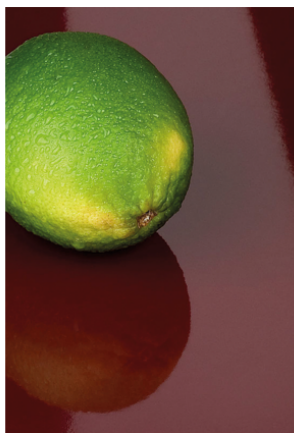

0725 SG Yellowish Green

Číslo dekoru **0725**Výrobce, značka **Fundermax**

Detailní náhled

Povrch

| Parametr | Hodnota |
|-------------------|--------------------------|
| Světlost | Světlý |
| Druh dekoru | Uni barvy |
| Odstín | Zelená |
| Vzor | Uni barvy |
| NCS | S1060-G60Y |
| Číslo dekoru | 0725 |
| Struktura povrchu | Lesklý |
| Struktura povrchu | SG zrcadlový lesk |