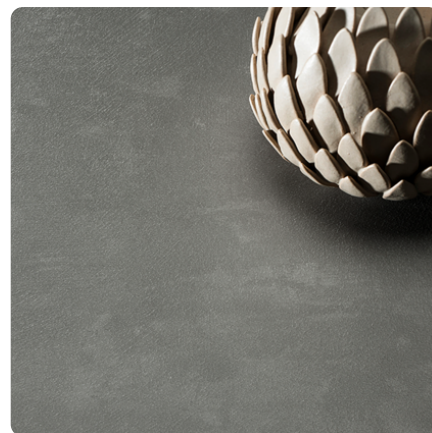

## 0794 GA Patina Bronze

Číslo dekoru **0794**Výrobce, značka **Fundermax**

Náhled na celou desku

Detailní náhled

Povrch

Parametr	Hodnota
Světlost	<b>Tmavý</b>
Druh dekoru	<b>Metalický</b>
Vzor	<b>Podélná</b>
Číslo dekoru	<b>0794</b>
Struktura povrchu	<b>GA Grafica</b>
Metalický	<b>Metall-Optik</b>