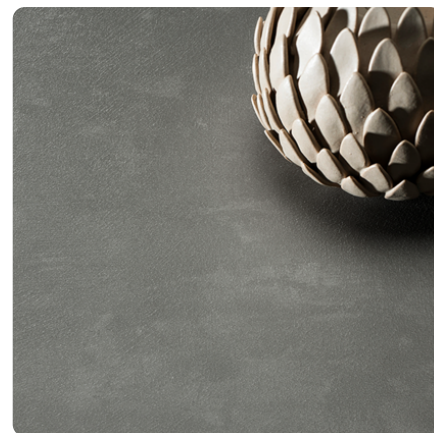

## 0566 GA Kara

Číslo dekoru **0566**Výrobce, značka **Fundermax**

Náhled na celou desku

Detailní náhled

Povrch

Parametr	Hodnota
Světlost	<b>Tmavý</b>
Druh dekoru	<b>Kamenný</b>
Vzor	<b>Podélná</b>
Číslo dekoru	<b>0566</b>
Struktura povrchu	<b>GA Grafica</b>
Kamenný	<b>Kámen</b>