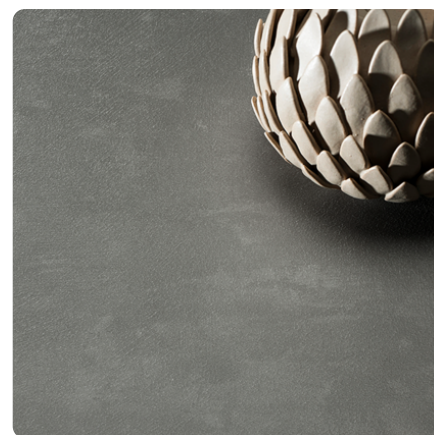

0565 GA Polaris

Číslo dekoru **0565**Výrobce, značka **Fundermax**

Náhled na celou desku

Detailní náhled

Povrch

| Parametr | Hodnota |
|-------------------|-------------------|
| Světlost | Světlý |
| Druh dekoru | Kamenný |
| Vzor | Podélná |
| Číslo dekoru | 0565 |
| Struktura povrchu | GA Grafica |
| Kamenný | Kámen |

Výrobce, značka

Produkty s tímto dekorem

ABS hrany

ABS hrana Fundermax 0565 GA Polaris

Artiklové číslo

24987/0006

Šířka

43 mm