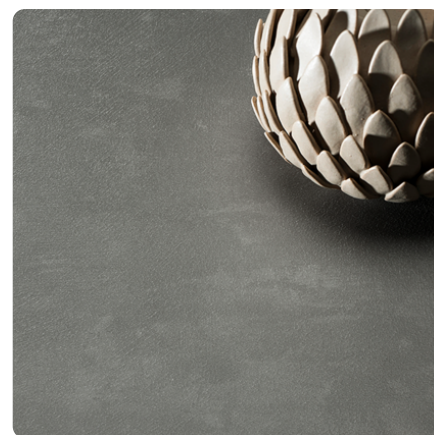

0565 GA Polaris

Číslo dekoru **0565**Výrobce, značka **Fundermax**

Náhled na celou desku

Detailní náhled

Povrch

Parametr	Hodnota
Světlost	Světlý
Druh dekoru	Kamenný
Vzor	Podélná
Číslo dekoru	0565
Struktura povrchu	GA Grafica
Kamenný	Kámen

Výrobce, značka

Produkty s tímto dekorem

ABS hrany

ABS hrana Fundermax 0565 GA Polaris

Artiklové číslo

24987/0006

Šířka

43 mm