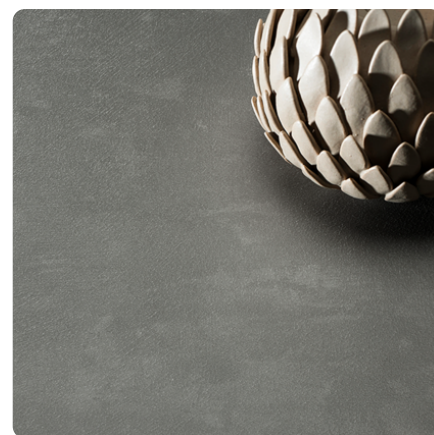

## 0565 GA Polaris

Číslo dekoru **0565**Výrobce, značka **Fundermax**

Náhled na celou desku

Detailní náhled

Povrch

Parametr	Hodnota
Světlost	<b>Světlý</b>
Druh dekoru	<b>Kamenný</b>
Vzor	<b>Podélná</b>
Číslo dekoru	<b>0565</b>
Struktura povrchu	<b>GA Grafica</b>
Kamenný	<b>Kámen</b>