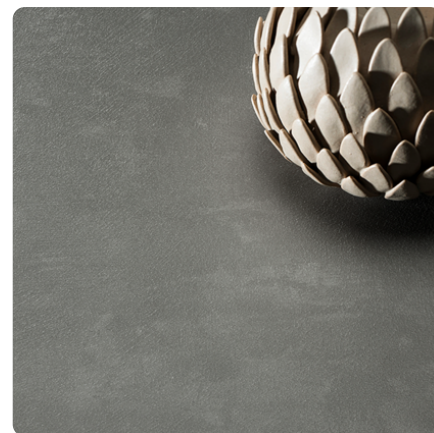

0565 GA Polaris

Číslo dekoru **0565**Výrobce, značka **Fundermax**

Náhled na celou desku

Detailní náhled

Povrch

Parametr	Hodnota
Světlost	Světlý
Druh dekoru	Kamenný
Vzor	Podélná
Číslo dekoru	0565
Struktura povrchu	GA Grafica
Kamenný	Kámen

Výrobce, značka

Produkty s tímto dekorem

ABS hrany

ABS hrana Fundermax 0565 GA Polaris

Artiklové číslo

24987/0006

Šířka

43 mm