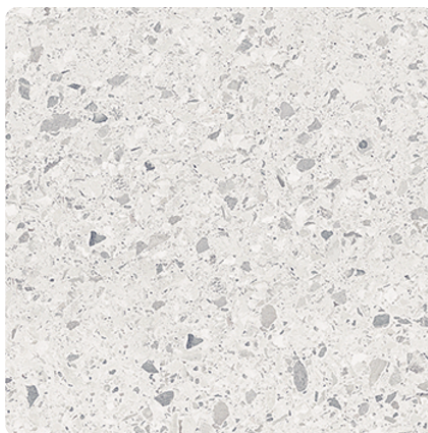

## K095 SU Light Terrazzo Marble

Číslo dekoru **K095**Výrobce, značka **Kronospan**

Náhled na celou desku

Detailní náhled

Povrch

| Parametr          | Hodnota             |
|-------------------|---------------------|
| Světlost          | <b>Světlý</b>       |
| Druh dekoru       | <b>Kamenný</b>      |
| Vzor              | <b>Abstraktní</b>   |
| Číslo dekoru      | <b>K095</b>         |
| Struktura povrchu | <b>Matný</b>        |
| Struktura povrchu | <b>SU Supermatt</b> |