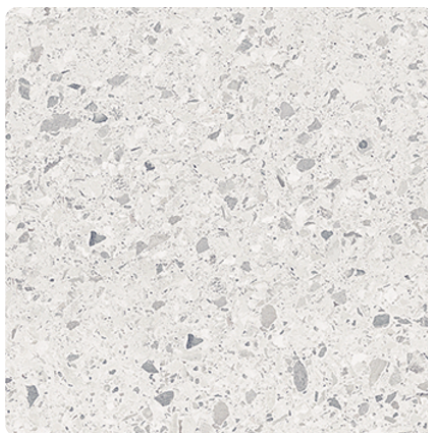

## K095 SU Light Terrazzo Marble

Číslo dekoru **K095**Výrobce, značka **Kronospan**

Náhled na celou desku

Detailní náhled

Povrch

Parametr	Hodnota
Světlost	<b>Světlý</b>
Druh dekoru	<b>Kamenný</b>
Vzor	<b>Abstraktní</b>
Číslo dekoru	<b>K095</b>
Struktura povrchu	<b>Matný</b>
Struktura povrchu	<b>SU Supermatt</b>