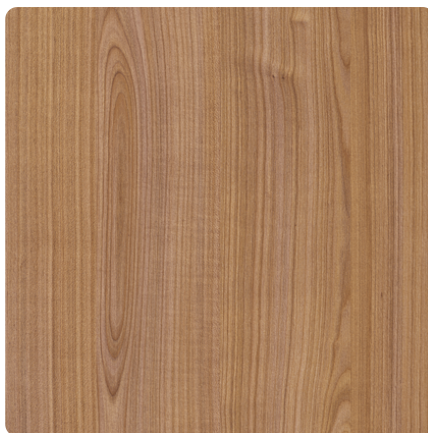

## K078 PW Dark Riverside Cherry

Číslo dekoru **K078**Výrobce, značka **Kronospan**

Náhled na celou desku

Detailní náhled

Povrch

Parametr	Hodnota
Světlost	<b>Tmavý</b>
Druh dekoru	<b>Dřevodekor</b>
Dřevina	<b>Třešeň</b>
Vzor	<b>Podélná</b>
Číslo dekoru	<b>K078</b>
Struktura povrchu	<b>PW Pure Wood</b>